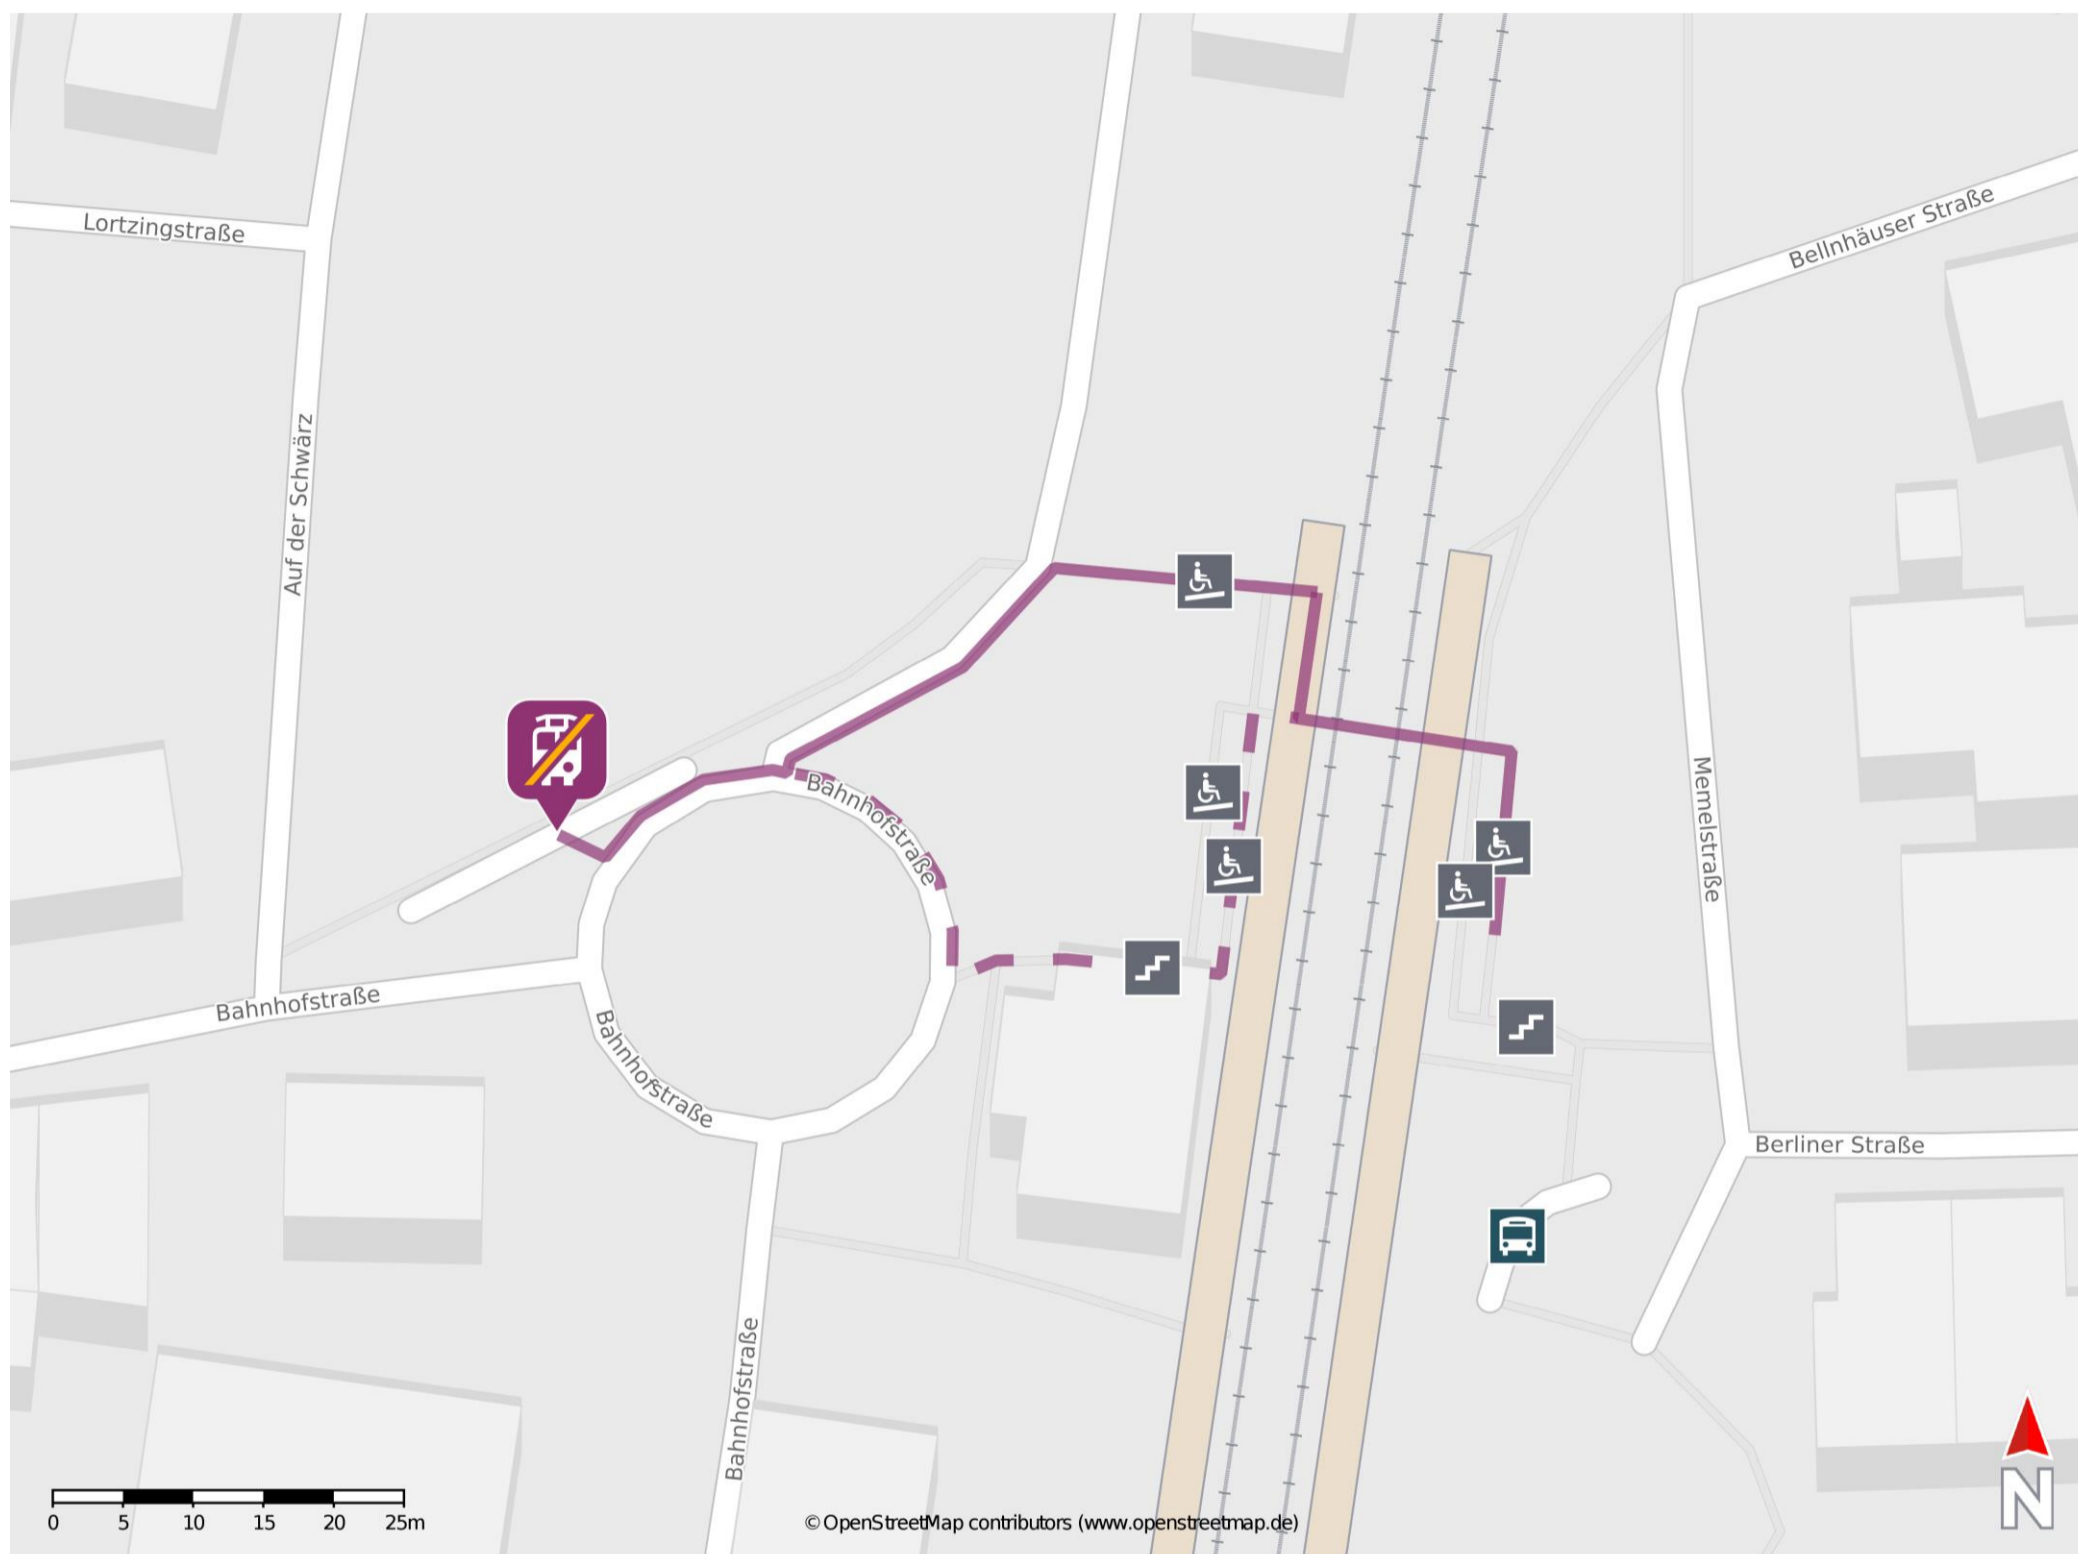

Fronhausen (Lahn)

Wegbeschreibung Schienenersatzverkehr *

Von Gleis 1: Verlassen Sie den Bahnsteig und begeben Sie sich auf den Bahnhofsvorplatz. Die Ersatzhaltestelle befindet sich an der Bushaltestelle Bahnhof.

Von Gleis 2: Verlassen Sie den Bahnsteig durch die Unterführung und halten Sie sich auf dem Bahnhofsvorplatz rechts. Die Ersatzhaltestelle befindet sich in unmittelbarer Nähe zum Bahnhof an der Bushaltestelle Bahnhof.

* Fahrradmitnahme im Schienenersatzverkehr nur begrenzt möglich.
Im QR Code sind die Koordinaten der Ersatzhaltestelle hinterlegt.

— barrierefrei
- - nicht barrierefrei