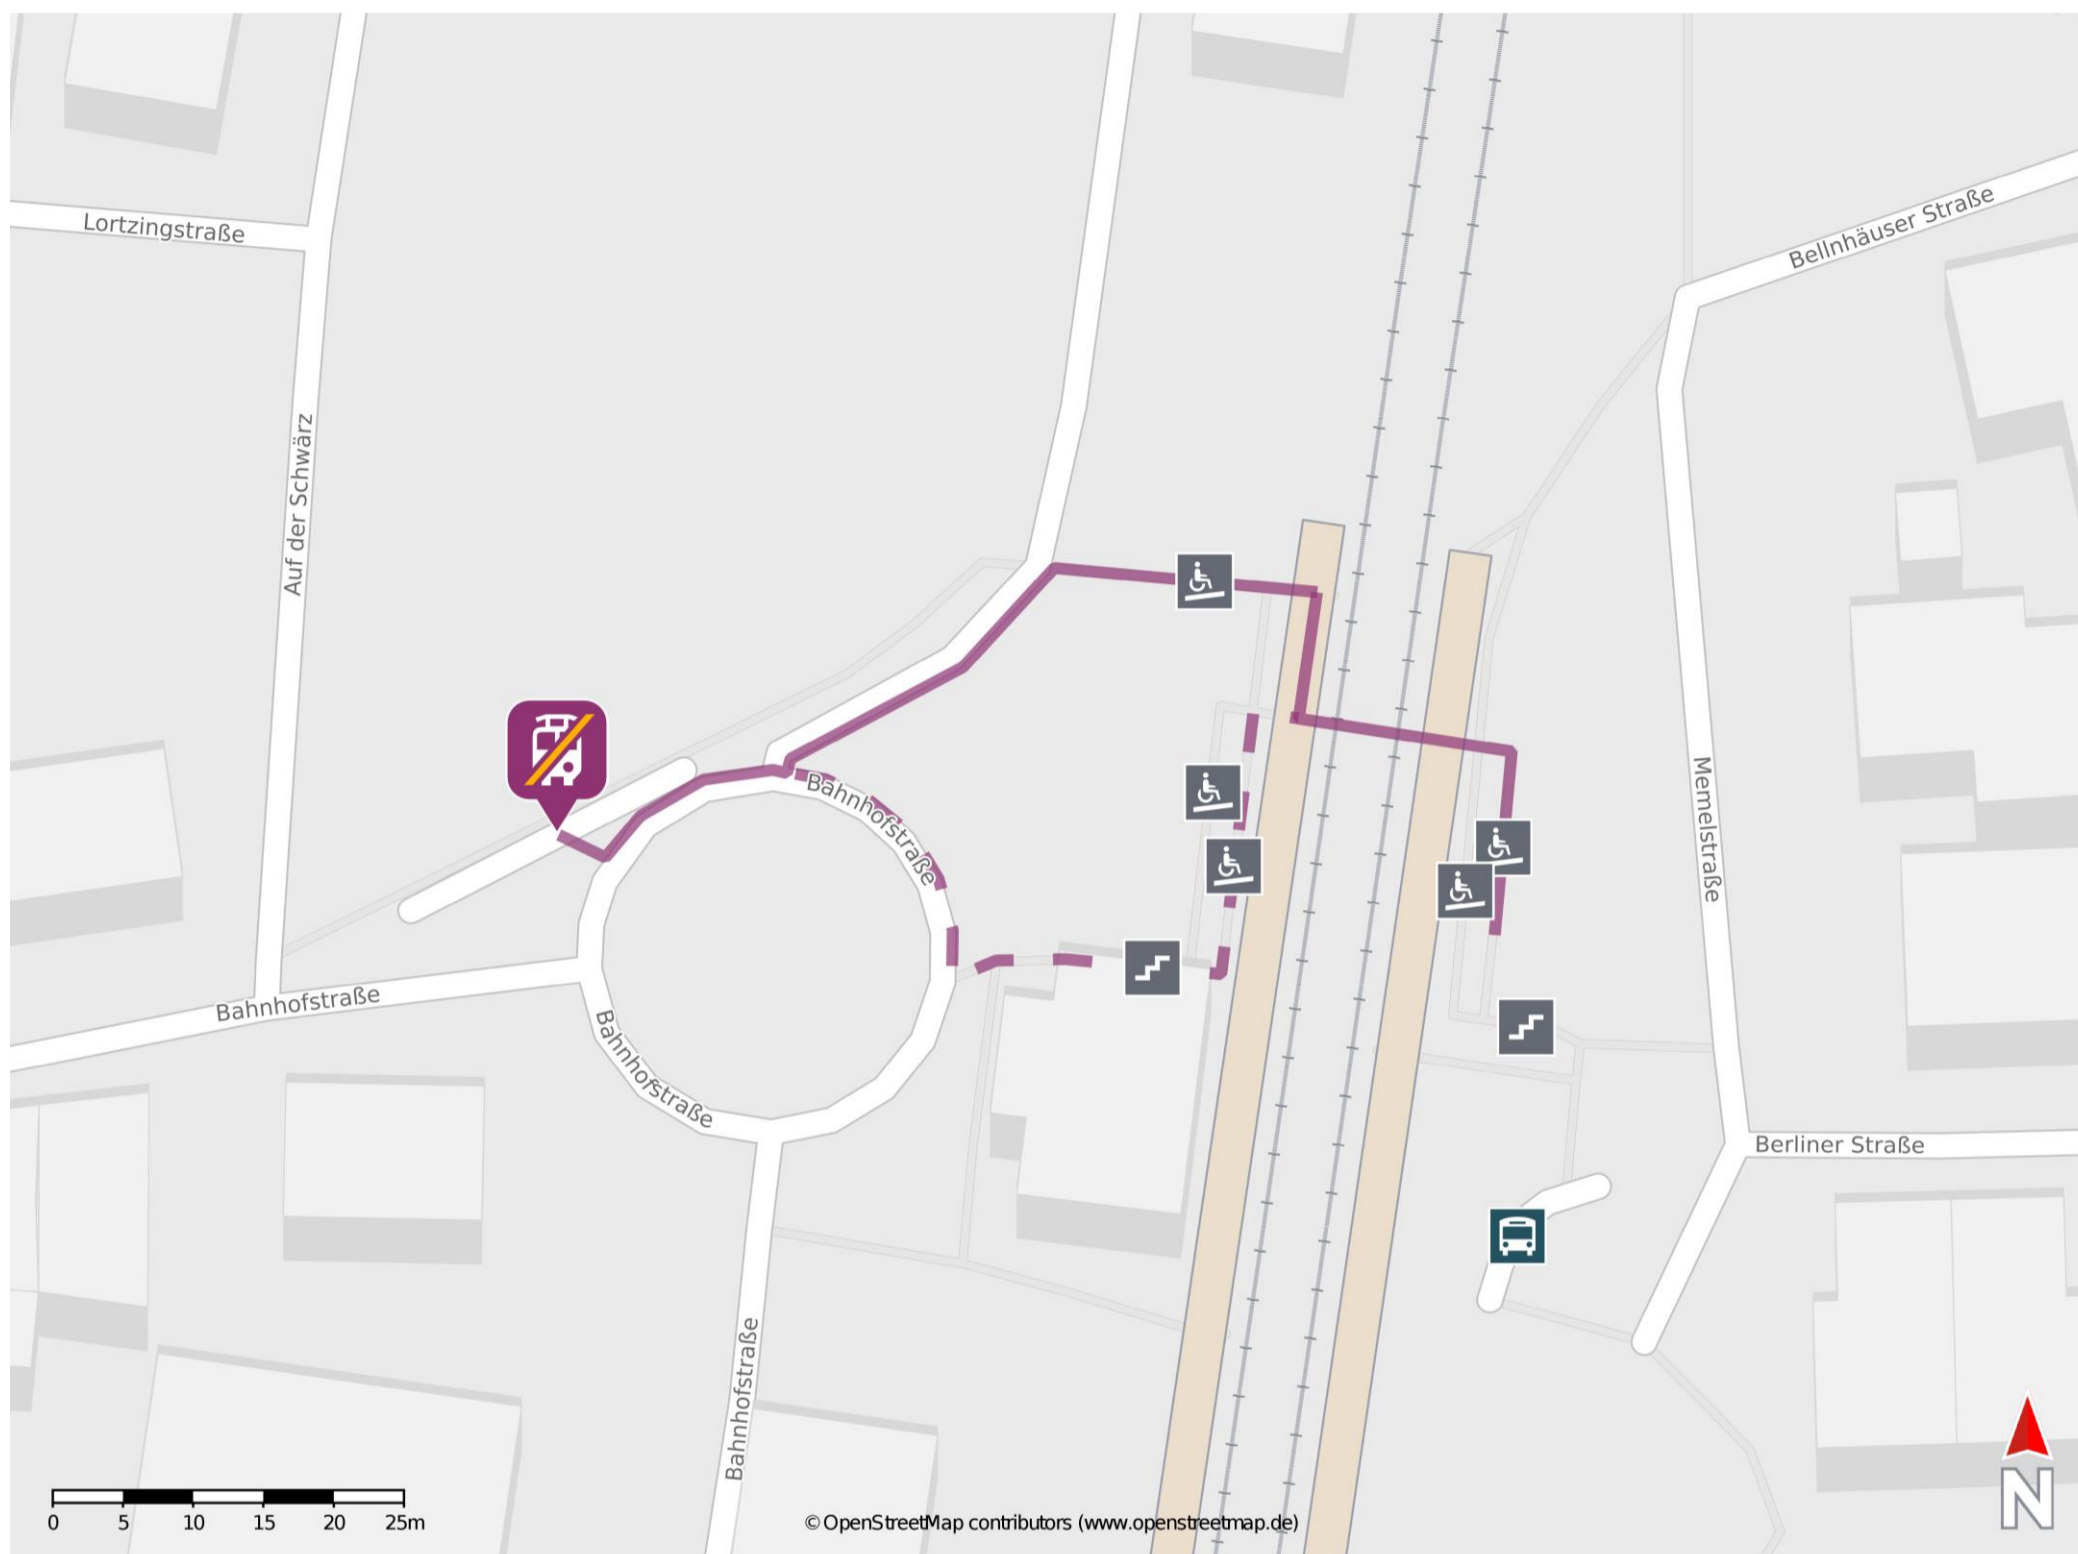

## Fronhausen (Lahn)

### Wegbeschreibung Schienenersatzverkehr \*

Von Gleis 1: Verlassen Sie den Bahnsteig und begeben Sie sich auf den Bahnhofsvorplatz. Die Ersatzhaltestelle befindet sich an der Bushaltestelle Bahnhof.

Von Gleis 2: Verlassen Sie den Bahnsteig durch die Unterführung und halten Sie sich auf dem Bahnhofsvorplatz rechts. Die Ersatzhaltestelle befindet sich in unmittelbarer Nähe zum Bahnhof an der Bushaltestelle Bahnhof.

\* Fahrradmitnahme im Schienenersatzverkehr nur begrenzt möglich.  
Im QR Code sind die Koordinaten der Ersatzhaltestelle hinterlegt.

— barrierefrei  
- nicht barrierefrei