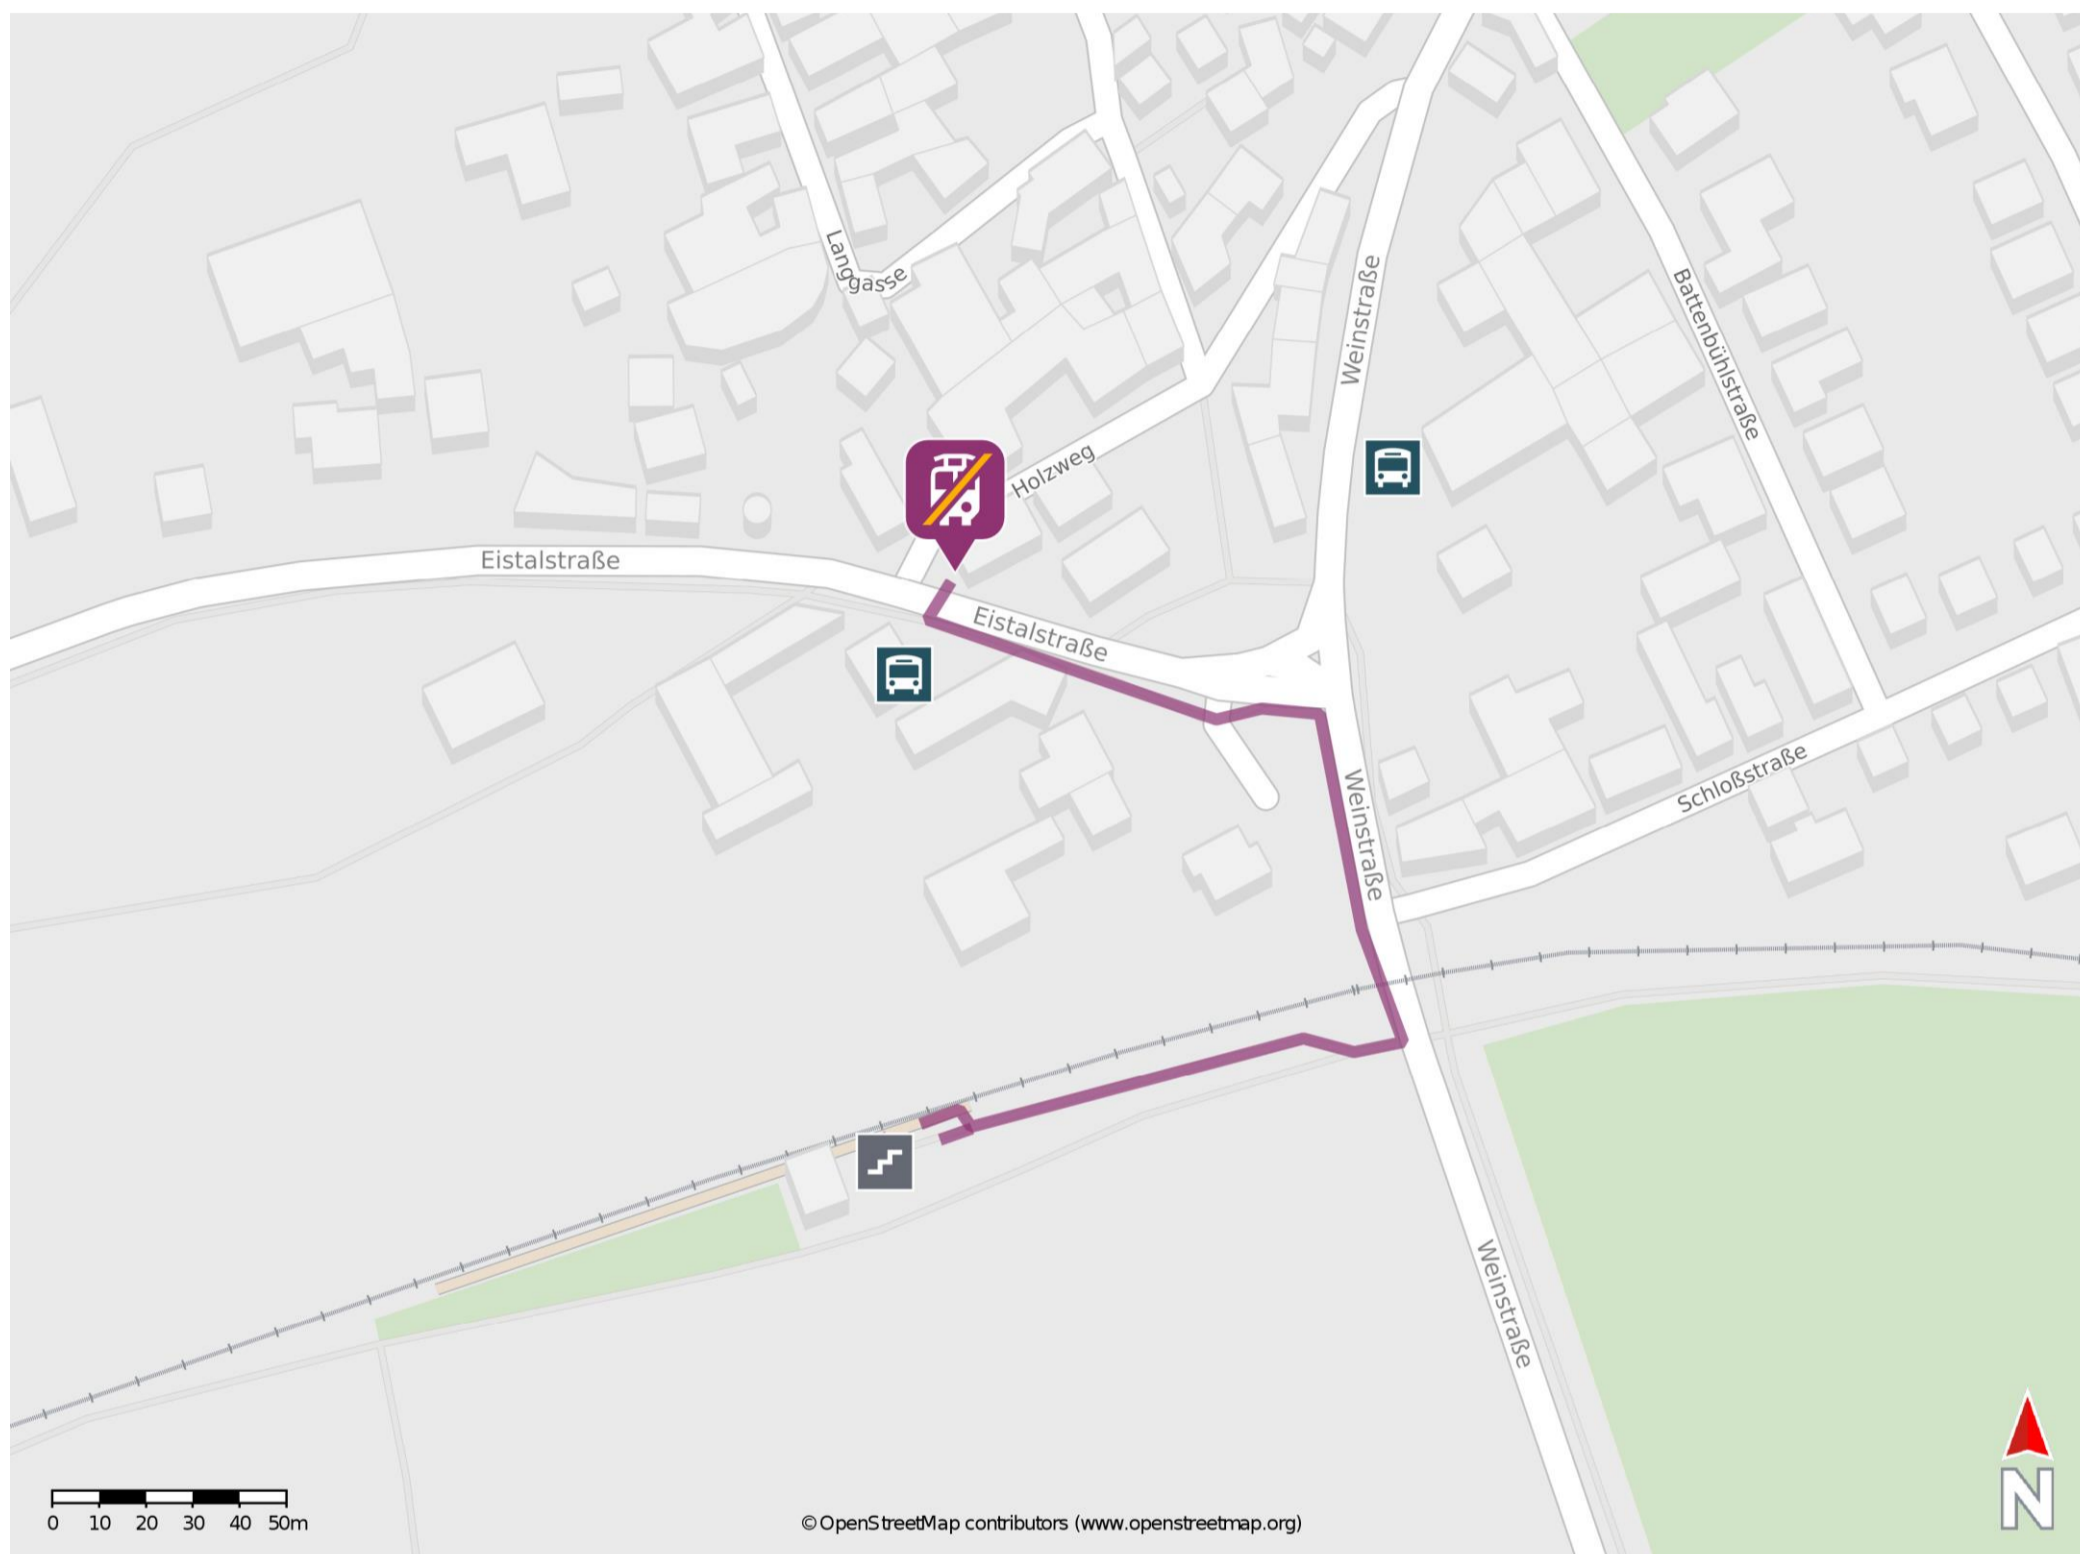

Asselheim

Wegbeschreibung Schienenersatzverkehr *

Verlassen Sie den Bahnsteig in östlicher Richtung und begeben Sie sich an die Weinstraße. Orientieren Sie sich nach links und folgen Sie der Straße bis zur Kreuzung Weinstraße/ Eistalstraße. Biegen Sie nach links ab und folgen Sie dem Straßenverlauf bis zur Ersatzhaltestelle.

* Fahrradmitnahme im Schienenersatzverkehr nur begrenzt möglich.
Im QR Code sind die Koordinaten der Ersatzhaltestelle hinterlegt.

— barrierefrei
— nicht barrierefrei