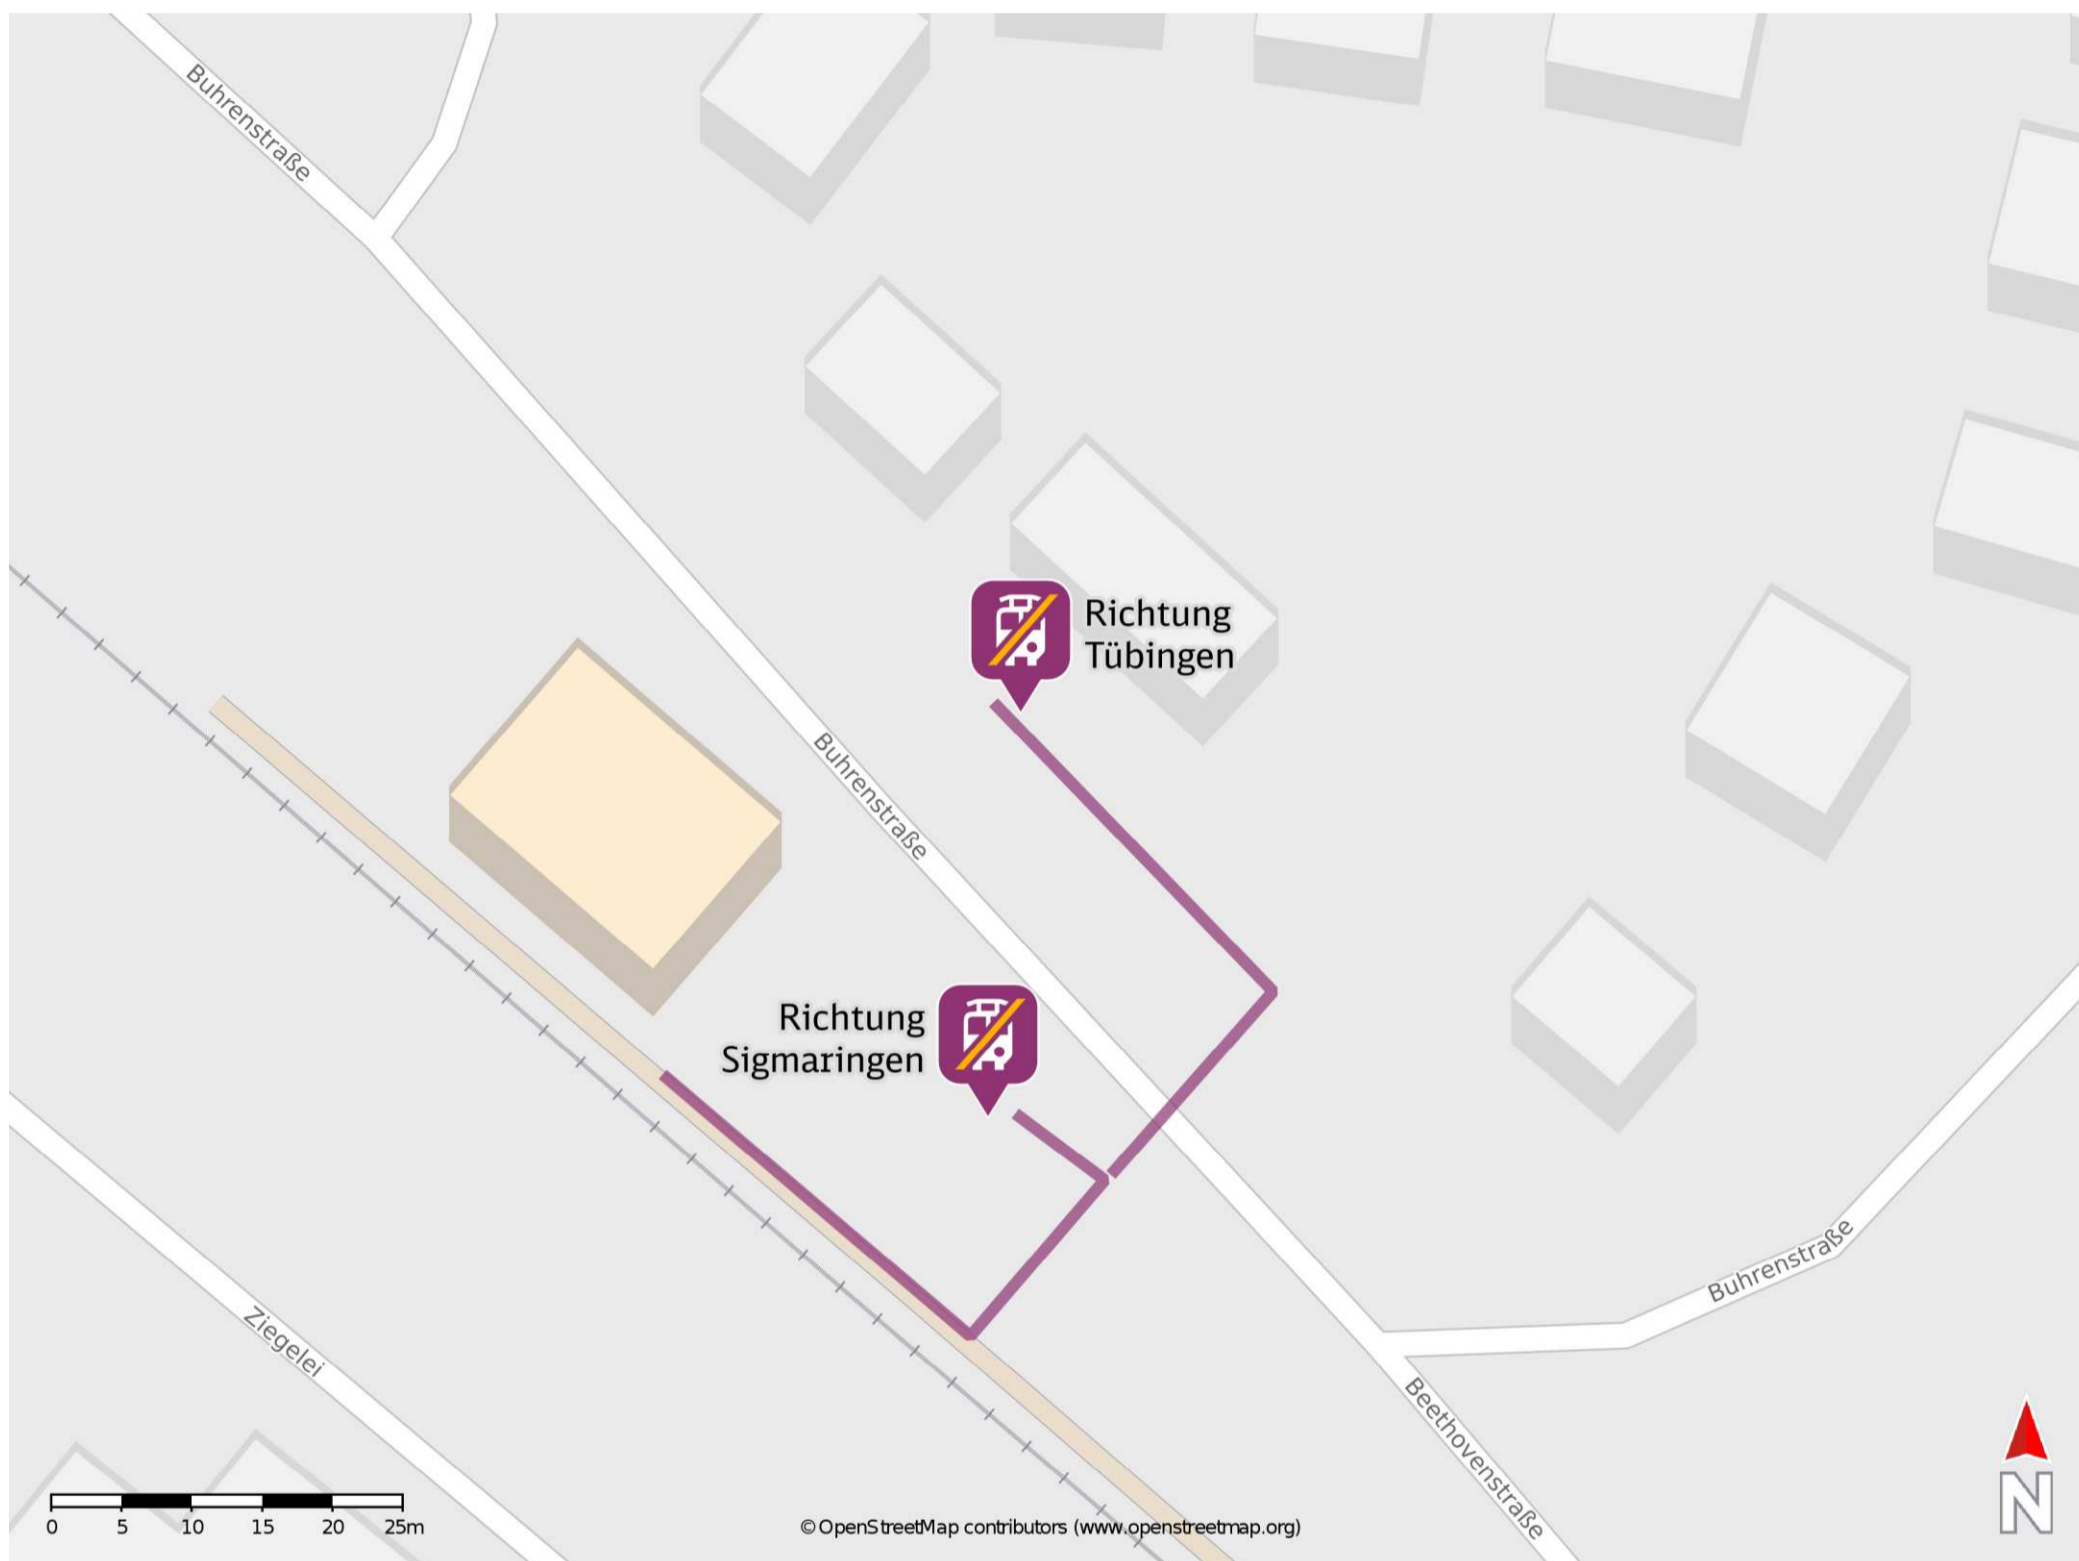

Umgebungsplan

Frommern

Wegbeschreibung Schienenersatzverkehr *

Verlassen Sie den Bahnsteig und begeben Sie sich an die jeweilige Ersatzhaltestelle. Die Ersatzhaltestellen befinden sich an den Bushaltestellen Frommern Rosengarten/ Bahnhof.

Ersatzhaltestelle Richtung Tübingen

Ersatzhaltestelle Richtung Sigmaringen

*Fahrradmitnahme im Schienenersatzverkehr nur begrenzt, teilweise gar nicht möglich. Bitte informieren Sie sich bei dem von Ihnen genutzten Eisenbahnverkehrsunternehmen. Im QR Code sind die Koordinaten der Ersatzhaltestelle hinterlegt.

— barrierefrei
— nicht barrierefrei