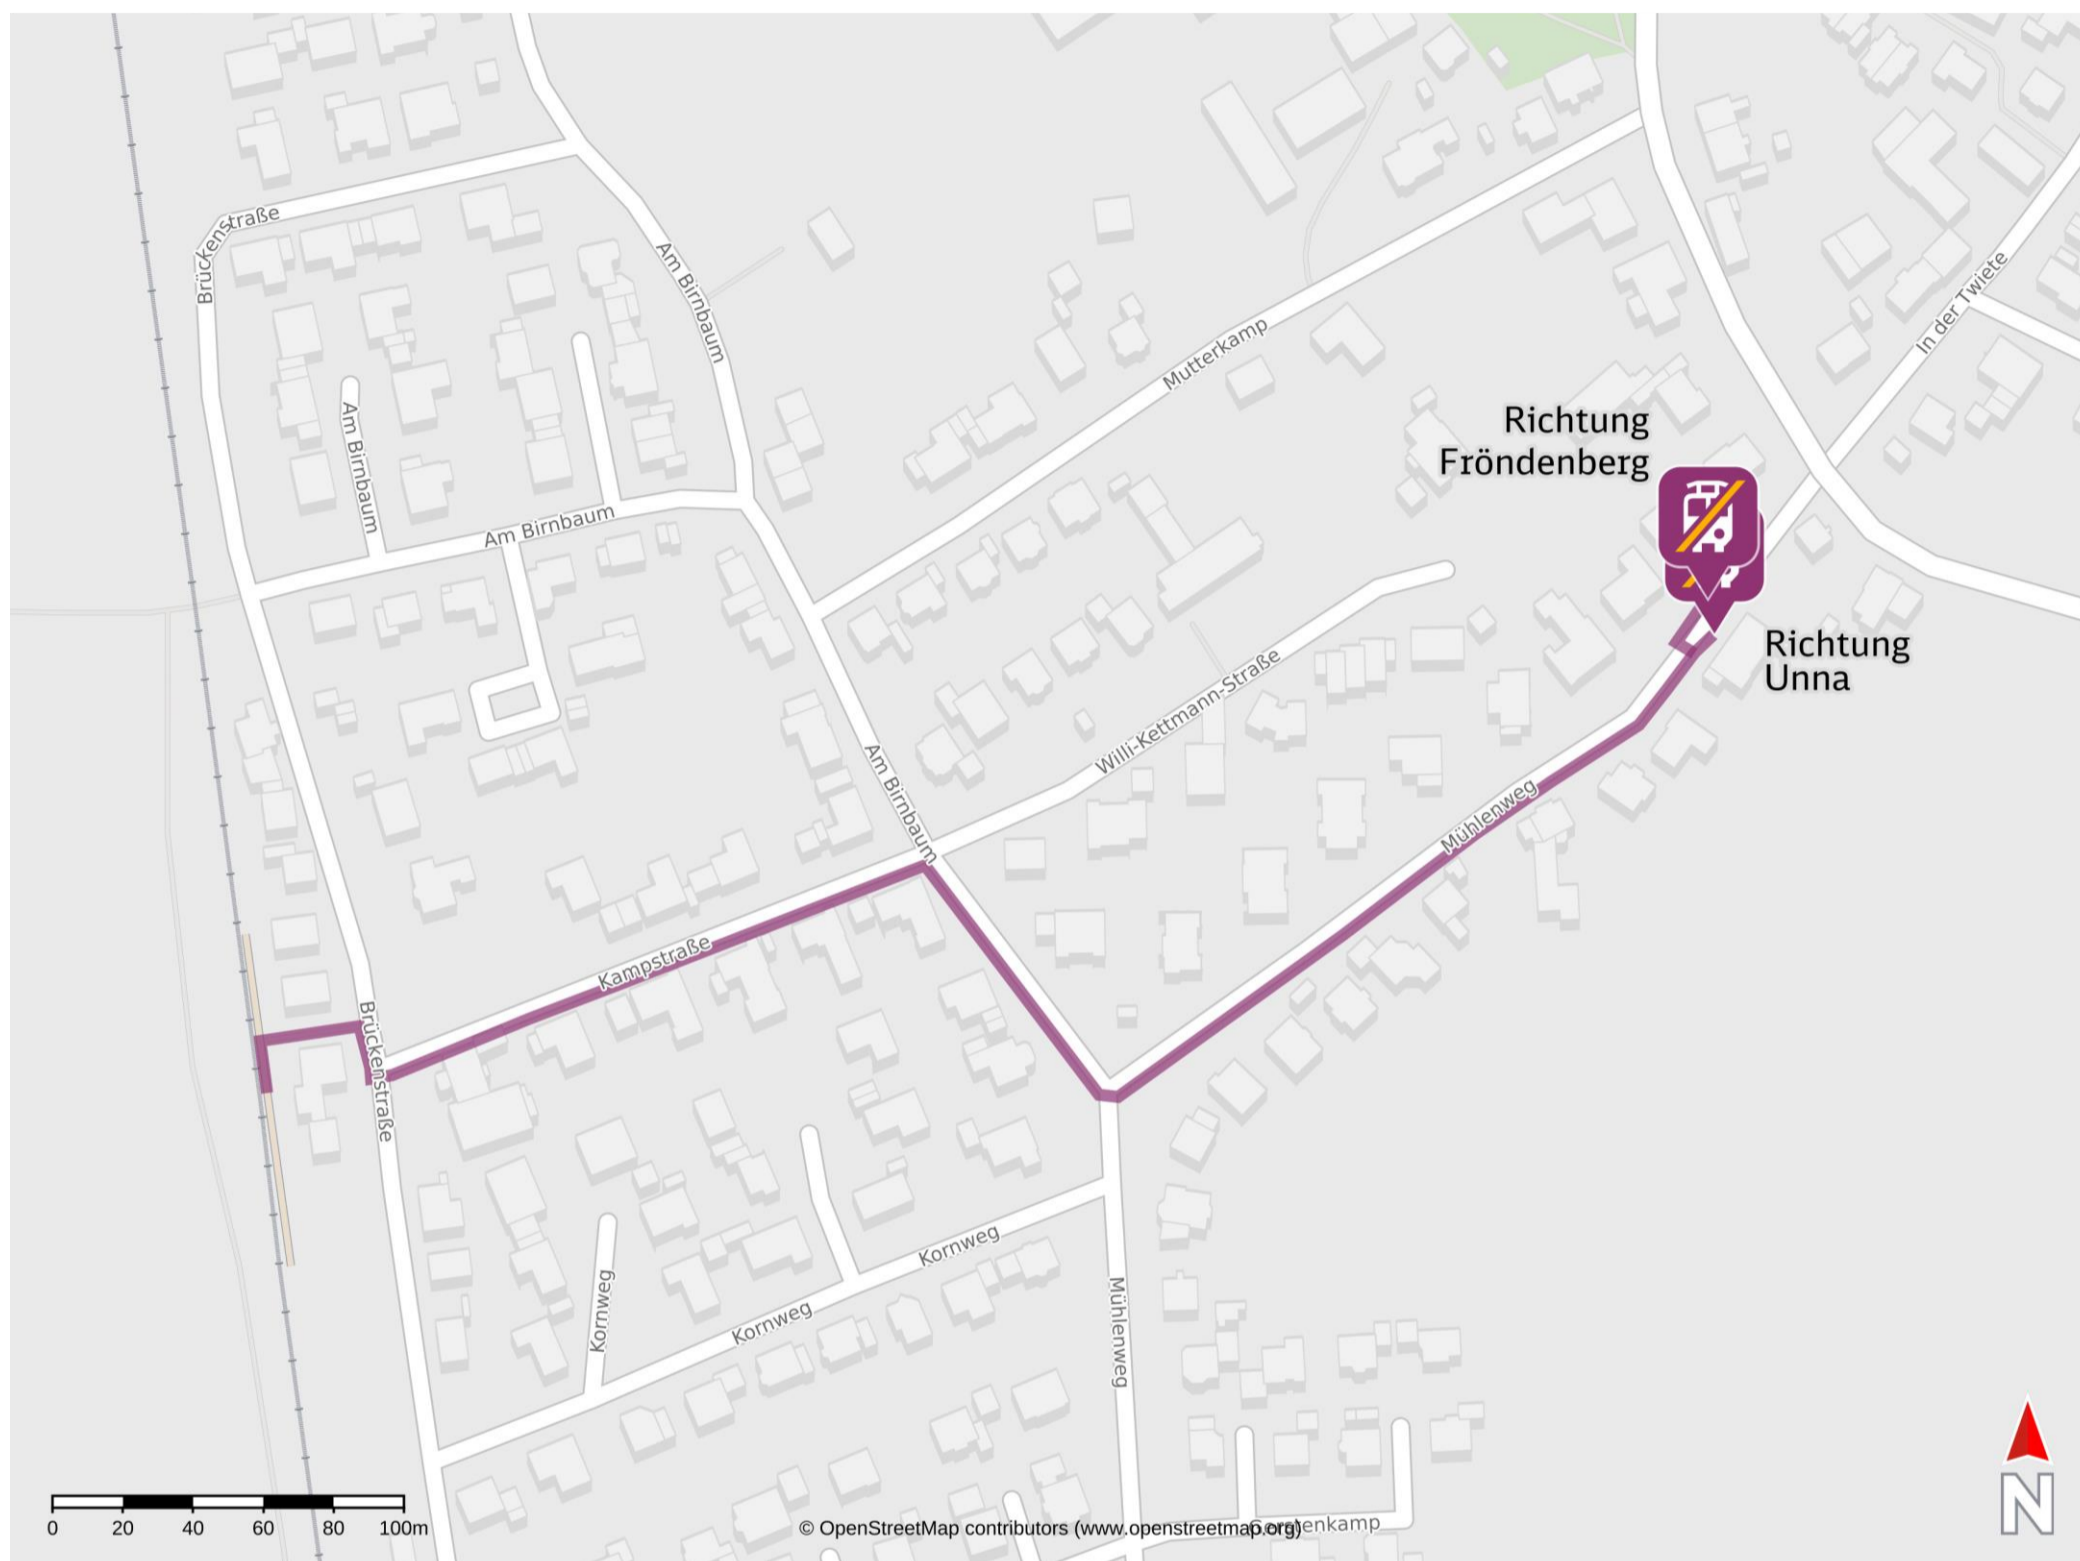

# Umgebungsplan

## Fröndenberg-Frömern

Ersatzhaltestelle Richtung Fröndenberg

Ersatzhaltestelle Richtung Unna

### Wegbeschreibung Schienenersatzverkehr \*

Verlassen Sie den Bahnsteig und orientieren Sie sich zur Brückenstraße. Halten Sie sich rechts und begeben Sie sich an die Kampstraße. Biegen Sie nach links in diese ein und folgen Sie dem Straßenverlauf. Biegen Sie dann nach rechts auf die Am Birnbaum Straße ein. Folgen Sie dem Straßenverlauf und biegen Sie dann nach links in den Mühlenweg ein. Folgen Sie dem Mühlenweg bis Sie die Ersatzhaltestellen erreichen. Diese befinden sich an der Haltestelle Frömern, Mühlenweg.