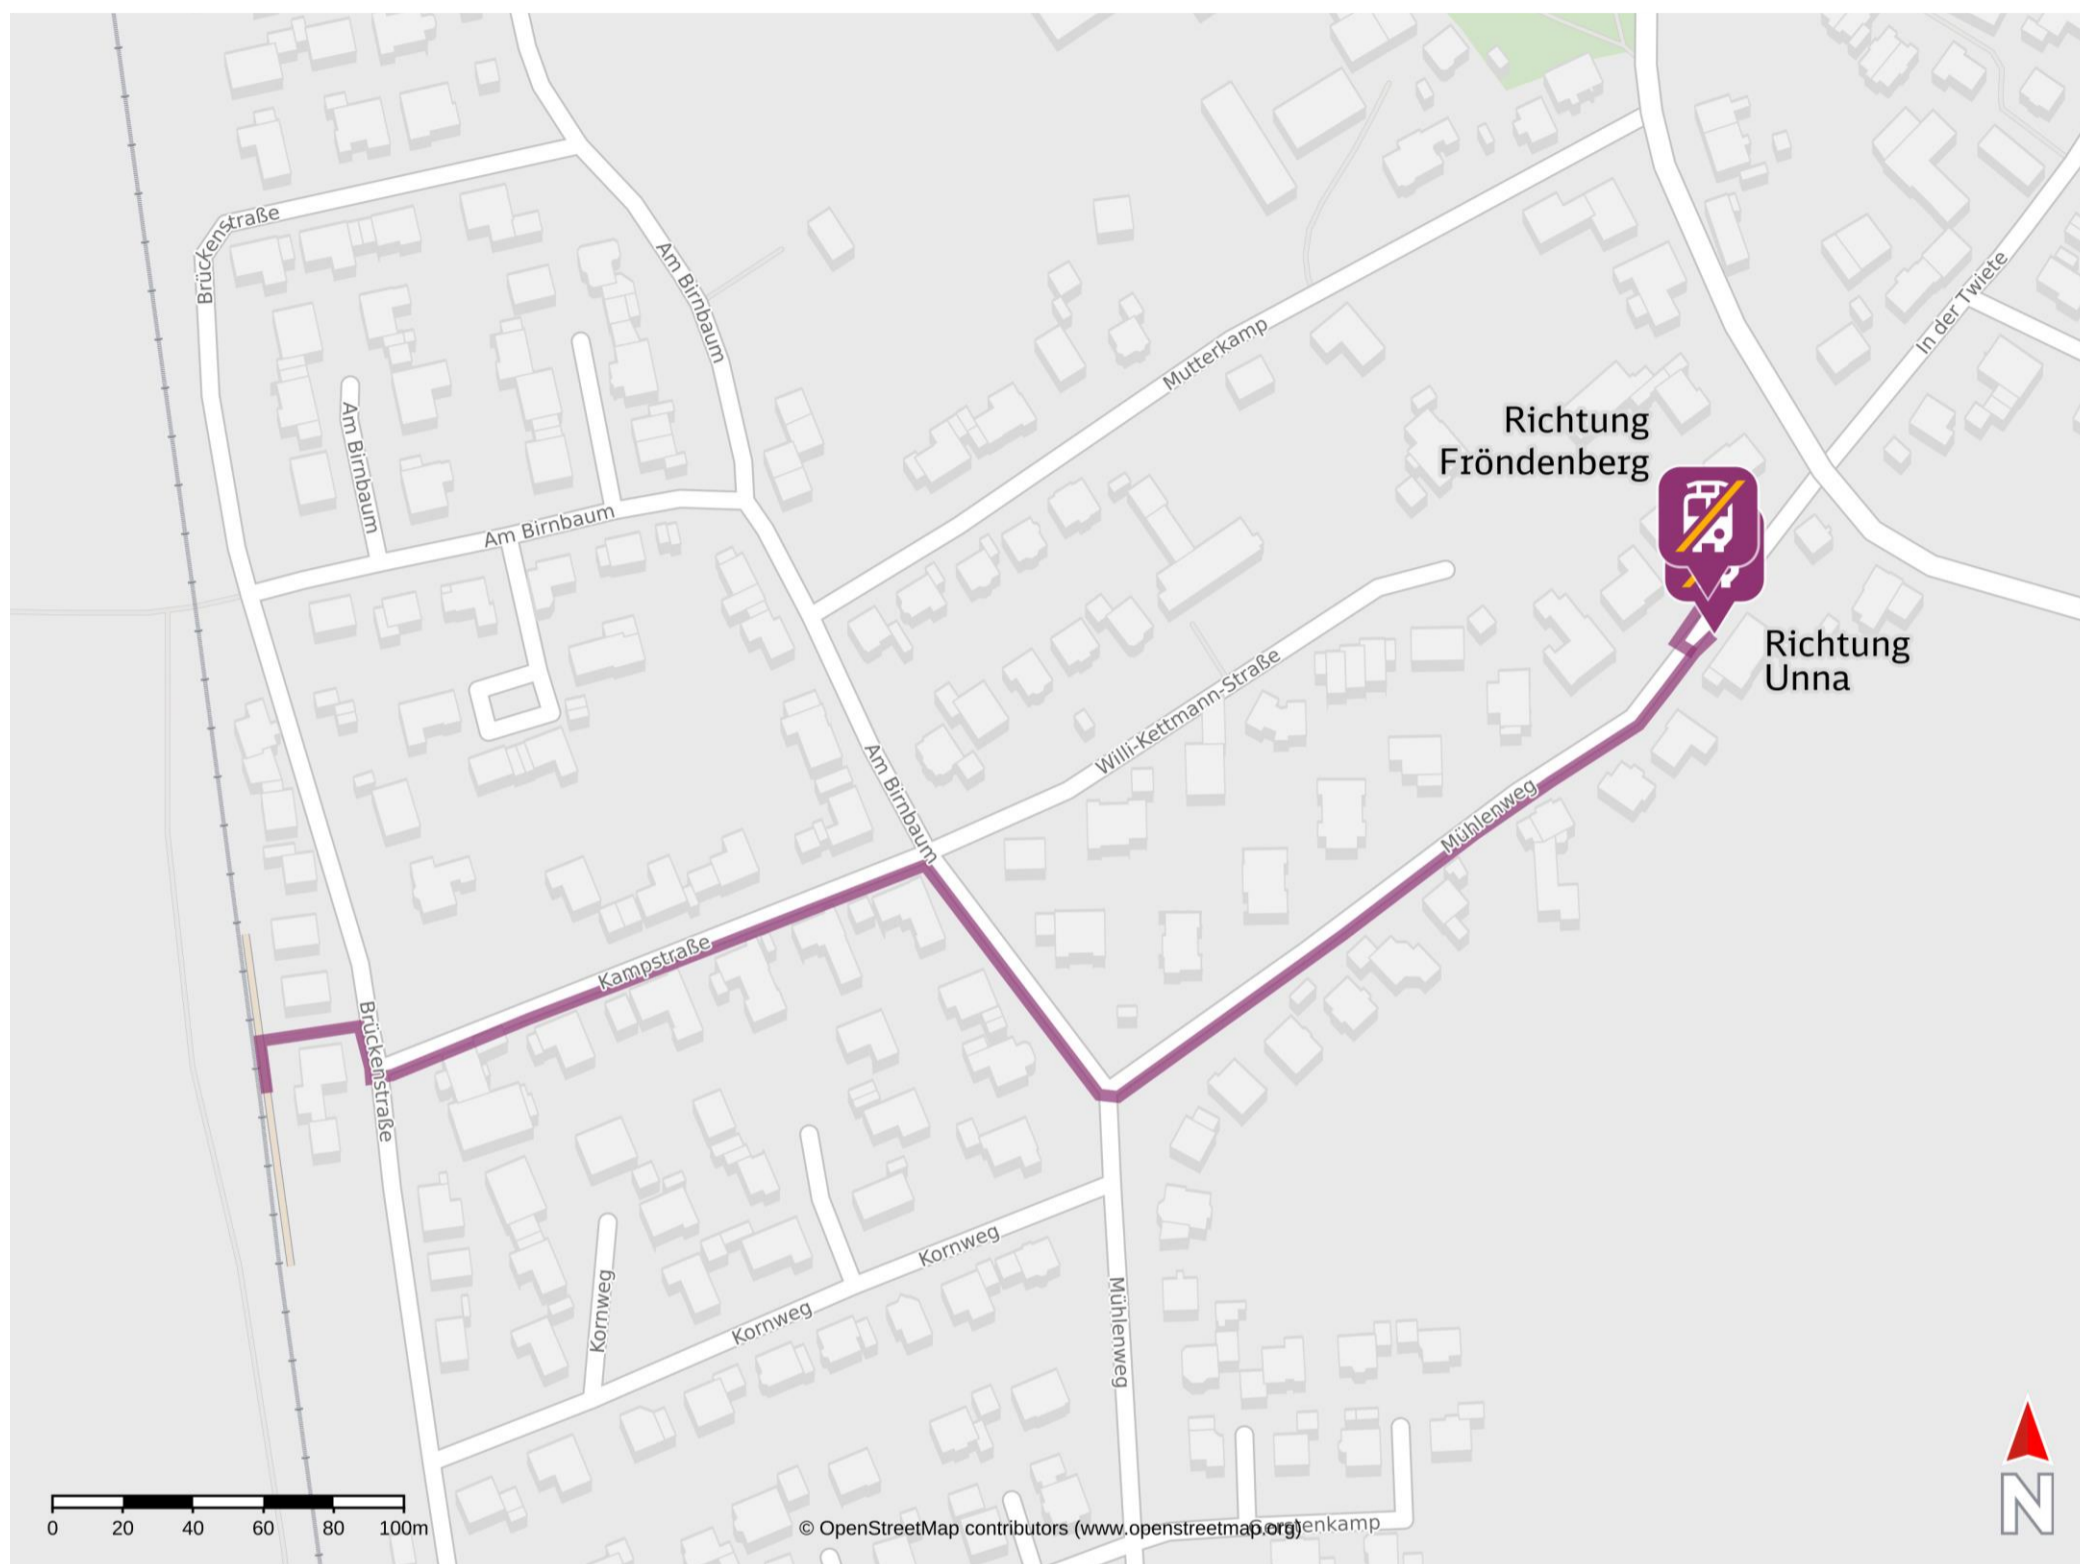

Umgebungsplan

Fröndenberg-Frömern

Ersatzhaltestelle Richtung Fröndenberg

Ersatzhaltestelle Richtung Unna

Wegbeschreibung Schienenersatzverkehr *

Verlassen Sie den Bahnsteig und orientieren Sie sich zur Brückenstraße. Halten Sie sich rechts und begeben Sie sich an die Kampstraße. Biegen Sie nach links in diese ein und folgen Sie dem Straßenverlauf. Biegen Sie dann nach rechts auf die Am Birnbaum Straße ein. Folgen Sie dem Straßenverlauf und biegen Sie dann nach links in den Mühlenweg ein. Folgen Sie dem Mühlenweg bis Sie die Ersatzhaltestellen erreichen. Diese befinden sich an der Haltestelle Frömern, Mühlenweg.

*Fahrradmitnahme im Schienenersatzverkehr nur begrenzt, teilweise gar nicht möglich. Bitte informieren Sie sich bei dem von Ihnen genutzten Eisenbahnverkehrsunternehmen. Im QR Code sind die Koordinaten der Ersatzhaltestelle hinterlegt.

— barrierefrei
— nicht barrierefrei