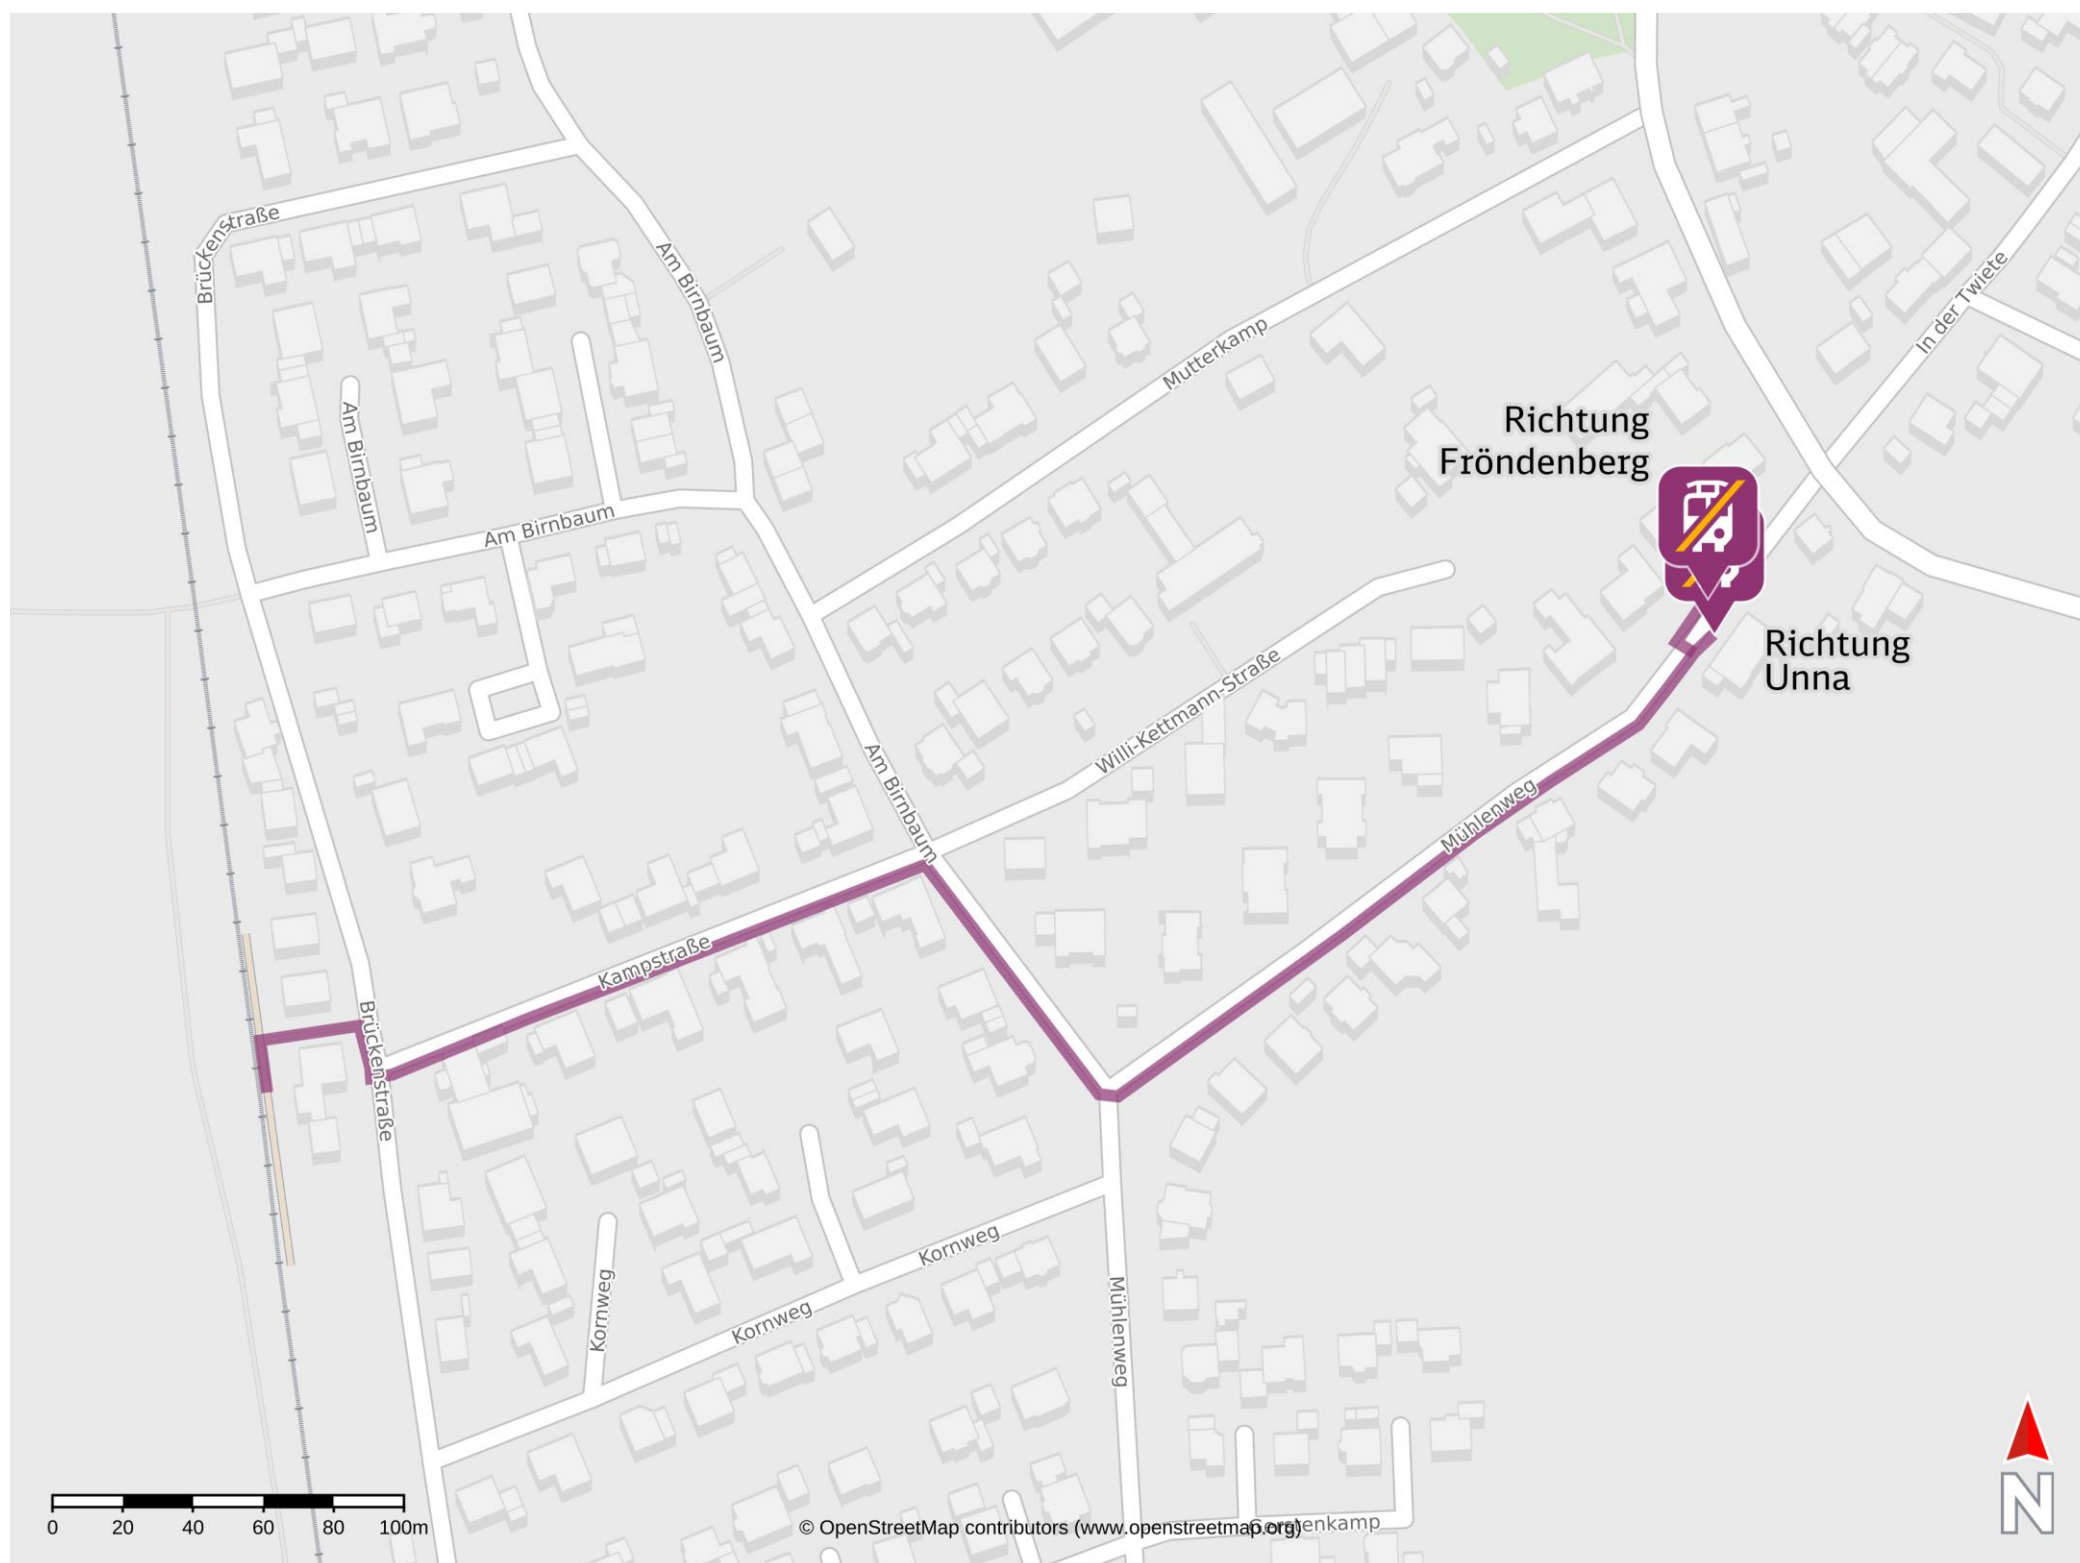

# Umgebungsplan

## Fröndenberg-Frömern

Ersatzhaltestelle Richtung Fröndenberg

Ersatzhaltestelle Richtung Unna

### Wegbeschreibung Schienenersatzverkehr \*

Verlassen Sie den Bahnsteig und orientieren Sie sich zur Brückenstraße. Halten Sie sich rechts und begeben Sie sich an die Kampstraße. Biegen Sie nach links in diese ein und folgen Sie dem Straßenverlauf. Biegen Sie dann nach rechts auf die Am Birnbaum Straße ein. Folgen Sie dem Straßenverlauf und biegen Sie dann nach links in den Mühlenweg ein. Folgen Sie dem Mühlenweg bis Sie die Ersatzhaltestellen erreichen. Diese befinden sich an der Haltestelle Frömern, Mühlenweg.