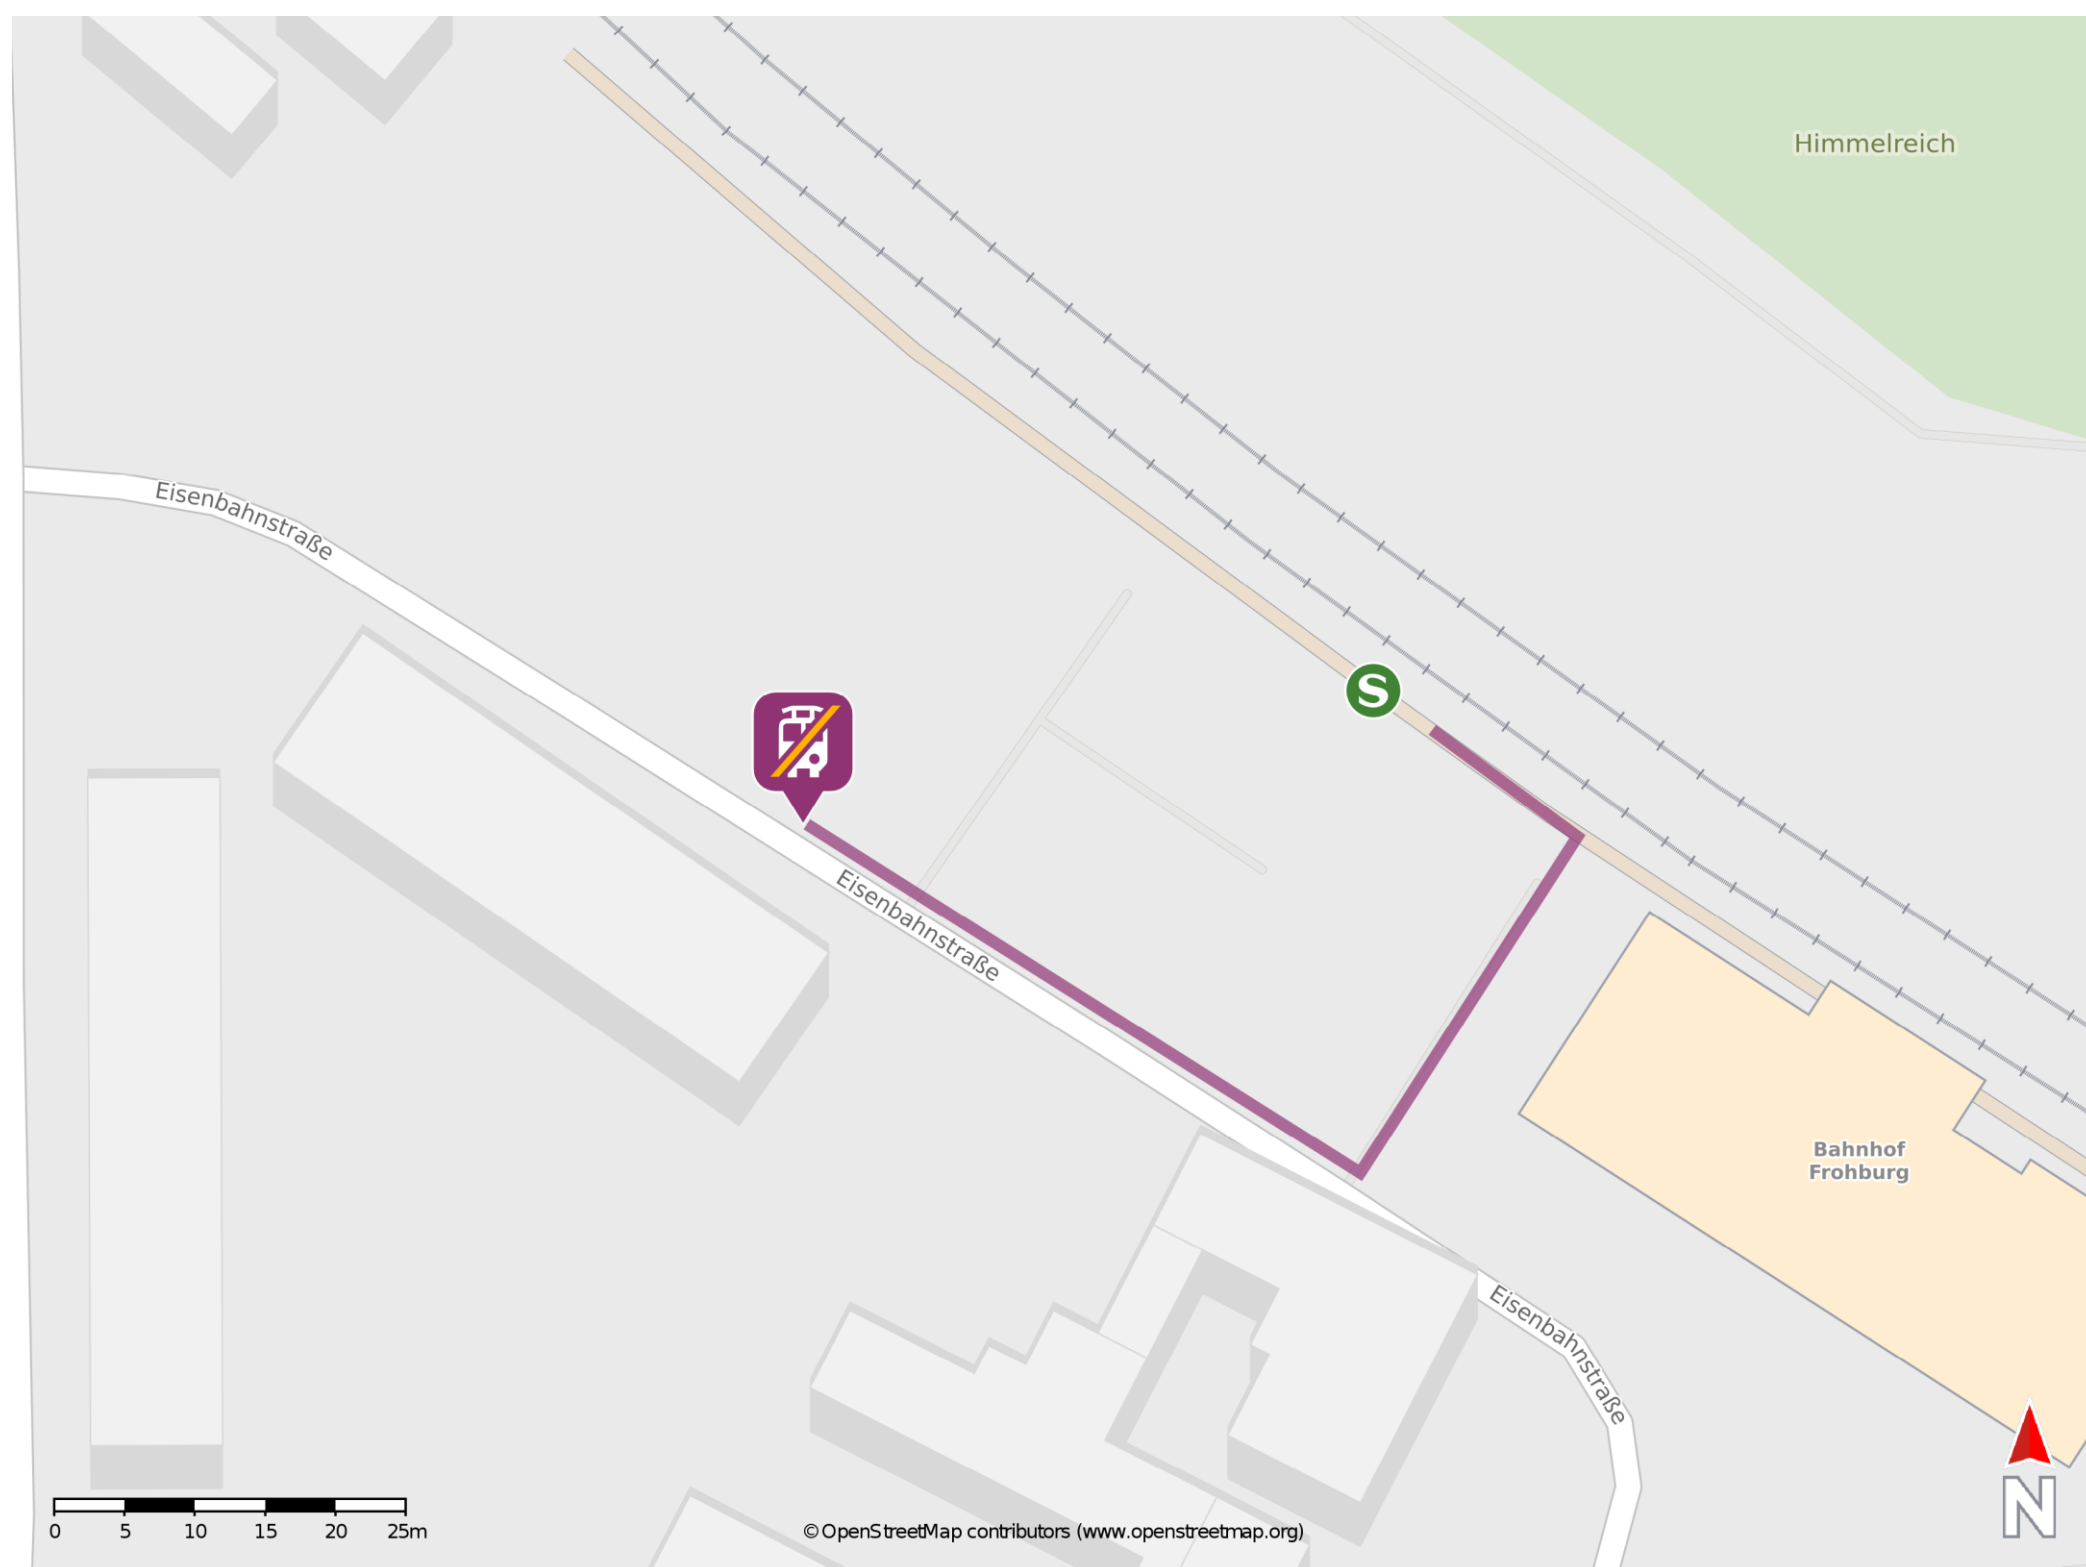

# Umgebungsplan

## Frohburg

### Wegbeschreibung Schienenersatzverkehr \*

Verlassen Sie den Bahnsteig und begeben Sie sich vor das Bahnhofsgebäude an die Eisenbahnstraße. Halten Sie sich rechts und begeben Sie sich an die Ersatzhaltestelle. Die Ersatzhaltestelle befindet sich hinter dem Parkplatz.