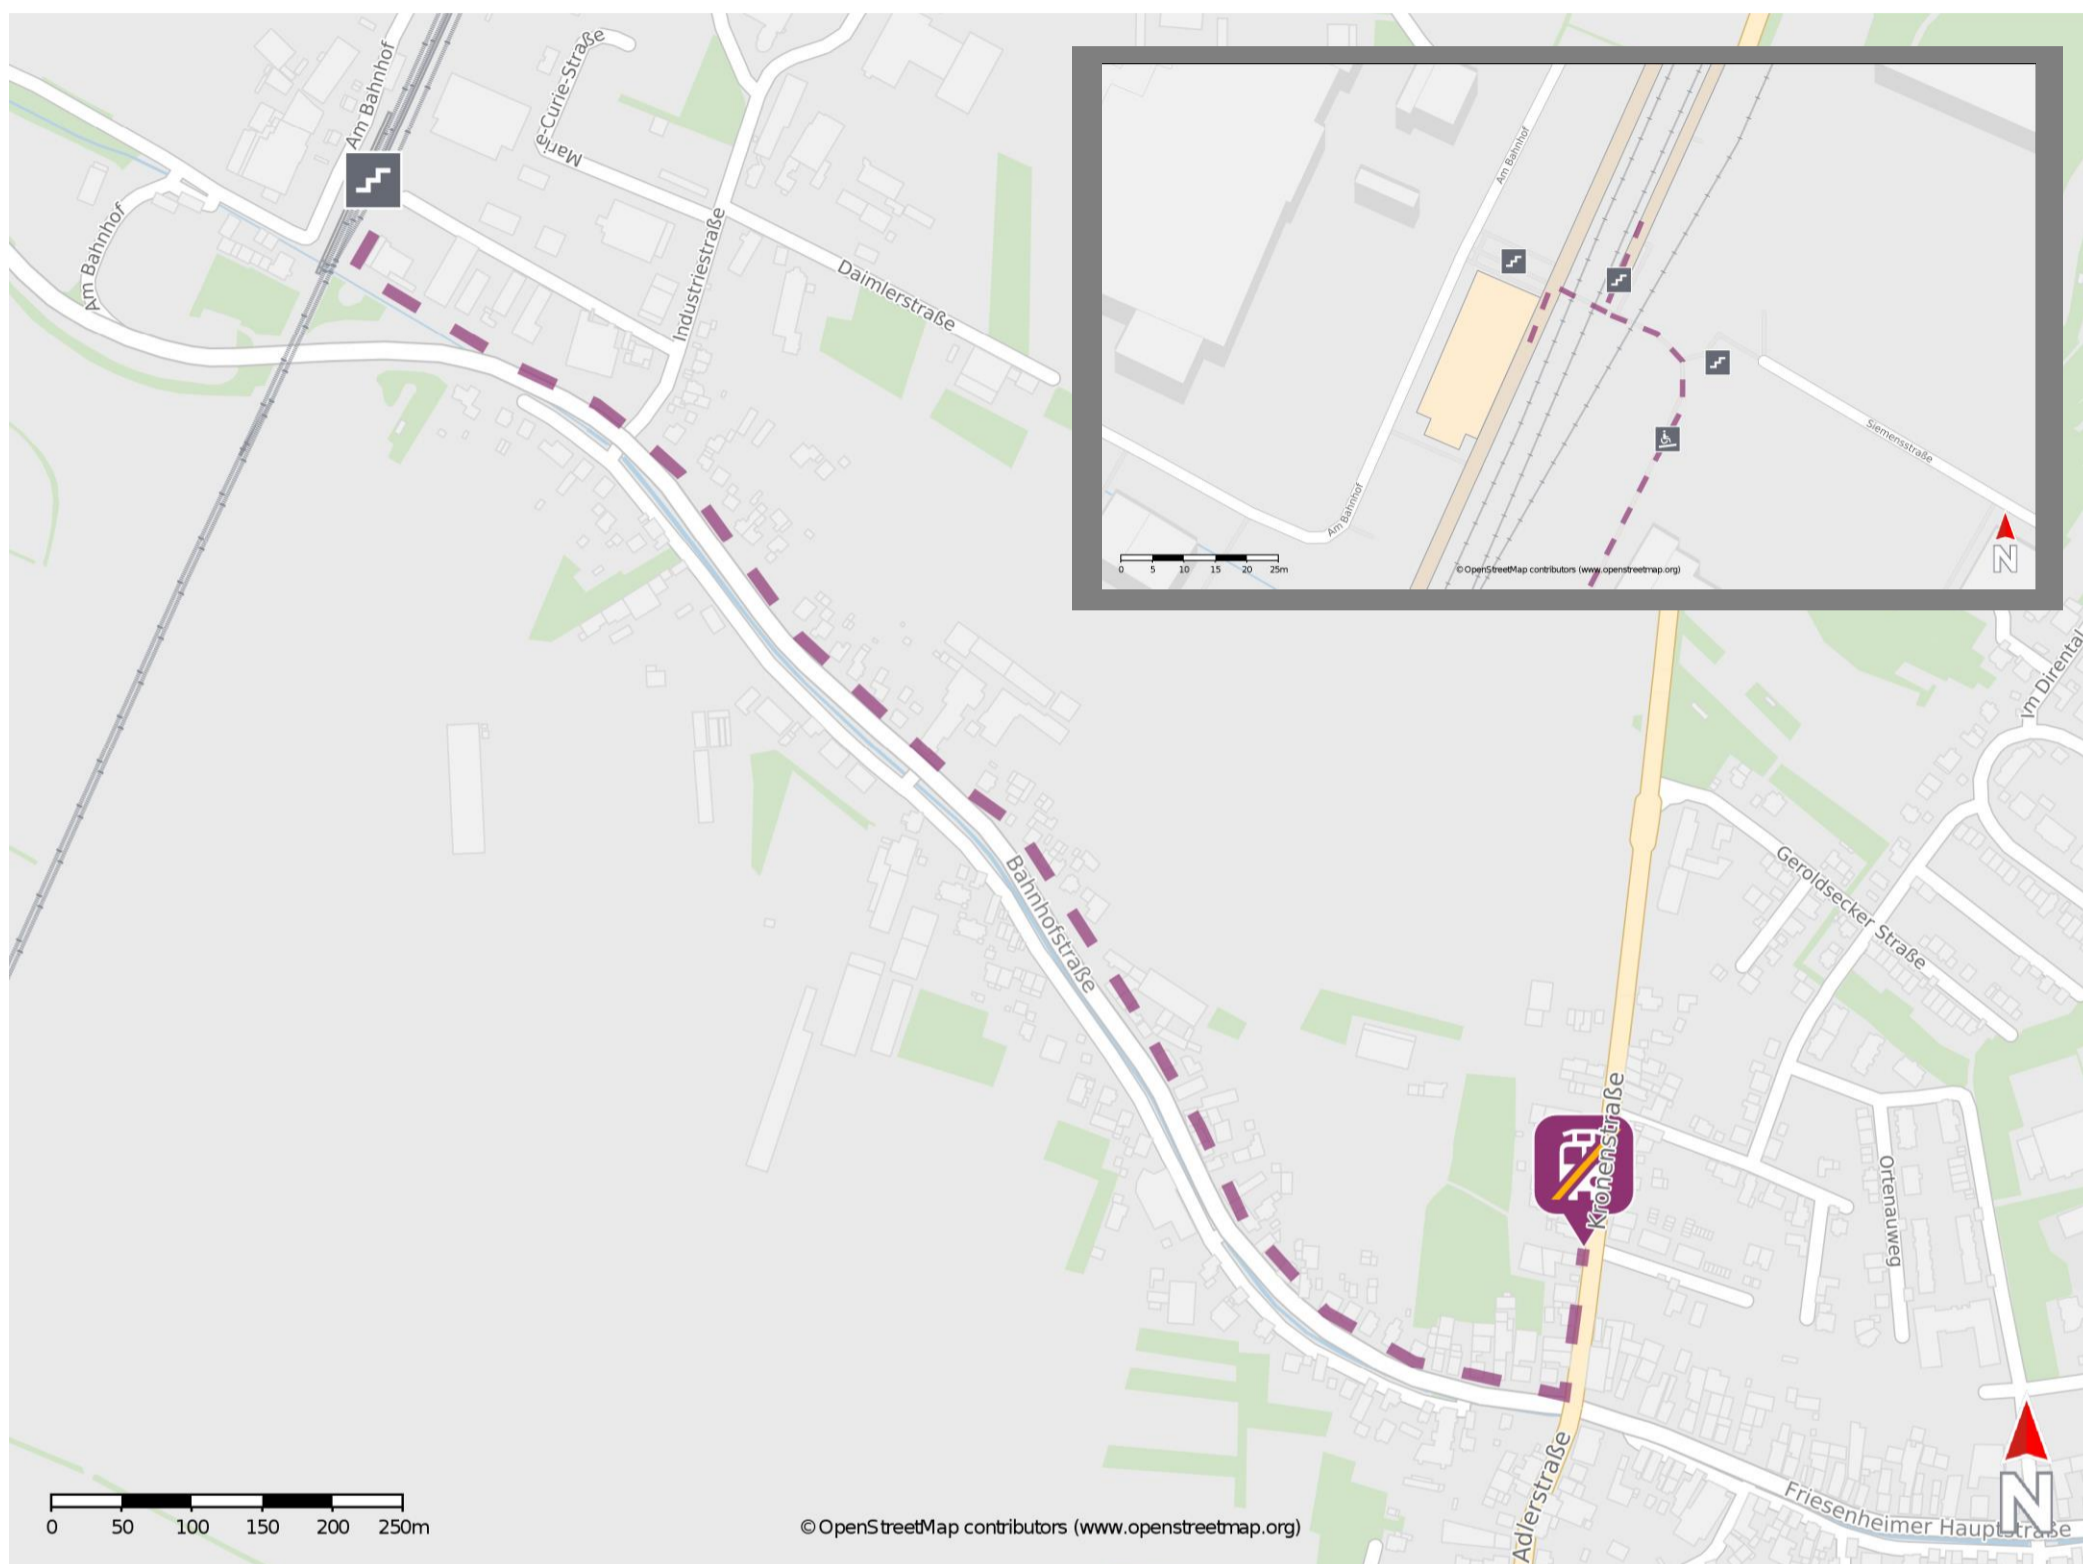

Umgebungsplan

Friesenheim (Baden)

Wegbeschreibung Schienenersatzverkehr *

Verlassen Sie den Bahnsteig, ggf. durch die Unterführung und begeben Sie sich an die Bahnhofstraße. Biegen Sie nach links ab und folgen Sie dem Straßenverlauf ca. 1,3 km bis zur Kreuzung Bahnhofstraße/ Kronenstrasse. Biegen Sie nach links auf die Kronenstrasse ab. Die Ersatzhaltestelle befinden sich an der Haltestelle Kronenstrasse.

*Fahrradmitnahme im Schienenersatzverkehr nur begrenzt, teilweise gar nicht möglich. Bitte informieren Sie sich bei dem von Ihnen genutzten Eisenbahnverkehrsunternehmen. Im QR Code sind die Koordinaten der Ersatzhaltestelle hinterlegt.