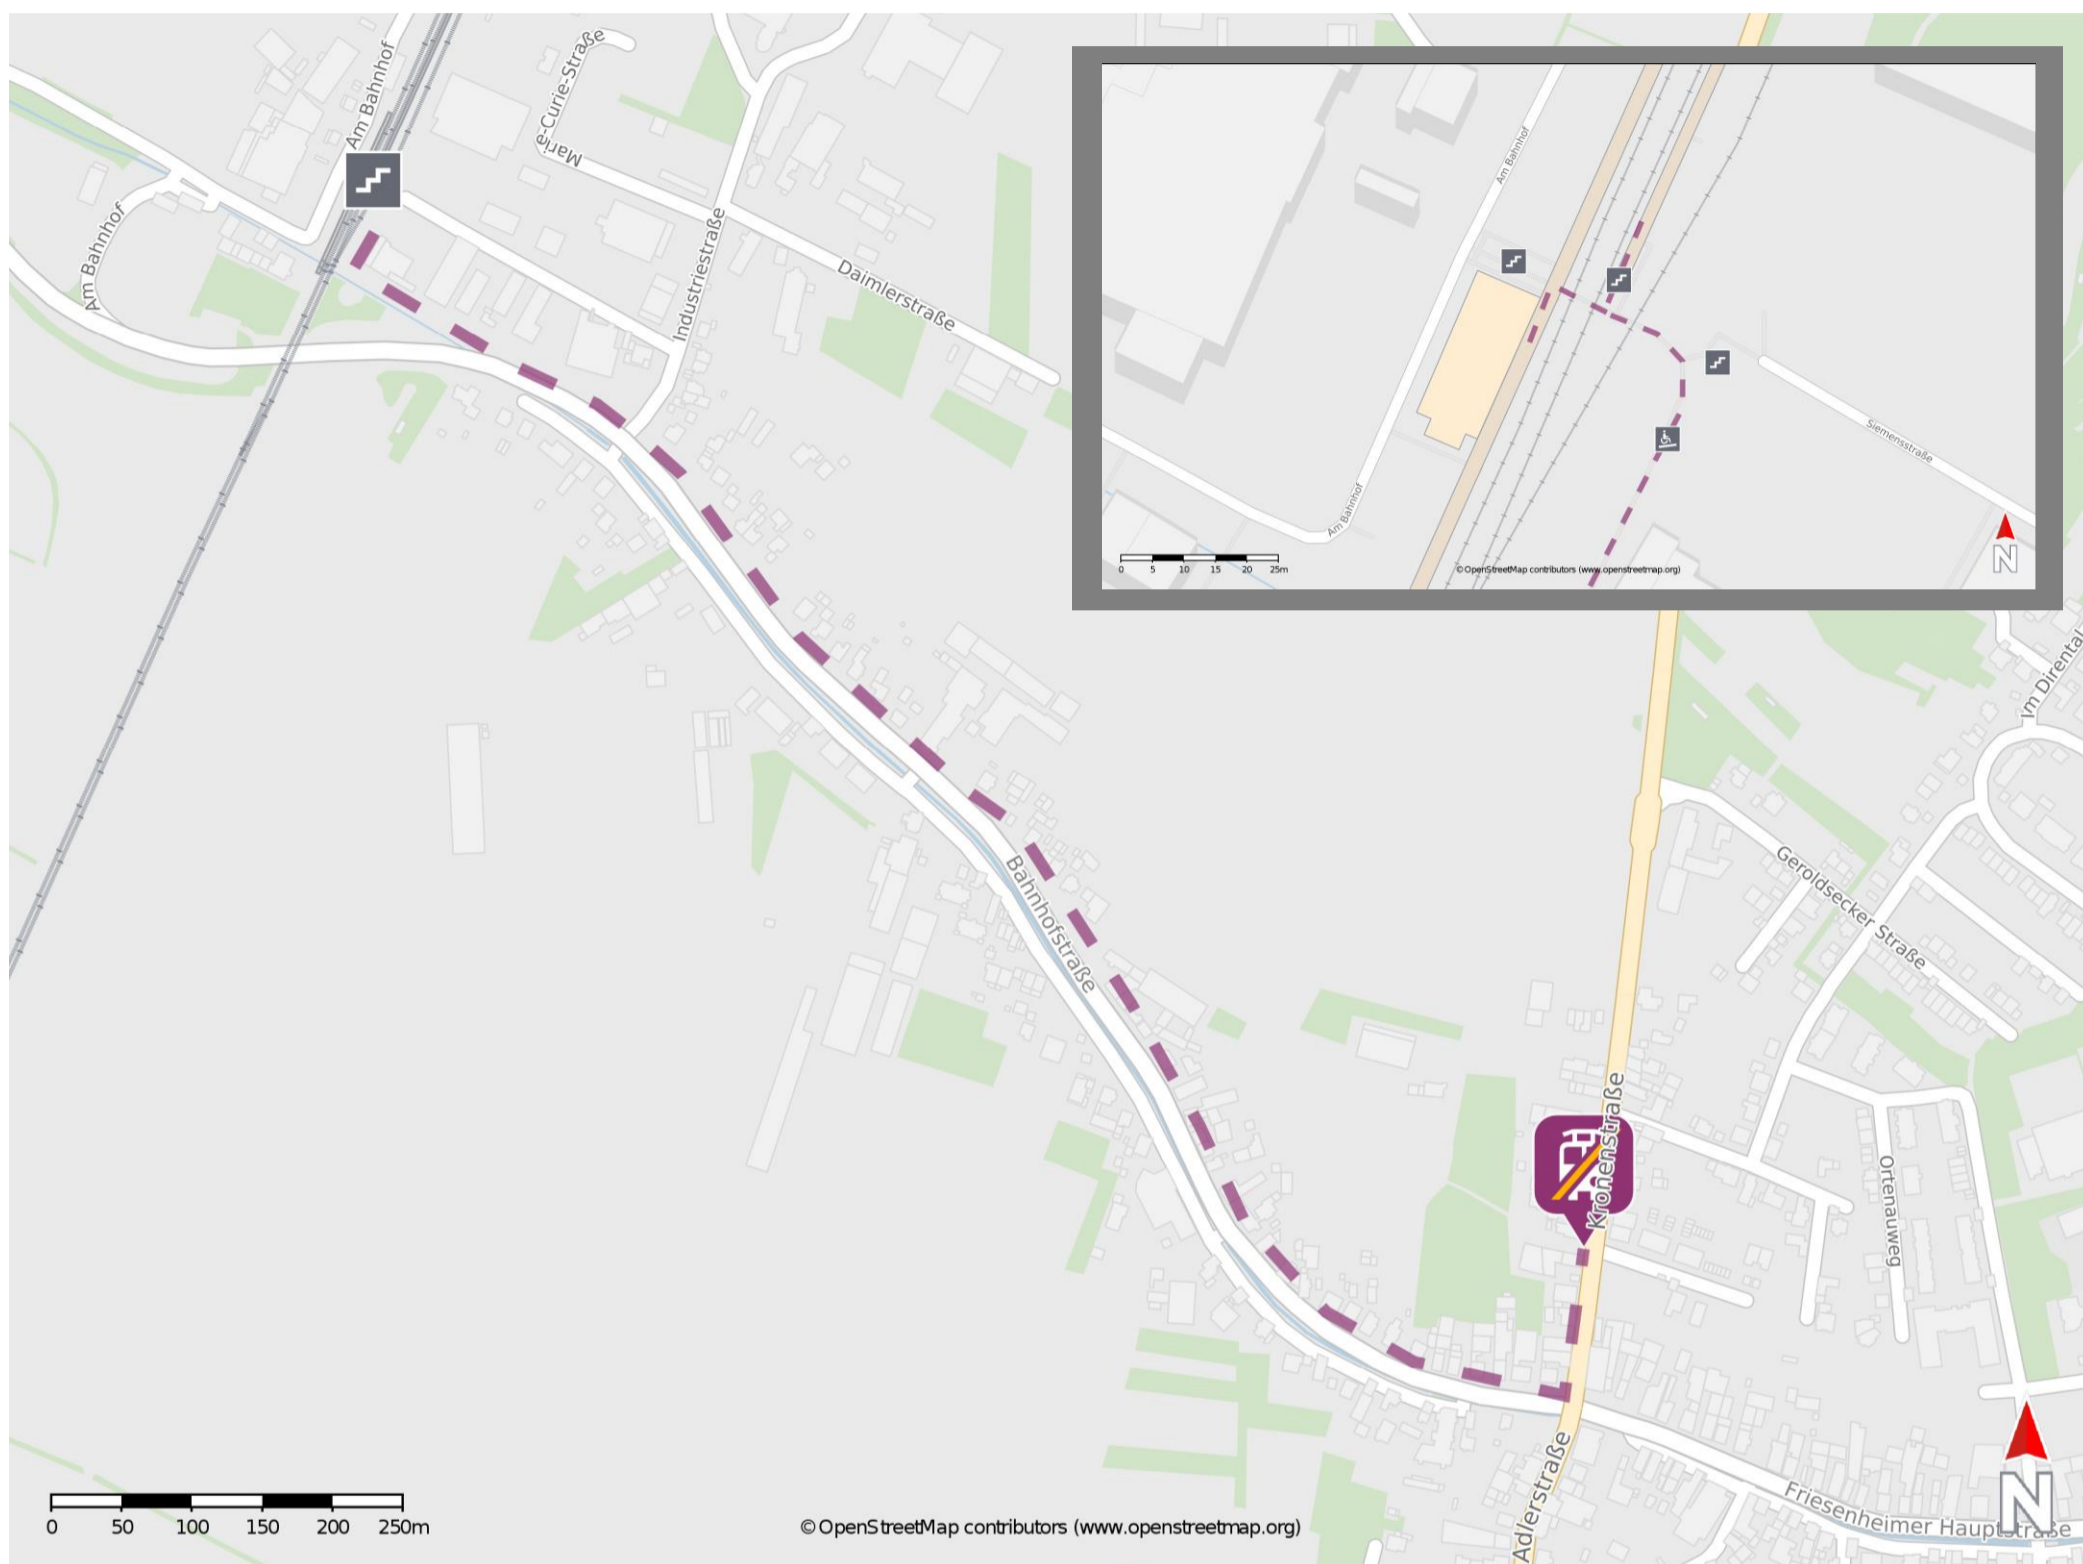

# Umgebungsplan

## Friesenheim (Baden)

### Wegbeschreibung Schienenersatzverkehr \*

Verlassen Sie den Bahnsteig, ggf. durch die Unterführung und begeben Sie sich an die Bahnhofstraße. Biegen Sie nach links ab und folgen Sie dem Straßenverlauf ca. 1,3 km bis zur Kreuzung Bahnhofstraße/ Kronenstrasse. Biegen Sie nach links auf die Kronenstrasse ab. Die Ersatzhaltestelle befinden sich an der Haltestelle Kronenstrasse.