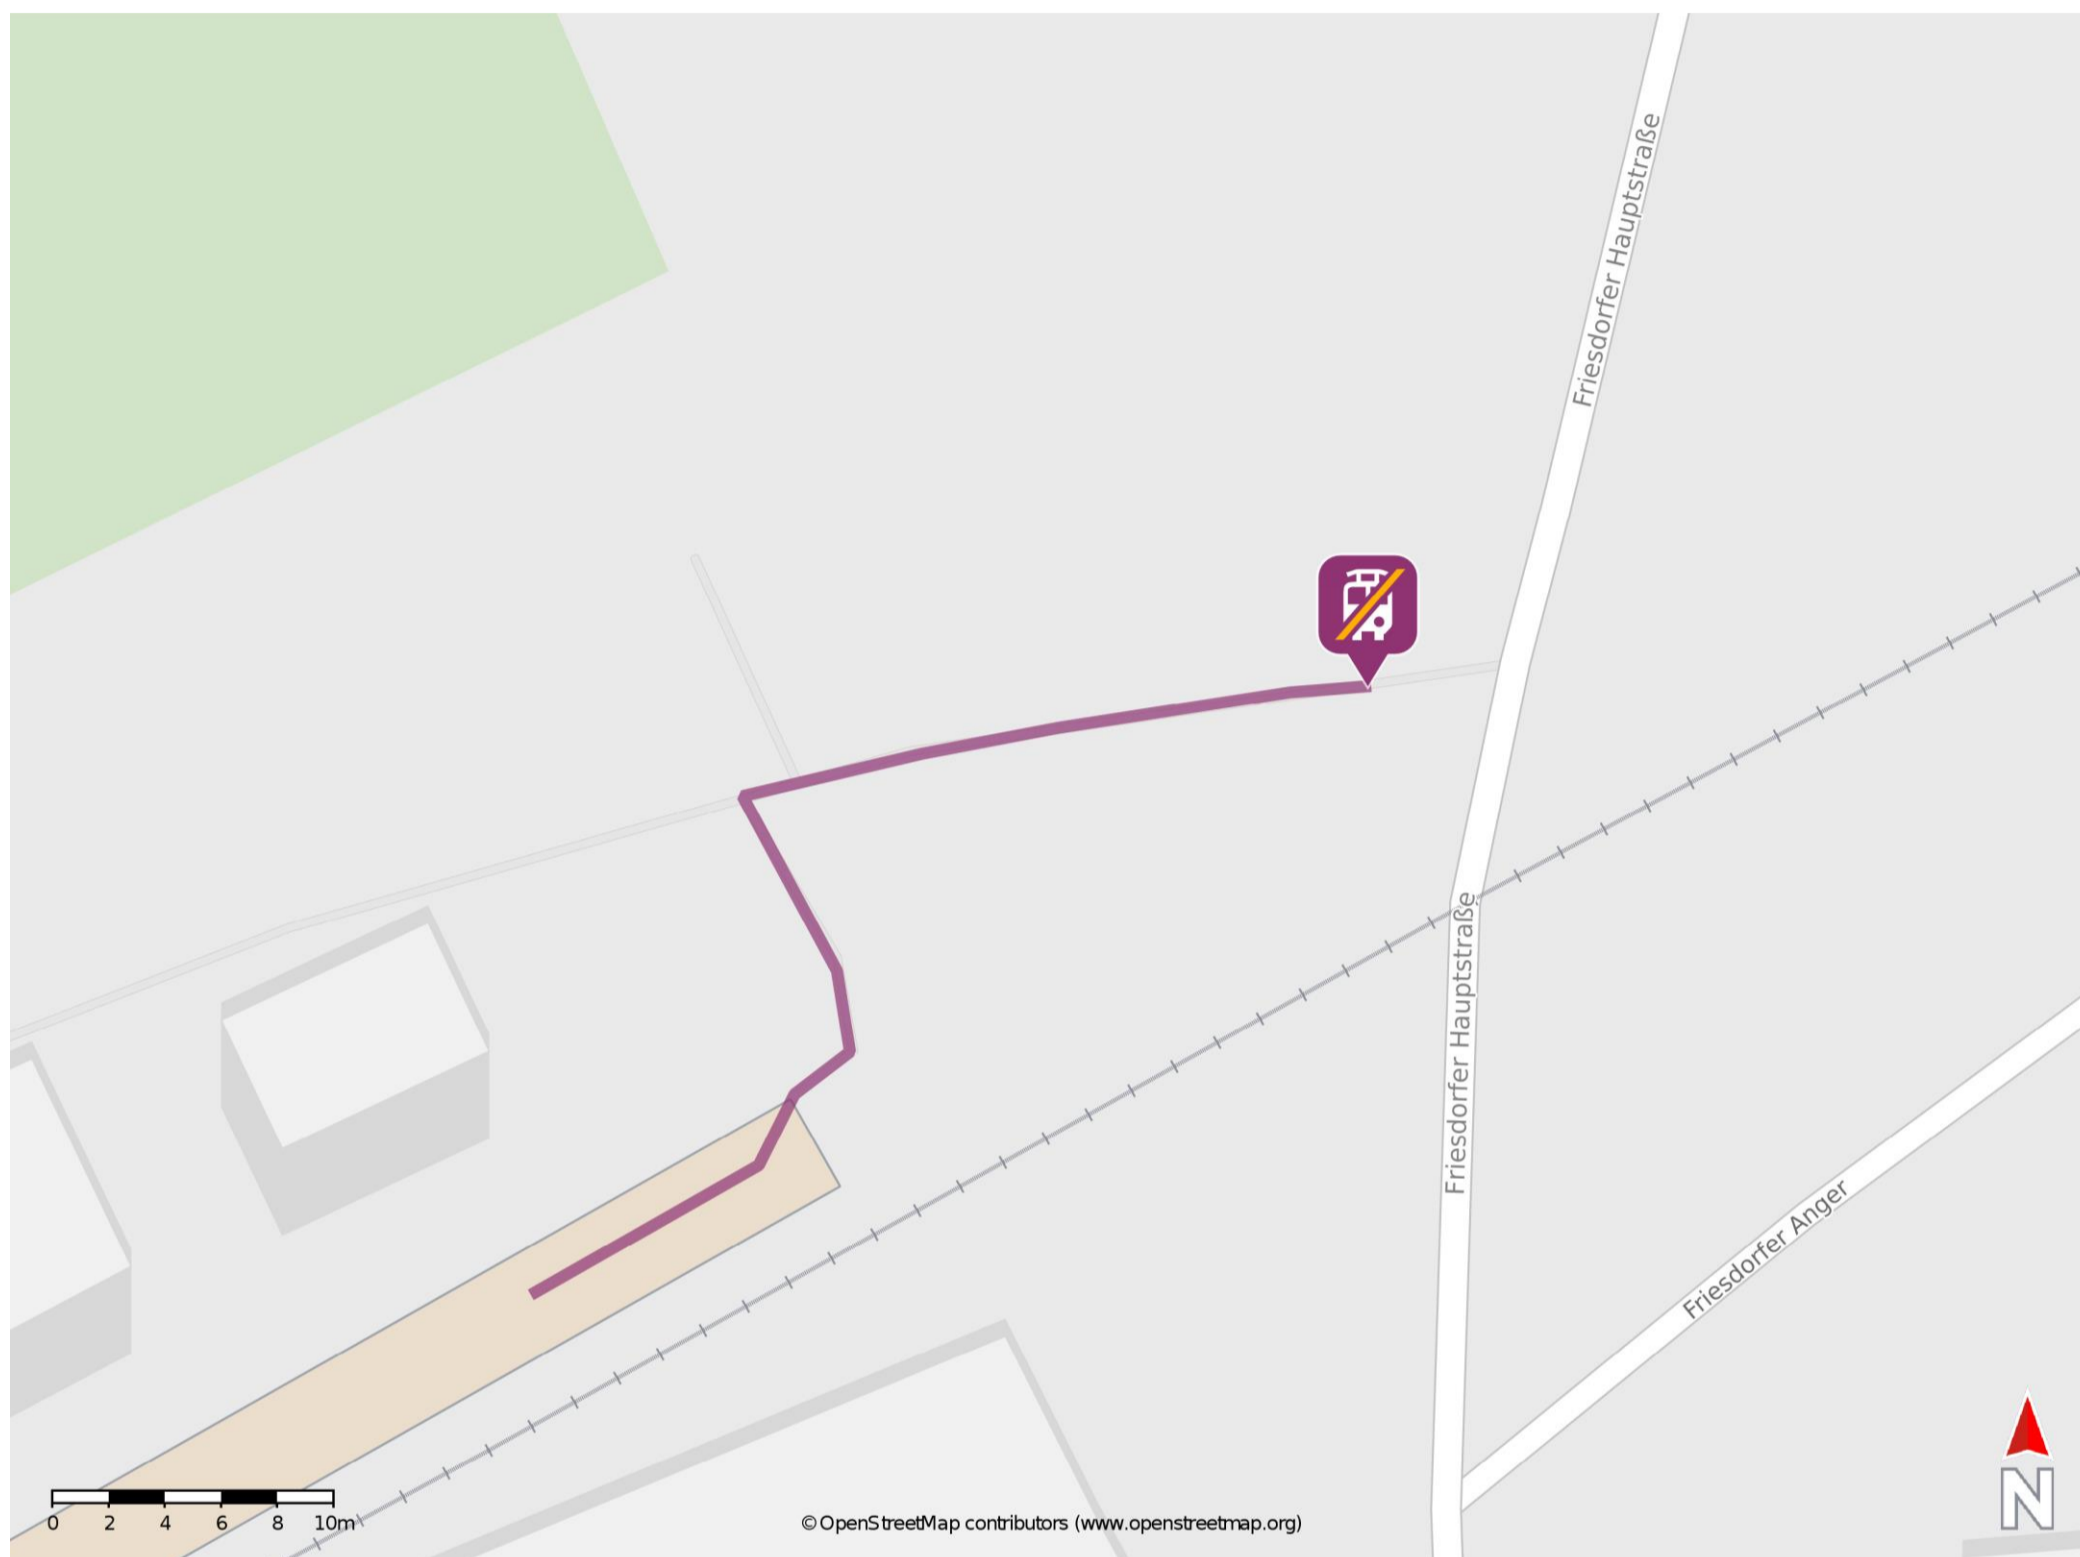

## Friesdorf

### Wegbeschreibung Schienenersatzverkehr \*

Verlassen Sie den Bahnsteig und begeben Sie sich an die Ersatzhaltestelle. Die Ersatzhaltestelle befindet sich in unmittelbarer Nähe zum Bahnhof.

\* Fahrradmitnahme im Schienenersatzverkehr nur begrenzt möglich.  
Im QR Code sind die Koordinaten der Ersatzhaltestelle hinterlegt.

— barrierefrei  
— nicht barrierefrei