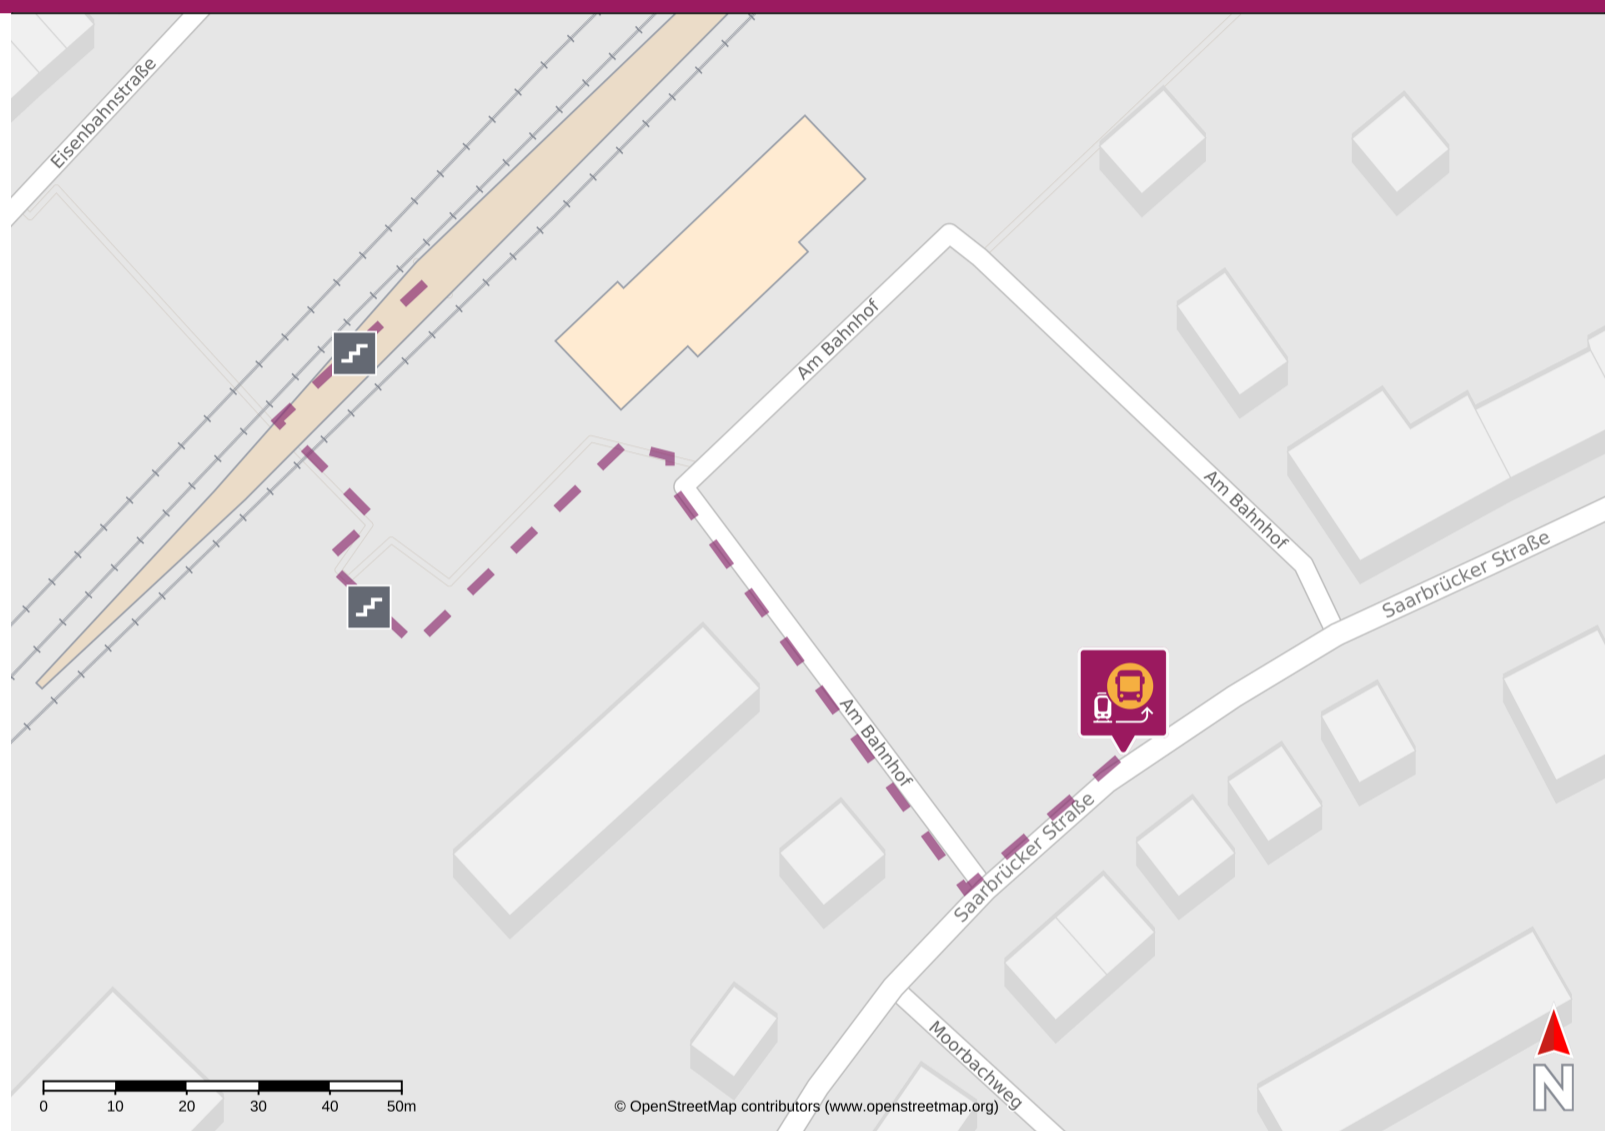

Ihr Weg zum Ersatzverkehr Friedrichsthal (Saar)

Your way to the replacement service stop Friedrichsthal (Saar)

Abfahrtszeiten und weitere Informationen

Departure times and
additional information

 **Barrierefreier Weg**
Accessible way

 **Nicht-barrierefreier Weg**
Non-accessible way

Wegbeschreibung zur Ersatzhaltestelle*

Verlassen Sie den Bahnsteig über die Treppenanlagen und begeben Sie sich an die Straße Am Bahnhof. Halten Sie sich rechts und folgen Sie dem Straßenverlauf bis zur Kreuzung Am Bahnhof/ Saarbrücker Straße. Biegen Sie nach links ab und begeben Sie sich an die Ersatzhaltestelle. Die Ersatzhaltestelle befindet sich an der Bushaltestelle Bahnhof.