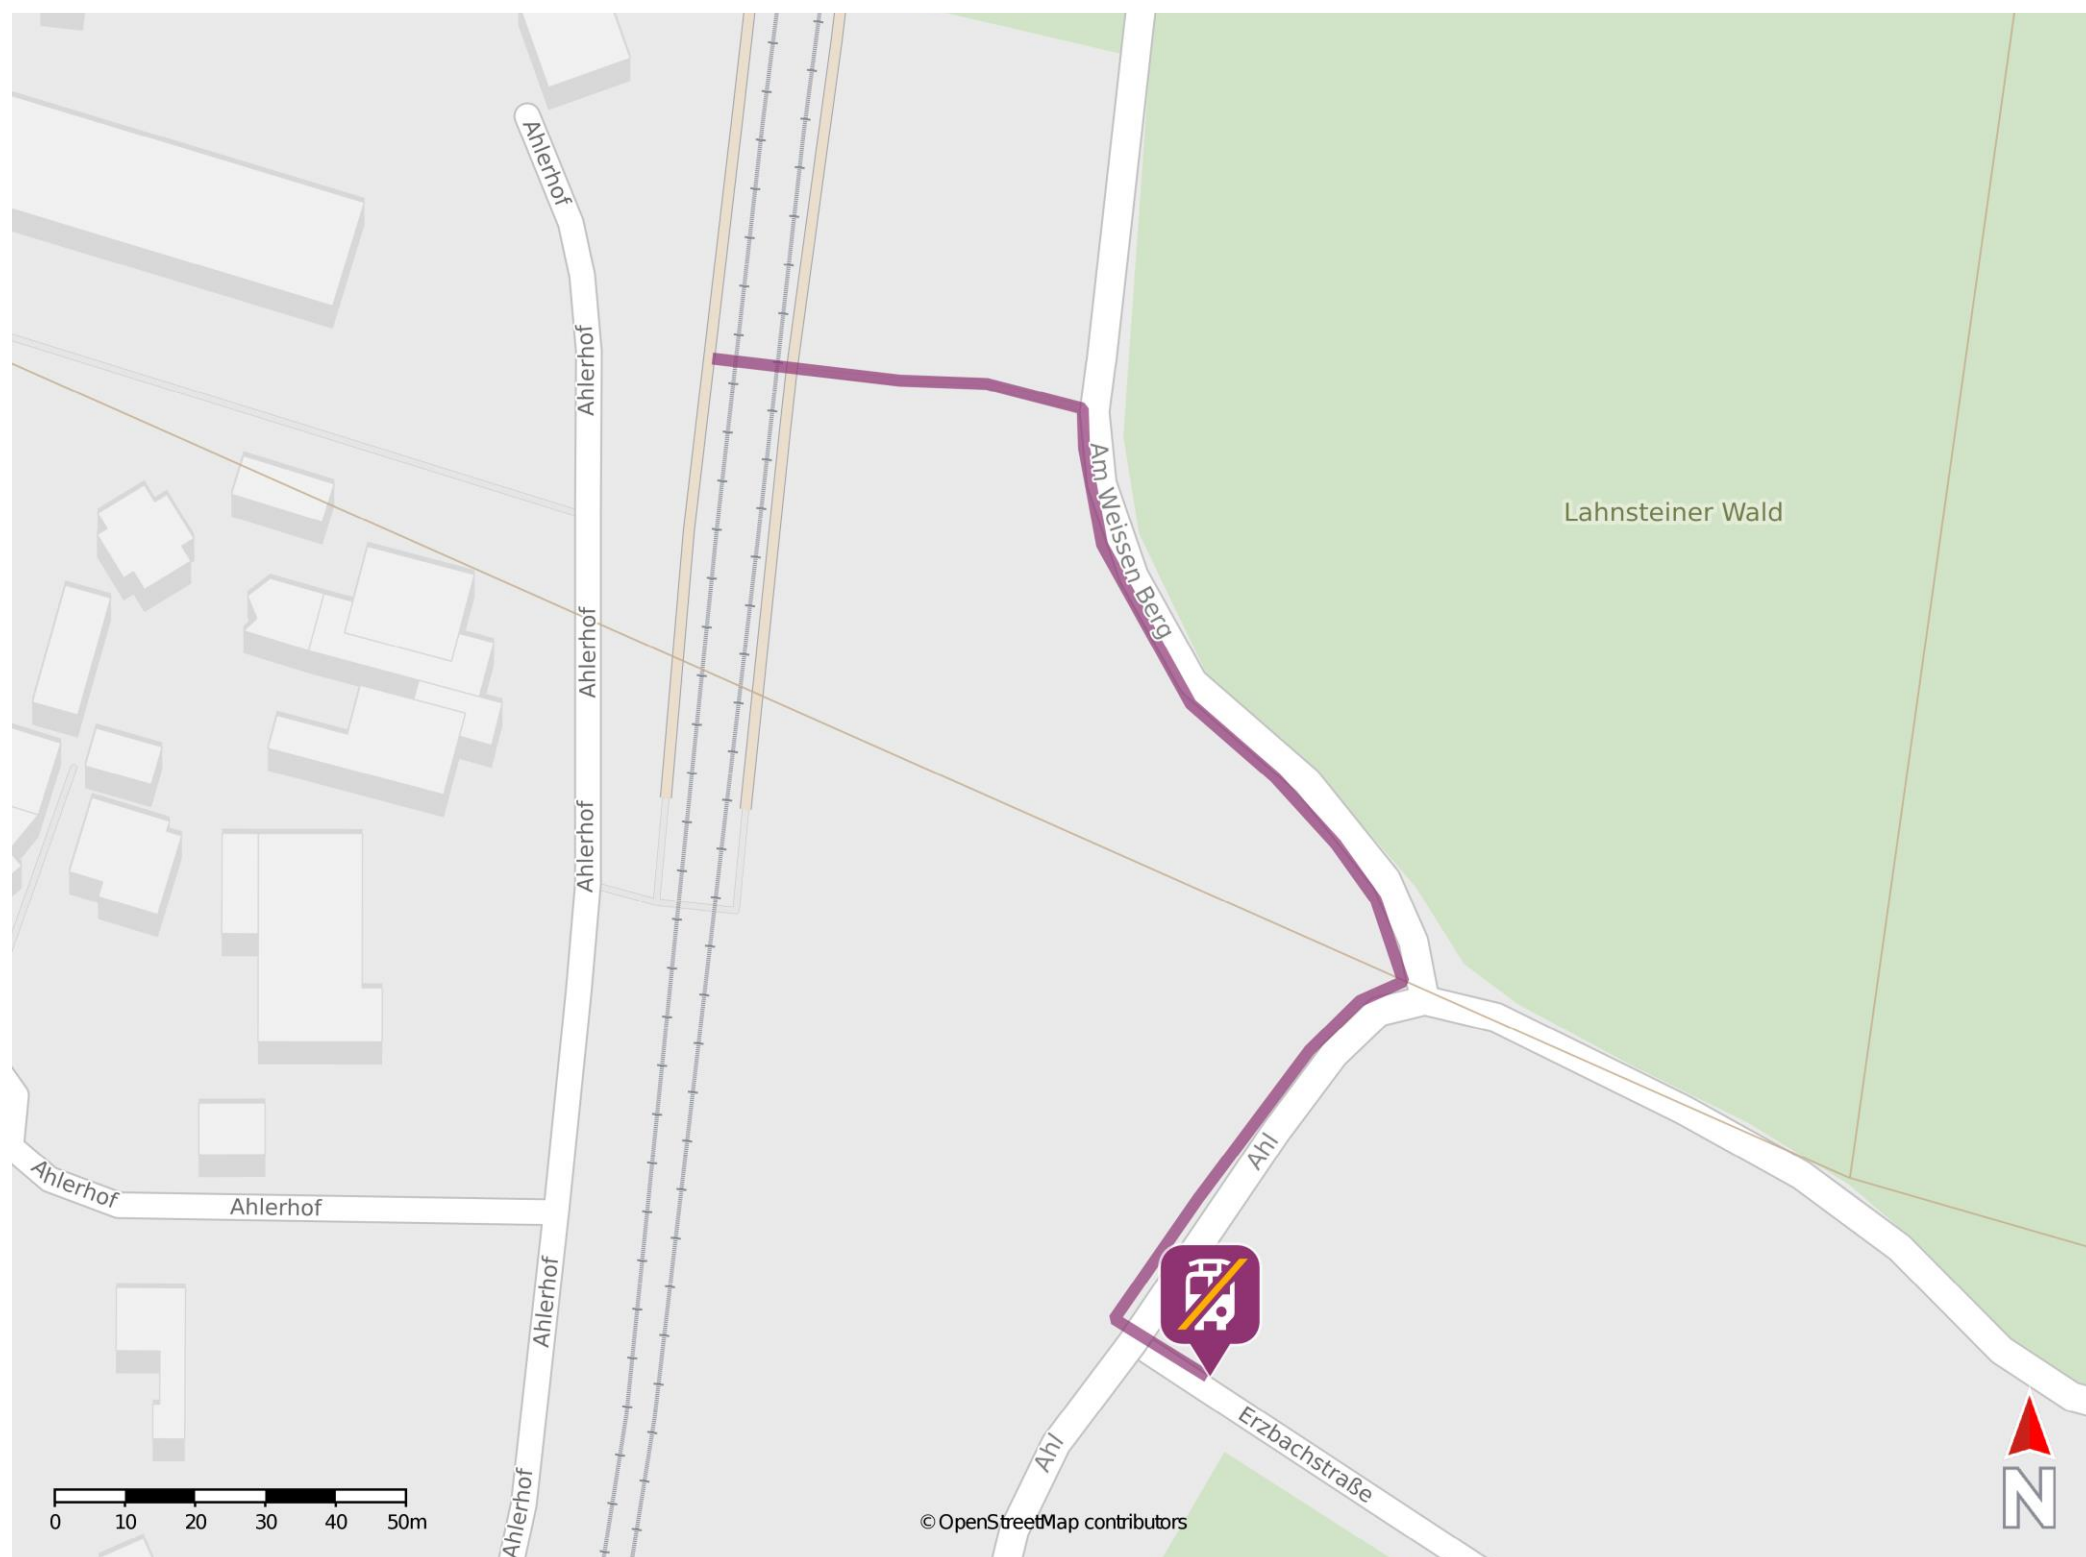

## Friedrichssegen

### Wegbeschreibung Schienenersatzverkehr \*

Verlassen Sie den Bahnsteig, ggf. über den Bahnübergang und begeben Sie sich an die Straße Am Weissen Berg. Orientieren Sie sich rechts und folgen Sie der Straße bis zur Kreuzung Ahl. Biegen Sie an der Kreuzung rechts in die Straße Ahl ein und folgen Sie dieser bis zur Kreuzung Erzbachstraße. Biegen Sie an der Kreuzung links in die Erzbachstraße ein. Die Ersatzhaltestelle befindet sich in unmittelbarer Nähe zur Kreuzung.

\* Fahrradmitnahme im Schienenersatzverkehr nur begrenzt möglich.  
Im QR Code sind die Koordinaten der Ersatzhaltestelle hinterlegt.

— barrierefrei  
- nicht barrierefrei