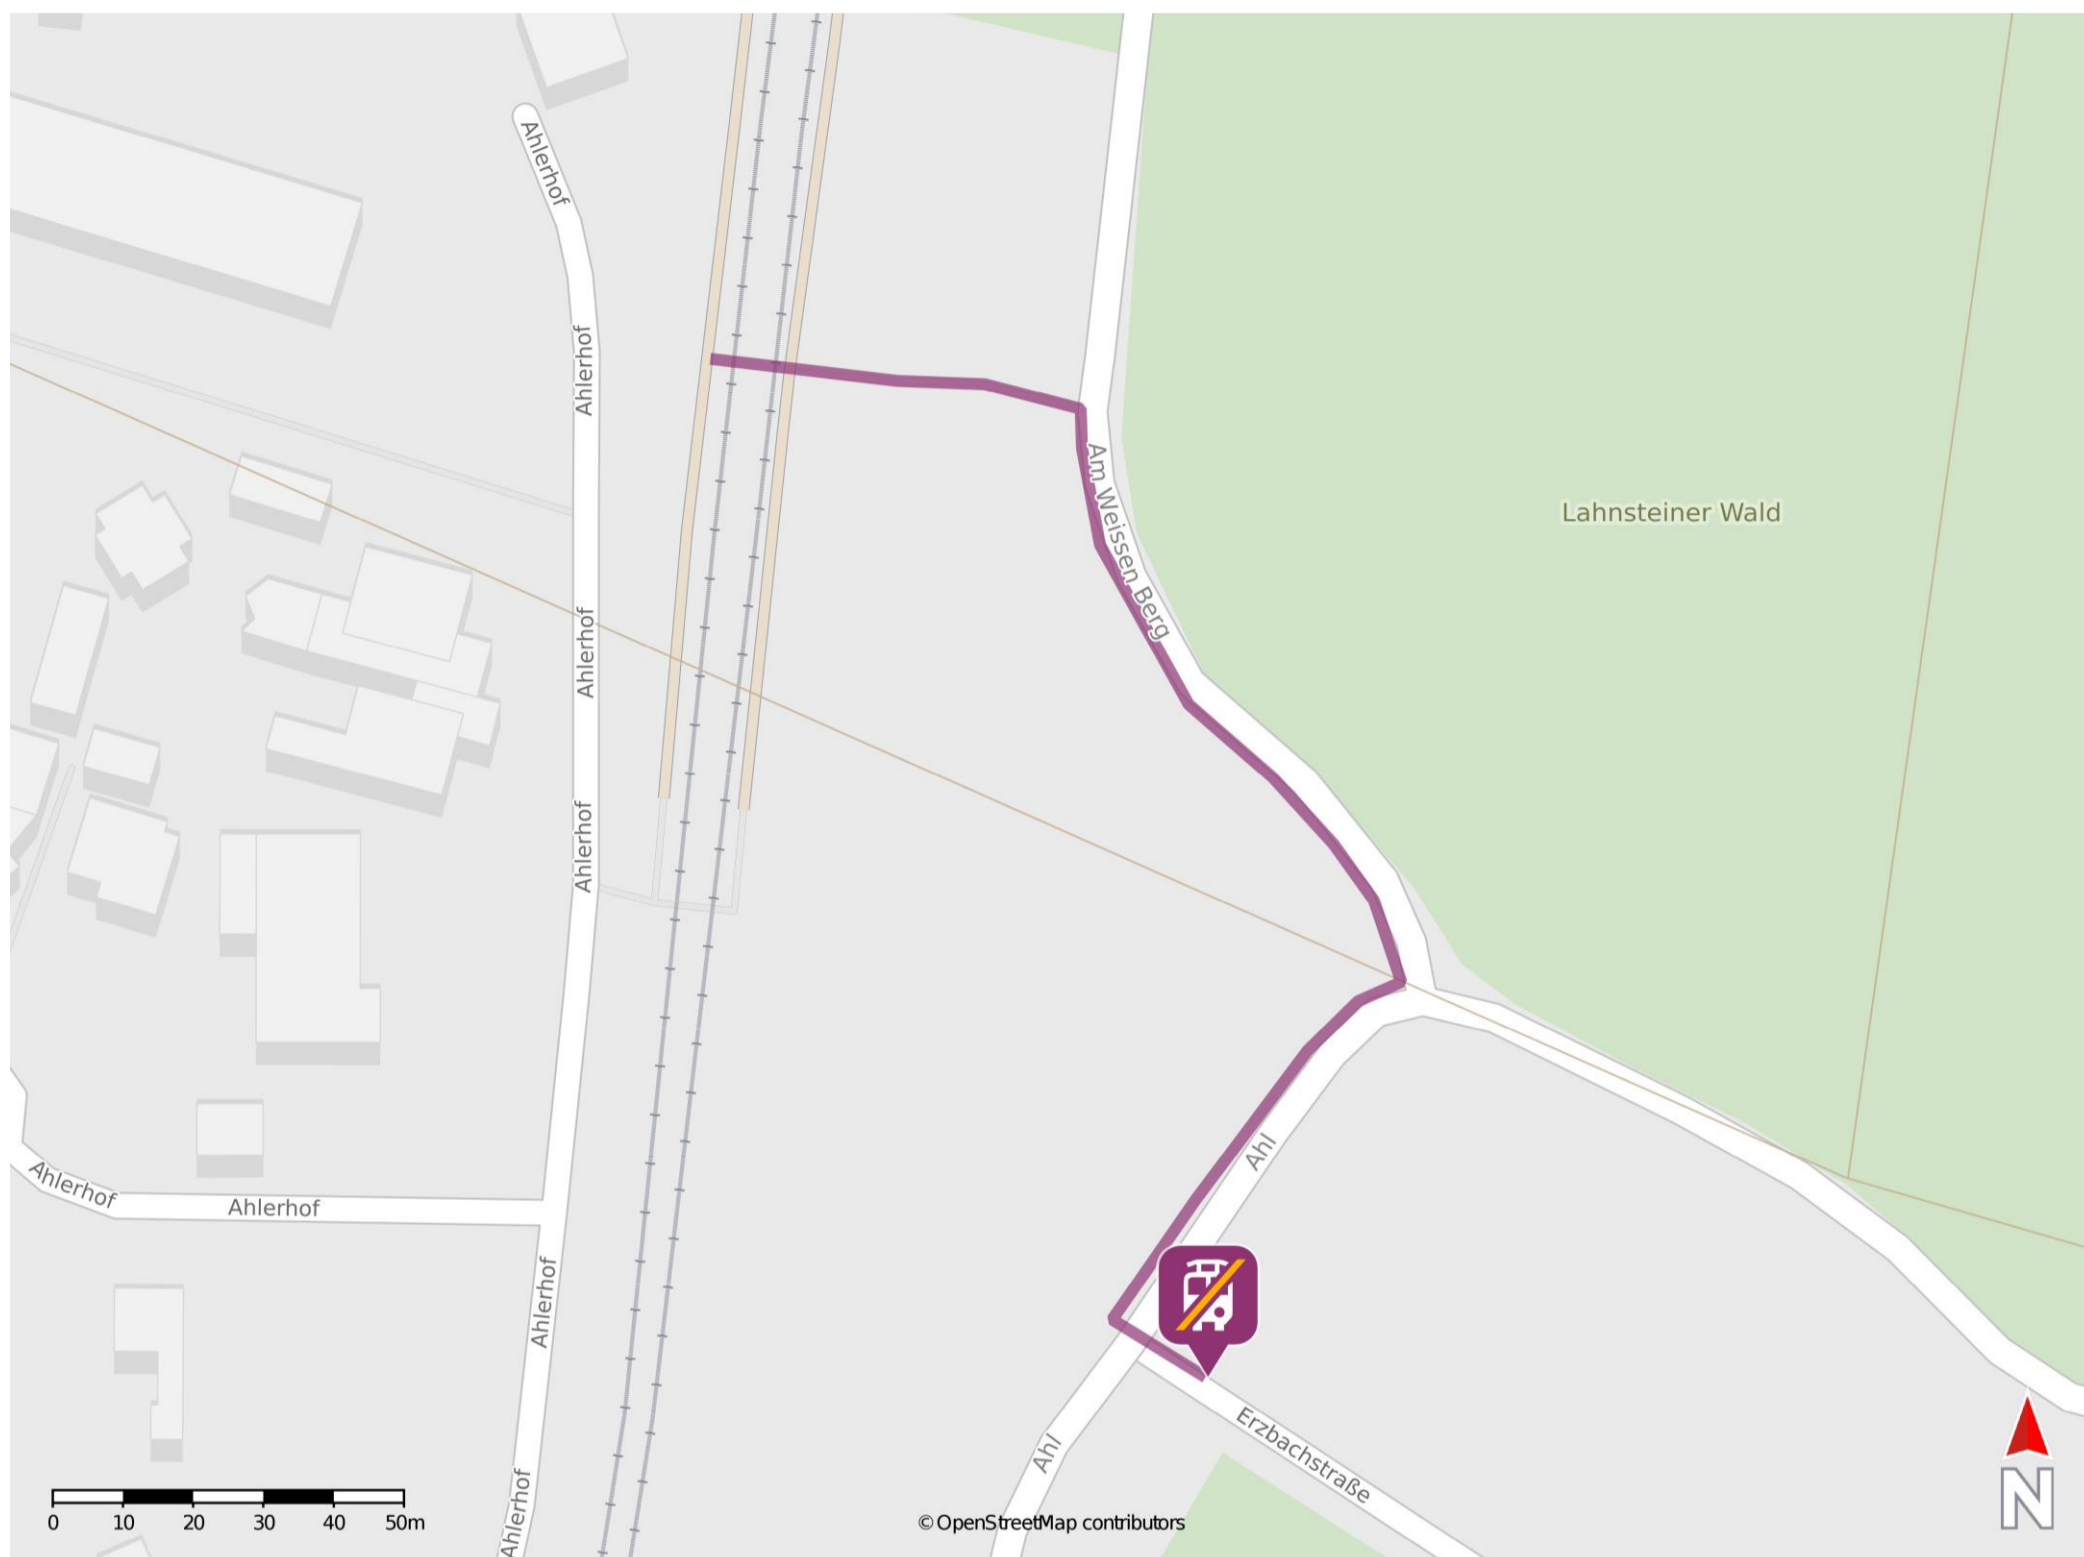

## Friedrichssegen

### Wegbeschreibung Schienenersatzverkehr \*

Verlassen Sie den Bahnsteig, ggf. über den Bahnübergang und begeben Sie sich an die Straße Am Weissen Berg. Orientieren Sie sich rechts und folgen Sie der Straße bis zur Kreuzung Ahl. Biegen Sie an der Kreuzung rechts in die Straße Ahl ein und folgen Sie dieser bis zur Kreuzung Erzbachstraße. Biegen Sie an der Kreuzung links in die Erzbachstraße ein. Die Ersatzhaltestelle befindet sich in unmittelbarer Nähe zur Kreuzung.

\* Fahrradmitnahme im Schienenersatzverkehr nur begrenzt möglich.  
Im QR Code sind die Koordinaten der Ersatzhaltestelle hinterlegt.

— barrierefrei  
- nicht barrierefrei