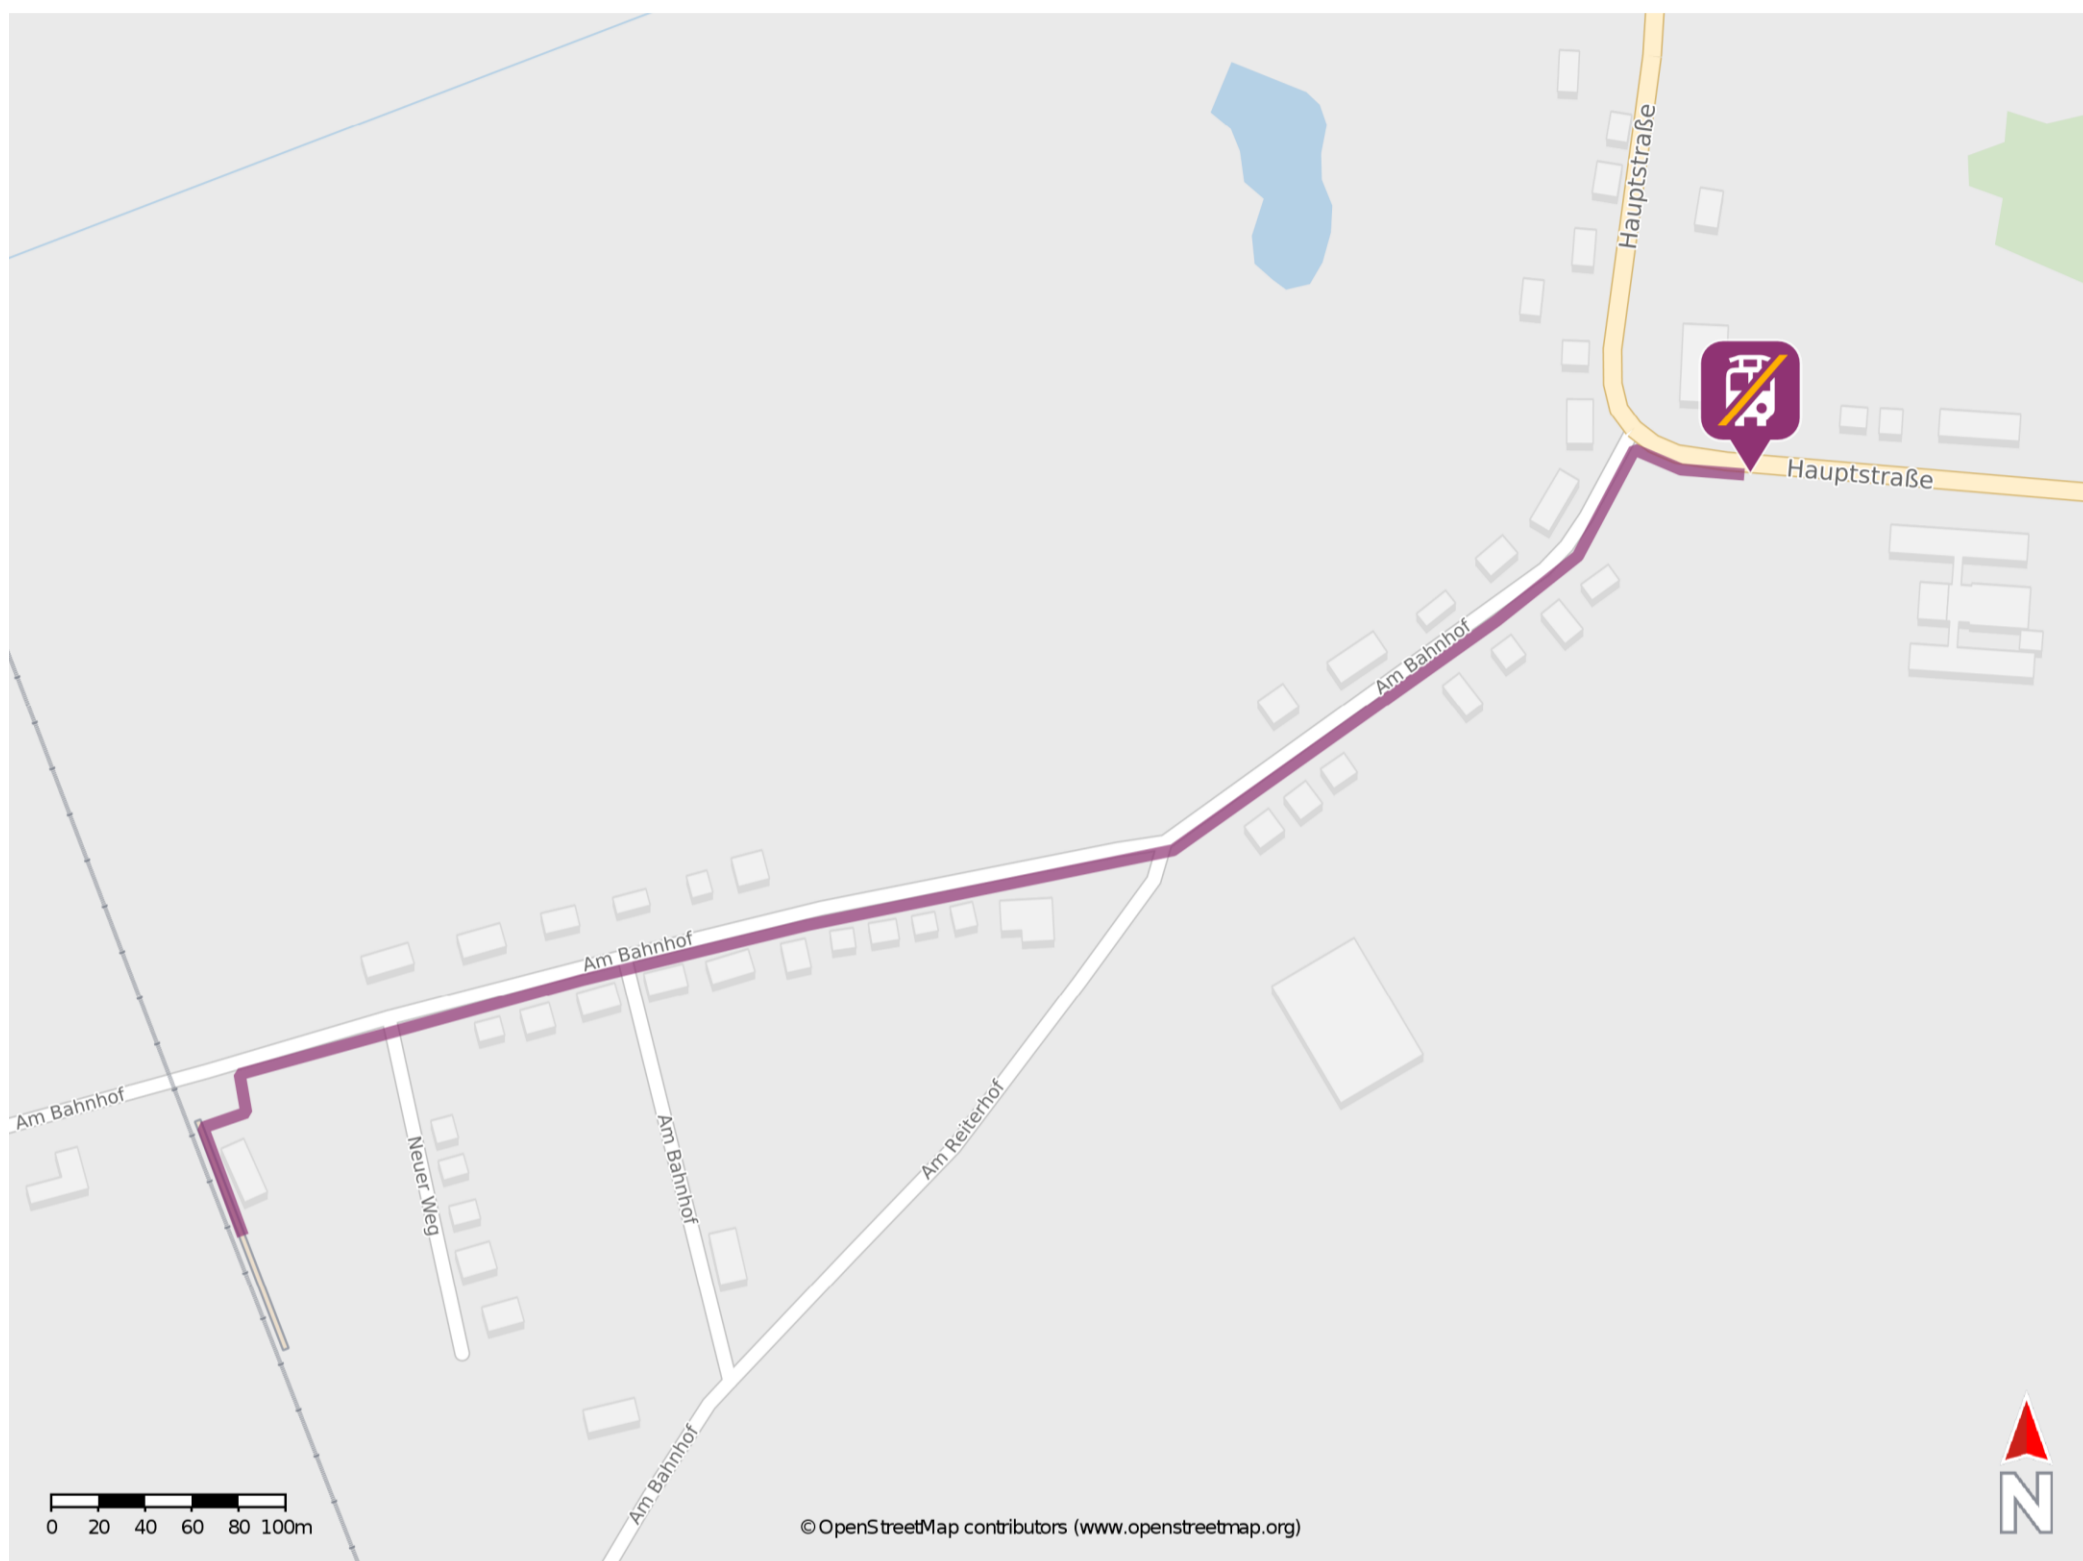

Umgebungsplan

Friedrichsruhe (Meckl)

Wegbeschreibung Schienenersatzverkehr *

Verlassen Sie den Bahnsteig und begeben Sie sich an die Straße Am Bahnhof. Orientieren Sie sich nach rechts und folgen Sie der Straße ca. 670m bis zur Hauptstraße. Biegen Sie nach rechts ab und folgen Sie der Straße bis zur Ersatzhaltestelle. Die Ersatzhaltestelle befindet sich an der Bushaltestelle Friedrichsruher Hof.

*Fahrradmitnahme im Schienenersatzverkehr nur begrenzt, teilweise gar nicht möglich. Bitte informieren Sie sich bei dem von Ihnen genutzten Eisenbahnverkehrsunternehmen. Im QR Code sind die Koordinaten der Ersatzhaltestelle hinterlegt.