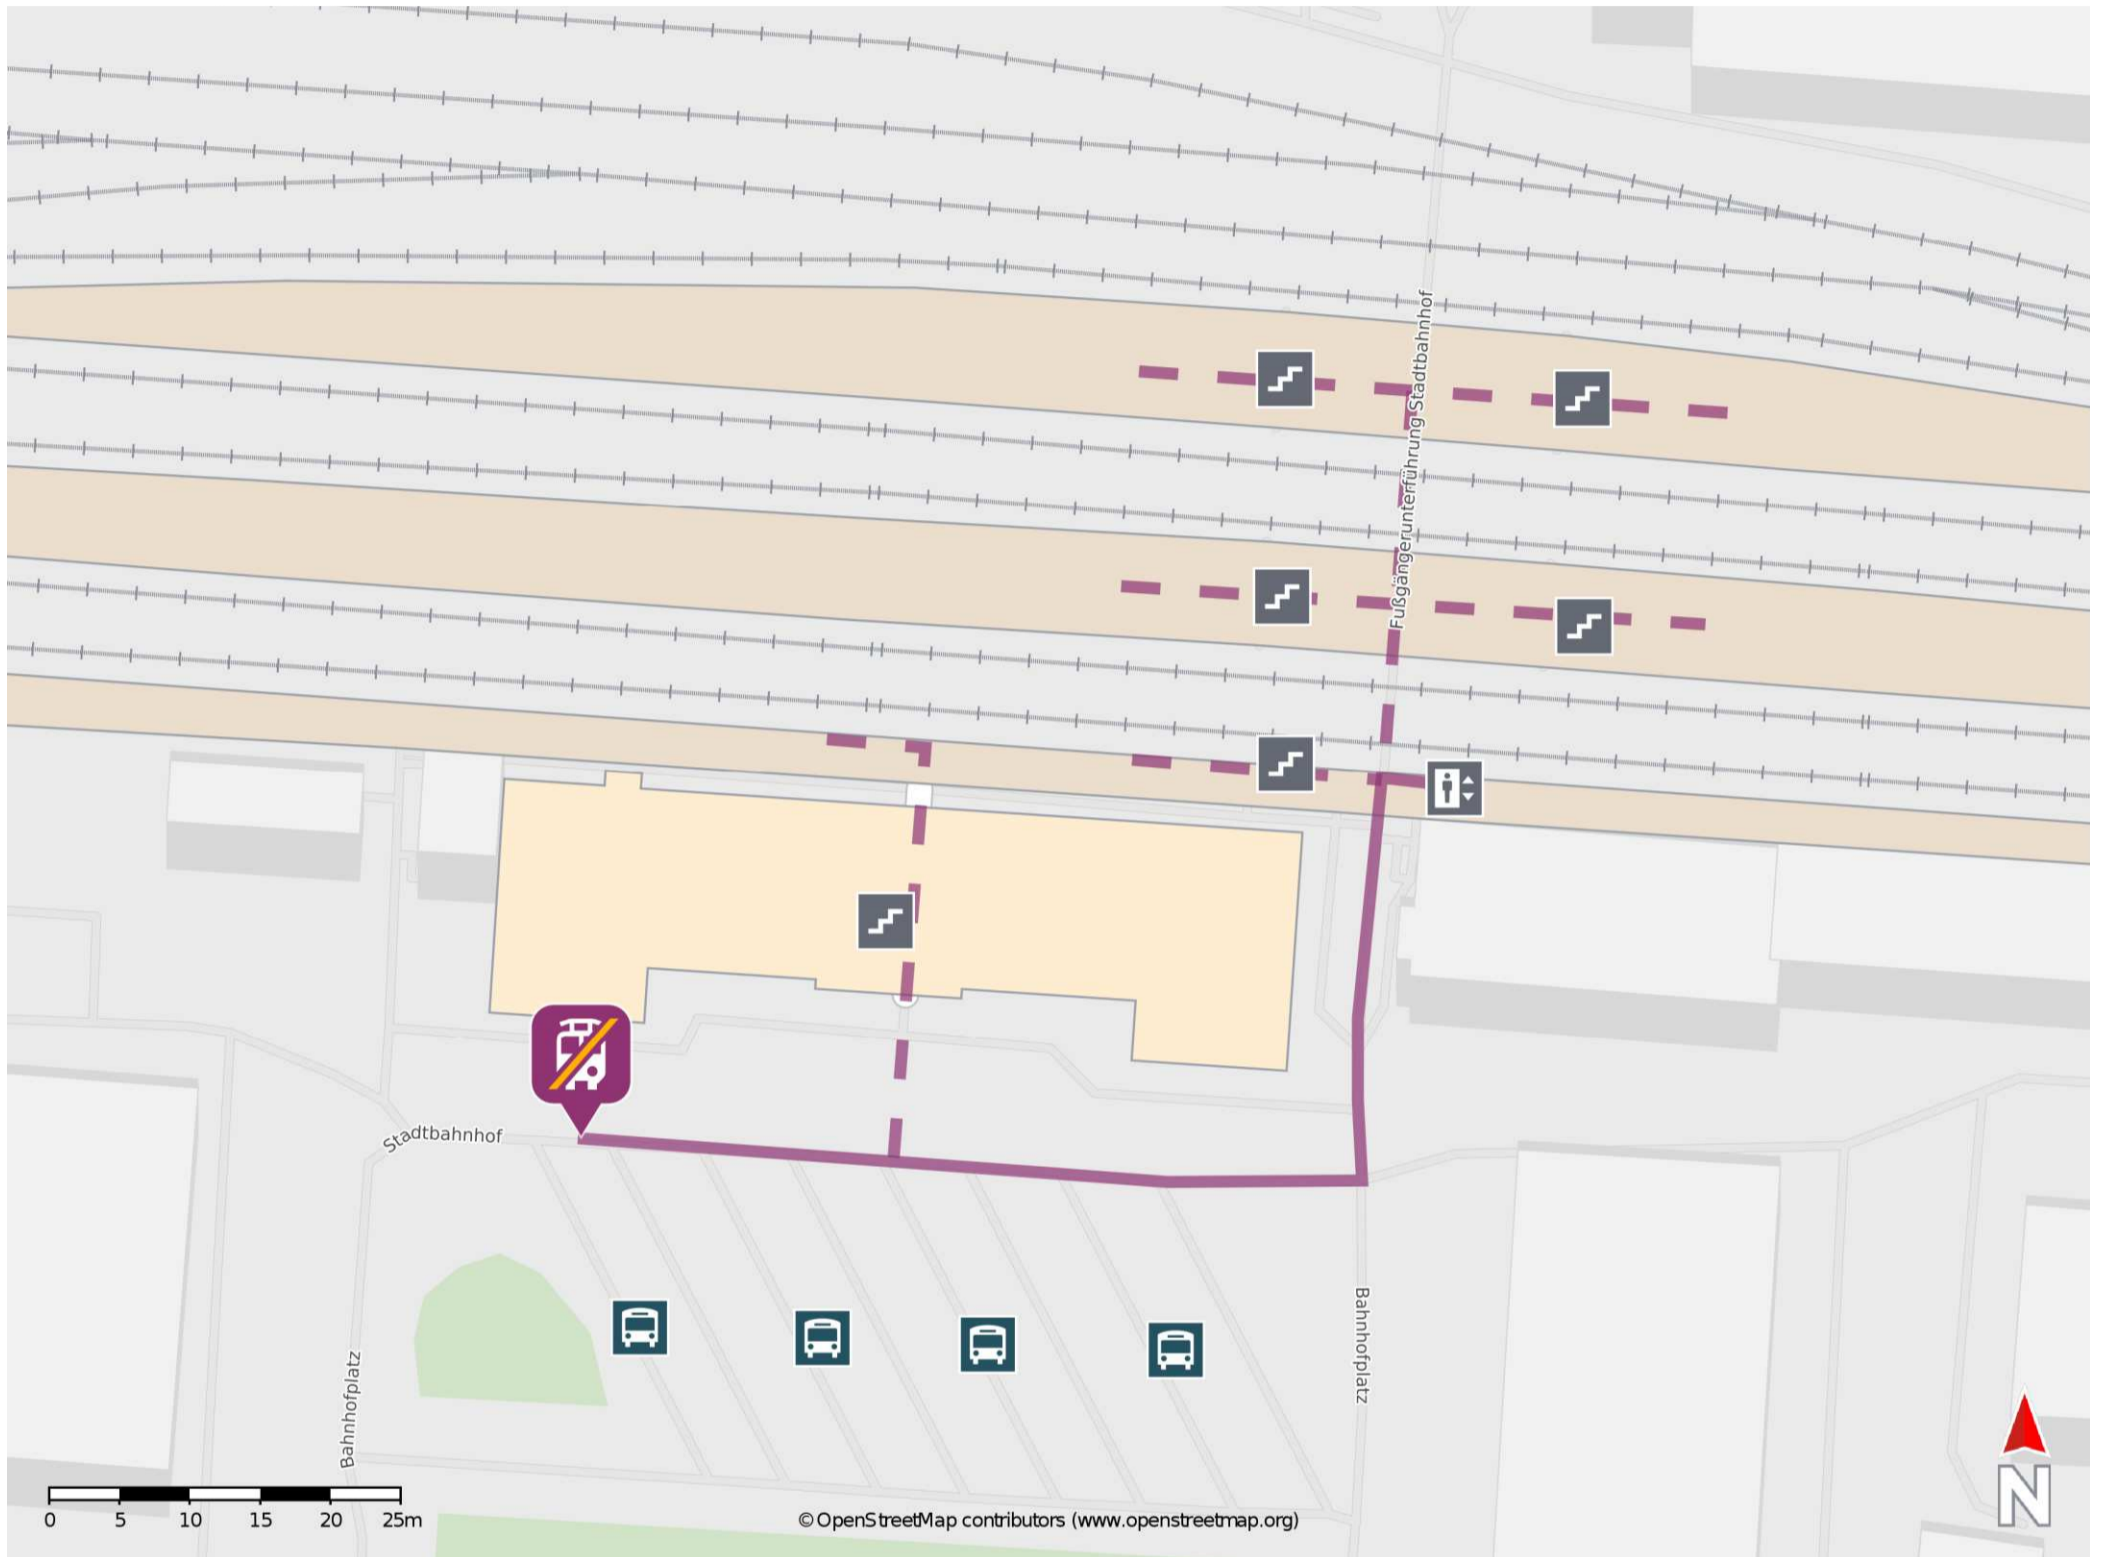

# Umgebungsplan

## Friedrichshafen Stadt

### Wegbeschreibung Schienenersatzverkehr \*

Verlassen Sie den Bahnsteig ggf. über die Treppenanlage oder den Aufzug und begeben Sie sich an die Straße Stadtbahnhof. Biegen Sie nach rechts ab und folgen Sie dem Straßenverlauf bis zur Ersatzhaltestelle. Die Ersatzhaltestelle befindet sich am Busbahnhof am Bussteig 7 oder 8.

\*Fahrradmitnahme im Schienenersatzverkehr nur begrenzt, teilweise gar nicht möglich. Bitte informieren Sie sich bei dem von Ihnen genutzten Eisenbahnverkehrsunternehmen. Im QR Code sind die Koordinaten der Ersatzhaltestelle hinterlegt.