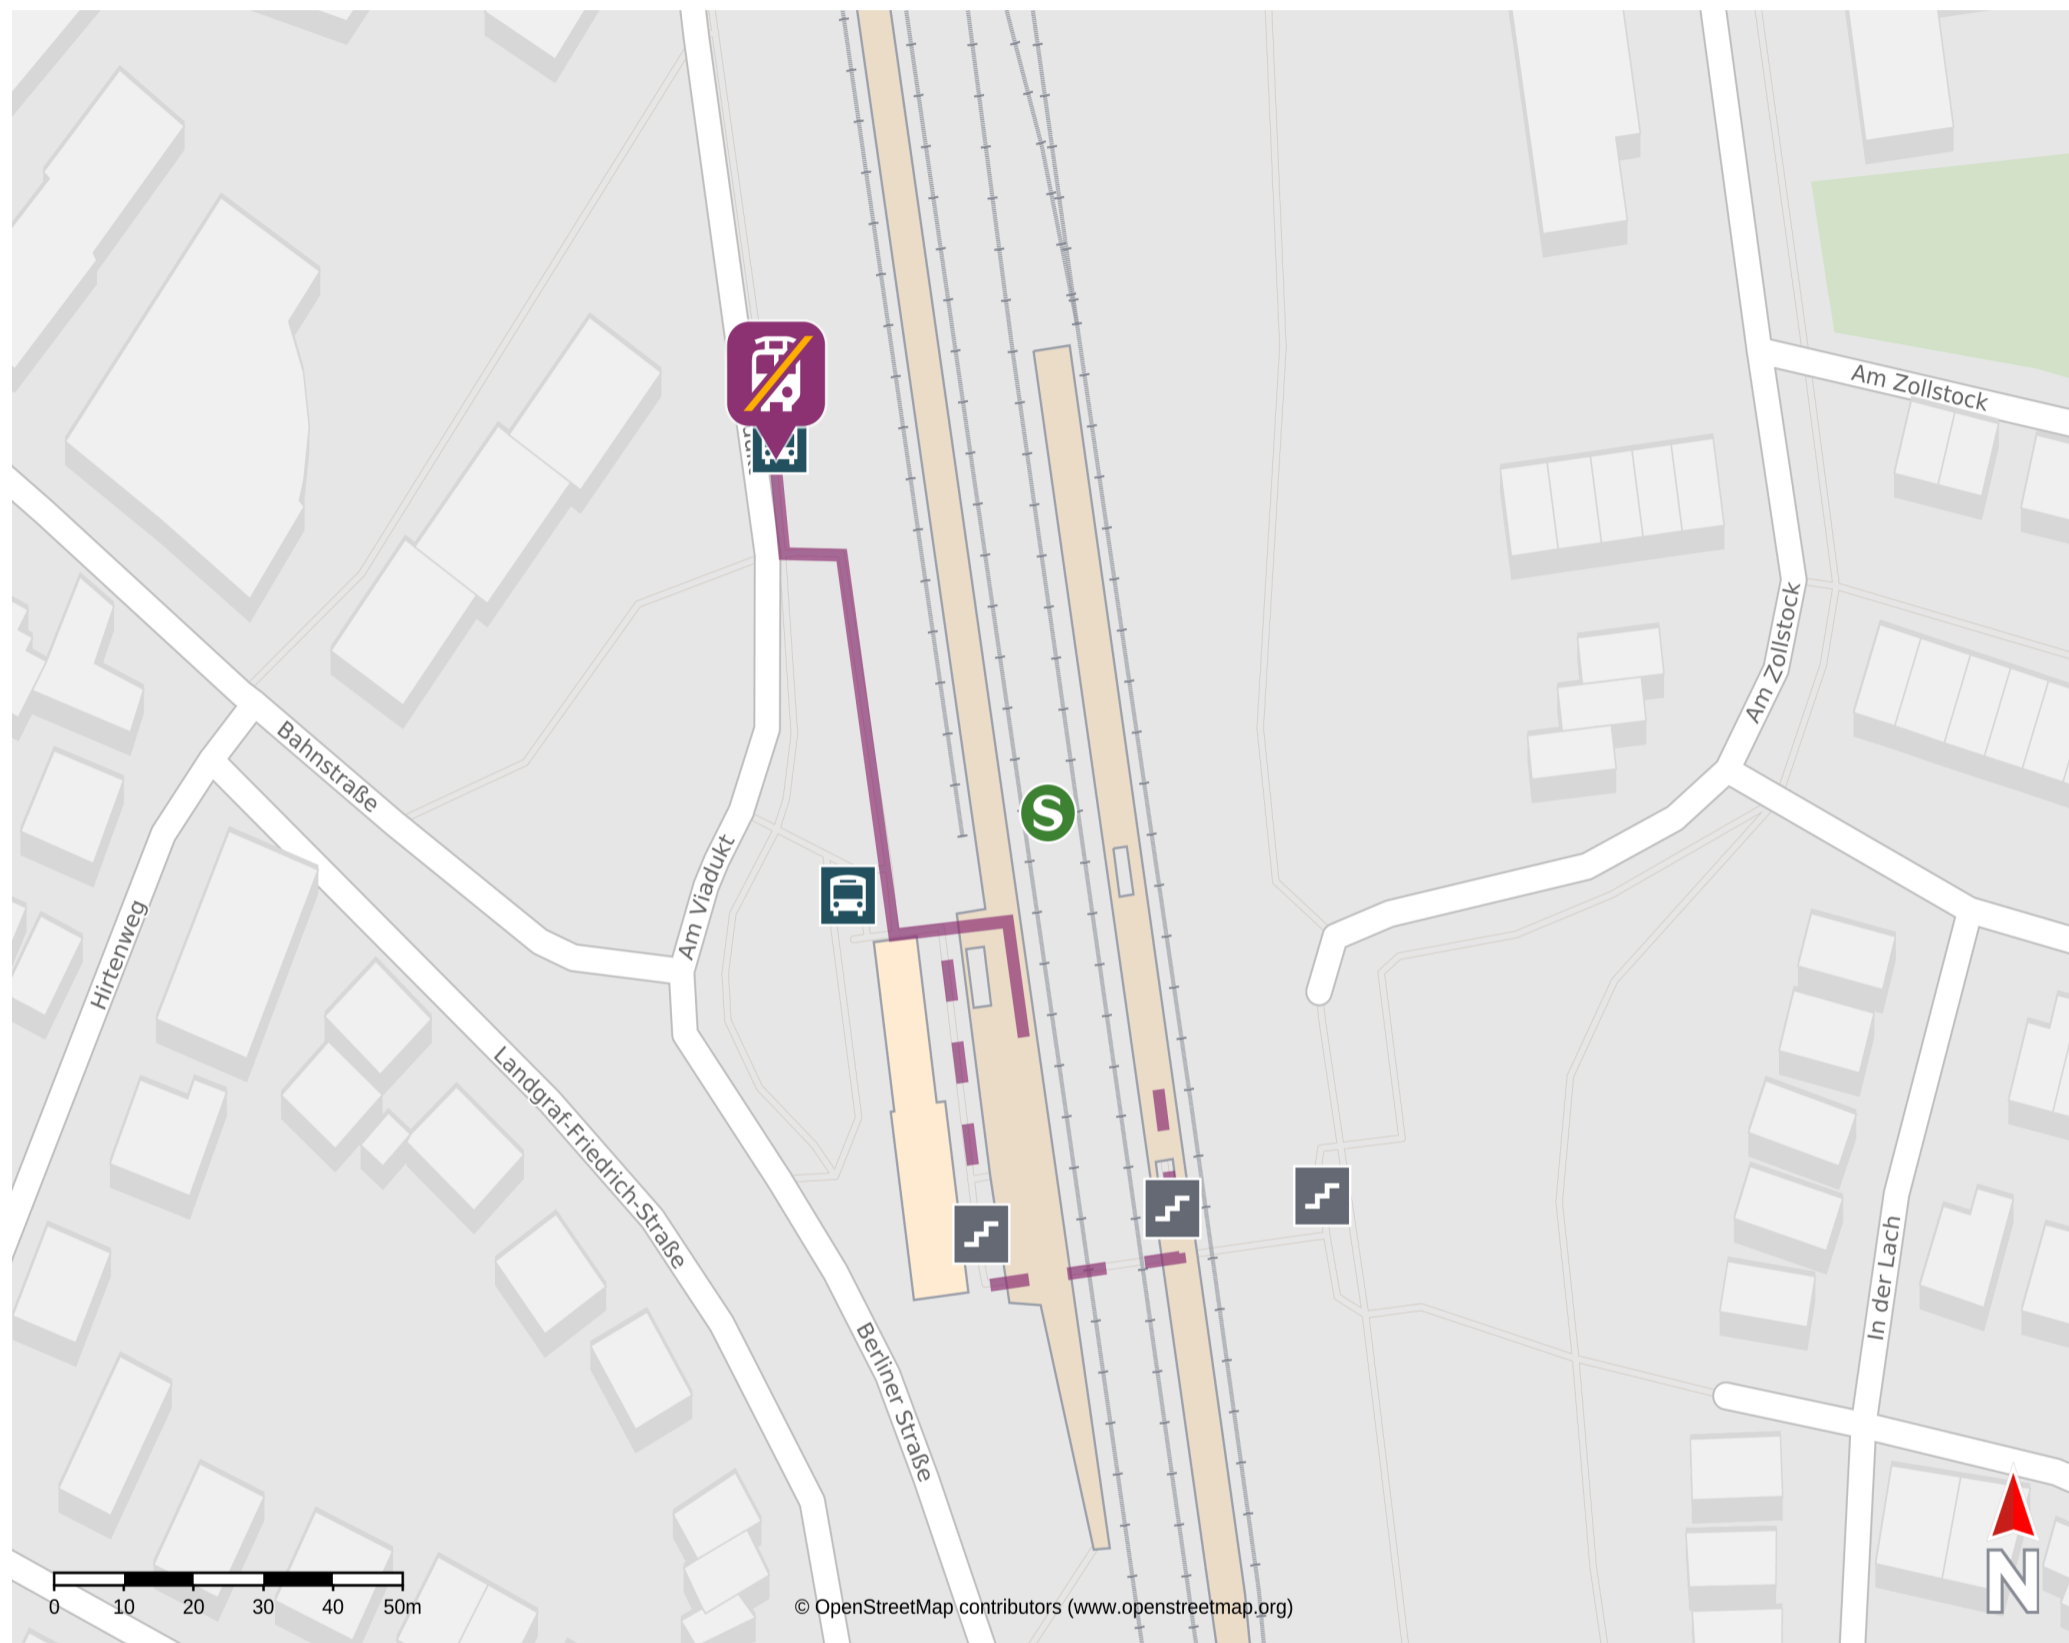

Umgebungsplan

Friedrichsdorf (Taunus)

19.09.2024, 08:55

Ersatzhaltestelle

Wegbeschreibung Schienenersatzverkehr*

Verlassen Sie den Bahnsteig und gehen Sie vor das Bahnhofsgebäude zum Bahnhofsvorplatz. Folgen Sie dem Straßenverlauf durch die Parkplätze und biegen Sie anschließend links in die Straße "Am Viadukt" ab. Die Ersatzhaltestelle befindet sich in unmittelbarer Nähe an der Bushaltestelle Friedrichsdorf Bahnhof.

*Fahrradmitnahme im Schienenersatzverkehr nur begrenzt, teilweise gar nicht möglich. Bitte informieren Sie sich bei dem von Ihnen genutzten Eisenbahnverkehrsunternehmen.
Im QR Code sind die Koordinaten der Ersatzhaltestelle hinterlegt.

- barrierefrei
- - nicht barrierefrei