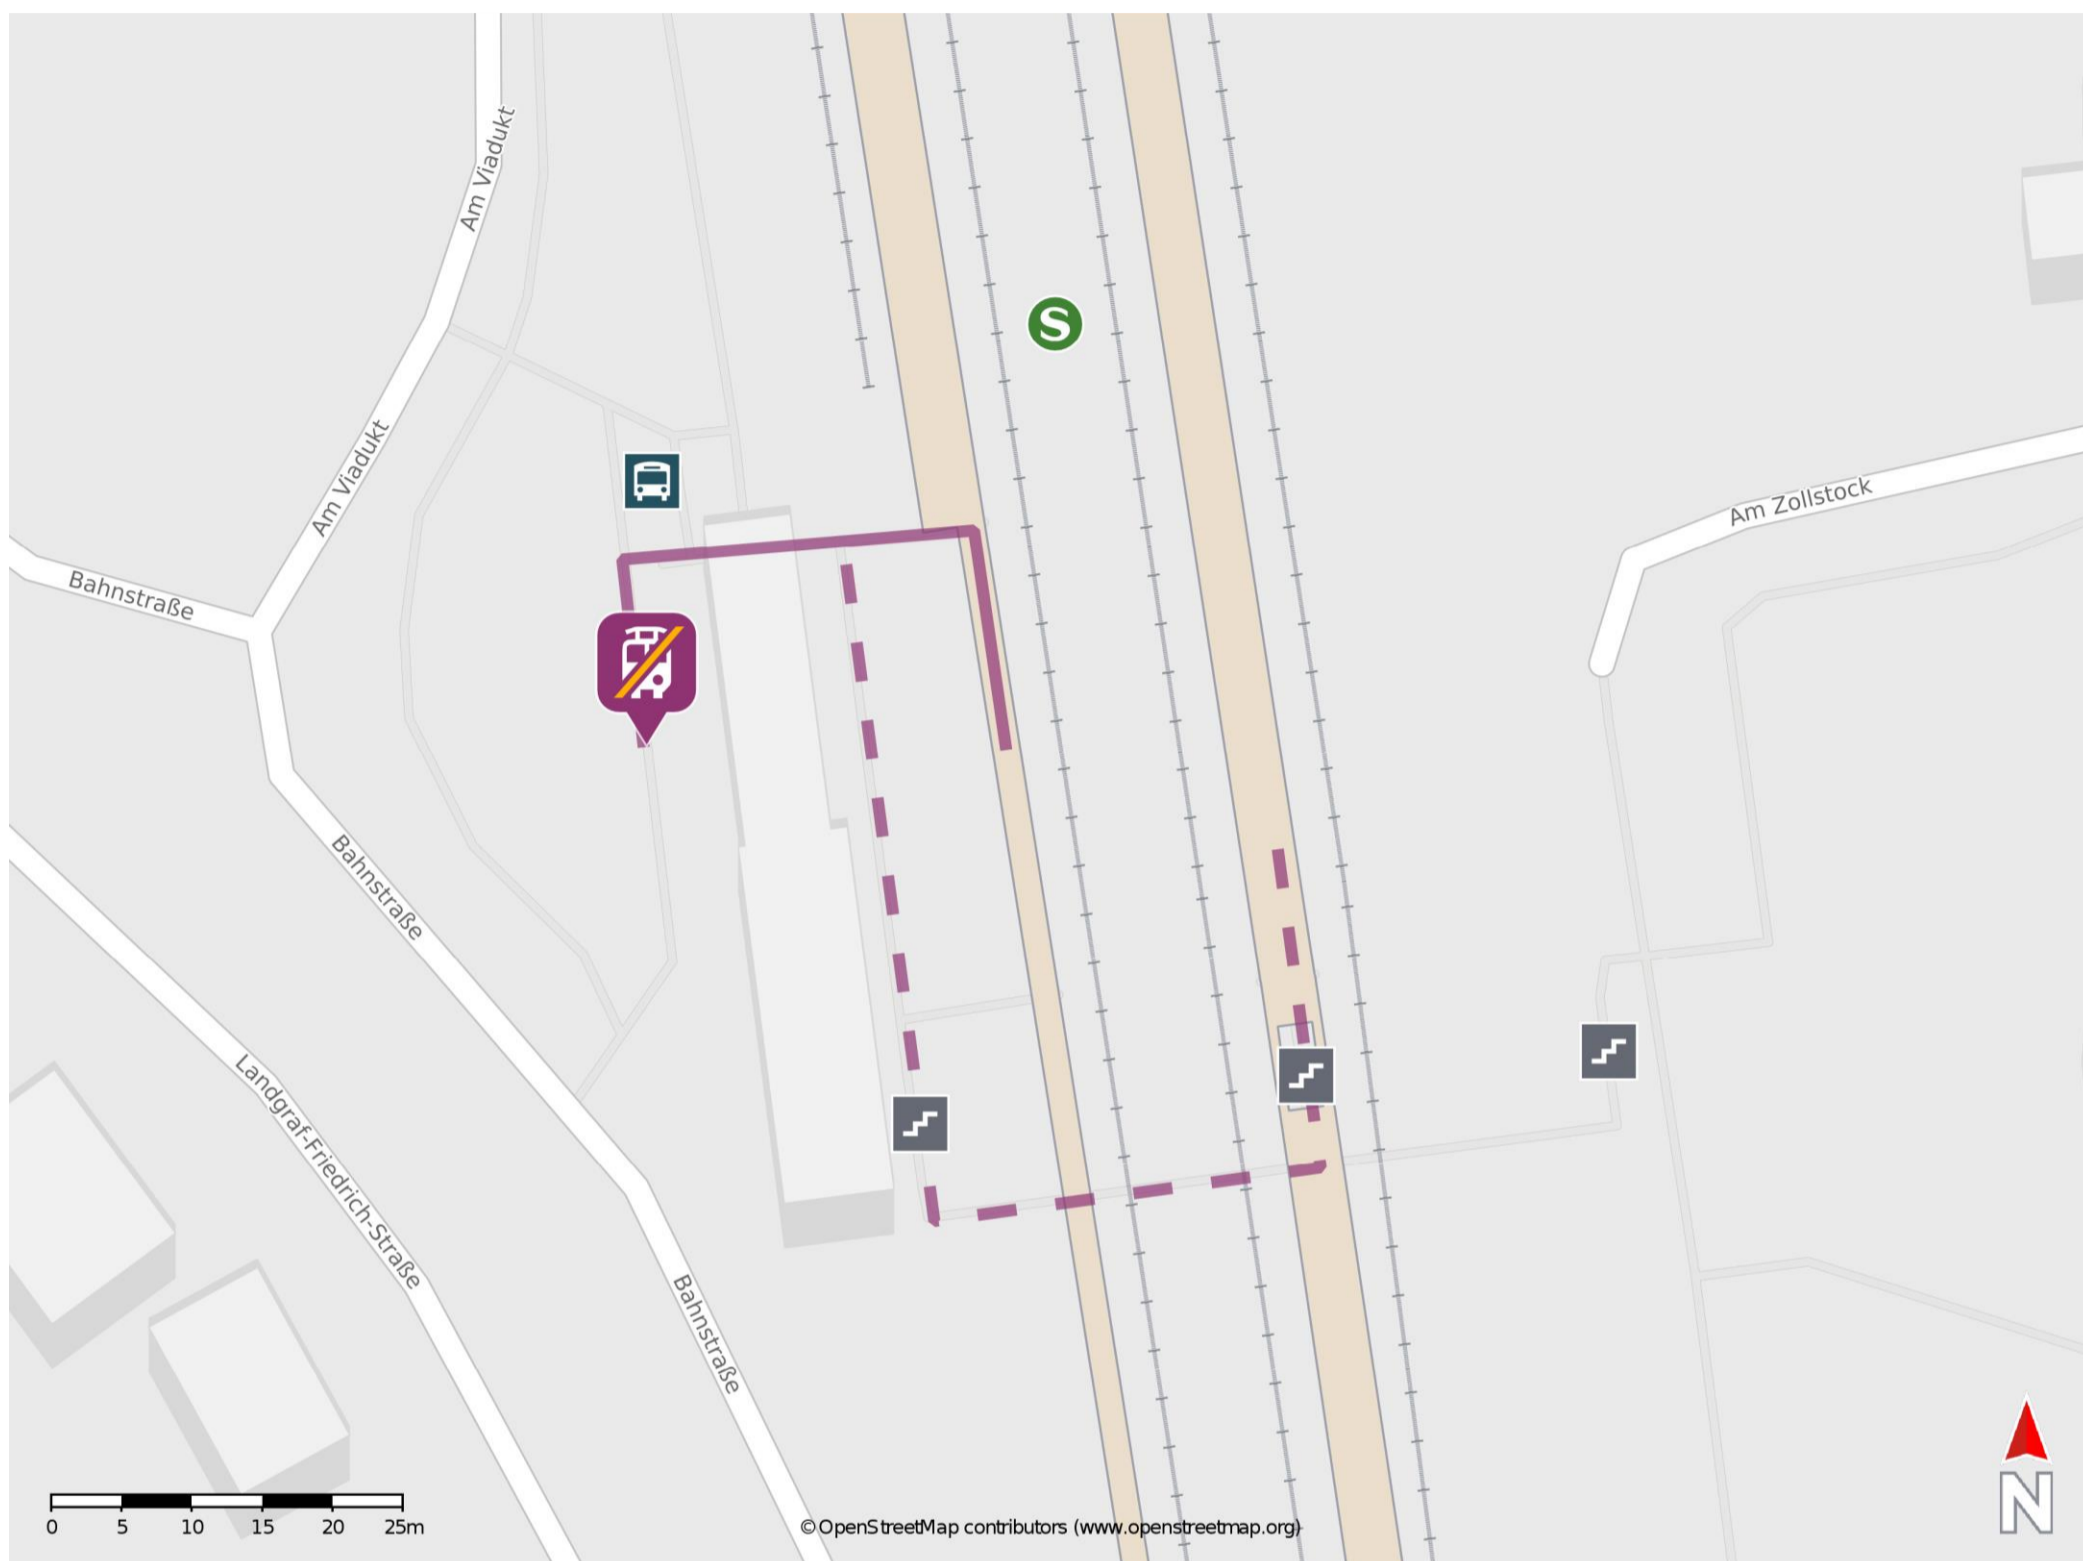

Umgebungsplan

Friedrichsdorf (Taunus)

Wegbeschreibung Schienenersatzverkehr *

Verlassen Sie den Bahnsteig und begeben Sie sich vor das Bahnhofsgebäude an den Bahnhofsvorplatz. Die Ersatzhaltestelle befindet sich in unmittelbarer Nähe an der Bushaltestelle Bahnhof.

*Fahrradmitnahme im Schienenersatzverkehr nur begrenzt, teilweise gar nicht möglich. Bitte informieren Sie sich bei dem von Ihnen genutzten Eisenbahnverkehrsunternehmen. Im QR Code sind die Koordinaten der Ersatzhaltestelle hinterlegt.