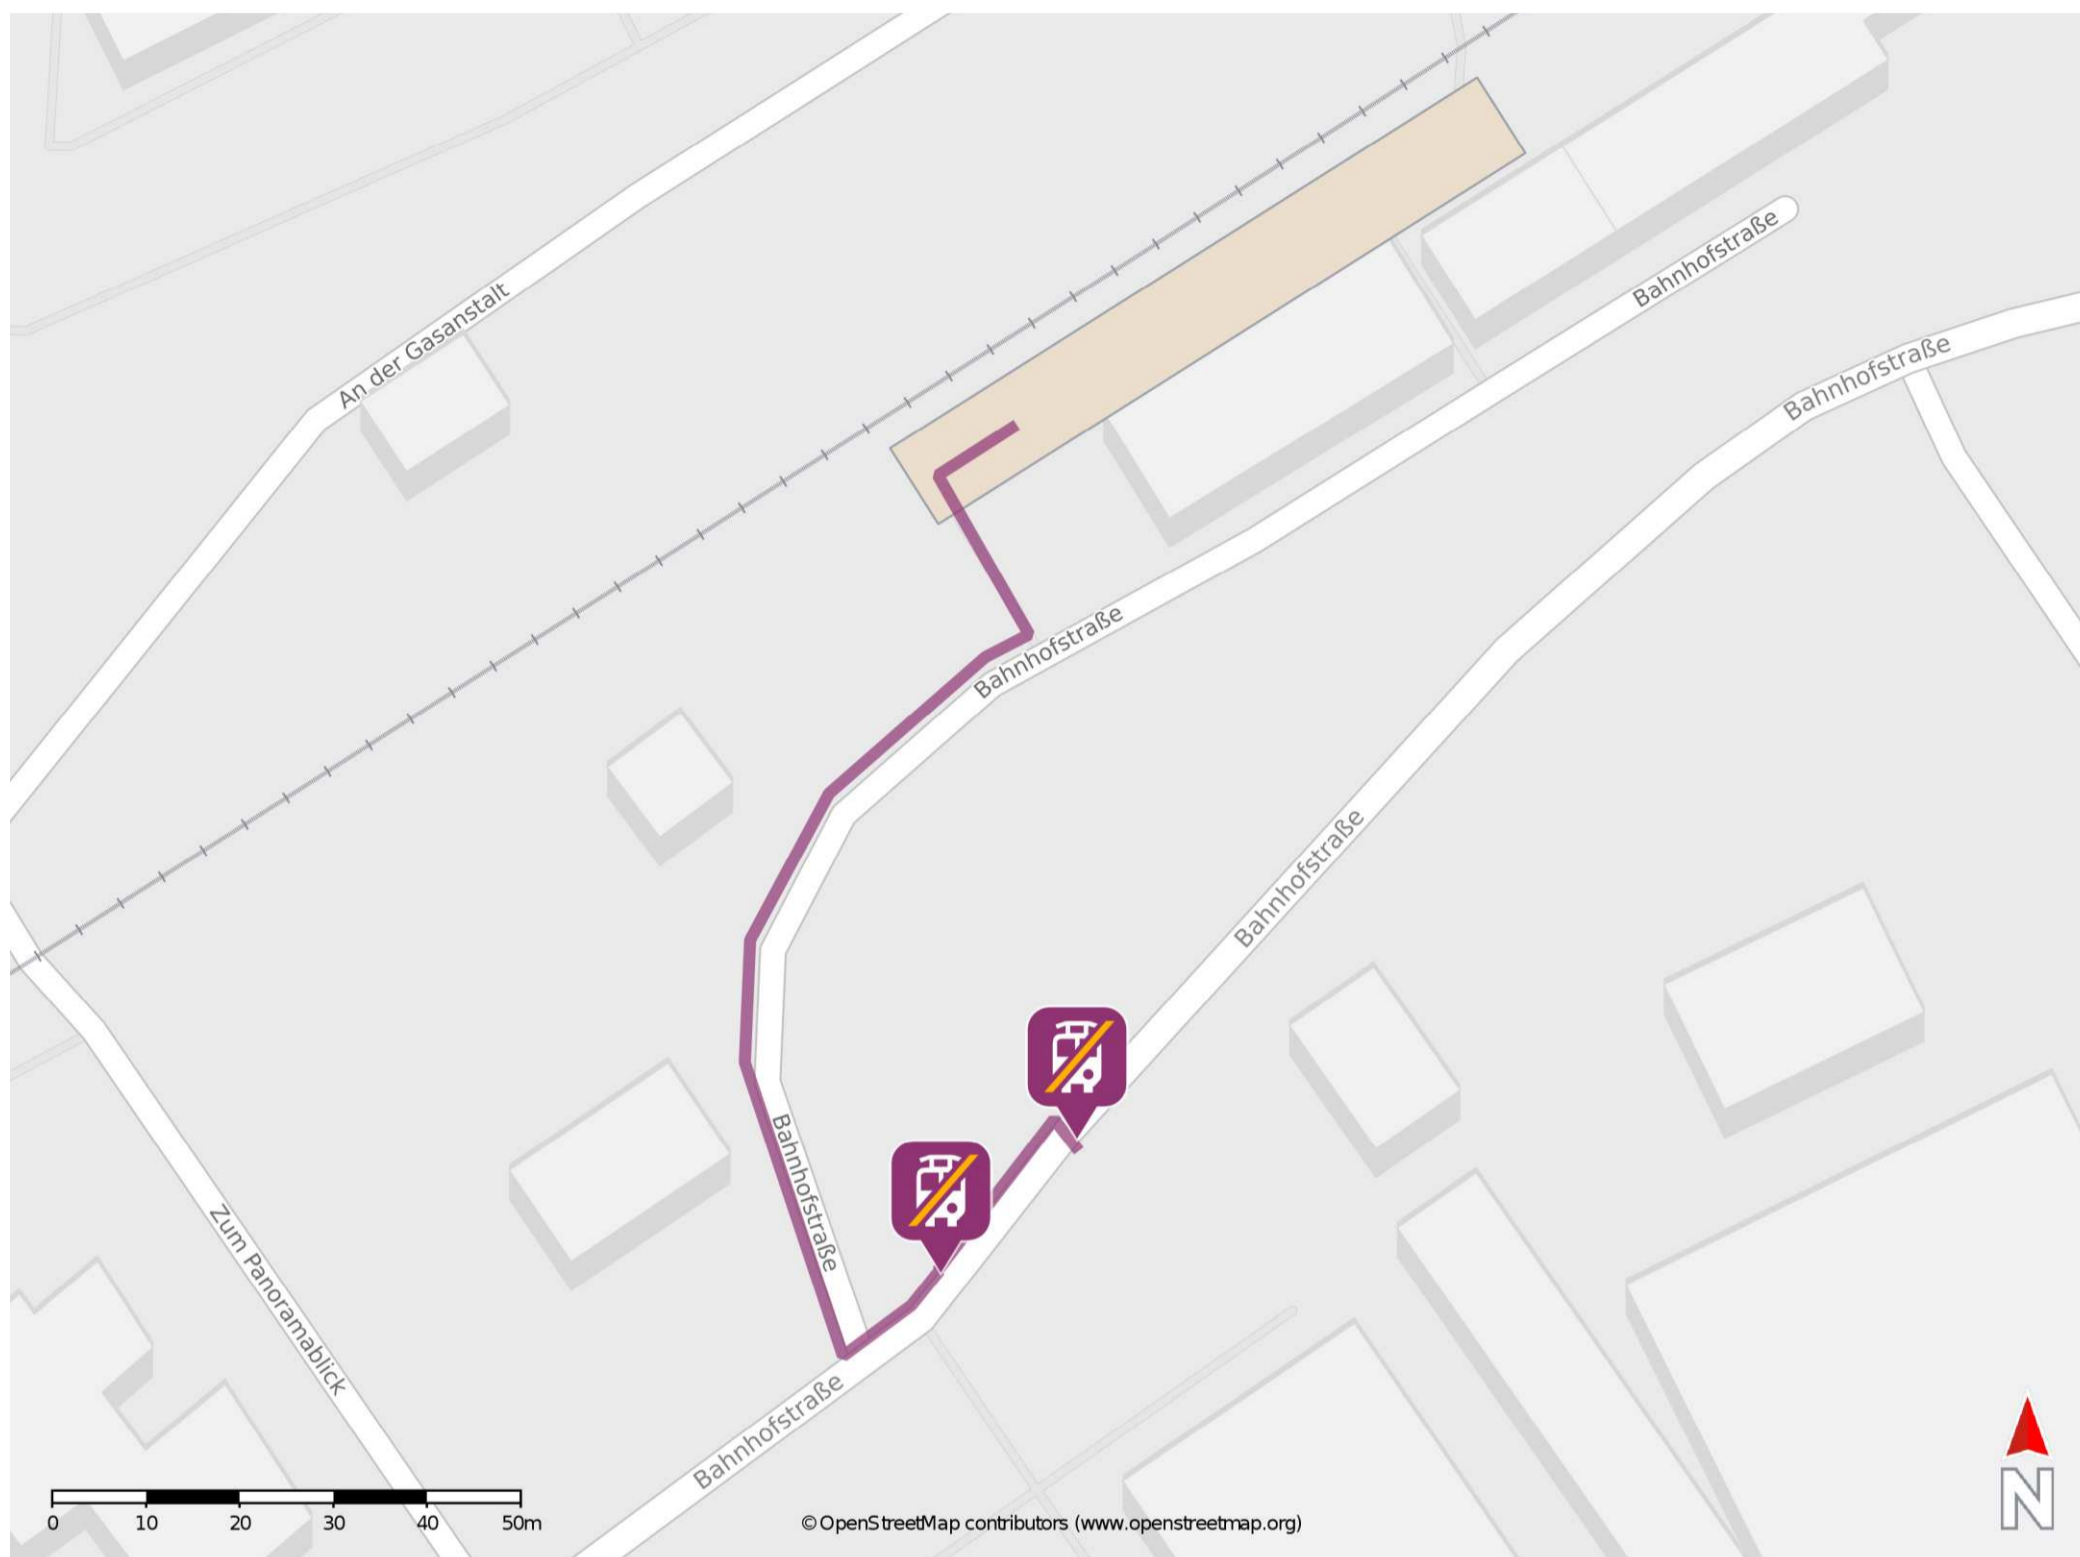

Friedrichroda

Wegbeschreibung Schienenersatzverkehr *

Verlassen Sie den Bahnsteig und begeben Sie sich an die Bahnhofstraße. Biegen Sie nach rechts ab und folgen Sie dem Straßenverlauf bis zur Kreuzung und biegen Sie nach links ab. Folgen Sie der Straße wenige Meter bis zur jeweiligen Ersatzhaltestelle. Die Ersatzhaltestellen befinden sich an den Bushaltestellen Bahnhof.

Ersatzhaltestelle

Ersatzhaltestelle

* Fahrradmitnahme im Schienenersatzverkehr nur begrenzt möglich.
Im QR Code sind die Koordinaten der Ersatzhaltestelle hinterlegt.

— barrierefrei
— nicht barrierefrei