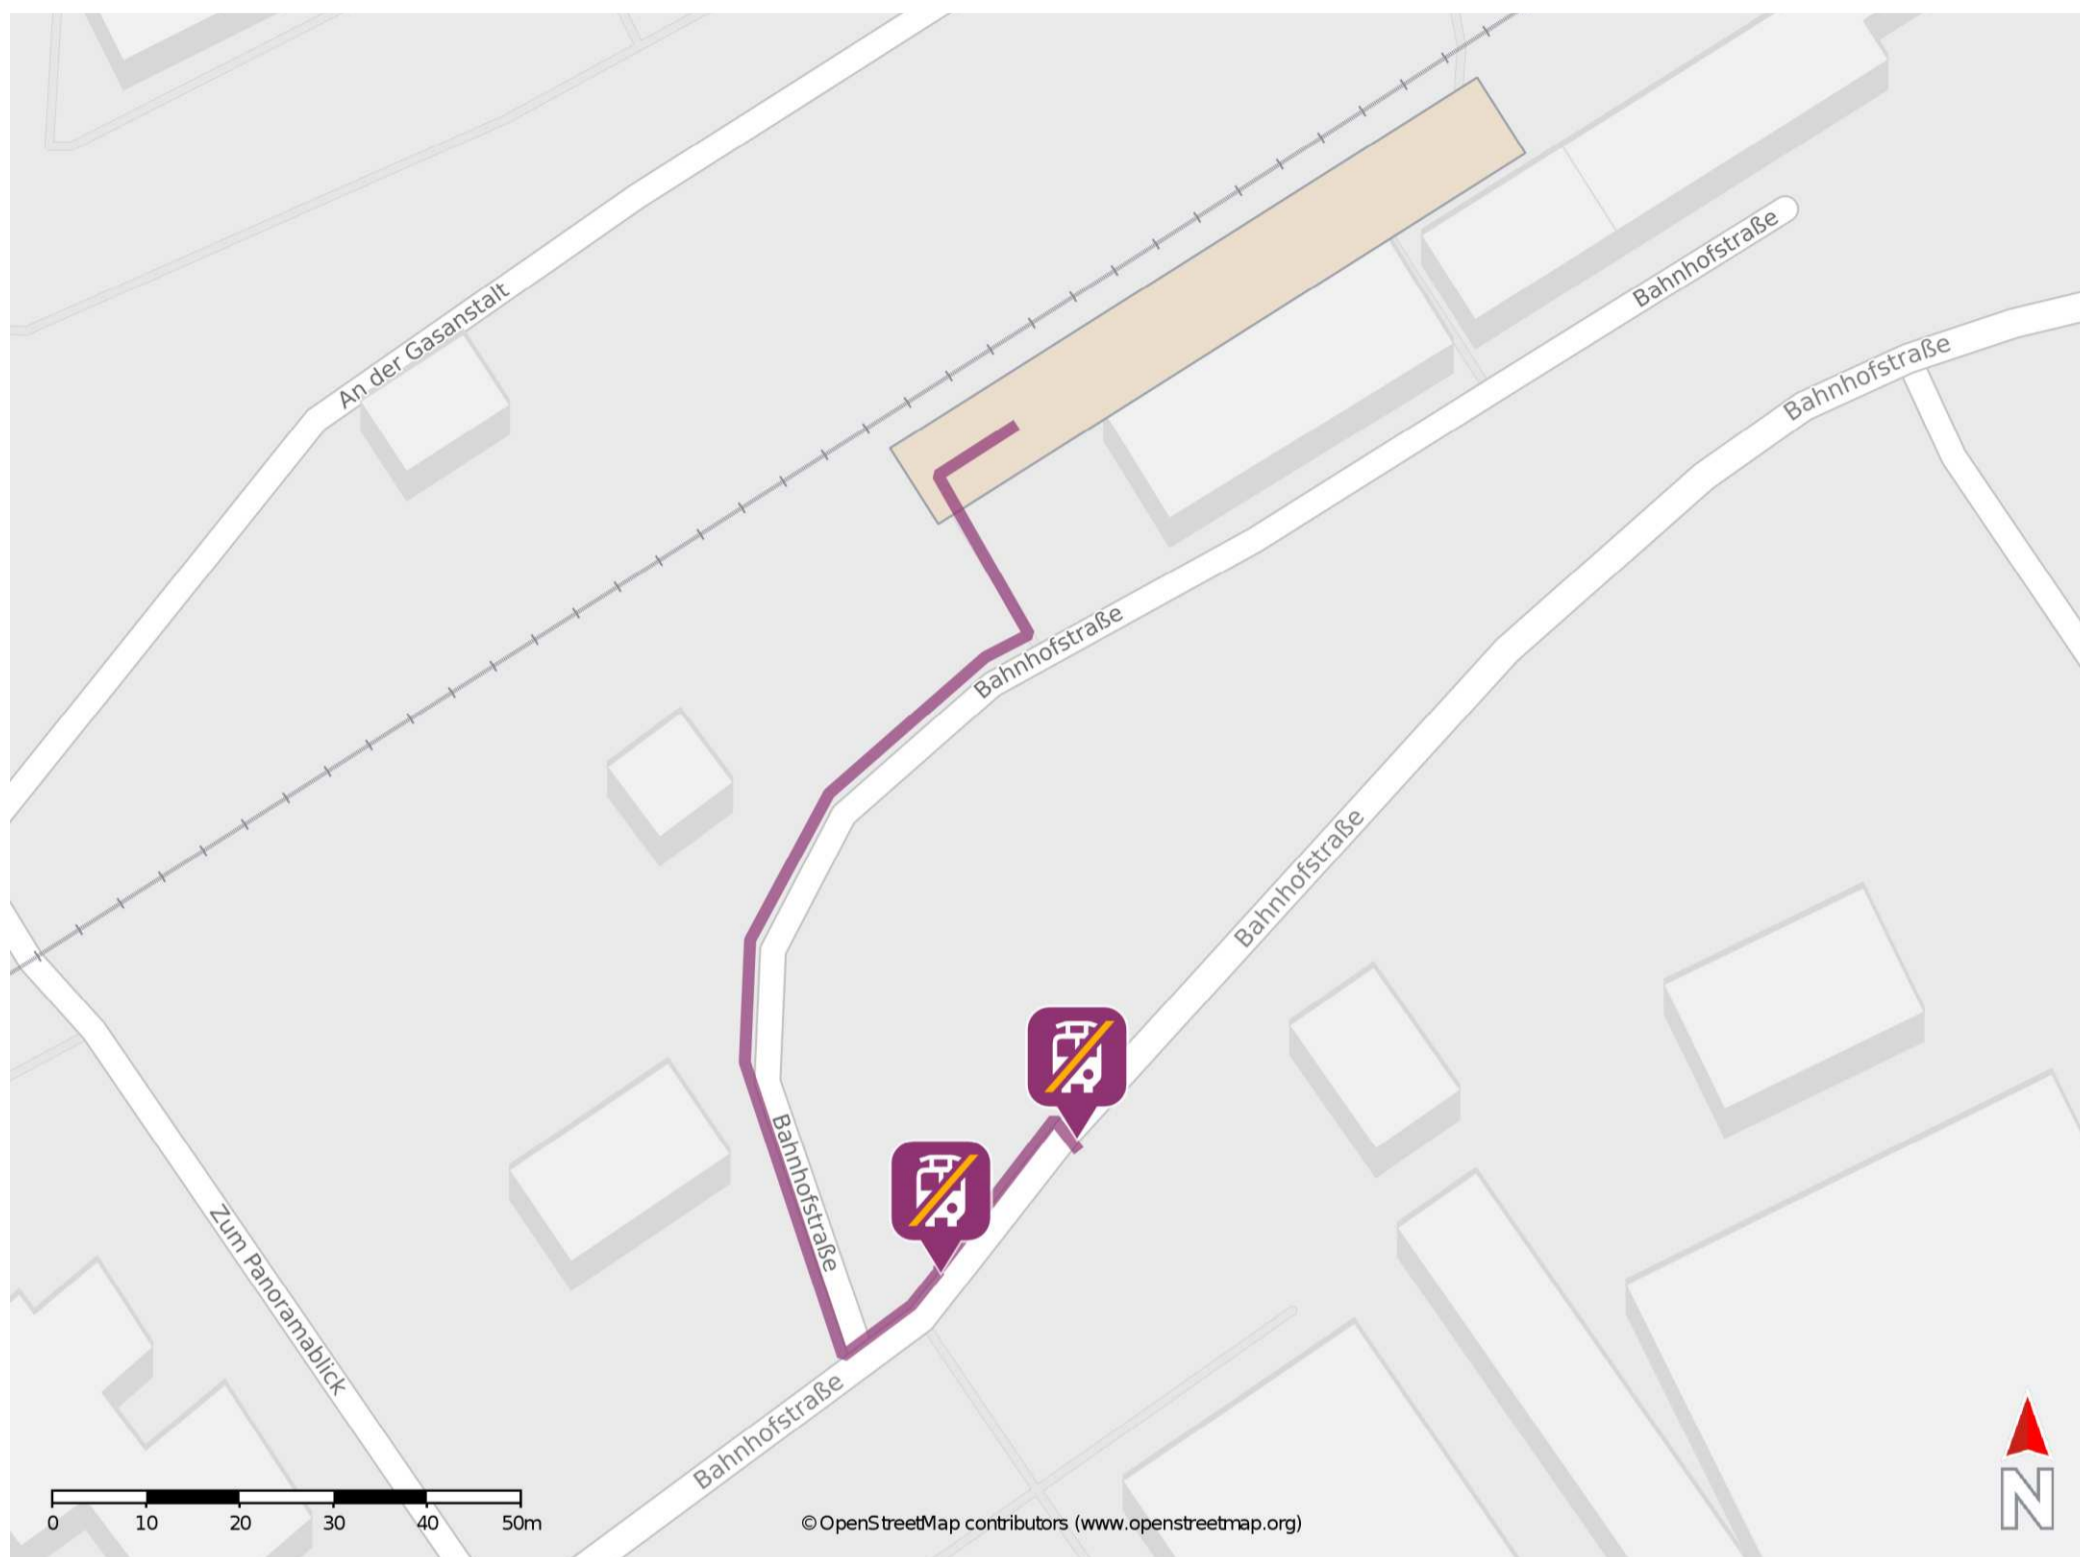

## Friedrichroda

### Wegbeschreibung Schienenersatzverkehr \*

Verlassen Sie den Bahnsteig und begeben Sie sich an die Bahnhofstraße. Biegen Sie nach rechts ab und folgen Sie dem Straßenverlauf bis zur Kreuzung und biegen Sie nach links ab. Folgen Sie der Straße wenige Meter bis zur jeweiligen Ersatzhaltestelle. Die Ersatzhaltestellen befinden sich an den Bushaltestellen Bahnhof.

Ersatzhaltestelle

Ersatzhaltestelle

\* Fahrradmitnahme im Schienenersatzverkehr nur begrenzt möglich.  
Im QR Code sind die Koordinaten der Ersatzhaltestelle hinterlegt.

— barrierefrei  
— nicht barrierefrei