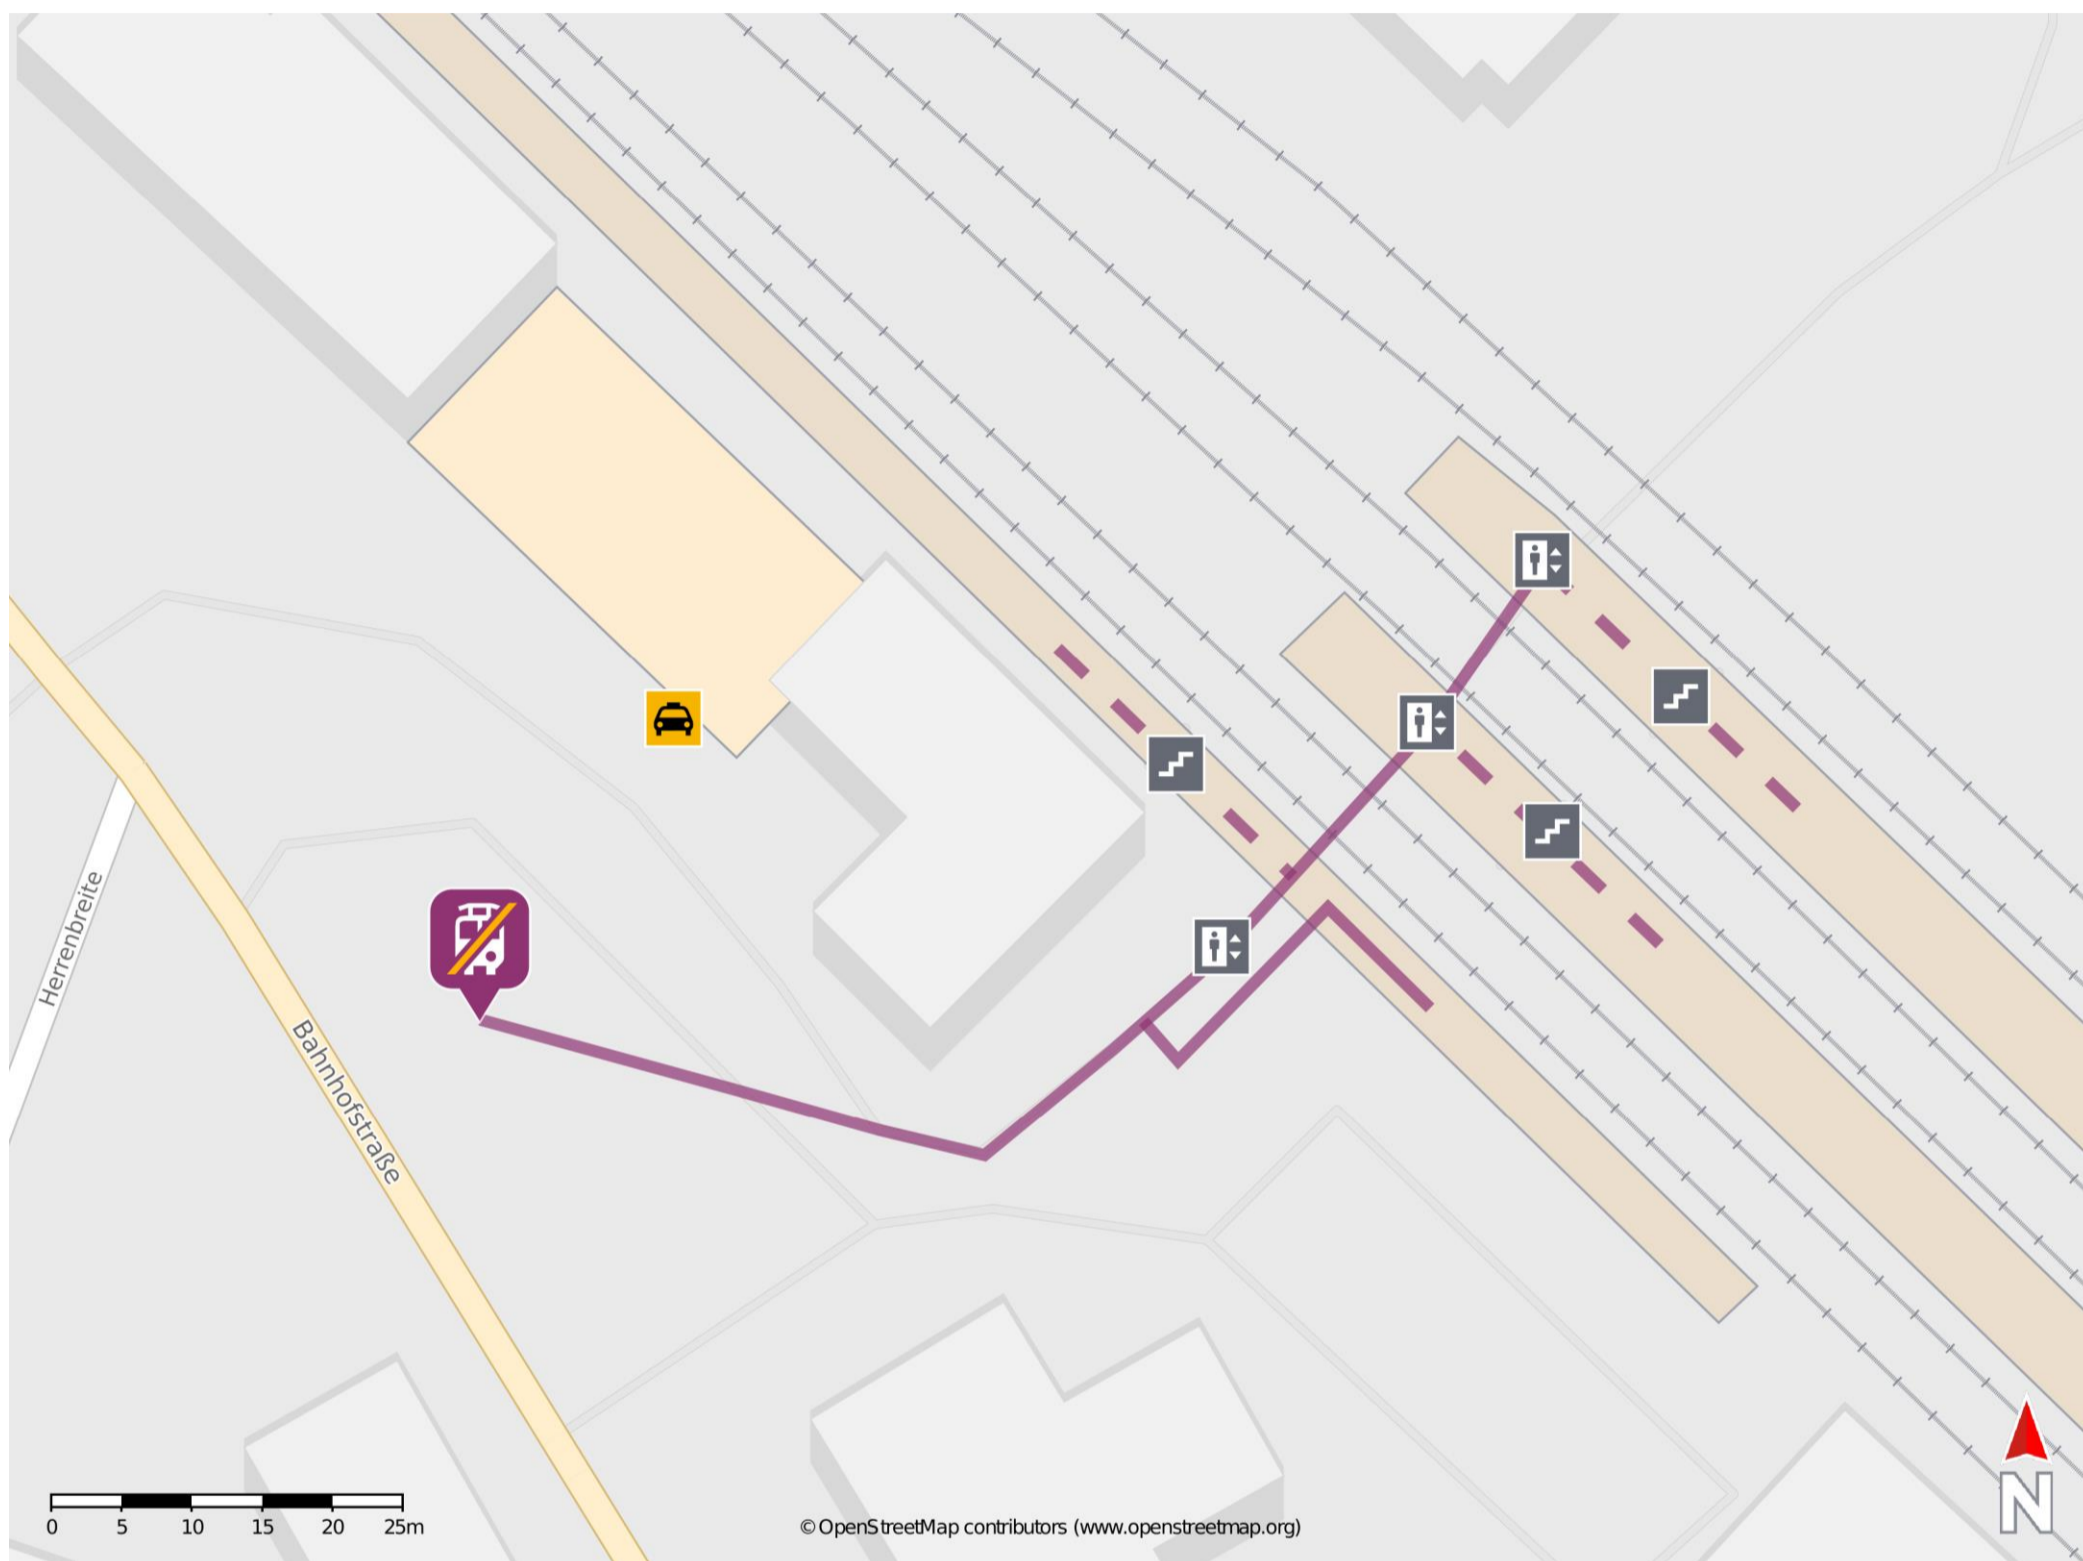

Umgebungsplan

Aschersleben

Wegbeschreibung Schienenersatzverkehr *

Verlassen Sie den Bahnsteig in Richtung Bahnhofstraße, ggf. durch die Unterführung und begeben Sie sich an den Bahnhofsvorplatz. Die Ersatzhaltestelle befindet sich in unmittelbarer Nähe.

*Fahrradmitnahme im Schienenersatzverkehr nur begrenzt, teilweise gar nicht möglich. Bitte informieren Sie sich bei dem von Ihnen genutzten Eisenbahnverkehrsunternehmen. Im QR Code sind die Koordinaten der Ersatzhaltestelle hinterlegt.

— barrierefrei
- - - nicht barrierefrei