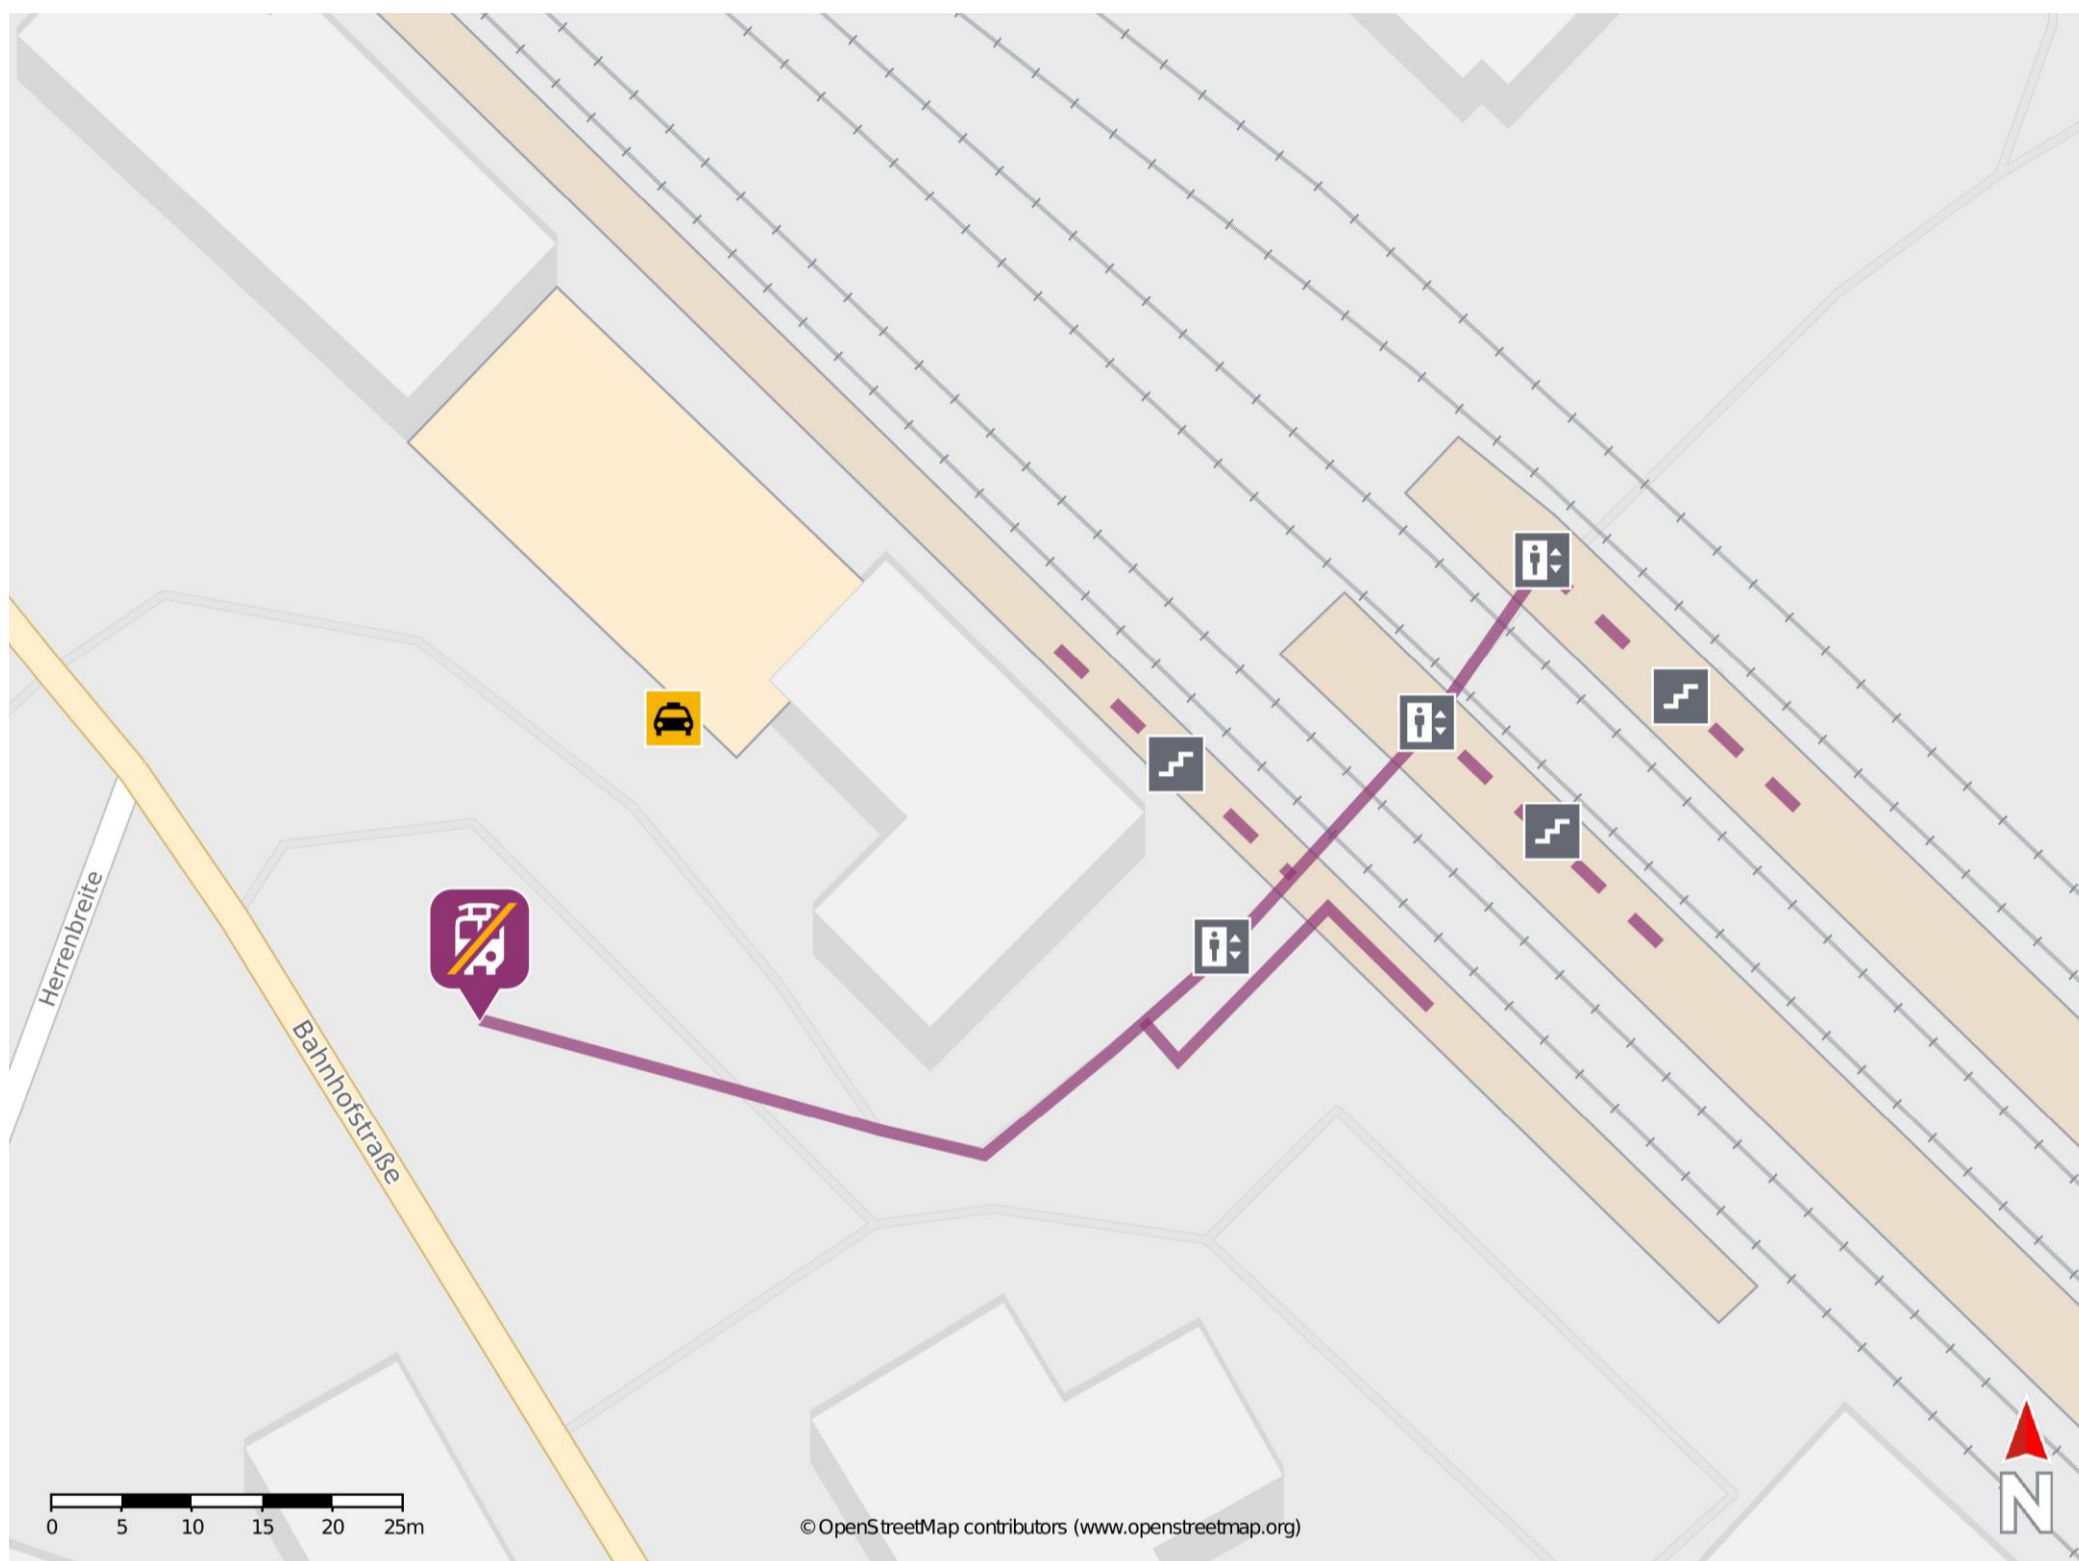

Umgebungsplan

Aschersleben

Wegbeschreibung Schienenersatzverkehr *

Verlassen Sie den Bahnsteig in Richtung Bahnhofstraße, ggf. durch die Unterführung und begeben Sie sich an den Bahnhofsvorplatz. Die Ersatzhaltestelle befindet sich in unmittelbarer Nähe.

*Fahrradmitnahme im Schienenersatzverkehr nur begrenzt, teilweise gar nicht möglich. Bitte informieren Sie sich bei dem von Ihnen genutzten Eisenbahnverkehrsunternehmen. Im QR Code sind die Koordinaten der Ersatzhaltestelle hinterlegt.

— barrierefrei
- nicht barrierefrei