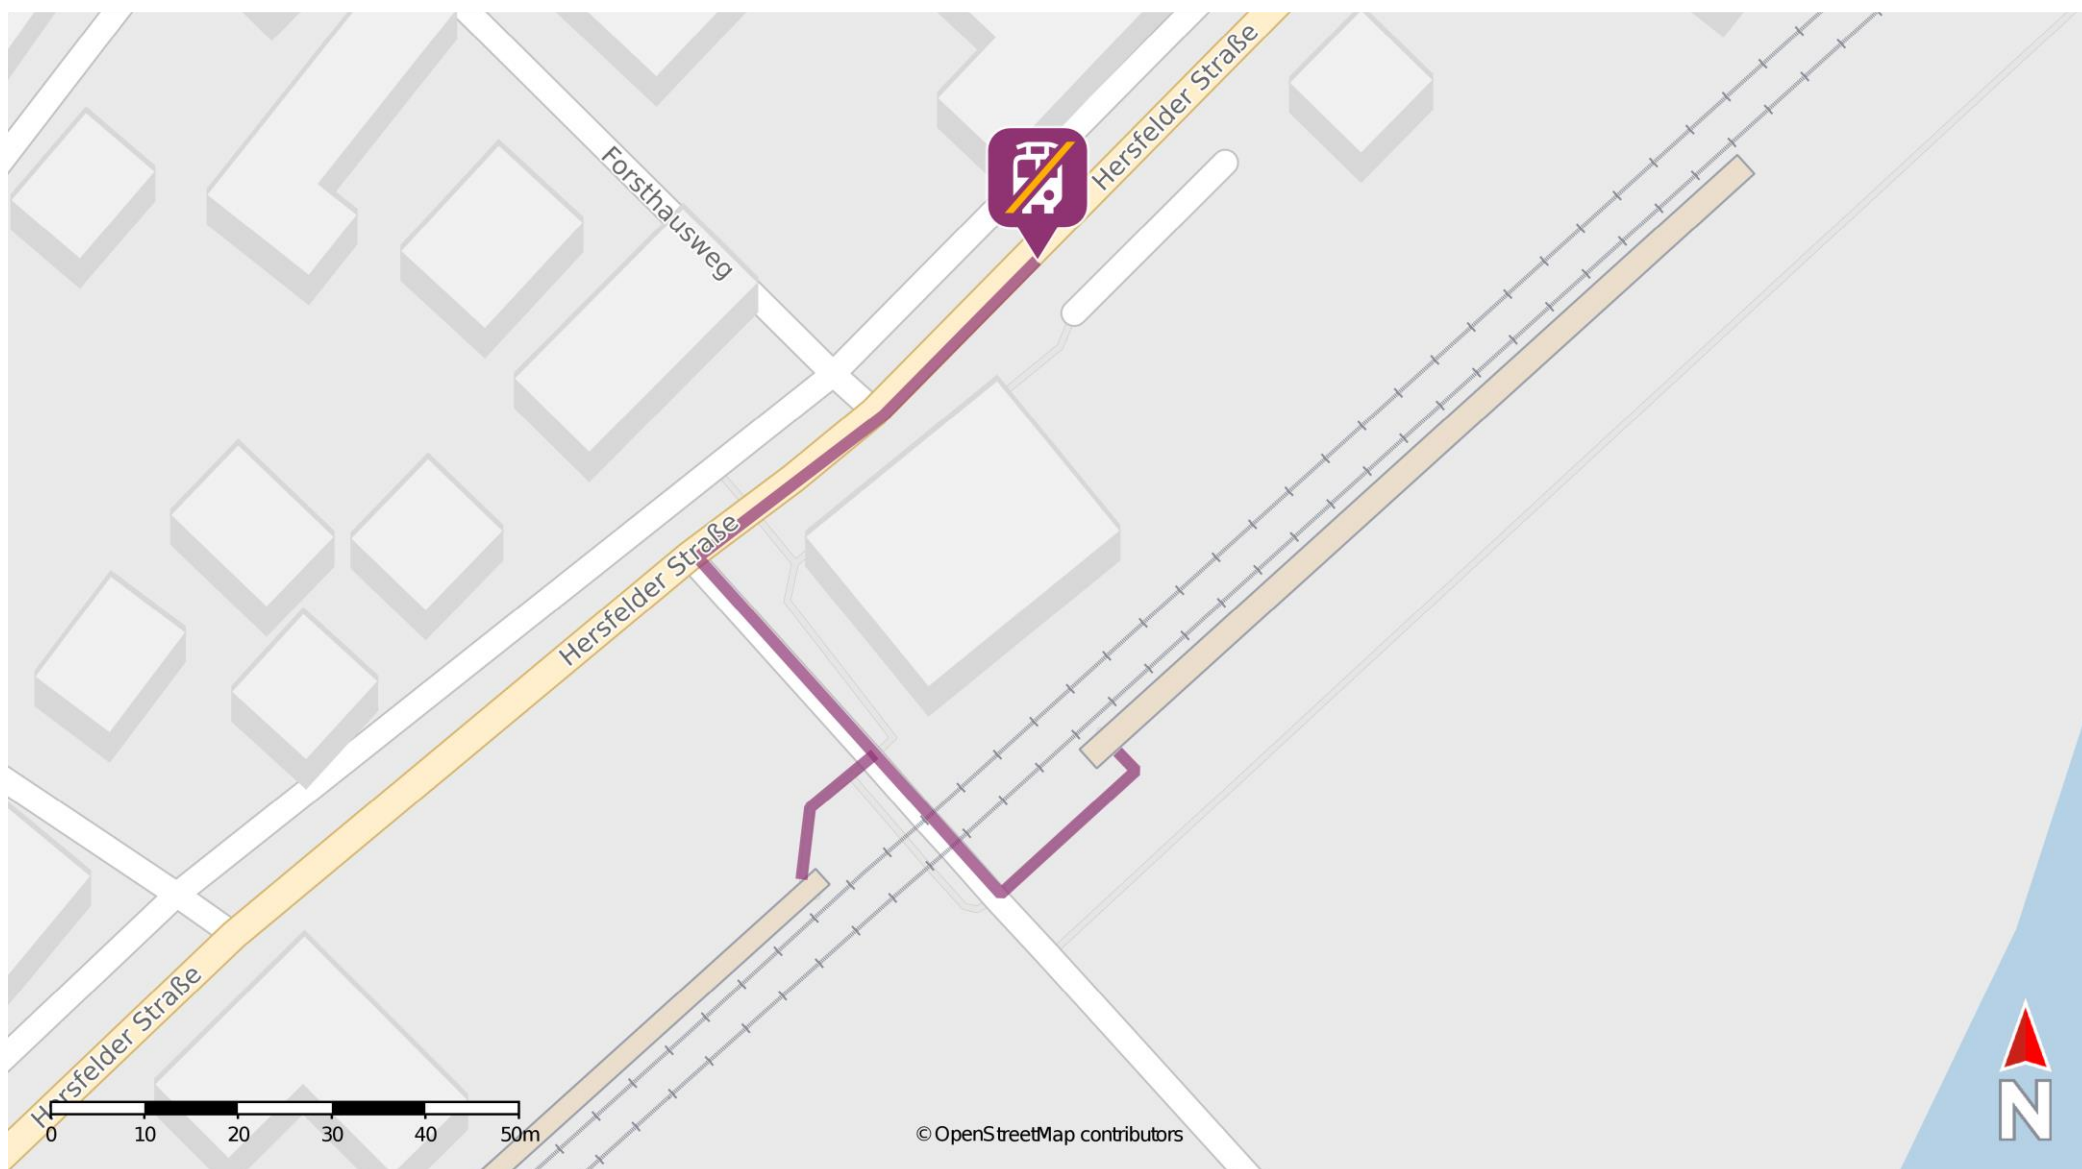

Umgebungsplan

Ludwigsau-Friedlos

Wegbeschreibung Schienenersatzverkehr

Verlassen Sie den Bahnsteig und begeben Sie sich in nordwestlicher Richtung an die Hersfelder Straße. Biegen Sie nach rechts ab und folgen Sie dem Straßenverlauf wenige Meter bis zur Ersatzhaltestelle in unmittelbarer Nähe zum PKW-Parkplatz.

Ersatzhaltestelle