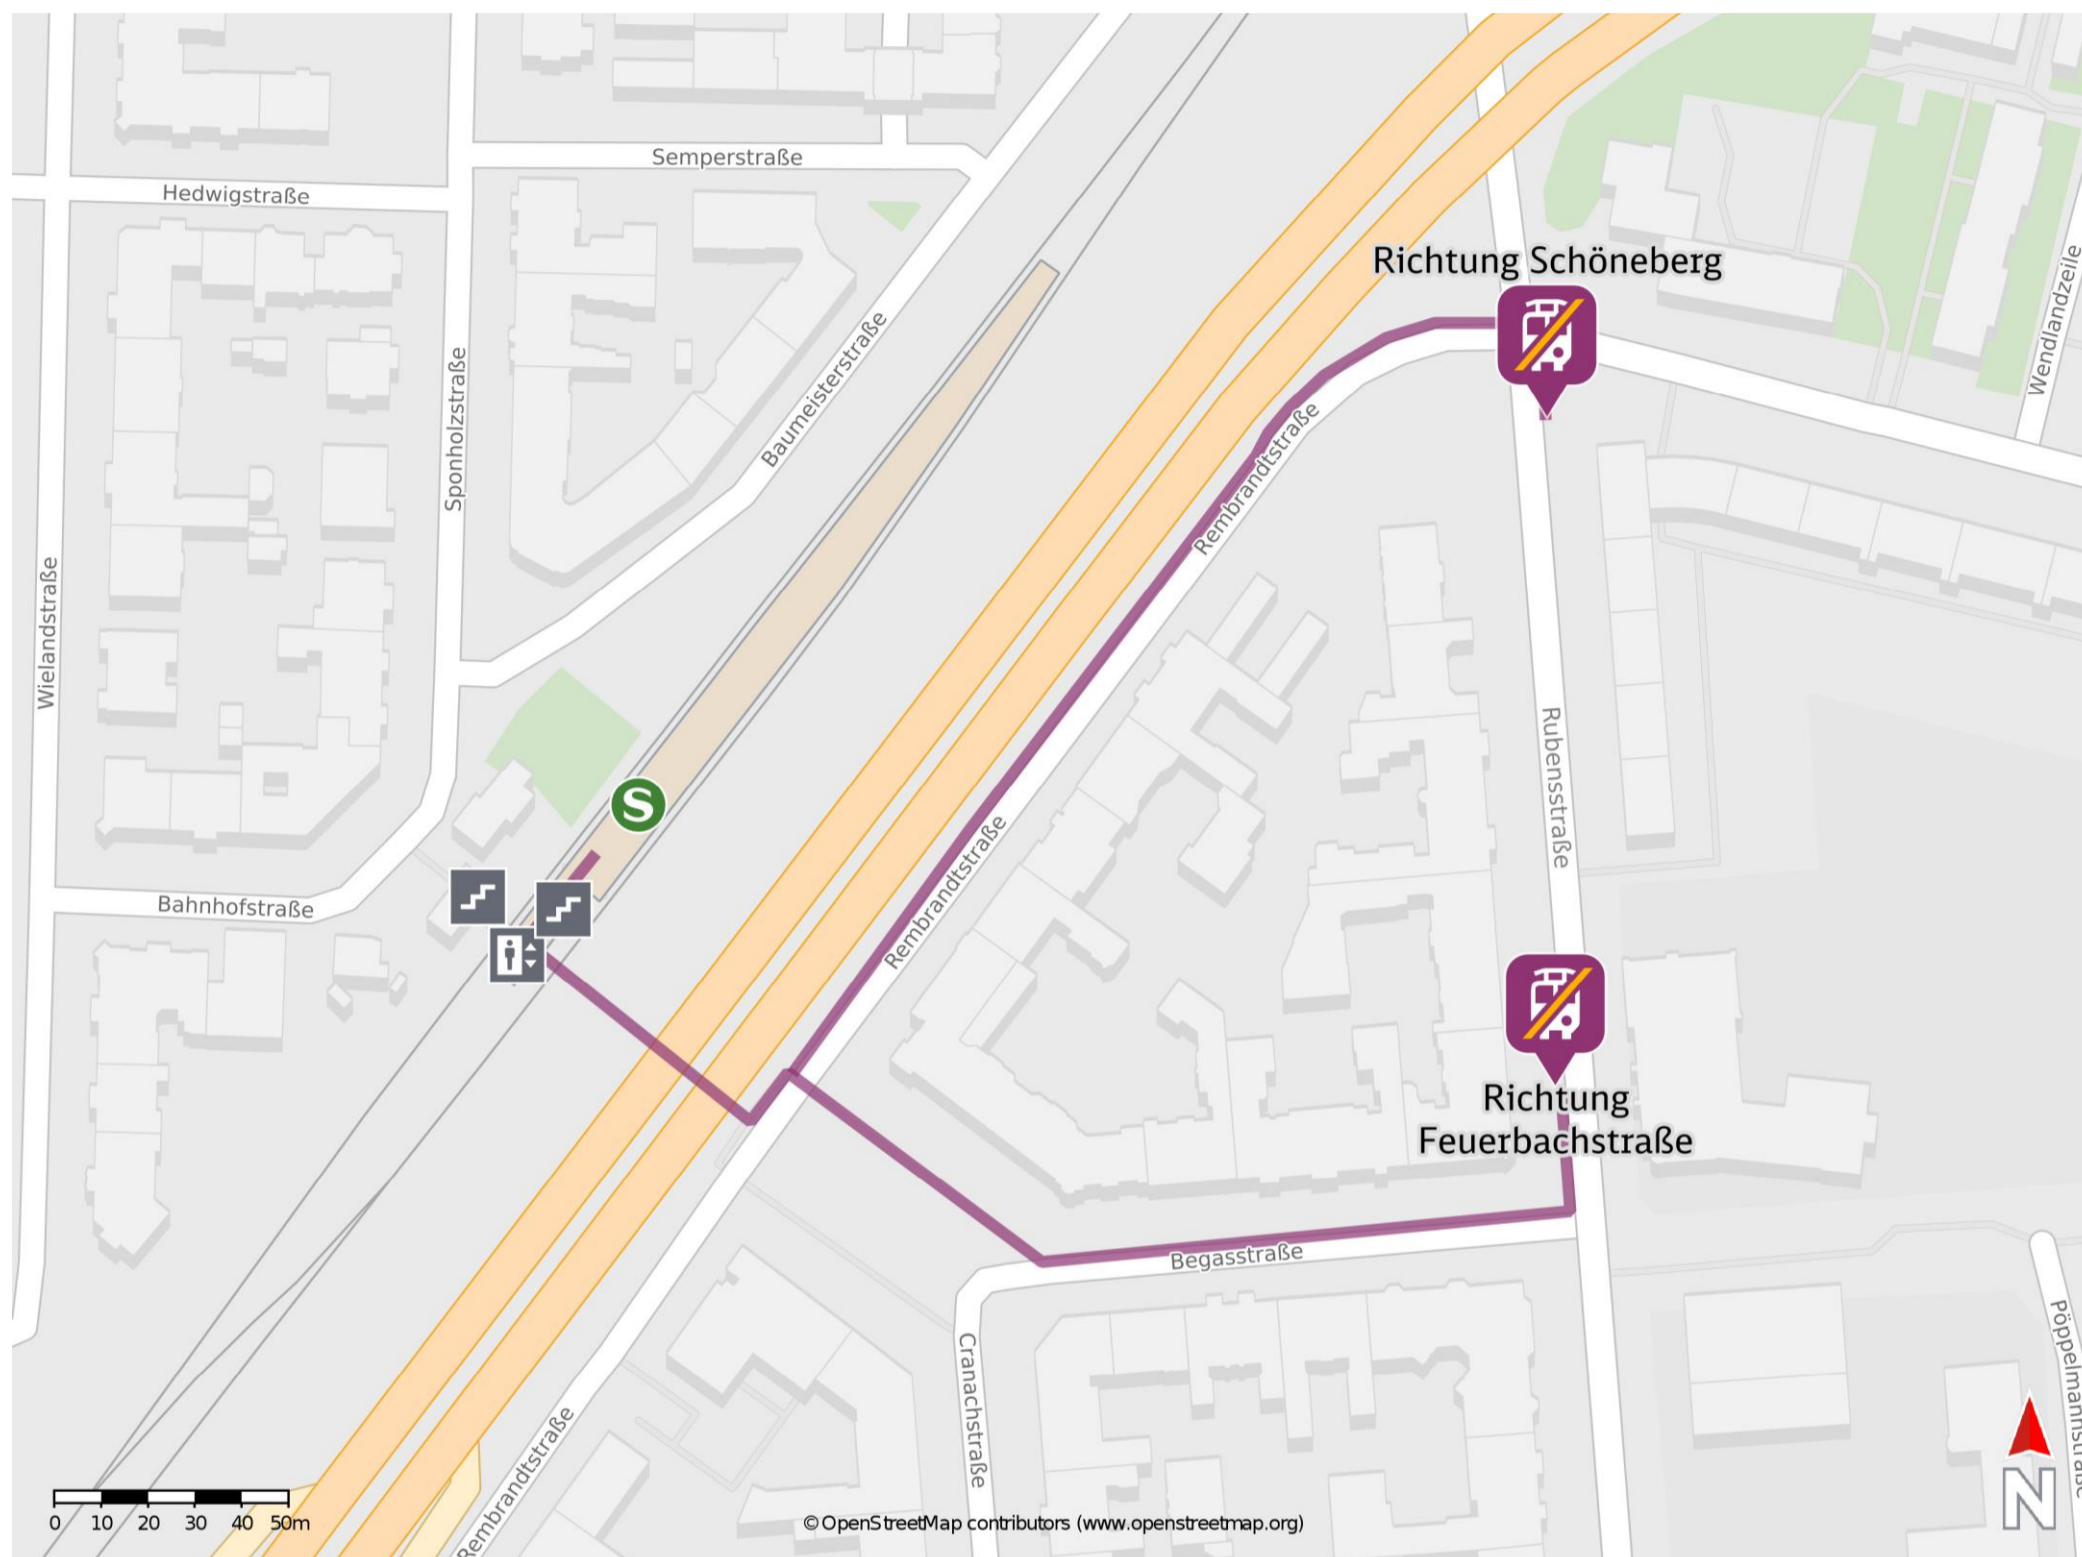

Friedenau

Ersatzhaltestelle Richtung Schöneberg

Ersatzhaltestelle Richtung Feuerbachstraße

Wegbeschreibung Schienenersatzverkehr *

Richtung Schöneberg: Verlassen Sie den Bahnsteig und begeben Sie sich an die Rembrandtstraße. Biegen Sie nach links ab und folgen Sie dem Straßenverlauf bis zur Rubensstraße. Biegen Sie nach rechts ab und folgen Sie der Straße bis zur Ersatzhaltestelle.

Richtung Feuerbachstraße: Verlassen Sie den Bahnsteig und begeben Sie sich an die Rembrandtstraße. Überqueren Sie diese und begeben Sie sich über den Dürerplatz an die Begasstraße. Folgen Sie dem Straßenverlauf bis an die Rubensstraße und biegen Sie nach links ab. Folgen Sie der Straße bis zur Ersatzhaltestelle.

Bitte beachten Sie gegebenenfalls auch die zusätzlichen Informationen zu Baumaßnahmen am Bahnsteig.

* Fahrradmitnahme im Schienenersatzverkehr nur begrenzt möglich.
Im QR Code sind die Koordinaten der Ersatzhaltestelle hinterlegt.