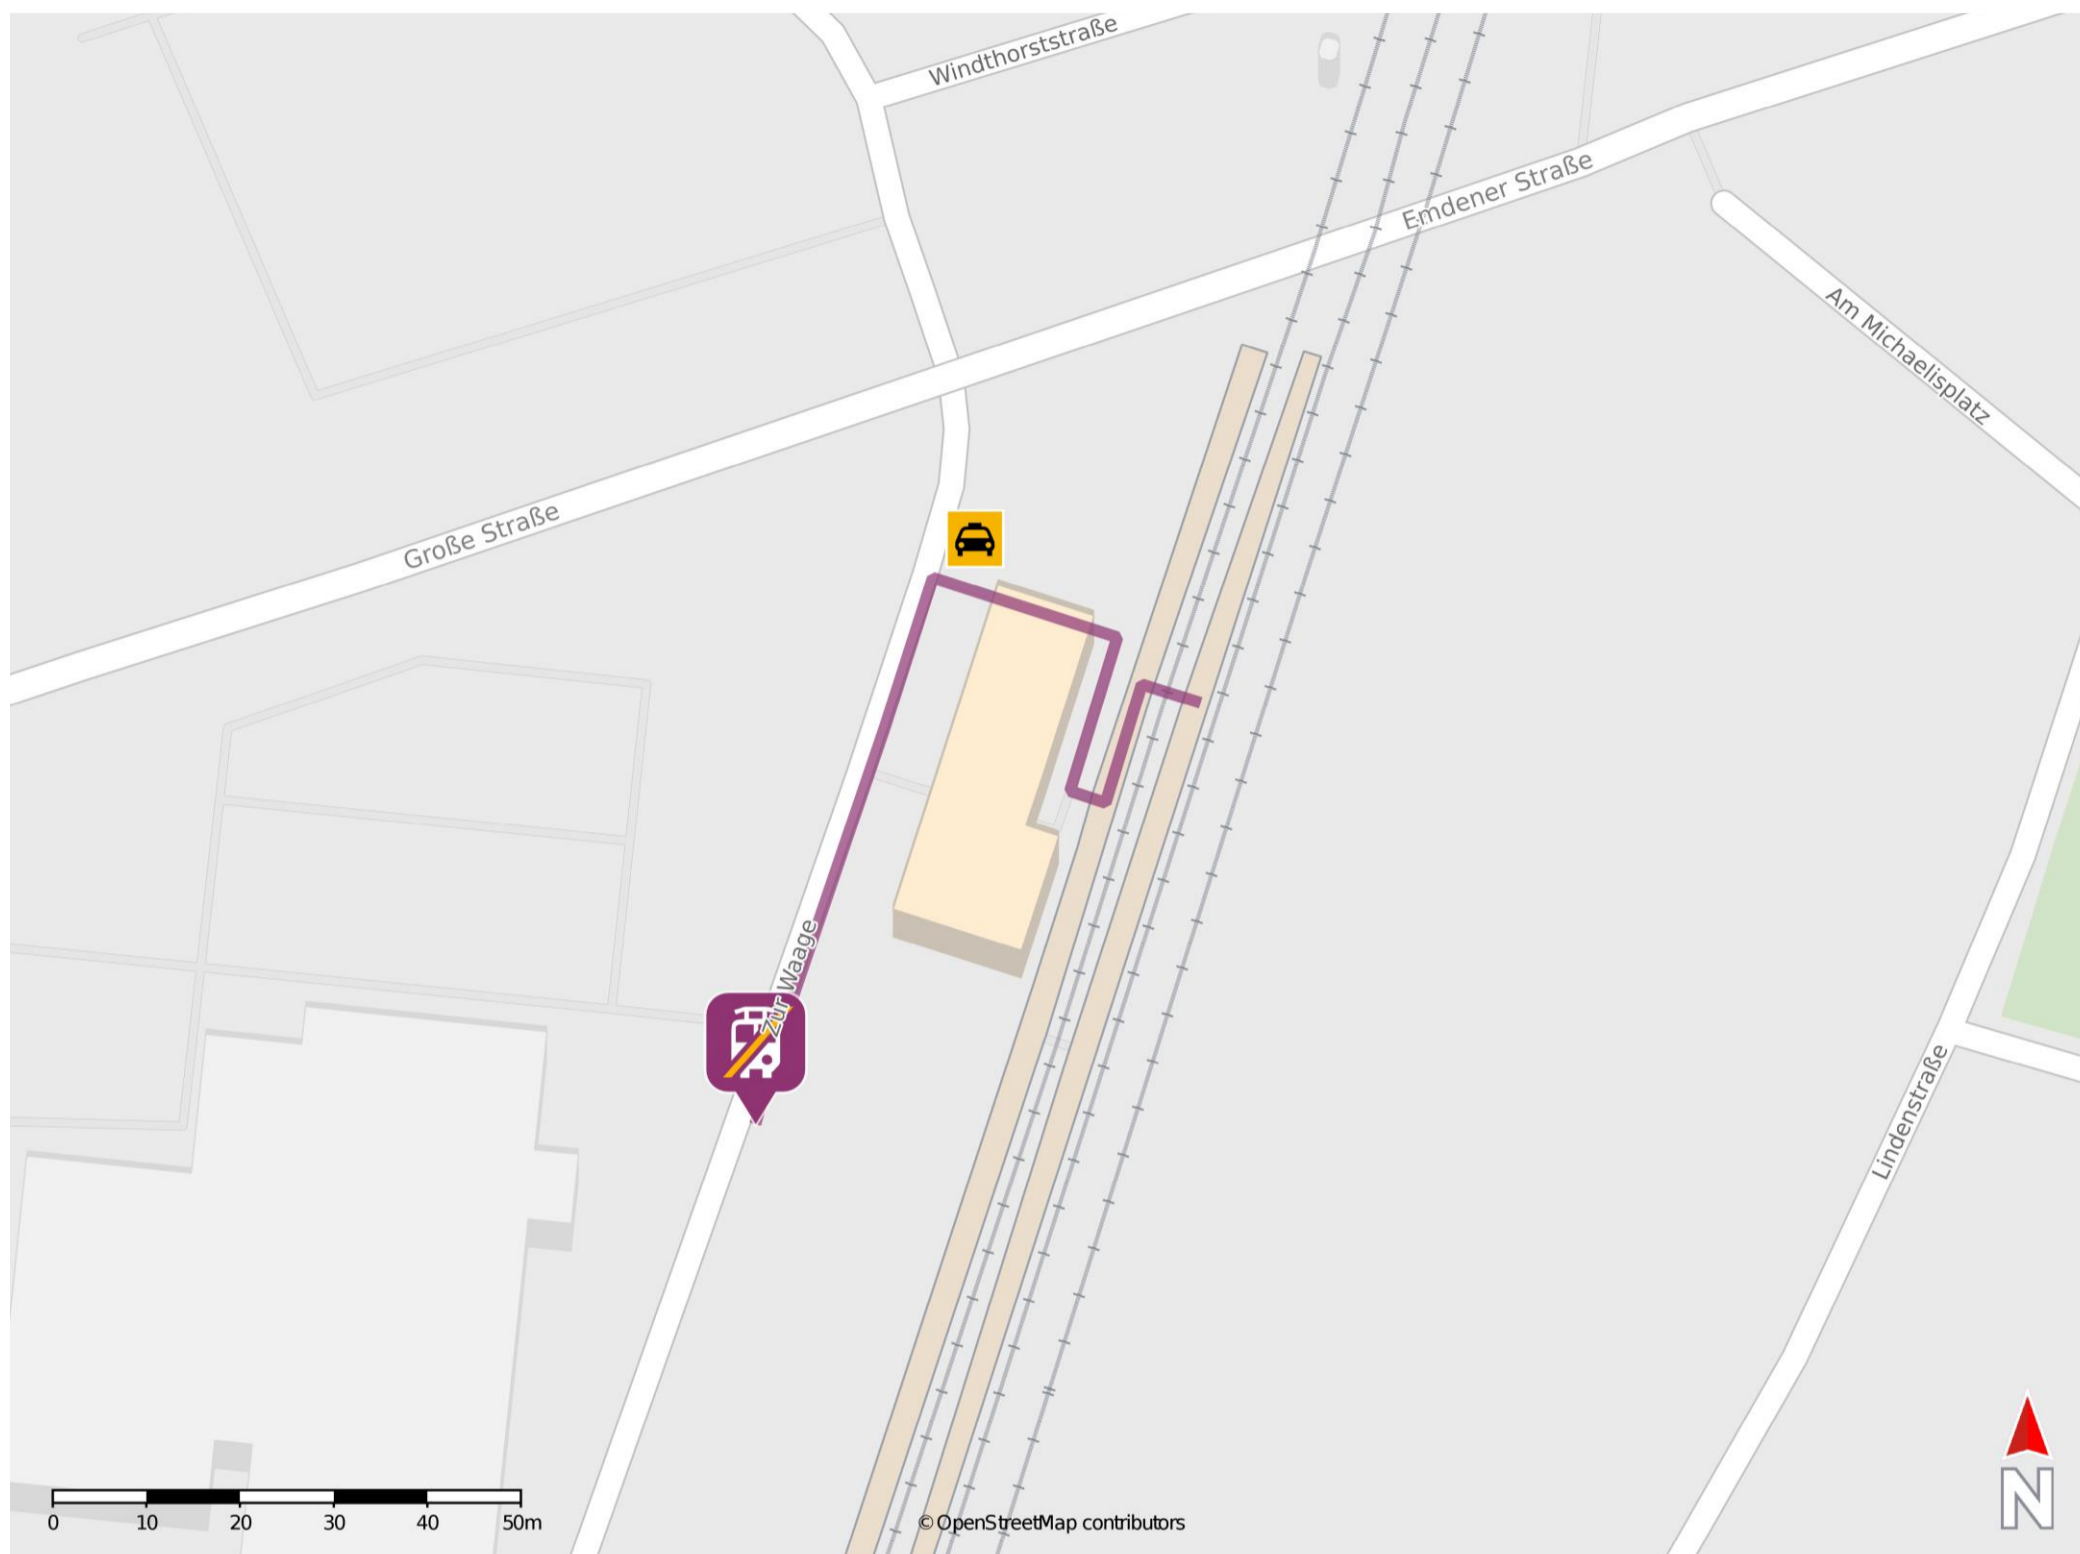

## Aschendorf

### Wegbeschreibung Schienenersatzverkehr \*

Verlassen Sie den Bahnsteig und orientieren Sie sich zur Straße Zur Waage. Halten Sie sich links und folgen Sie der Straße wenige Meter bis zur Ersatzhaltestelle.

\* Fahrradmitnahme im Schienenersatzverkehr nur begrenzt möglich.  
Im QR Code sind die Koordinaten der Ersatzhaltestelle hinterlegt.

— barrierefrei  
- nicht barrierefrei