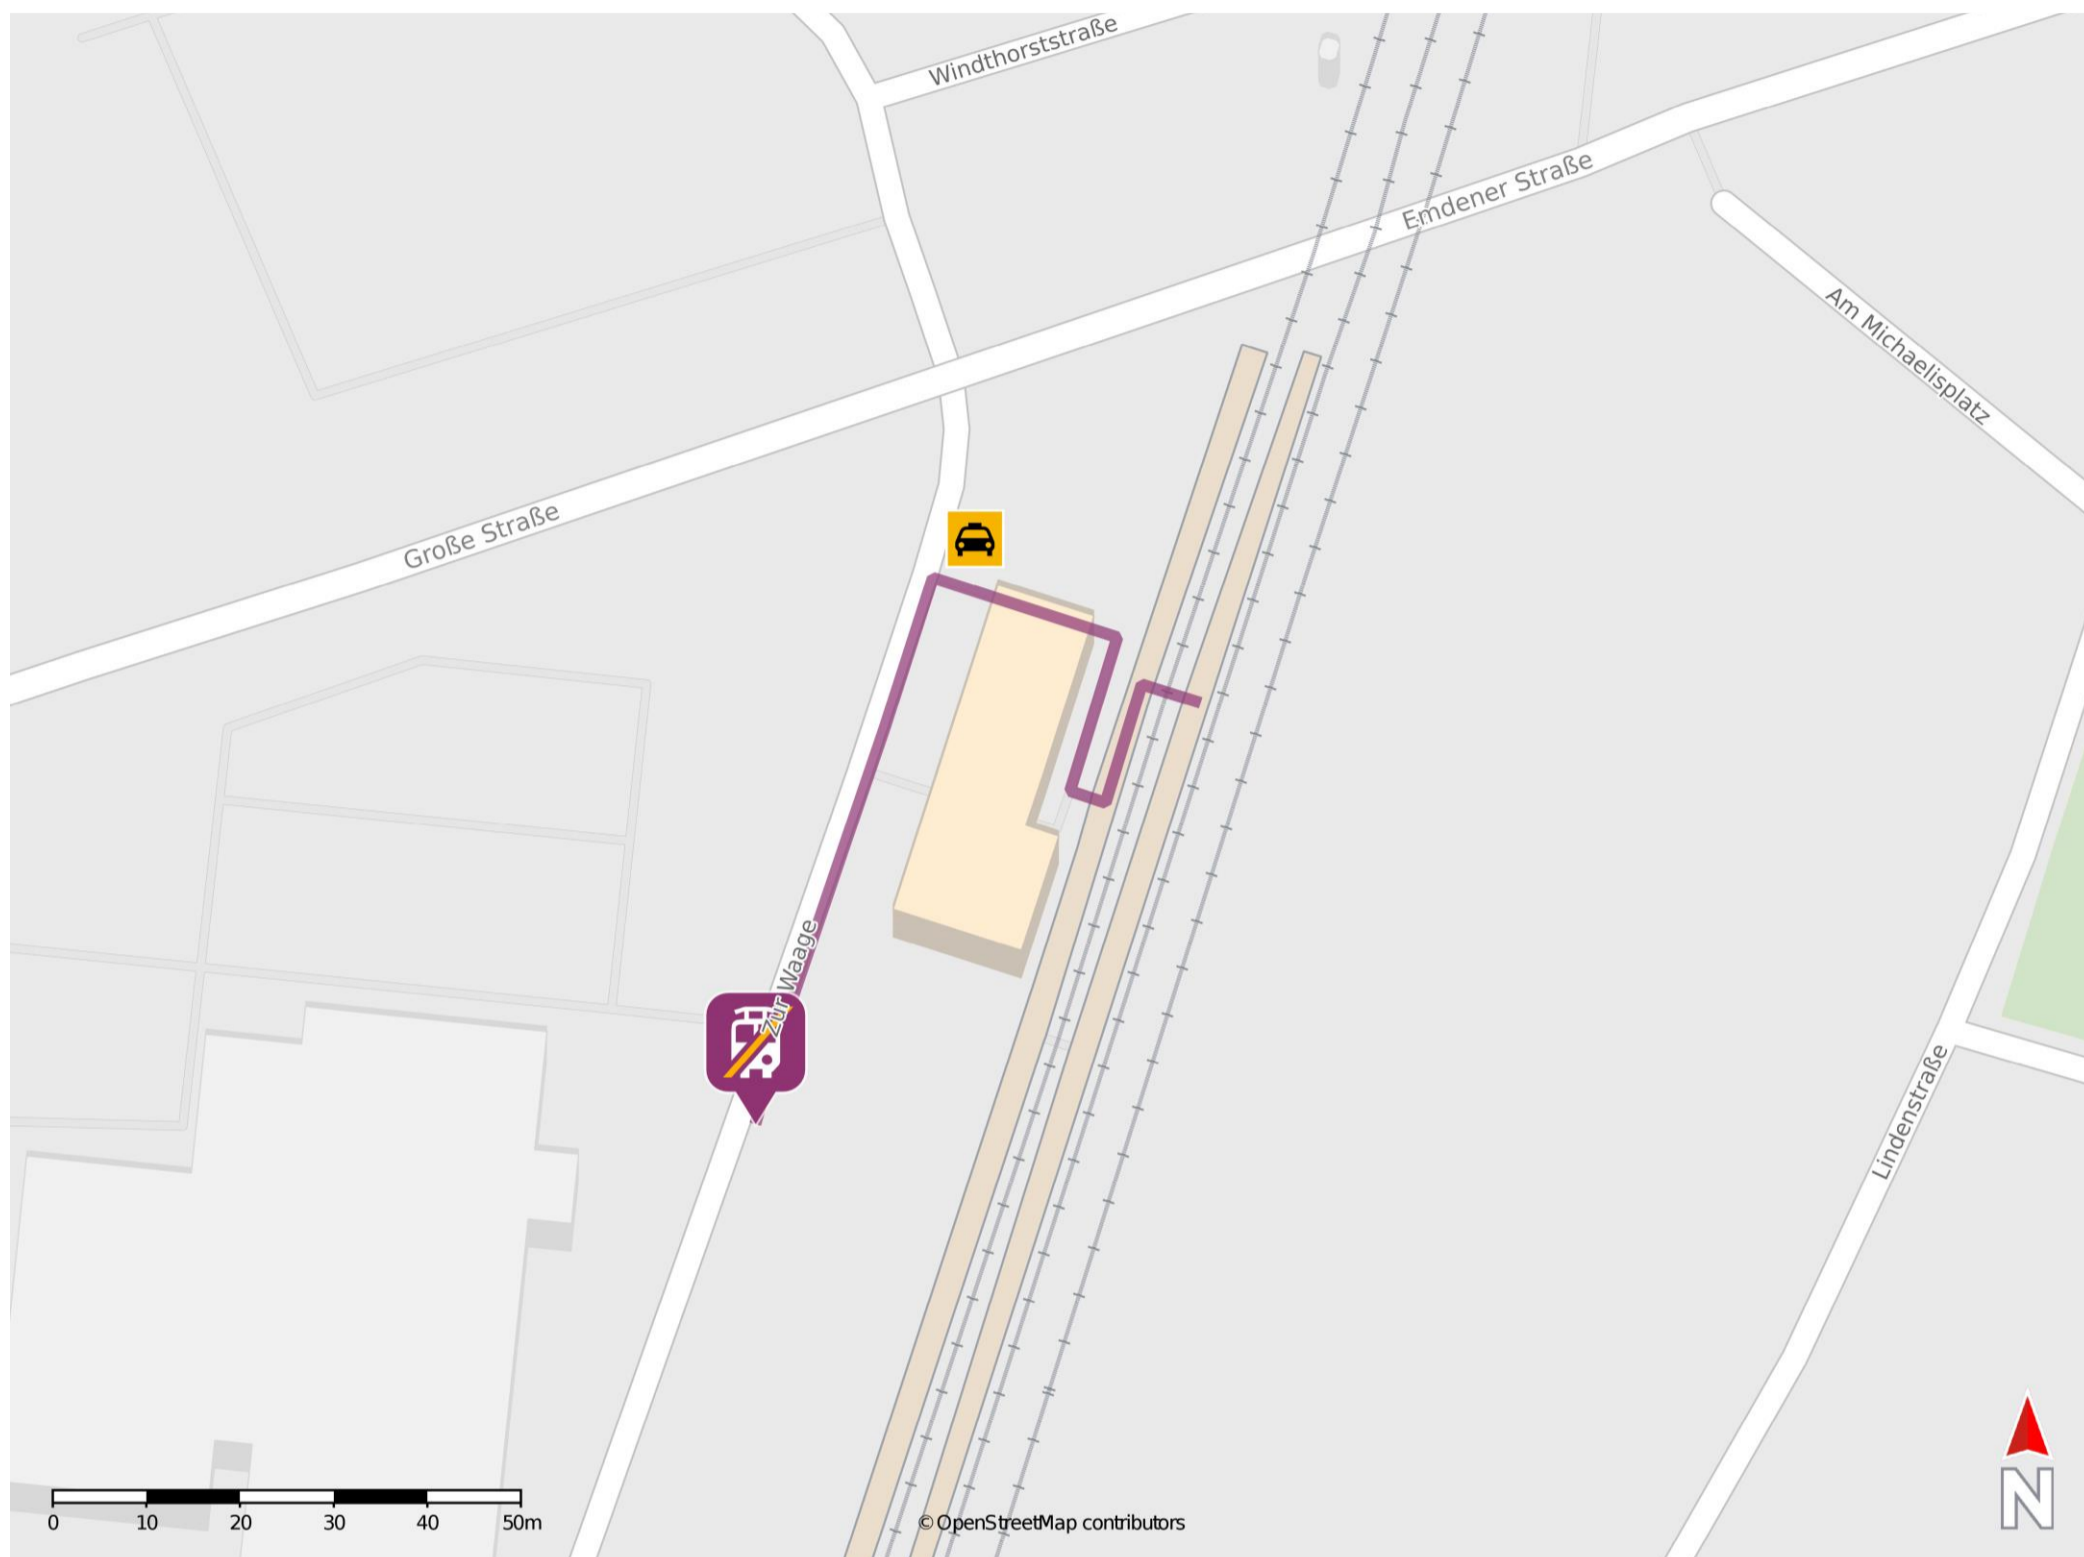

Aschendorf

Wegbeschreibung Schienenersatzverkehr *

Verlassen Sie den Bahnsteig und orientieren Sie sich zur Straße Zur Waage. Halten Sie sich links und folgen Sie der Straße wenige Meter bis zur Ersatzhaltestelle.

* Fahrradmitnahme im Schienenersatzverkehr nur begrenzt möglich.
Im QR Code sind die Koordinaten der Ersatzhaltestelle hinterlegt.

— barrierefrei
- nicht barrierefrei