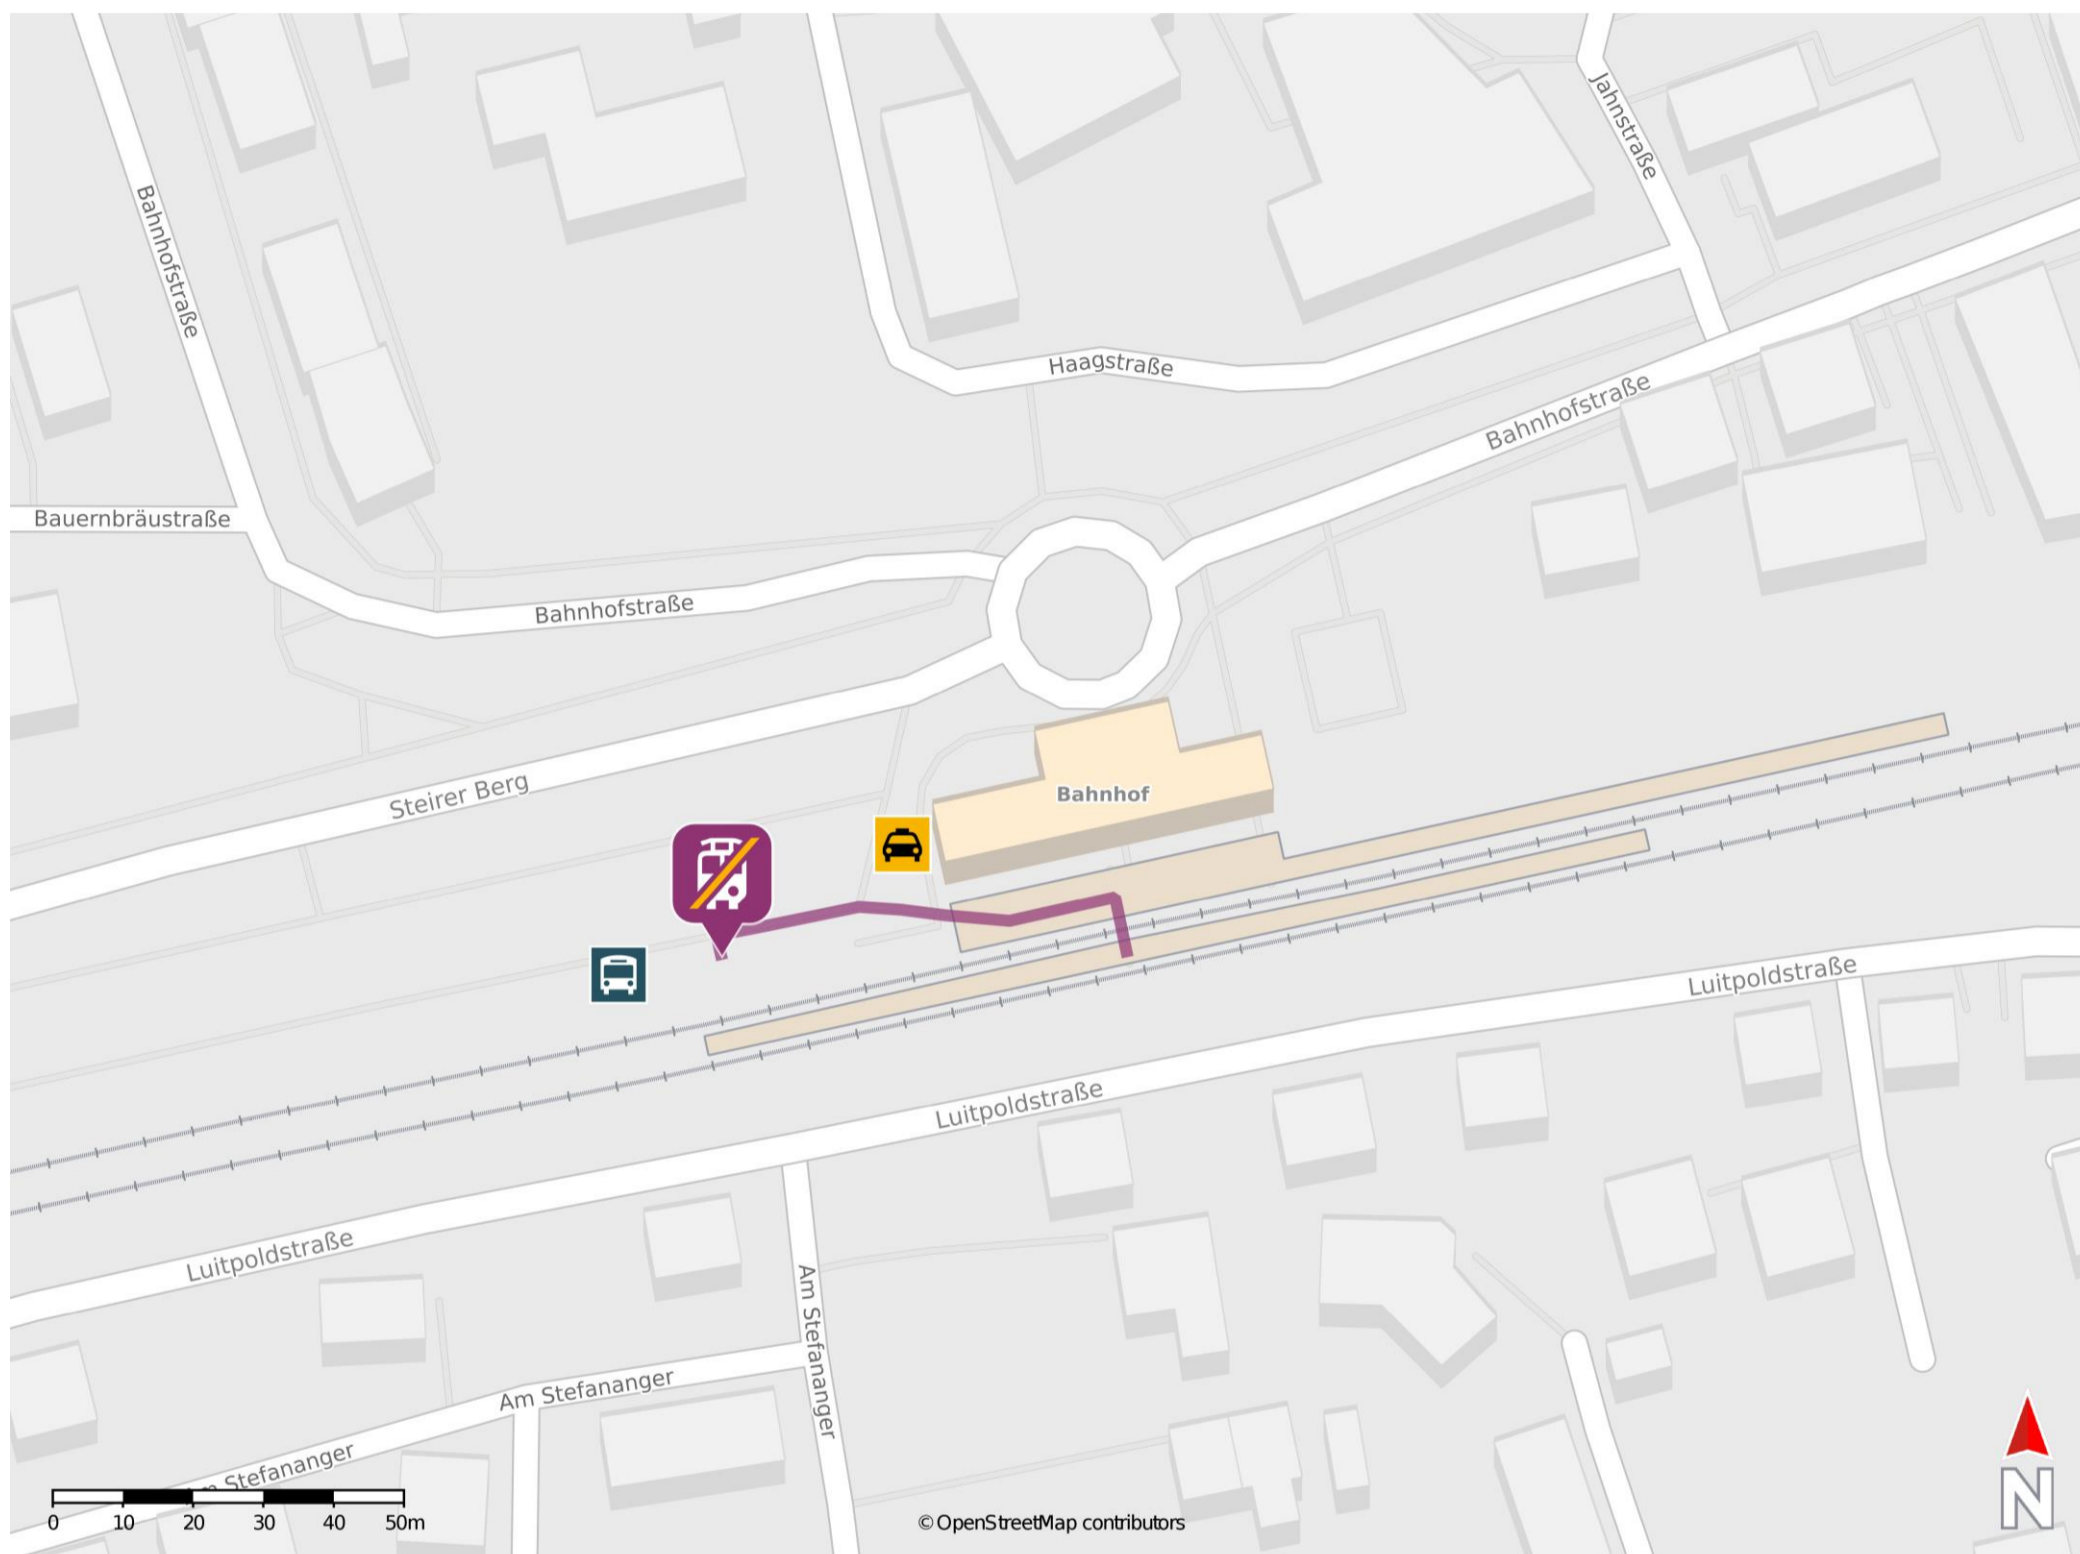

Friedberg (b Augsburg)

Wegbeschreibung Schienenersatzverkehr *

Verlassen Sie den Bahnsteig, ggf. über den Bahnübergang, und begeben Sie sich auf den Bahnhofsvorplatz. Die Ersatzhaltestelle befindet sich auf dem Bahnhofsvorplatz neben dem Bahnhofsgebäude.

* Fahrradmitnahme im Schienenersatzverkehr nur begrenzt möglich.
Im QR Code sind die Koordinaten der Ersatzhaltestelle hinterlegt.

— barrierefrei
— nicht barrierefrei