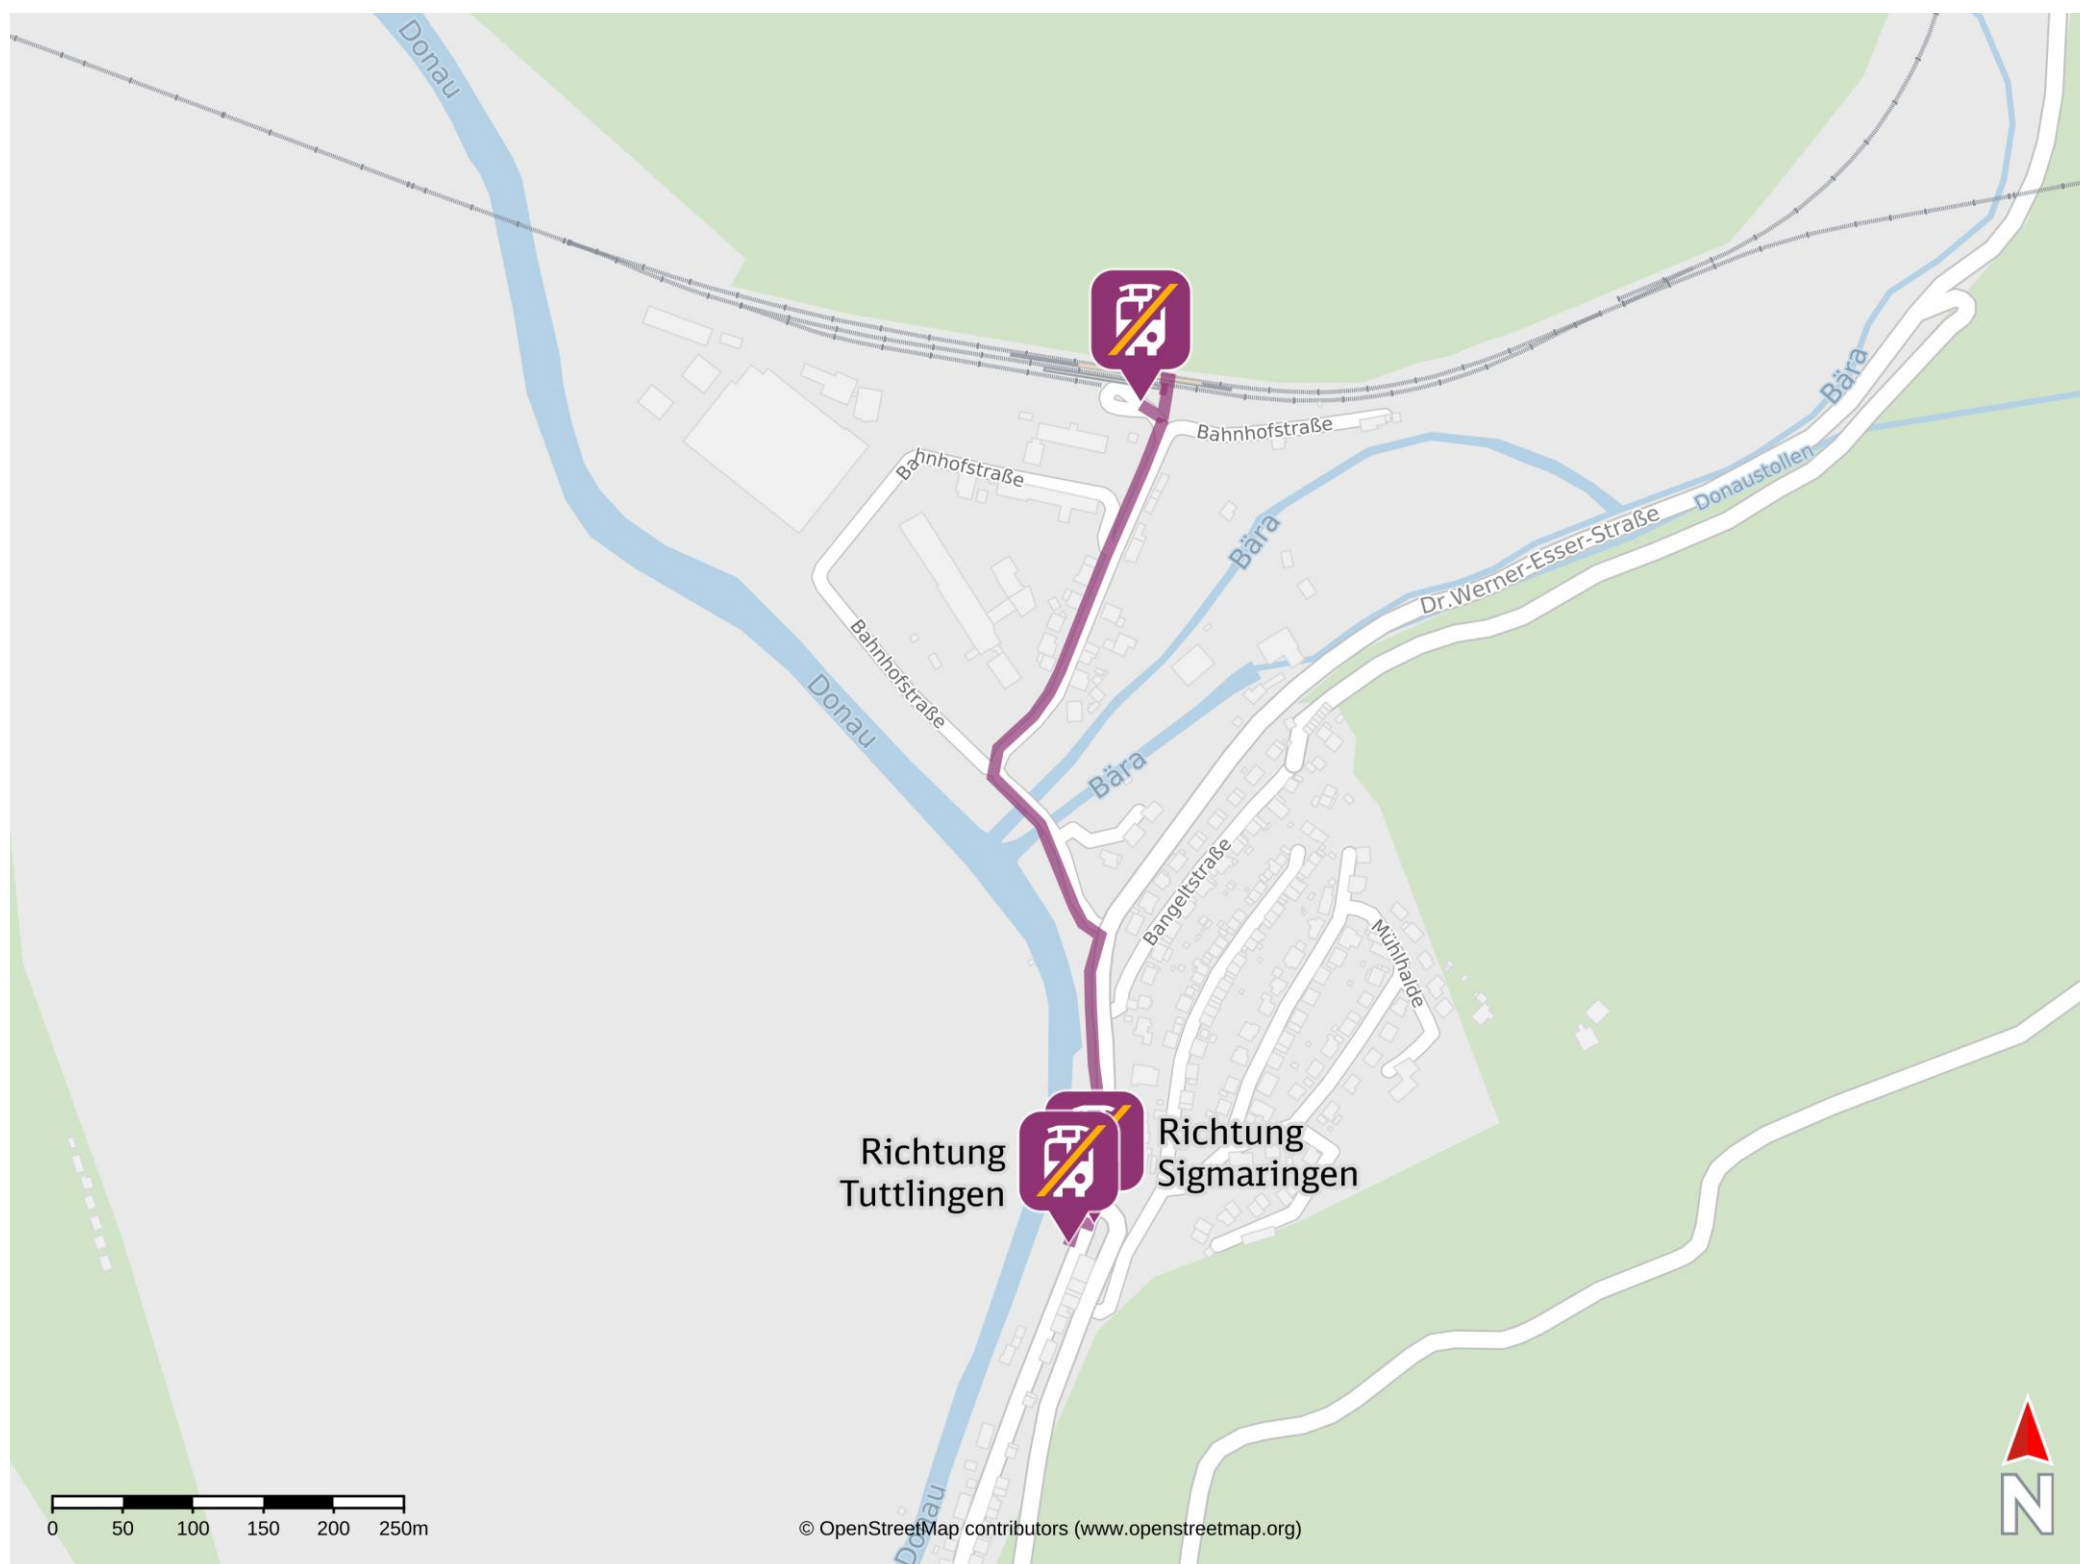

# Umgebungsplan

## Fridingen (b Tuttlingen)

### Wegbeschreibung Schienenersatzverkehr \*

Verlassen Sie den Bahnsteig und begeben Sie sich vor das Bahnhofsgebäude. Die Ersatzhaltestelle befindet sich an der Bushaltestelle Fridingen Bahnhof.

Ersatzhaltestelle Fridingen  
Bahnhof

Ersatzhaltestellen Fridingen Vorstadt (Gültig vom 3. April (21 Uhr) bis 16. Mai 2024):  
Verlassen Sie den Bahnsteig und begeben Sie sich an die Bahnhofstraße. Folgen Sie dem Straßenverlauf und halten Sie sich links. Die Ersatzhaltestellen befinden sich an den Haltestellen Fridingen Vorstadt.