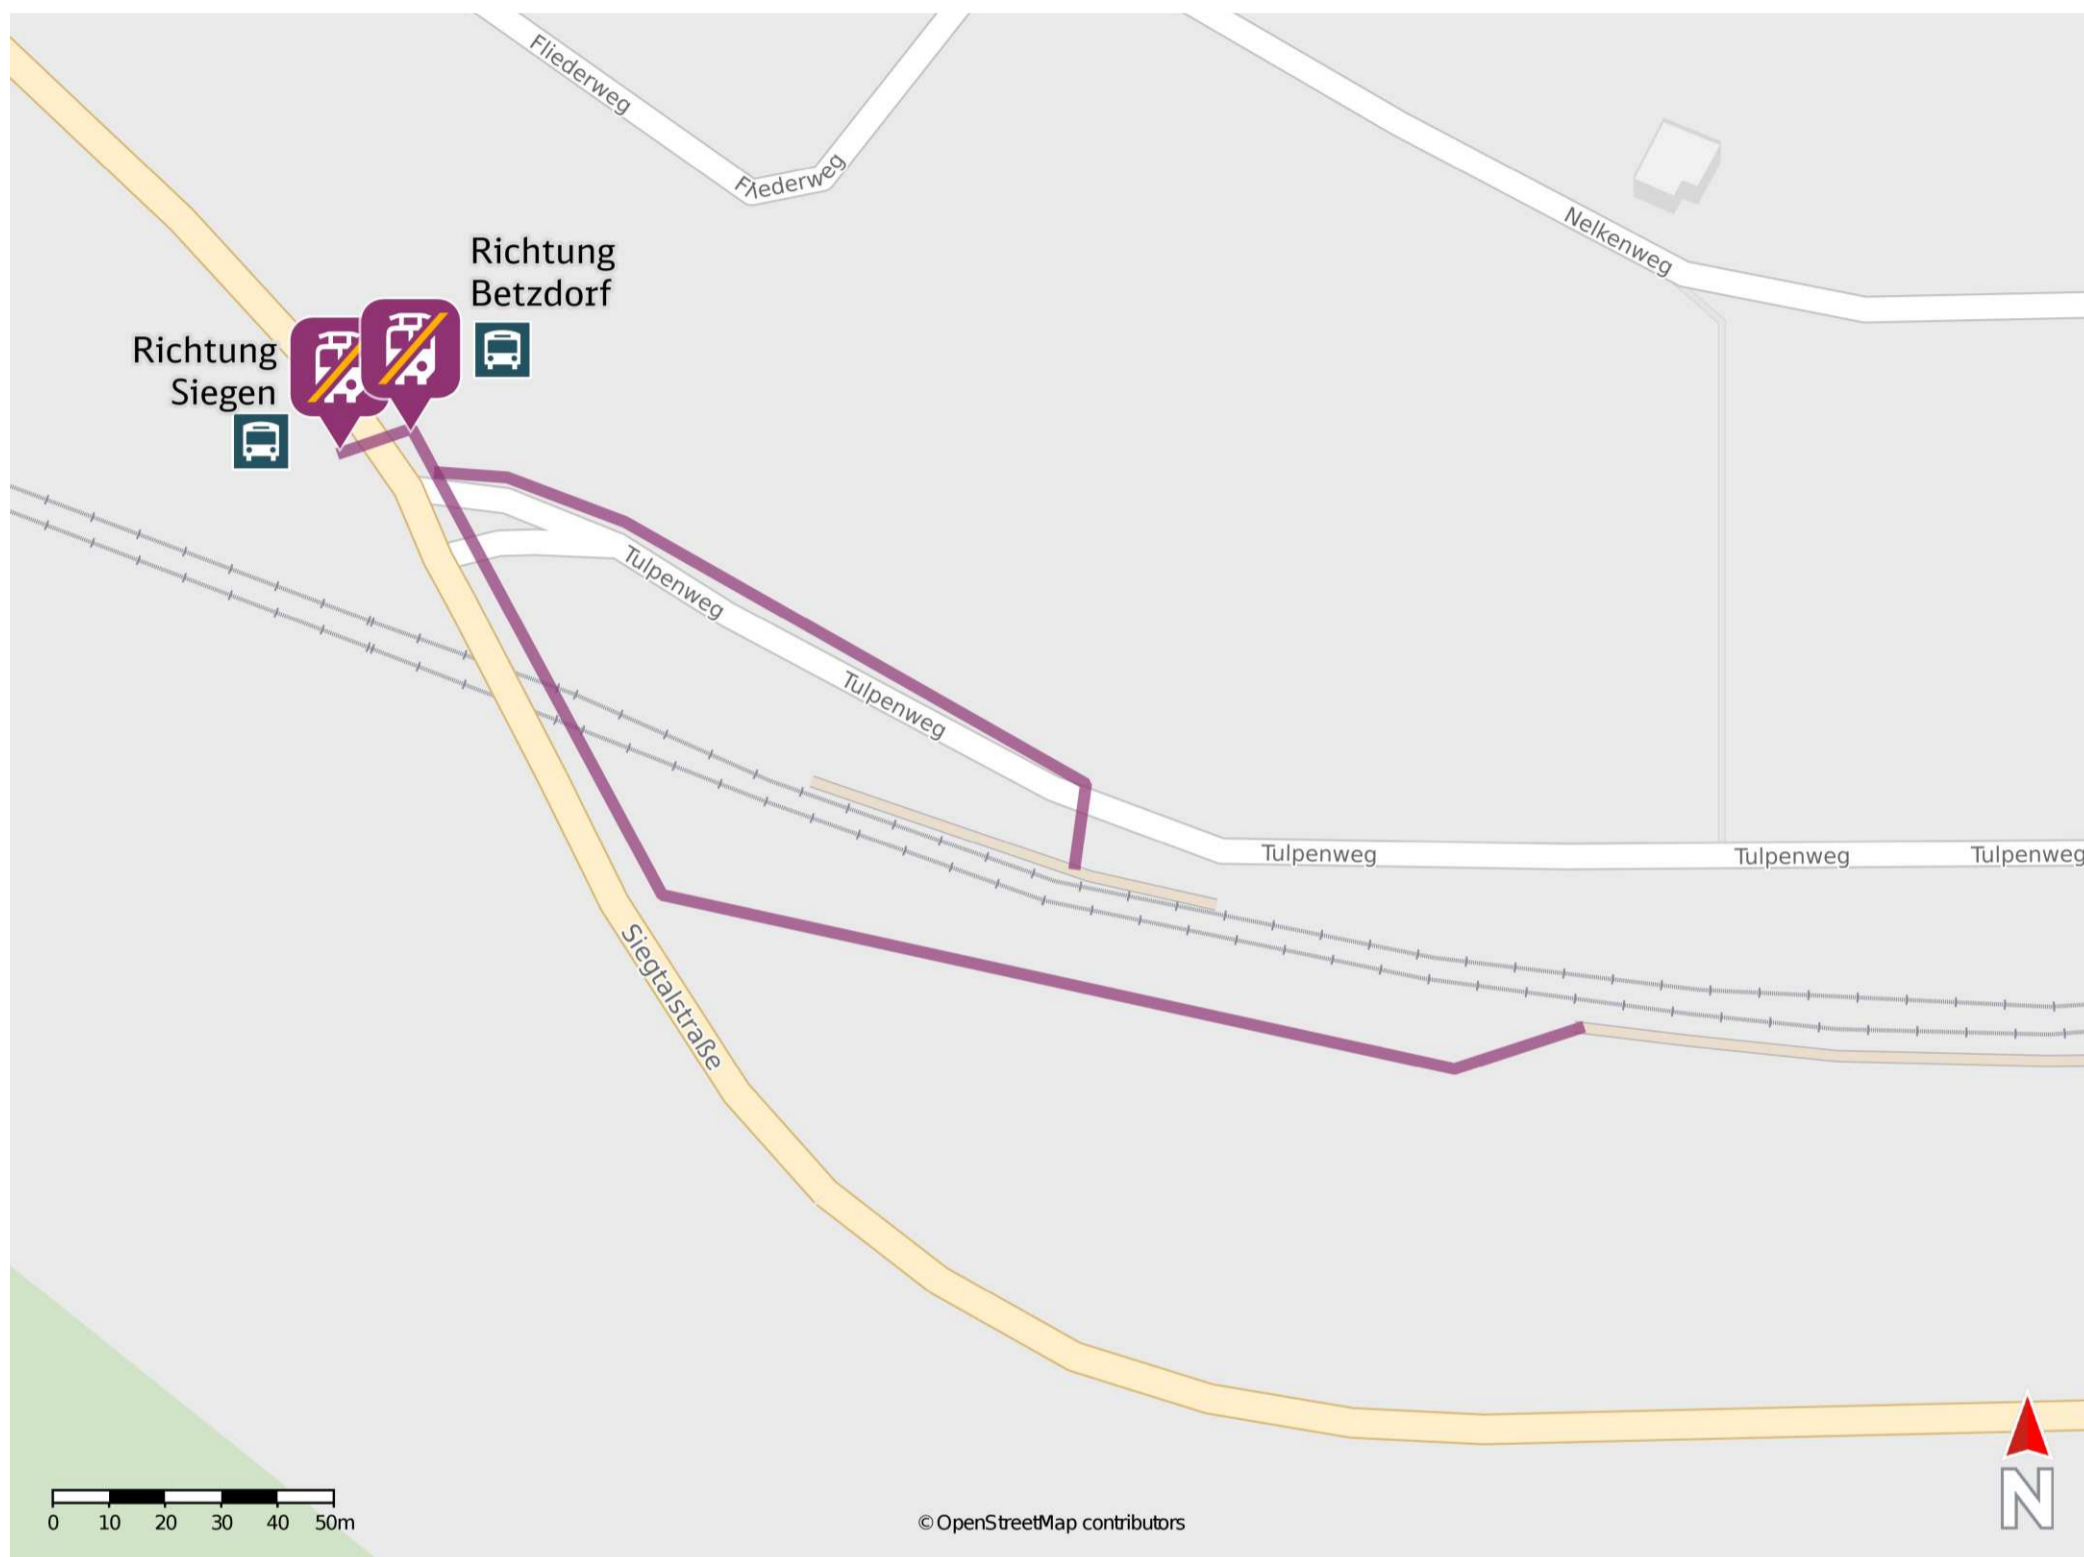

## Freusburg Siedlung

### Wegbeschreibung Schienenersatzverkehr \*

Verlassen Sie den Bahnsteig und begeben Sie sich, ggf. über den Tulpenweg, an die Siegtalstraße. Orientieren Sie sich an der Siegtalstraße rechts und folgen Sie dem Straßenverlauf wenige Meter bis zu den Ersatzhaltestellen in Richtung Siegen und Betzdorf an den Bushaltestellen Freusburg Struth.

Ersatzhaltestelle Richtung Siegen

Ersatzhaltestelle Richtung Betzdorf

\* Fahrradmitnahme im Schienenersatzverkehr nur begrenzt möglich. Im QR Code sind die Koordinaten der Ersatzhaltestelle hinterlegt.

— barrierefrei  
- - nicht barrierefrei