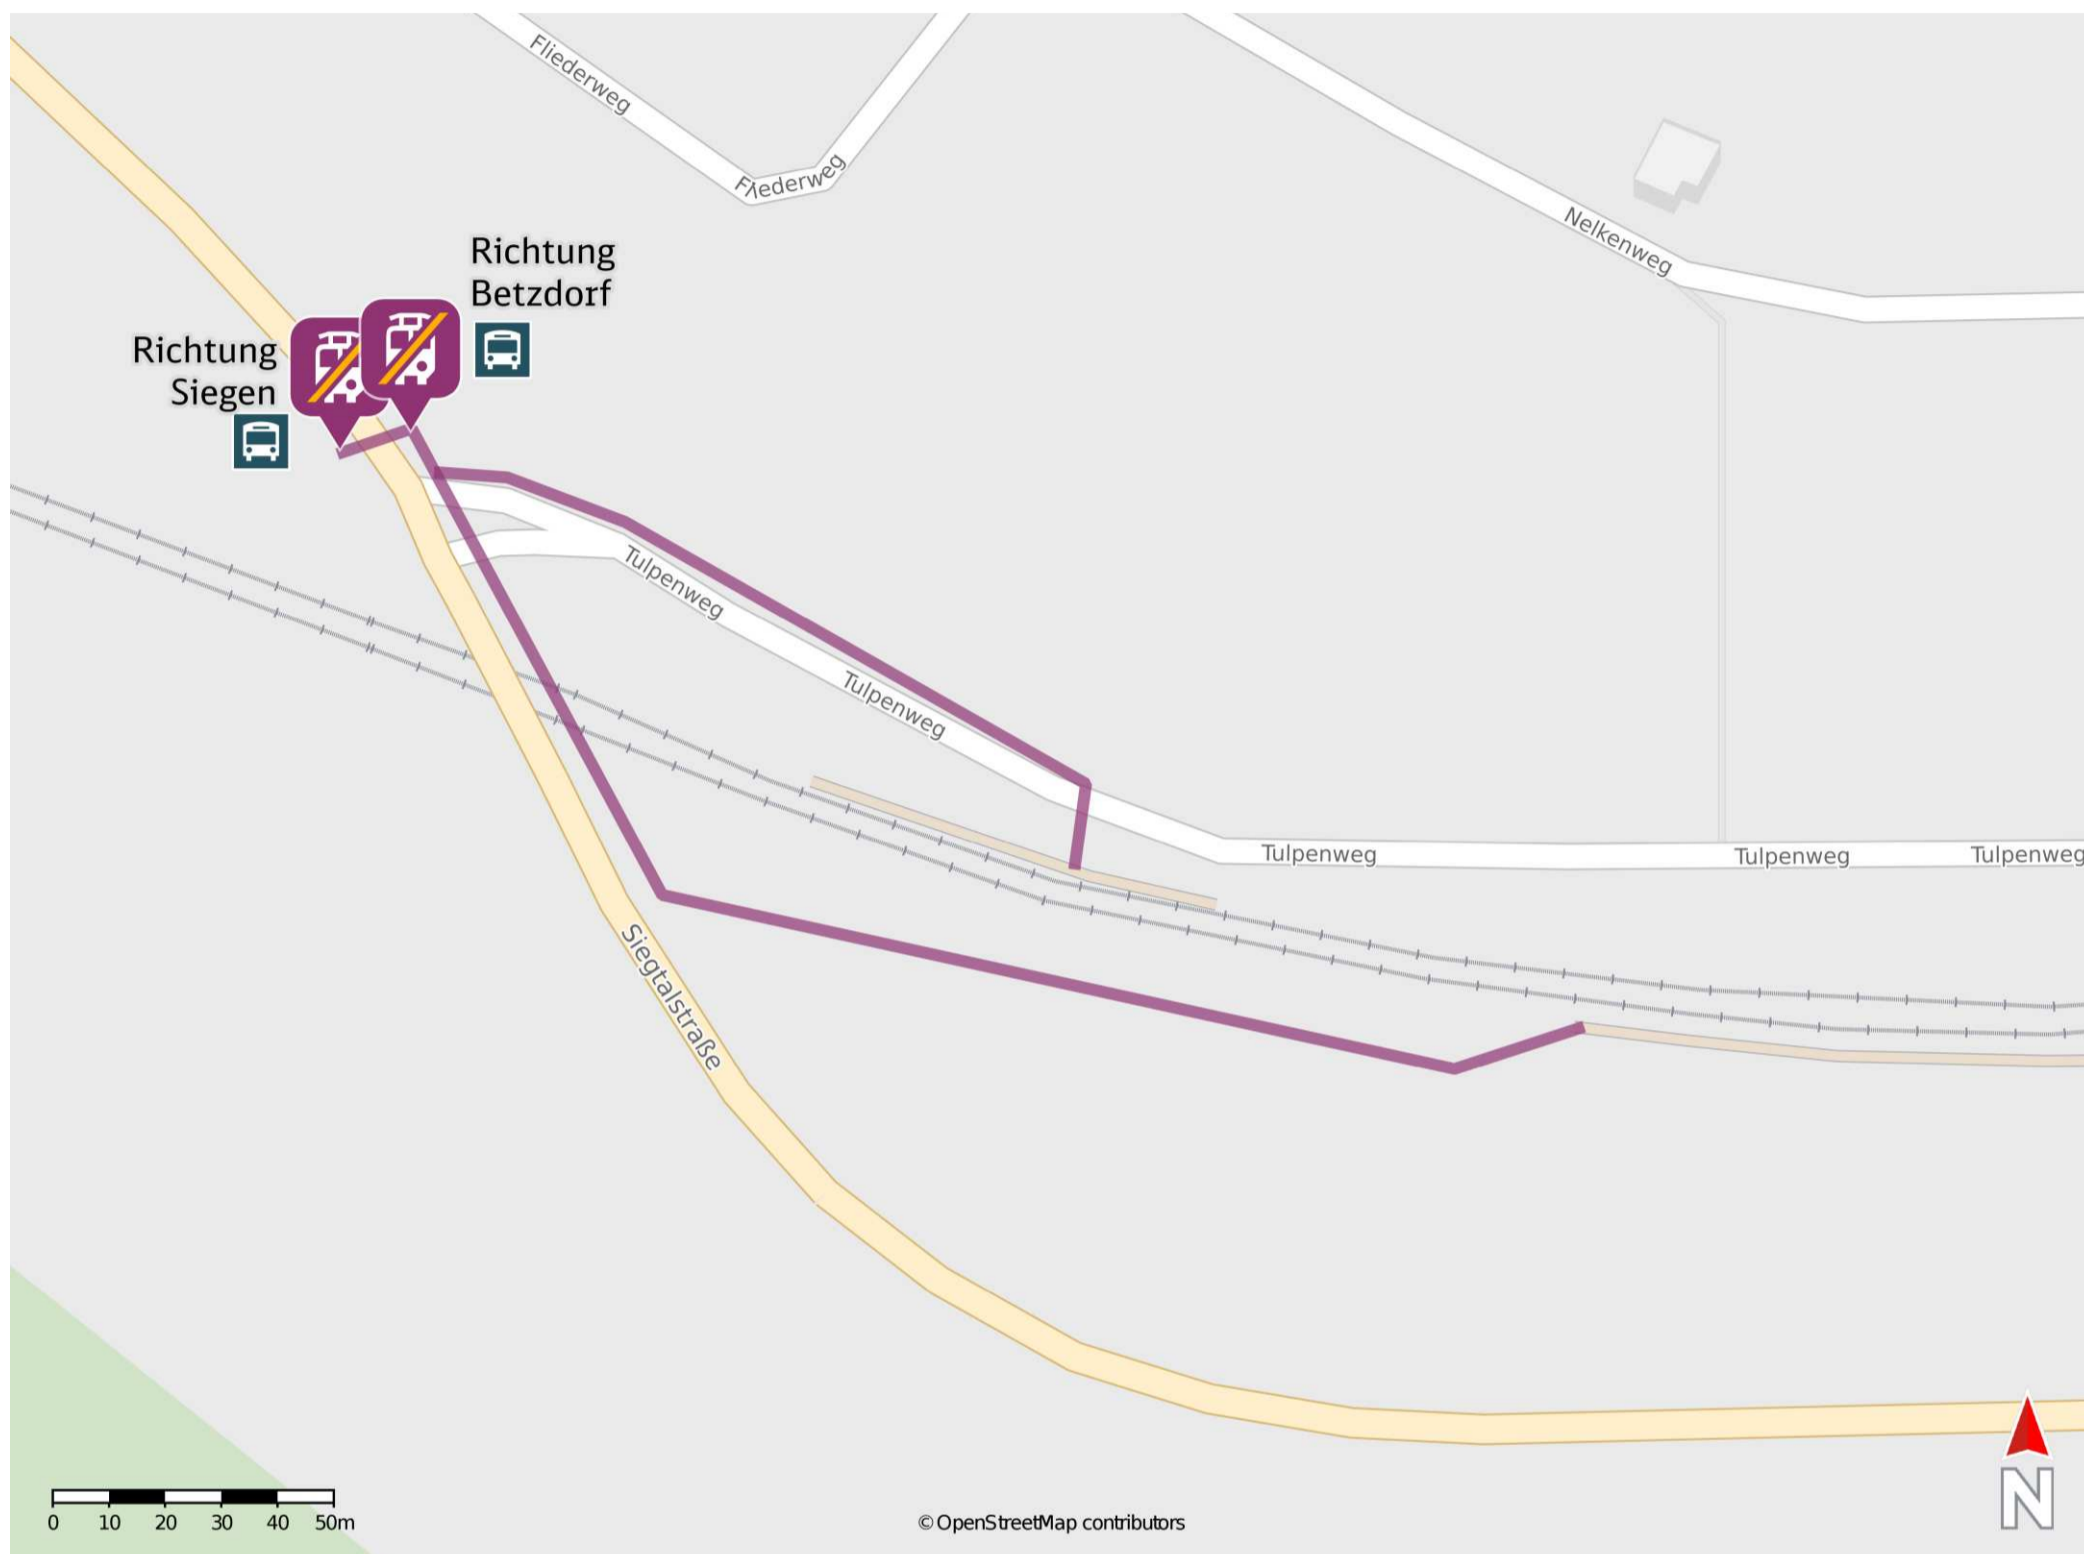

Freusburg Siedlung

Wegbeschreibung Schienenersatzverkehr *

Verlassen Sie den Bahnsteig und begeben Sie sich, ggf. über den Tulpenweg, an die Siegtalstraße. Orientieren Sie sich an der Siegtalstraße rechts und folgen Sie dem Straßenverlauf wenige Meter bis zu den Ersatzhaltestellen in Richtung Siegen und Betzdorf an den Bushaltestellen Freusburg Struth.

Ersatzhaltestelle Richtung Siegen

Ersatzhaltestelle Richtung Betzdorf

* Fahrradmitnahme im Schienenersatzverkehr nur begrenzt möglich. Im QR Code sind die Koordinaten der Ersatzhaltestelle hinterlegt.

— barrierefrei
- - - nicht barrierefrei