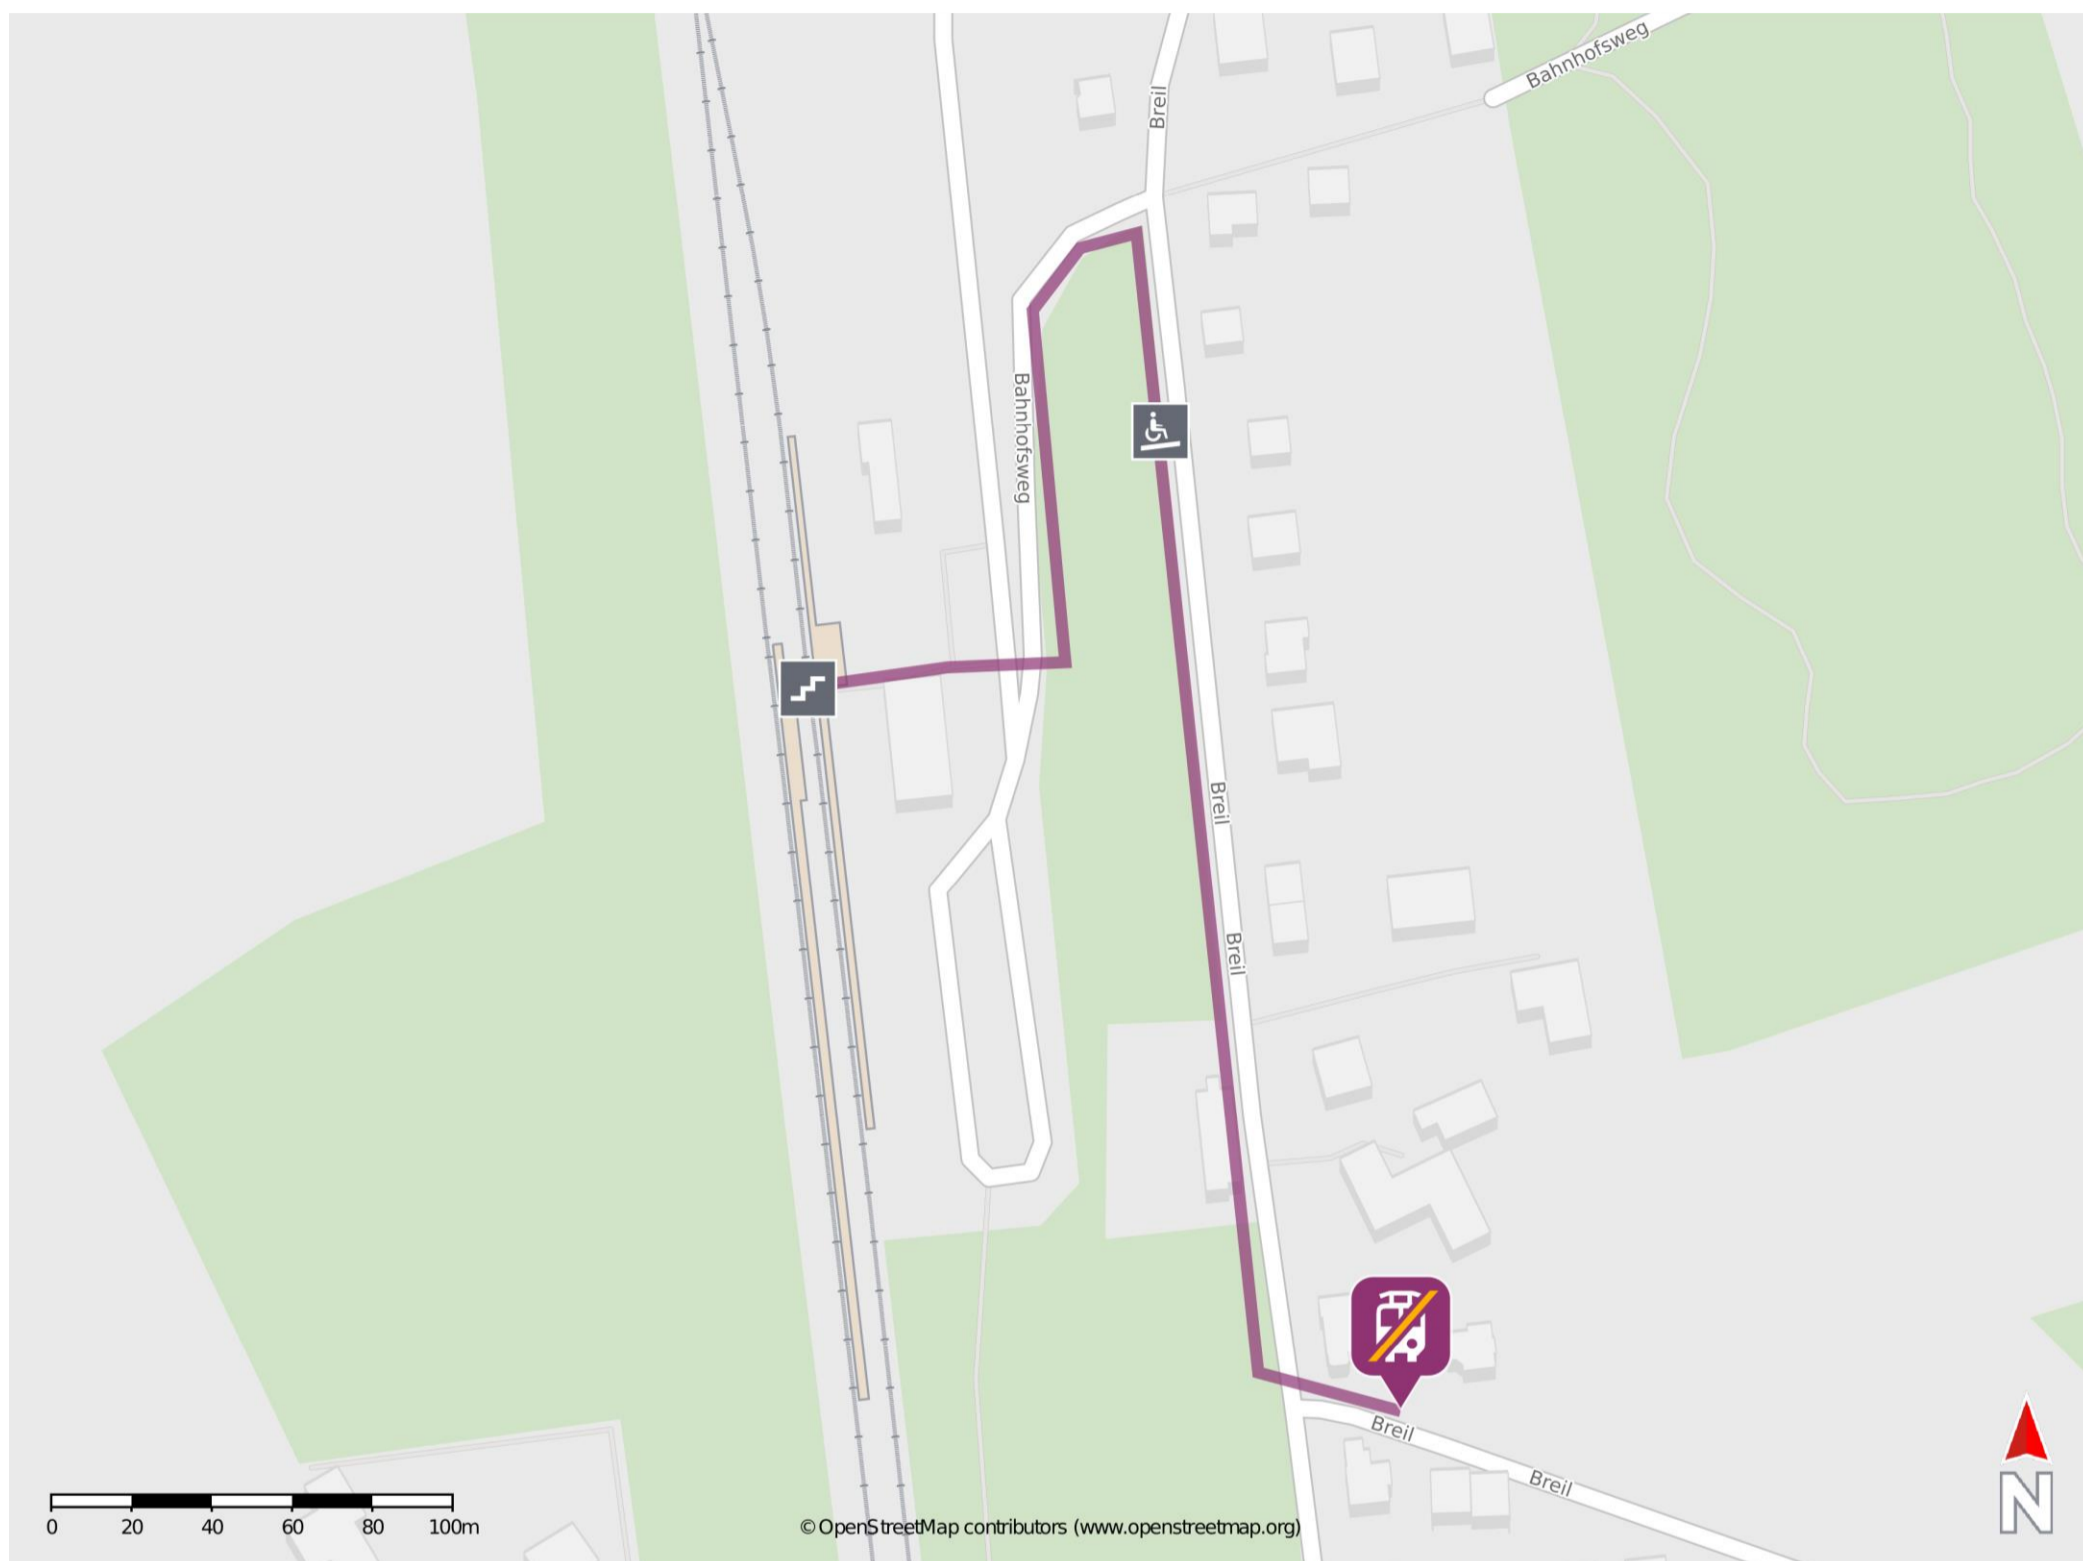

# Umgebungsplan

## Ascheberg (Westf)

### Wegbeschreibung Schienenersatzverkehr \*

Verlassen Sie den Bahnsteig und begeben Sie sich an den Bahnhofsweg. Halten Sie sich rechts und folgen Sie dem Straßenverlauf bis zum Breil. Biegen Sie nach links auf diesen ab und folgen diesem ca. 300 m. Die Ersatzhaltestelle befindet sich an der Haltestelle Nordkirchener Str. - Ascheberg (Westf).

\*Fahrradmitnahme im Schienenersatzverkehr nur begrenzt, teilweise gar nicht möglich. Bitte informieren Sie sich bei dem von Ihnen genutzten Eisenbahnverkehrsunternehmen. Im QR Code sind die Koordinaten der Ersatzhaltestelle hinterlegt.