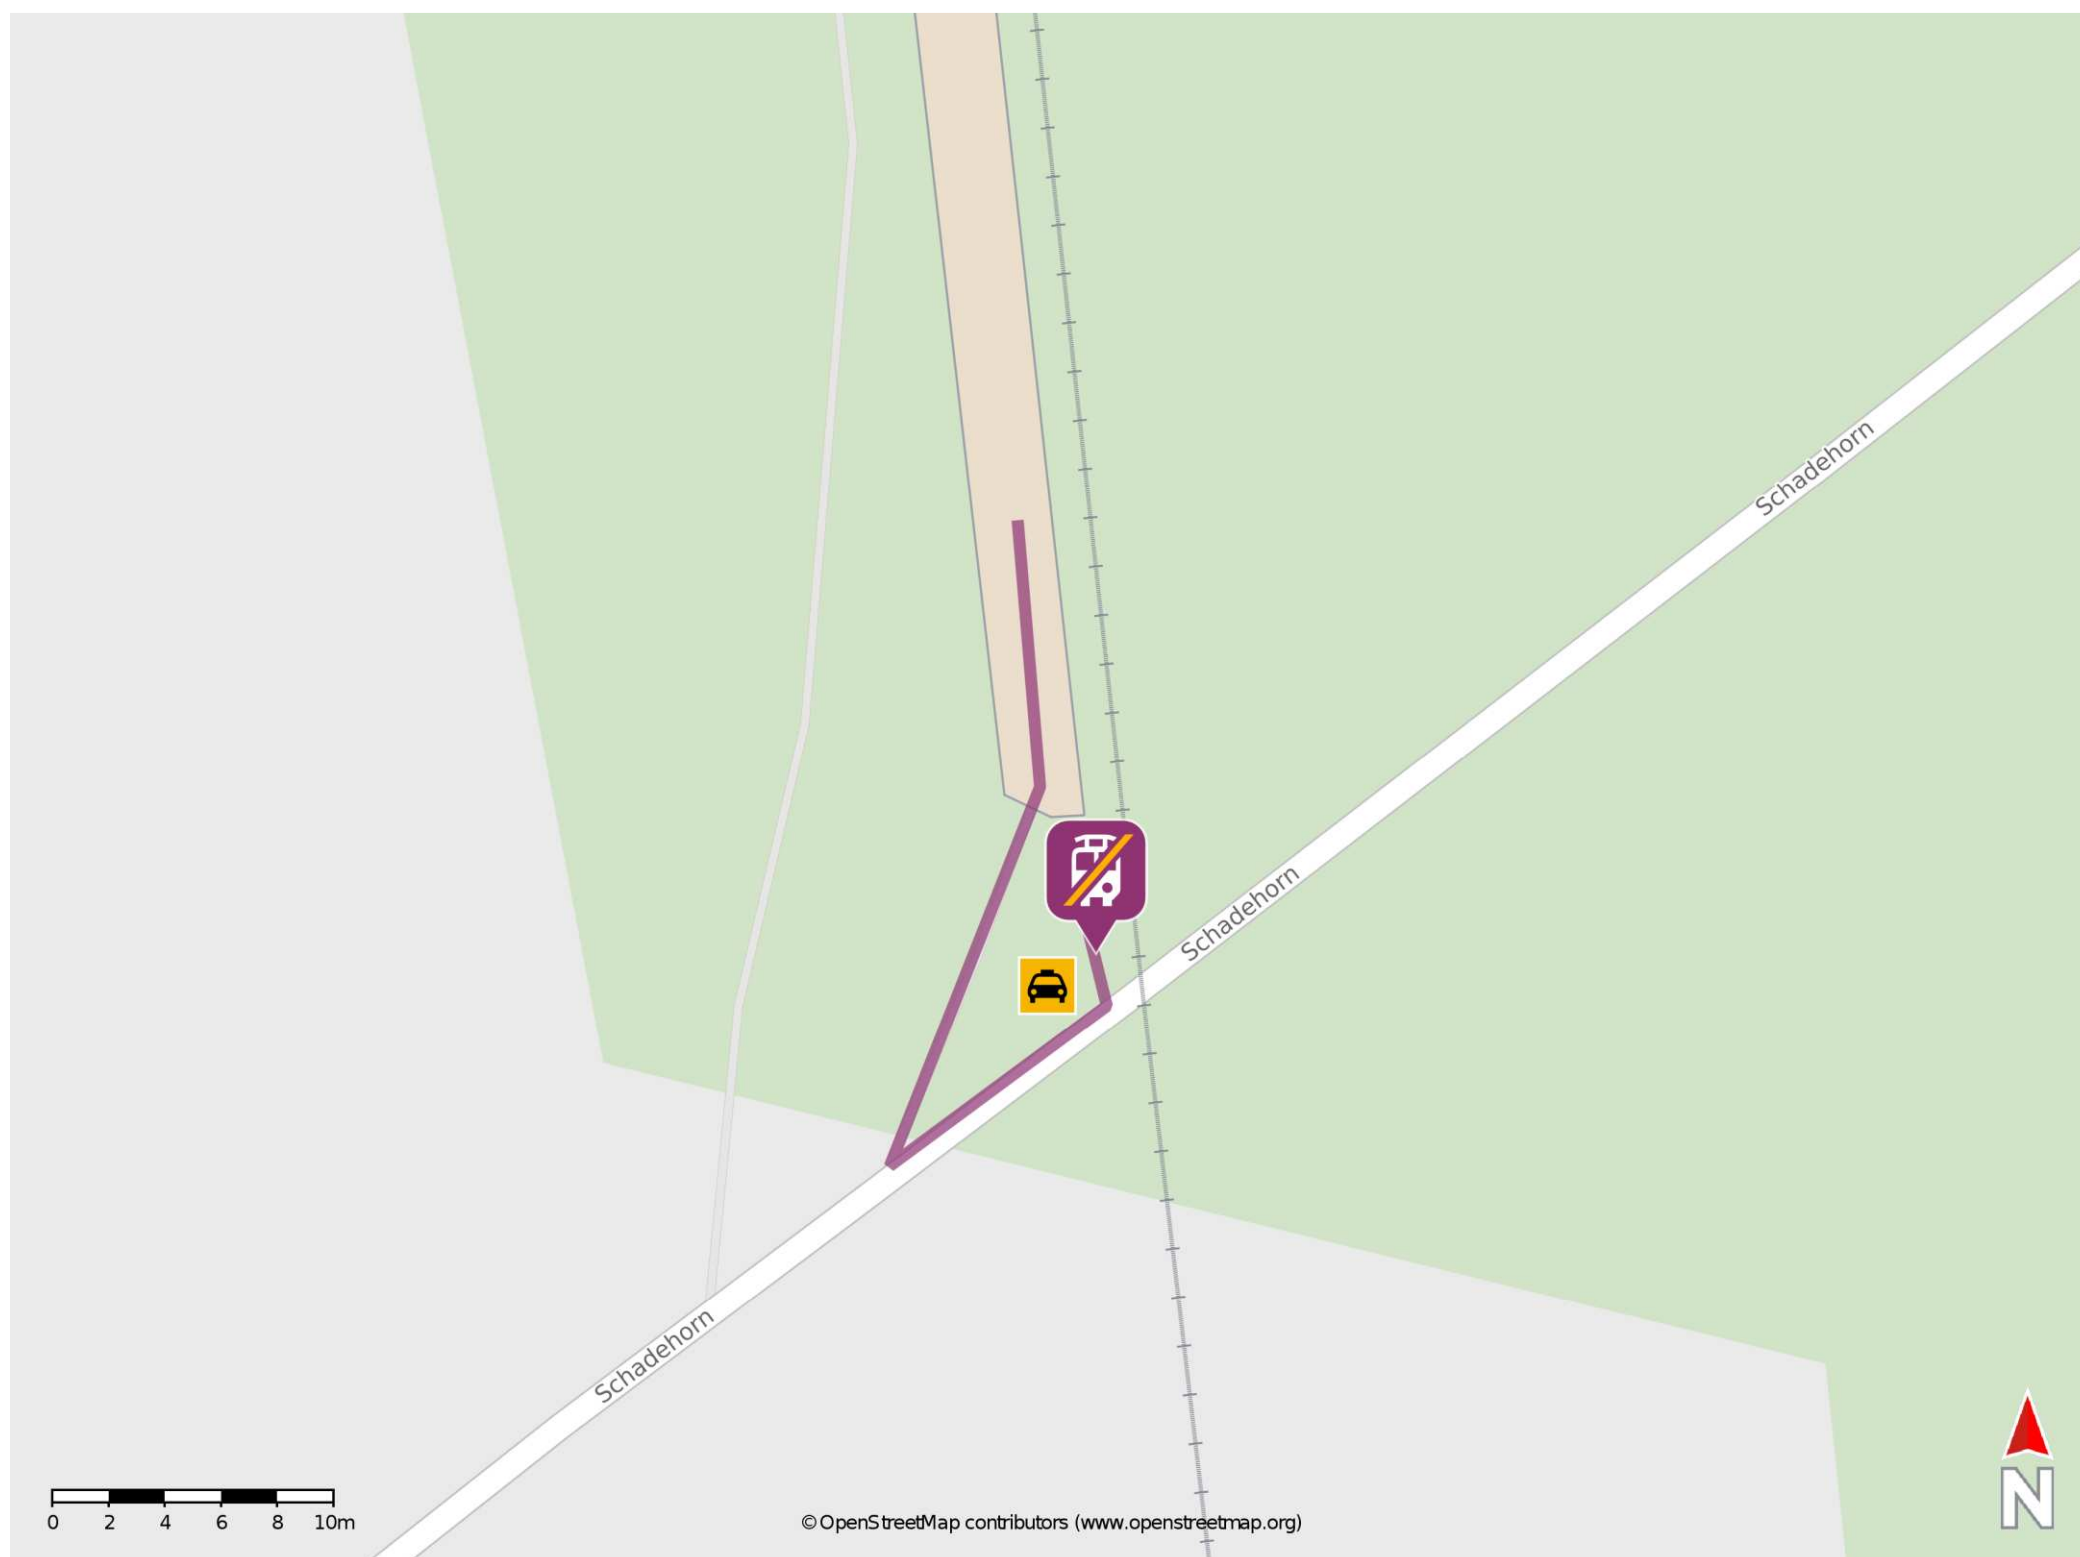

Fresenburg

Wegbeschreibung Schienenersatzverkehr *

Verlassen Sie den Bahnsteig und begeben Sie sich an die Straße Schadehorn. Hier befindet sich keine Bus-Ersatzhaltestelle.

Hinweis: Ein Taxi verkehrt nur nach telefonischer Anmeldung unter der Service-Telefonnummer: (040) 303 977-333 und hält direkt am Bahnübergang.

* Fahrradmitnahme im Schienenersatzverkehr nur begrenzt möglich.
Im QR Code sind die Koordinaten der Ersatzhaltestelle hinterlegt.

— barrierefrei
- nicht barrierefrei