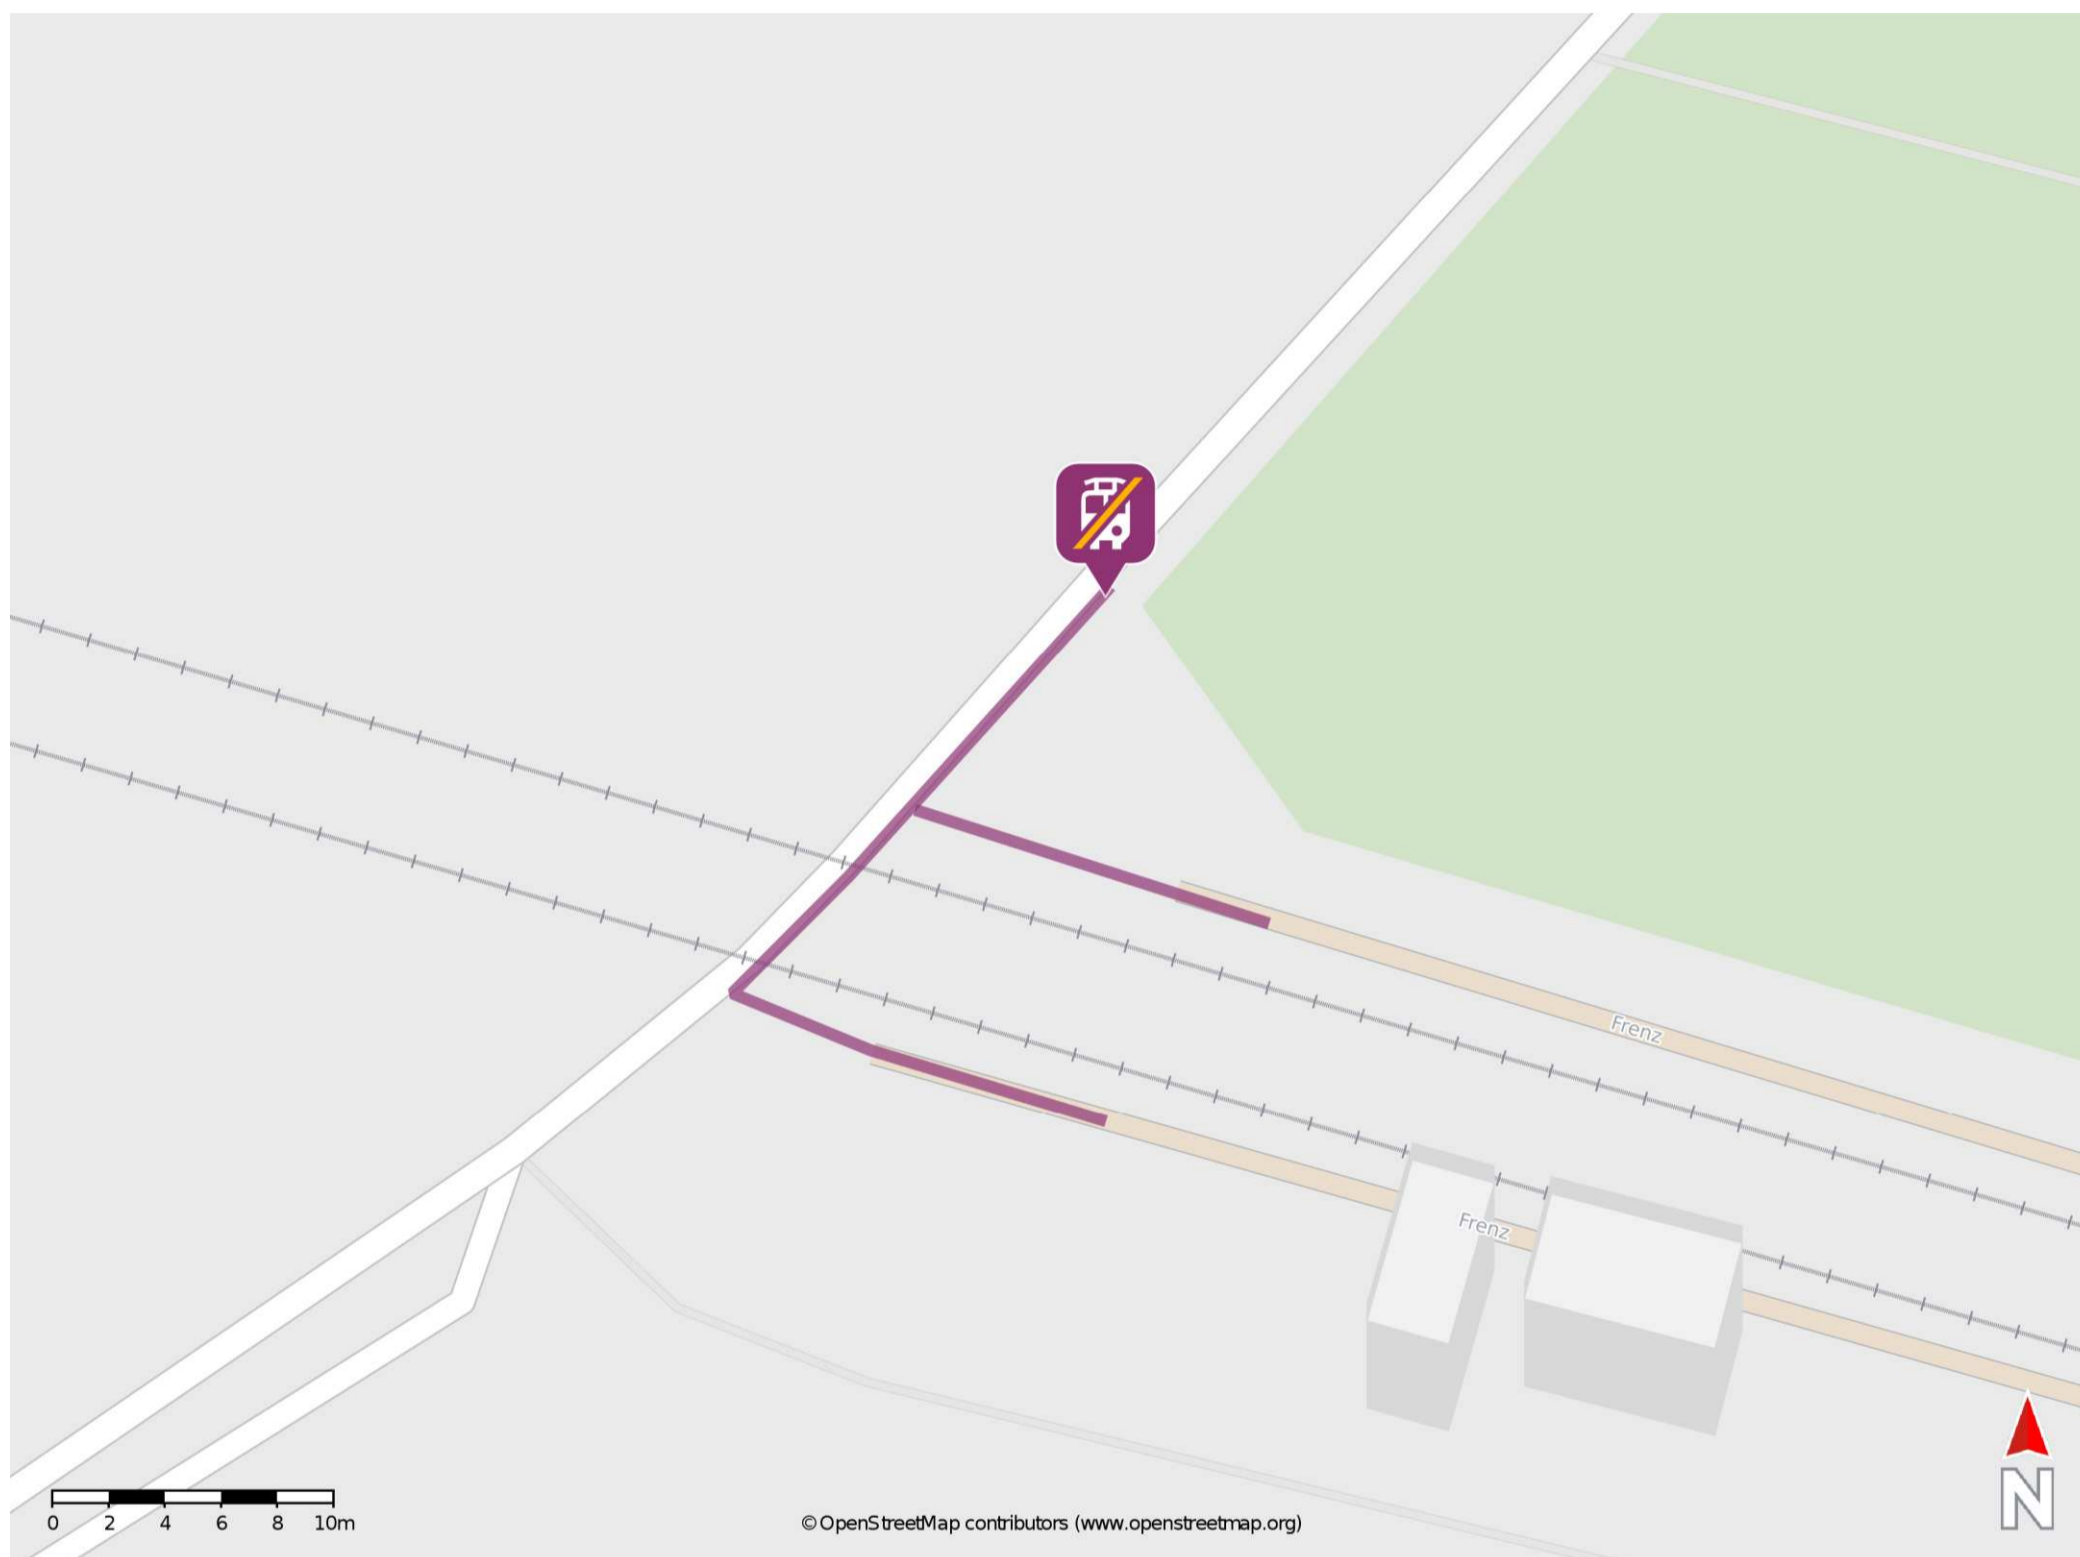

## Frenz

### Wegbeschreibung Schienenersatzverkehr \*

Verlassen Sie den Bahnsteig, ggf. überqueren Sie den Bahnübergang und begeben Sie sich an die Frenzer Hauptstraße. Biegen Sie nach rechts ab und folgen Sie der Straße bis zur Ersatzhaltestelle. Die Ersatzhaltestelle befindet sich in unmittelbarer Nähe zu Gleis 1.

\* Fahrradmitnahme im Schienenersatzverkehr nur begrenzt möglich.  
Im QR Code sind die Koordinaten der Ersatzhaltestelle hinterlegt.

— barrierefrei  
- - nicht barrierefrei