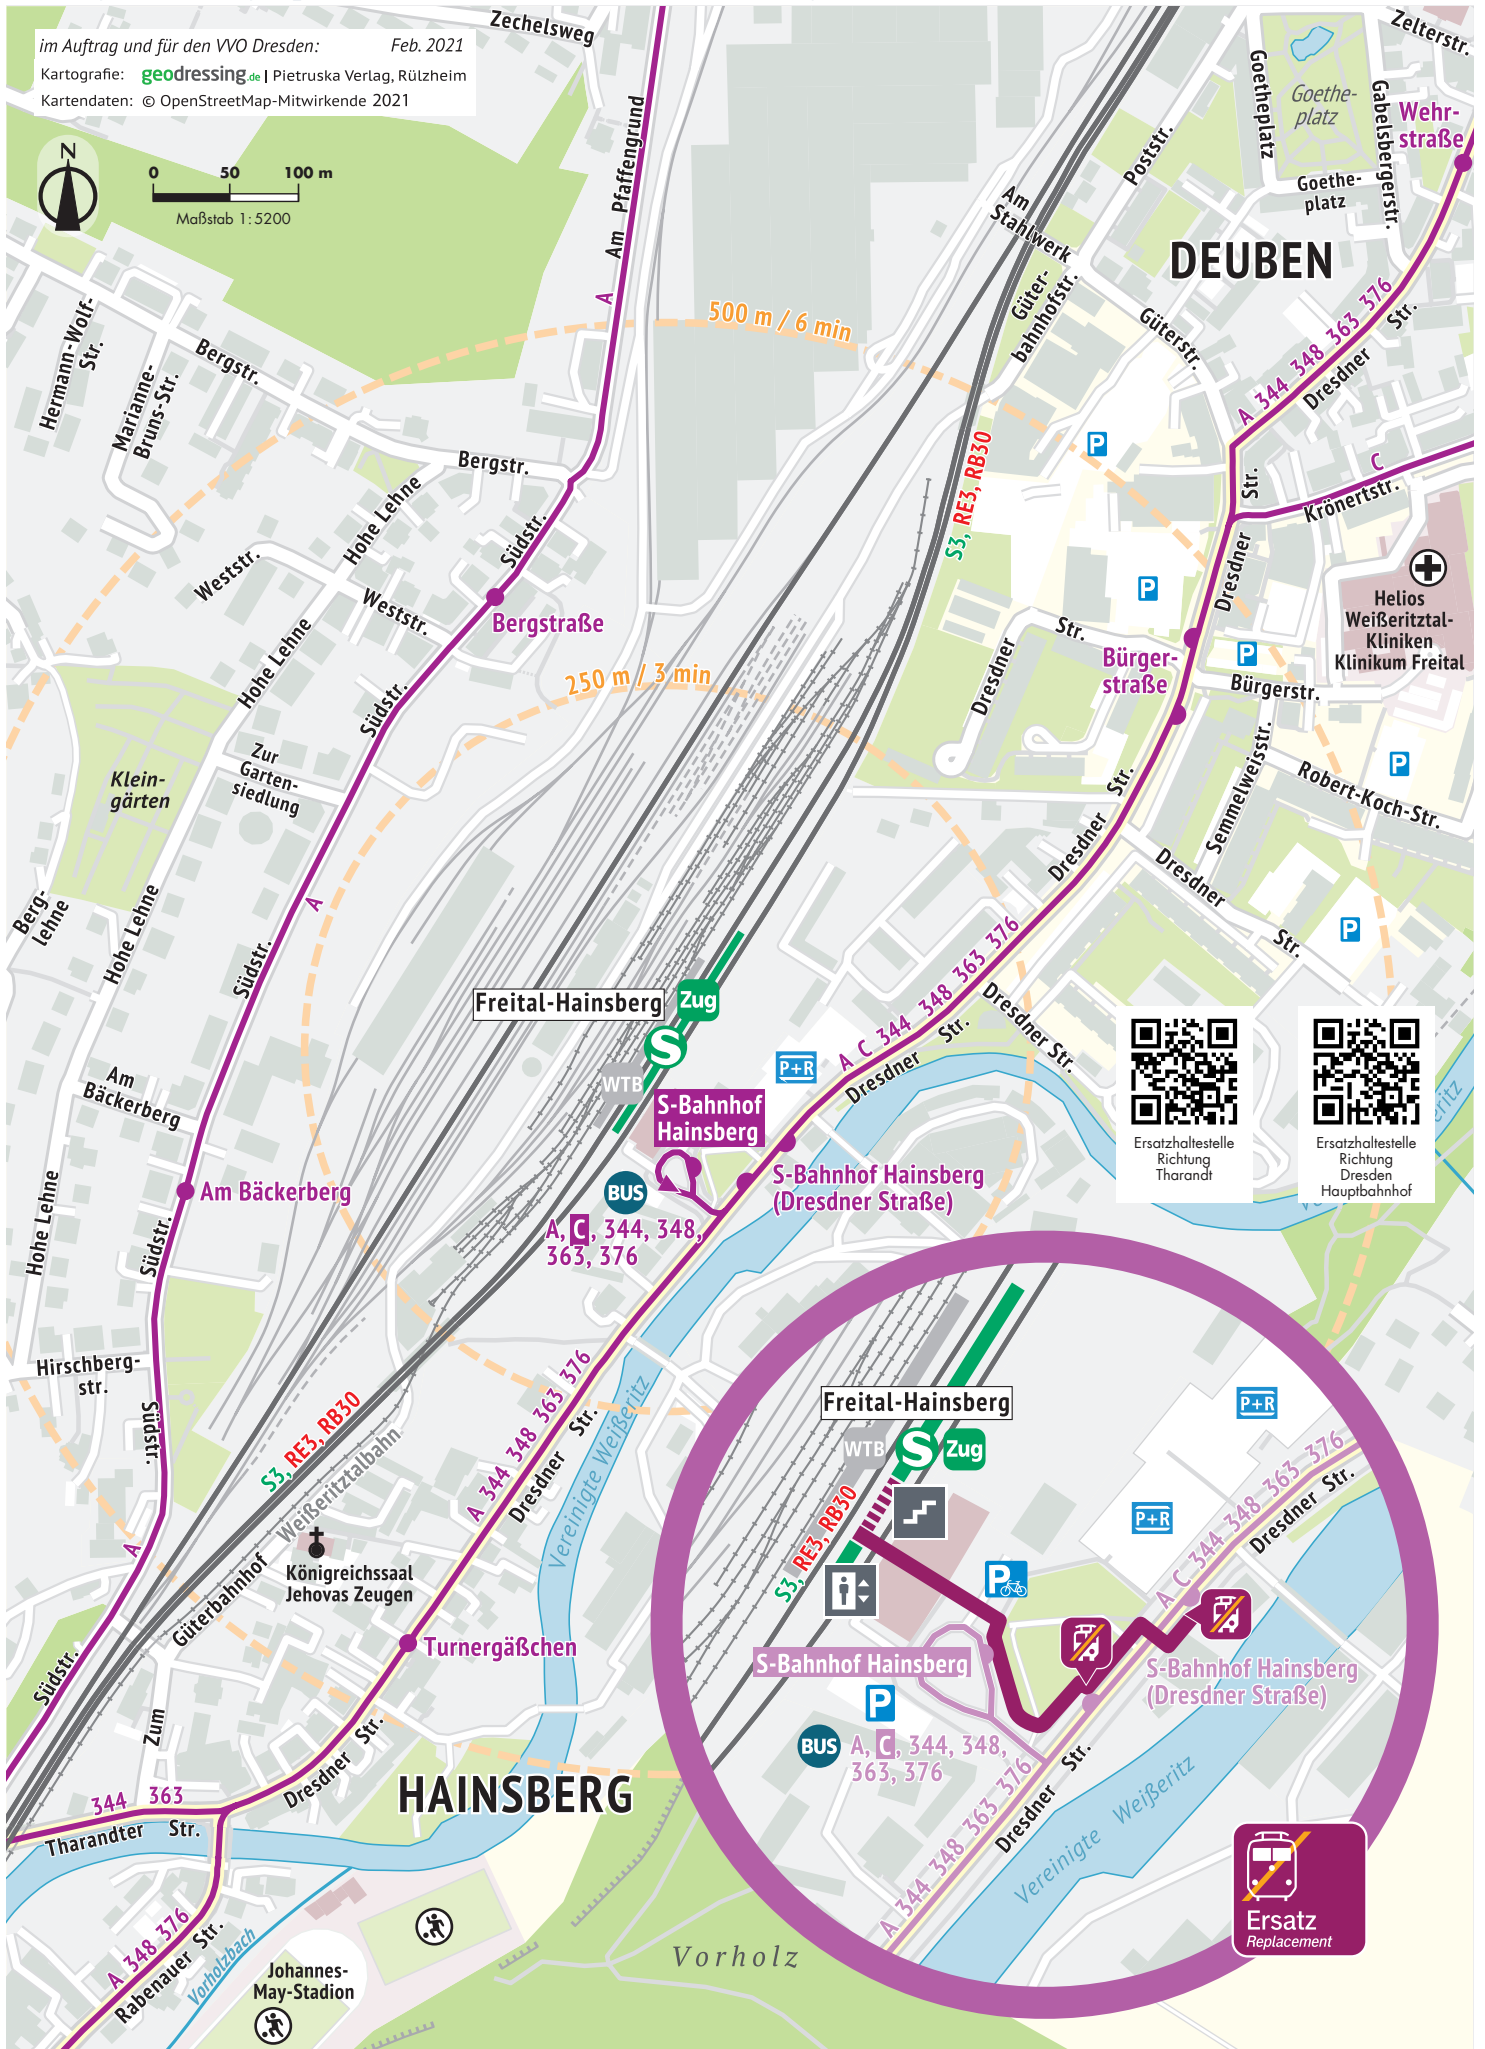

Umgebungsplan Freital-Hainsberg

im Auftrag und für den VVO Dresden: Feb. 2021

Kartografie: geodressing.de | Pietruska Verlag, Rülzheim

Kartendaten: © OpenStreetMap-Mitwirkende 2021

Ersatzhaltestelle
Richtung
Tharandt

Ersatzhaltestelle
Richtung
Dresden
Hauptbahnhof

Mehr Infos www.vvo-online.de

Ihr Partner
im