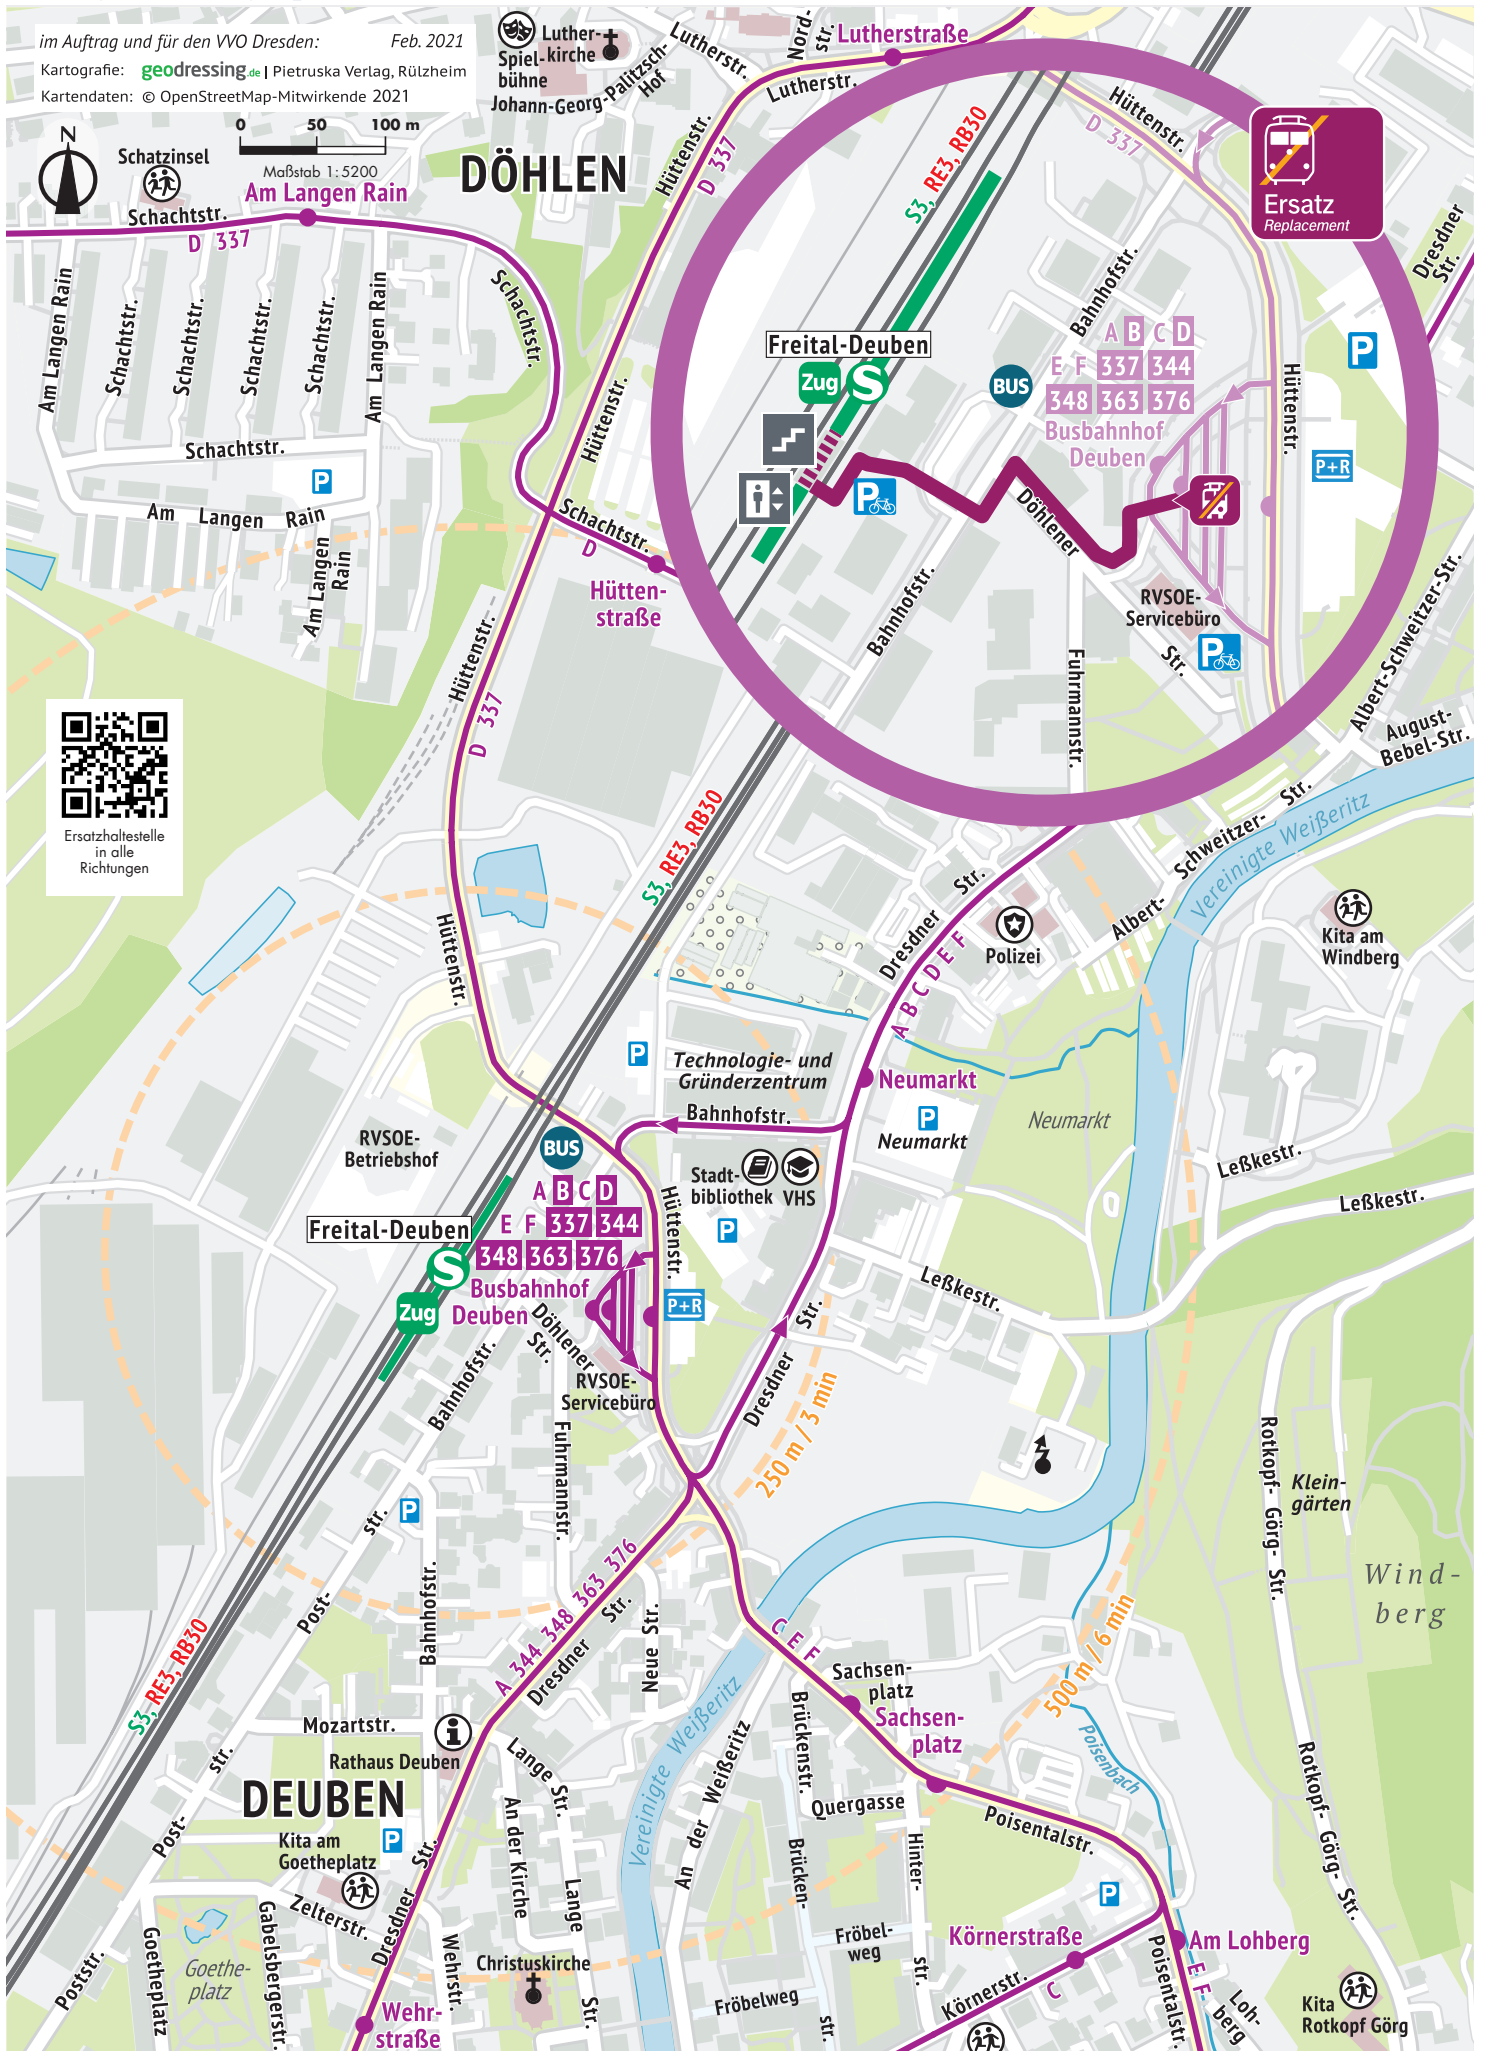

# Umgebungsplan Freital-Deuben

im Auftrag und für den VVO Dresden: Feb. 2021

Kartografie: geodressing.de | Pietruska Verlag, Rülzheim

Kartendaten: © OpenStreetMap-Mitwirkende 2021

Maßstab 1:5200  
0 50 100 m

Ersatzhaltestelle in alle Richtungen

Mehr Infos [www.vvo-online.de](http://www.vvo-online.de)