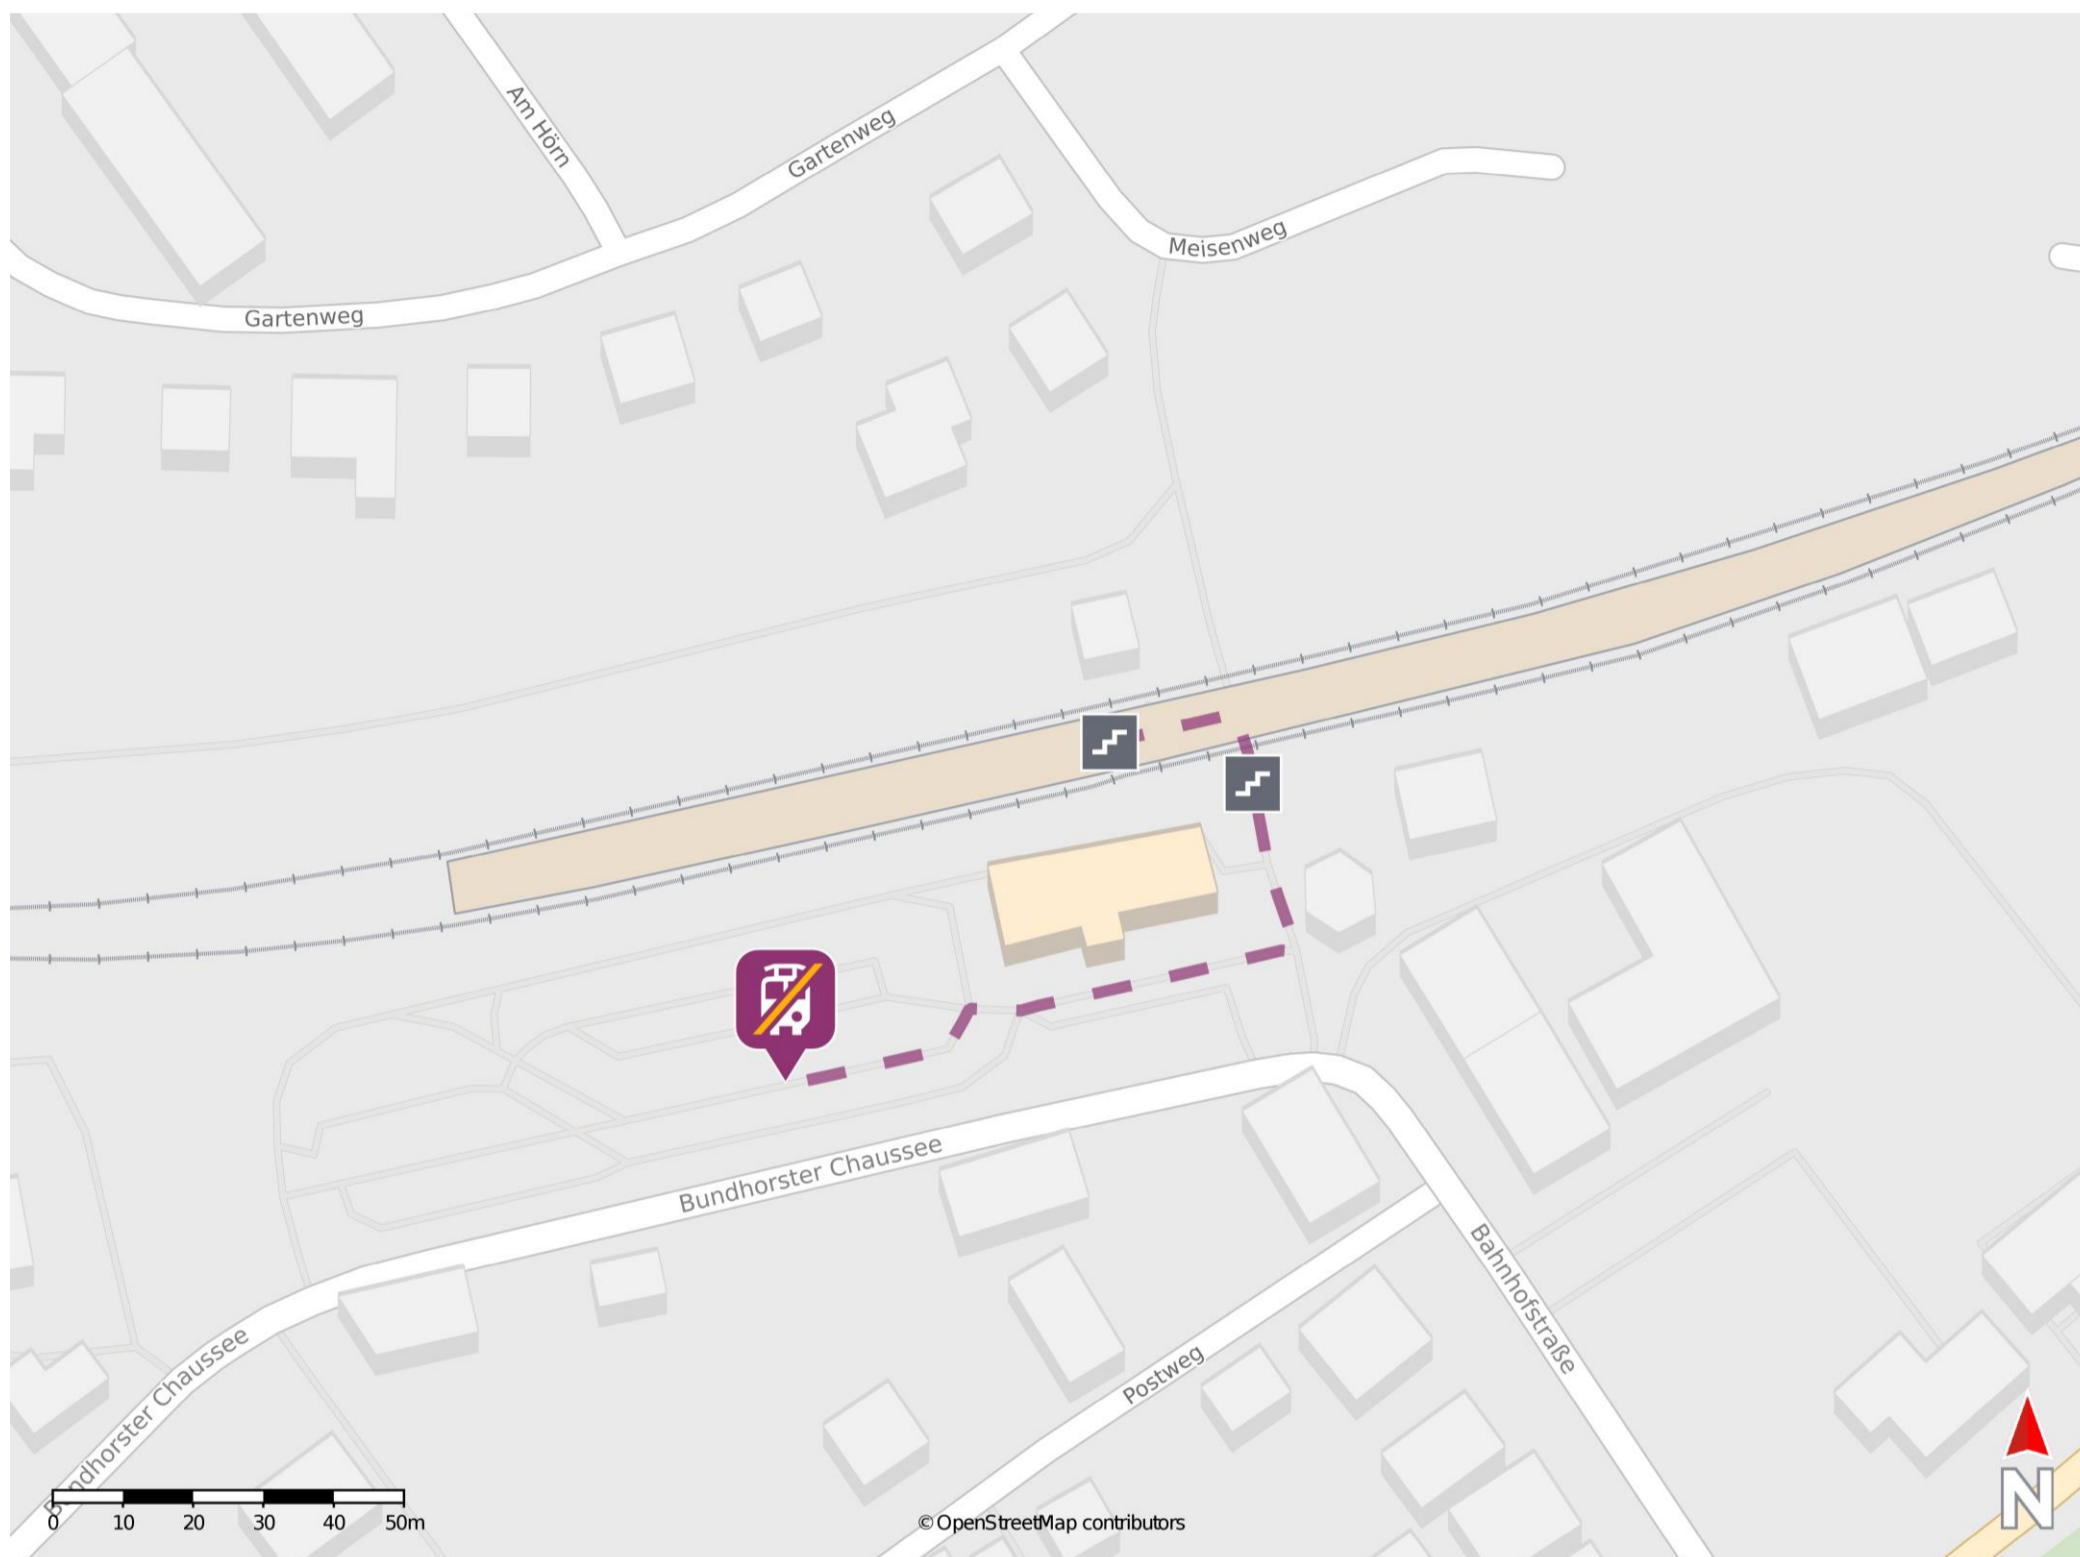

## Ascheberg (Holst)

### Wegbeschreibung Schienenersatzverkehr \*

Verlassen Sie den Bahnsteig durch die Unterführung und orientieren Sie sich am Bahnhofsgebäude nach rechts. Die Ersatzhaltestelle befindet sich in unmittelbarer Nähe zu den PKW-Parkplätzen an der Haltestelle Ascheberg Holst.

\* Fahrradmitnahme im Schienenersatzverkehr nur begrenzt möglich.  
Im QR Code sind die Koordinaten der Ersatzhaltestelle hinterlegt.

— barrierefrei  
- nicht barrierefrei