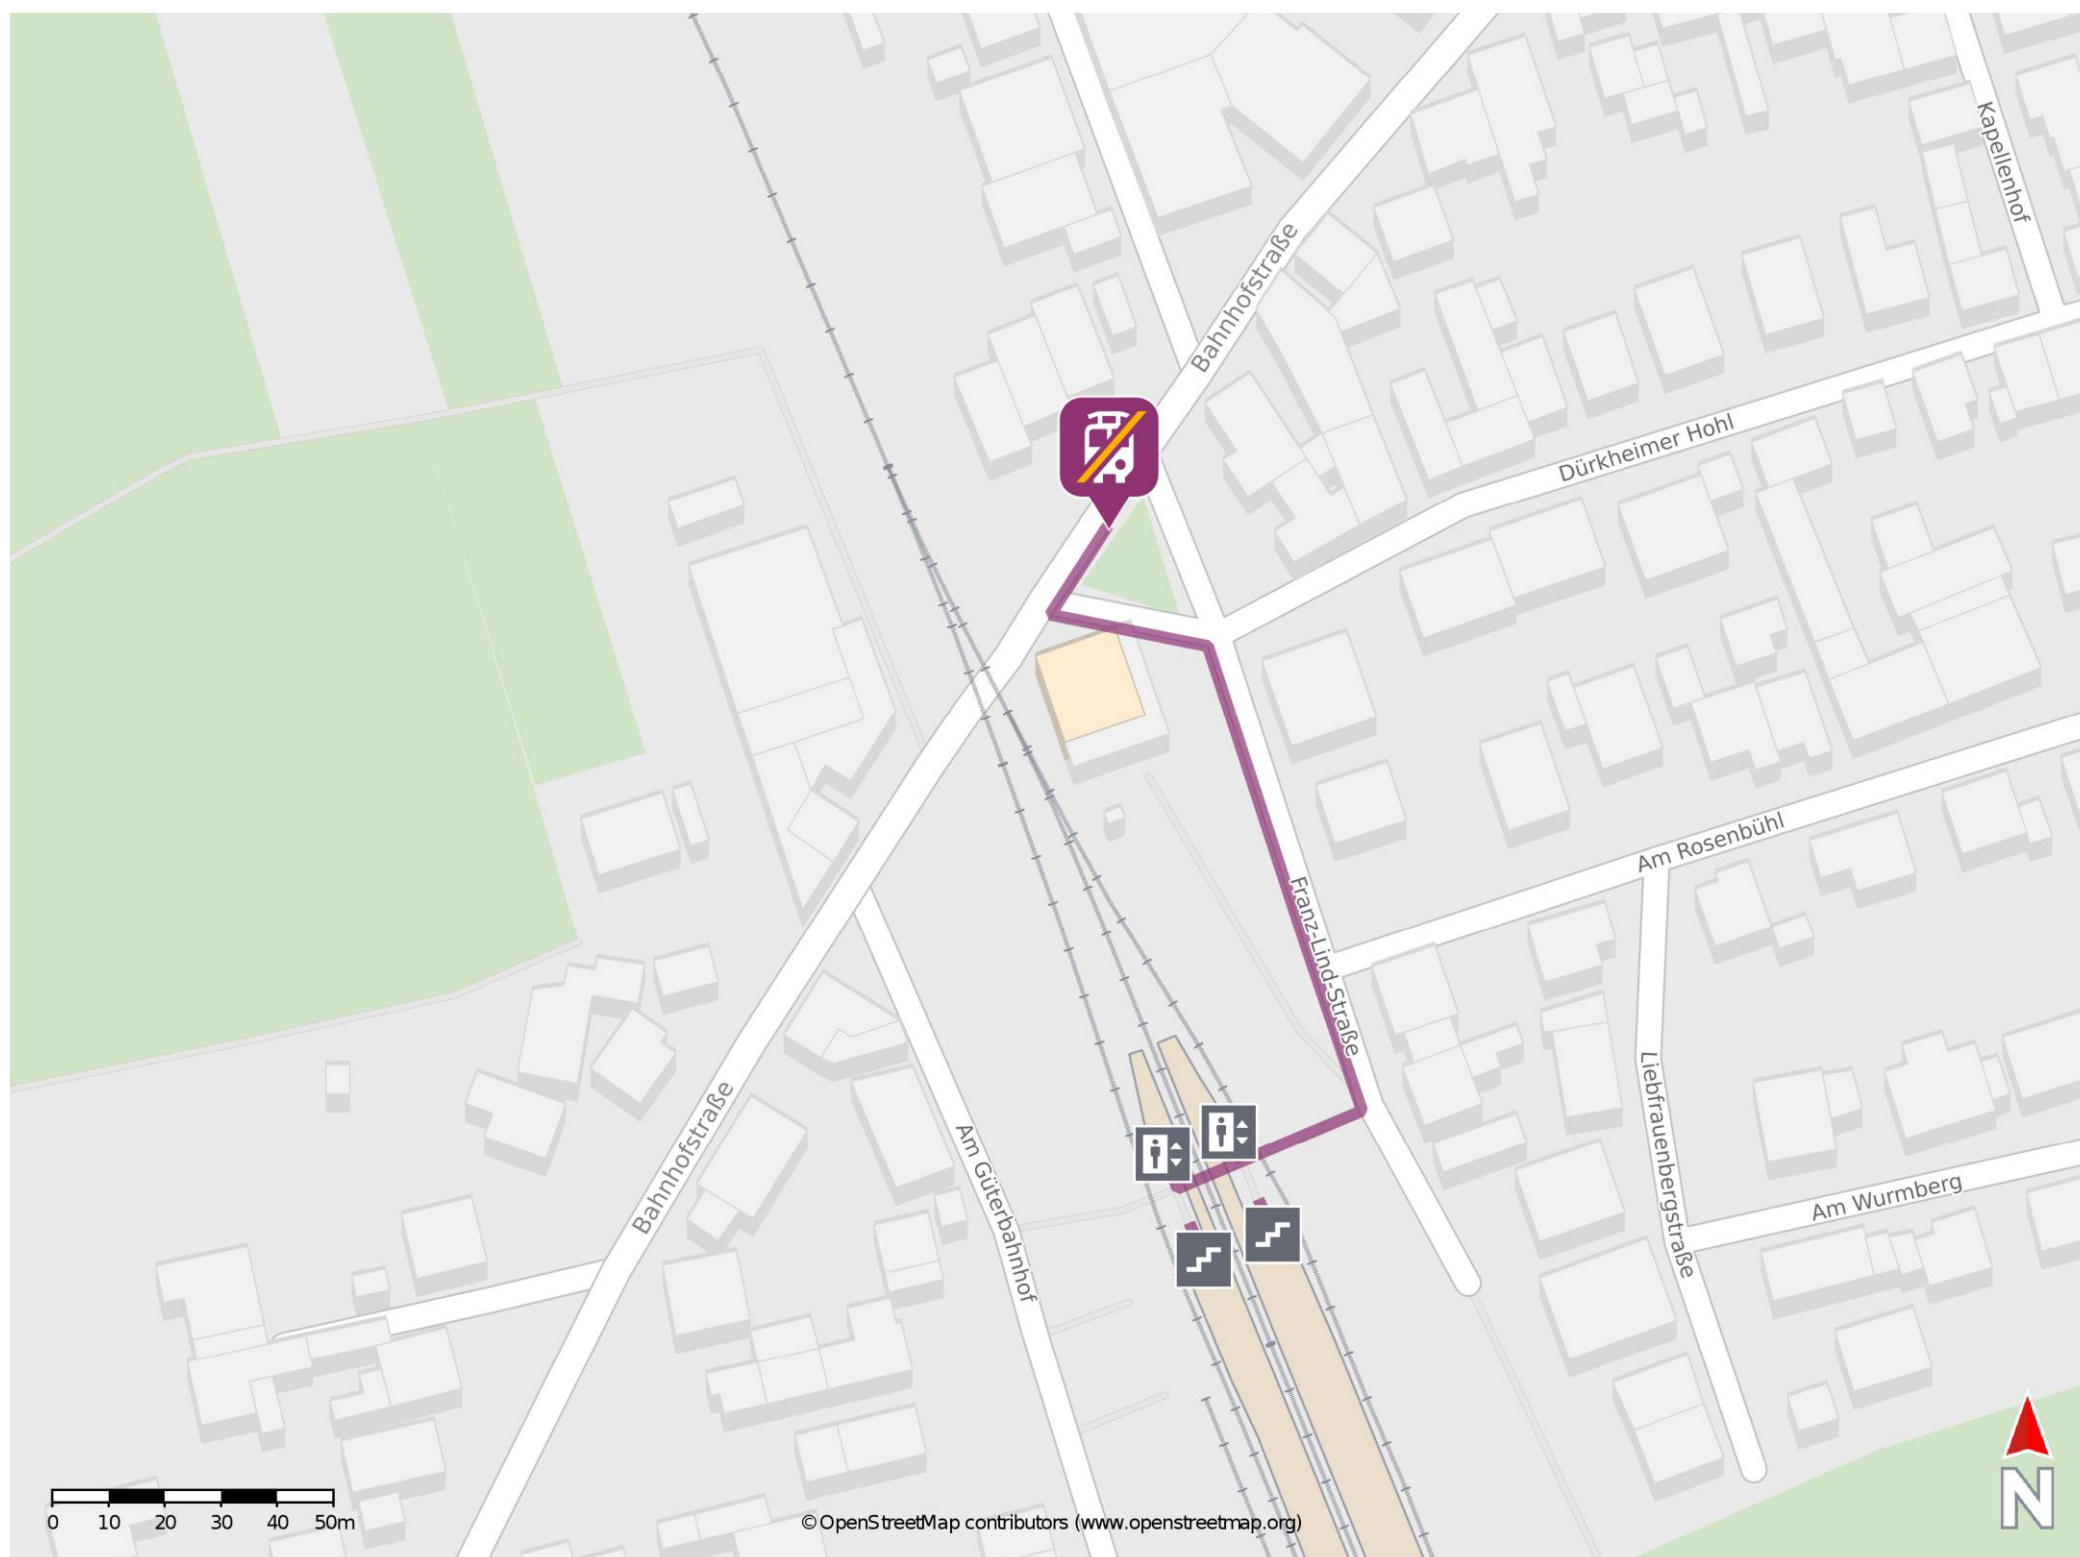

Freinsheim

Wegbeschreibung Schienenersatzverkehr *

Verlassen Sie den Bahnsteig und begeben Sie sich an die Franz-Lind-Straße. Orientieren sie sich nach links und folgen Sie der Straße bis zur Kreuzung Franz-Lind-Straße/ Dürkheimer Hohl. Halten Sie sich links und folgen Sie der Straße bis zur Bahnhofstraße. Biegen Sie nach rechts ab und begeben Sie sich an die Ersatzhaltestelle.

* Fahrradmitnahme im Schienenersatzverkehr nur begrenzt möglich.
Im QR Code sind die Koordinaten der Ersatzhaltestelle hinterlegt.

— barrierefrei
- nicht barrierefrei