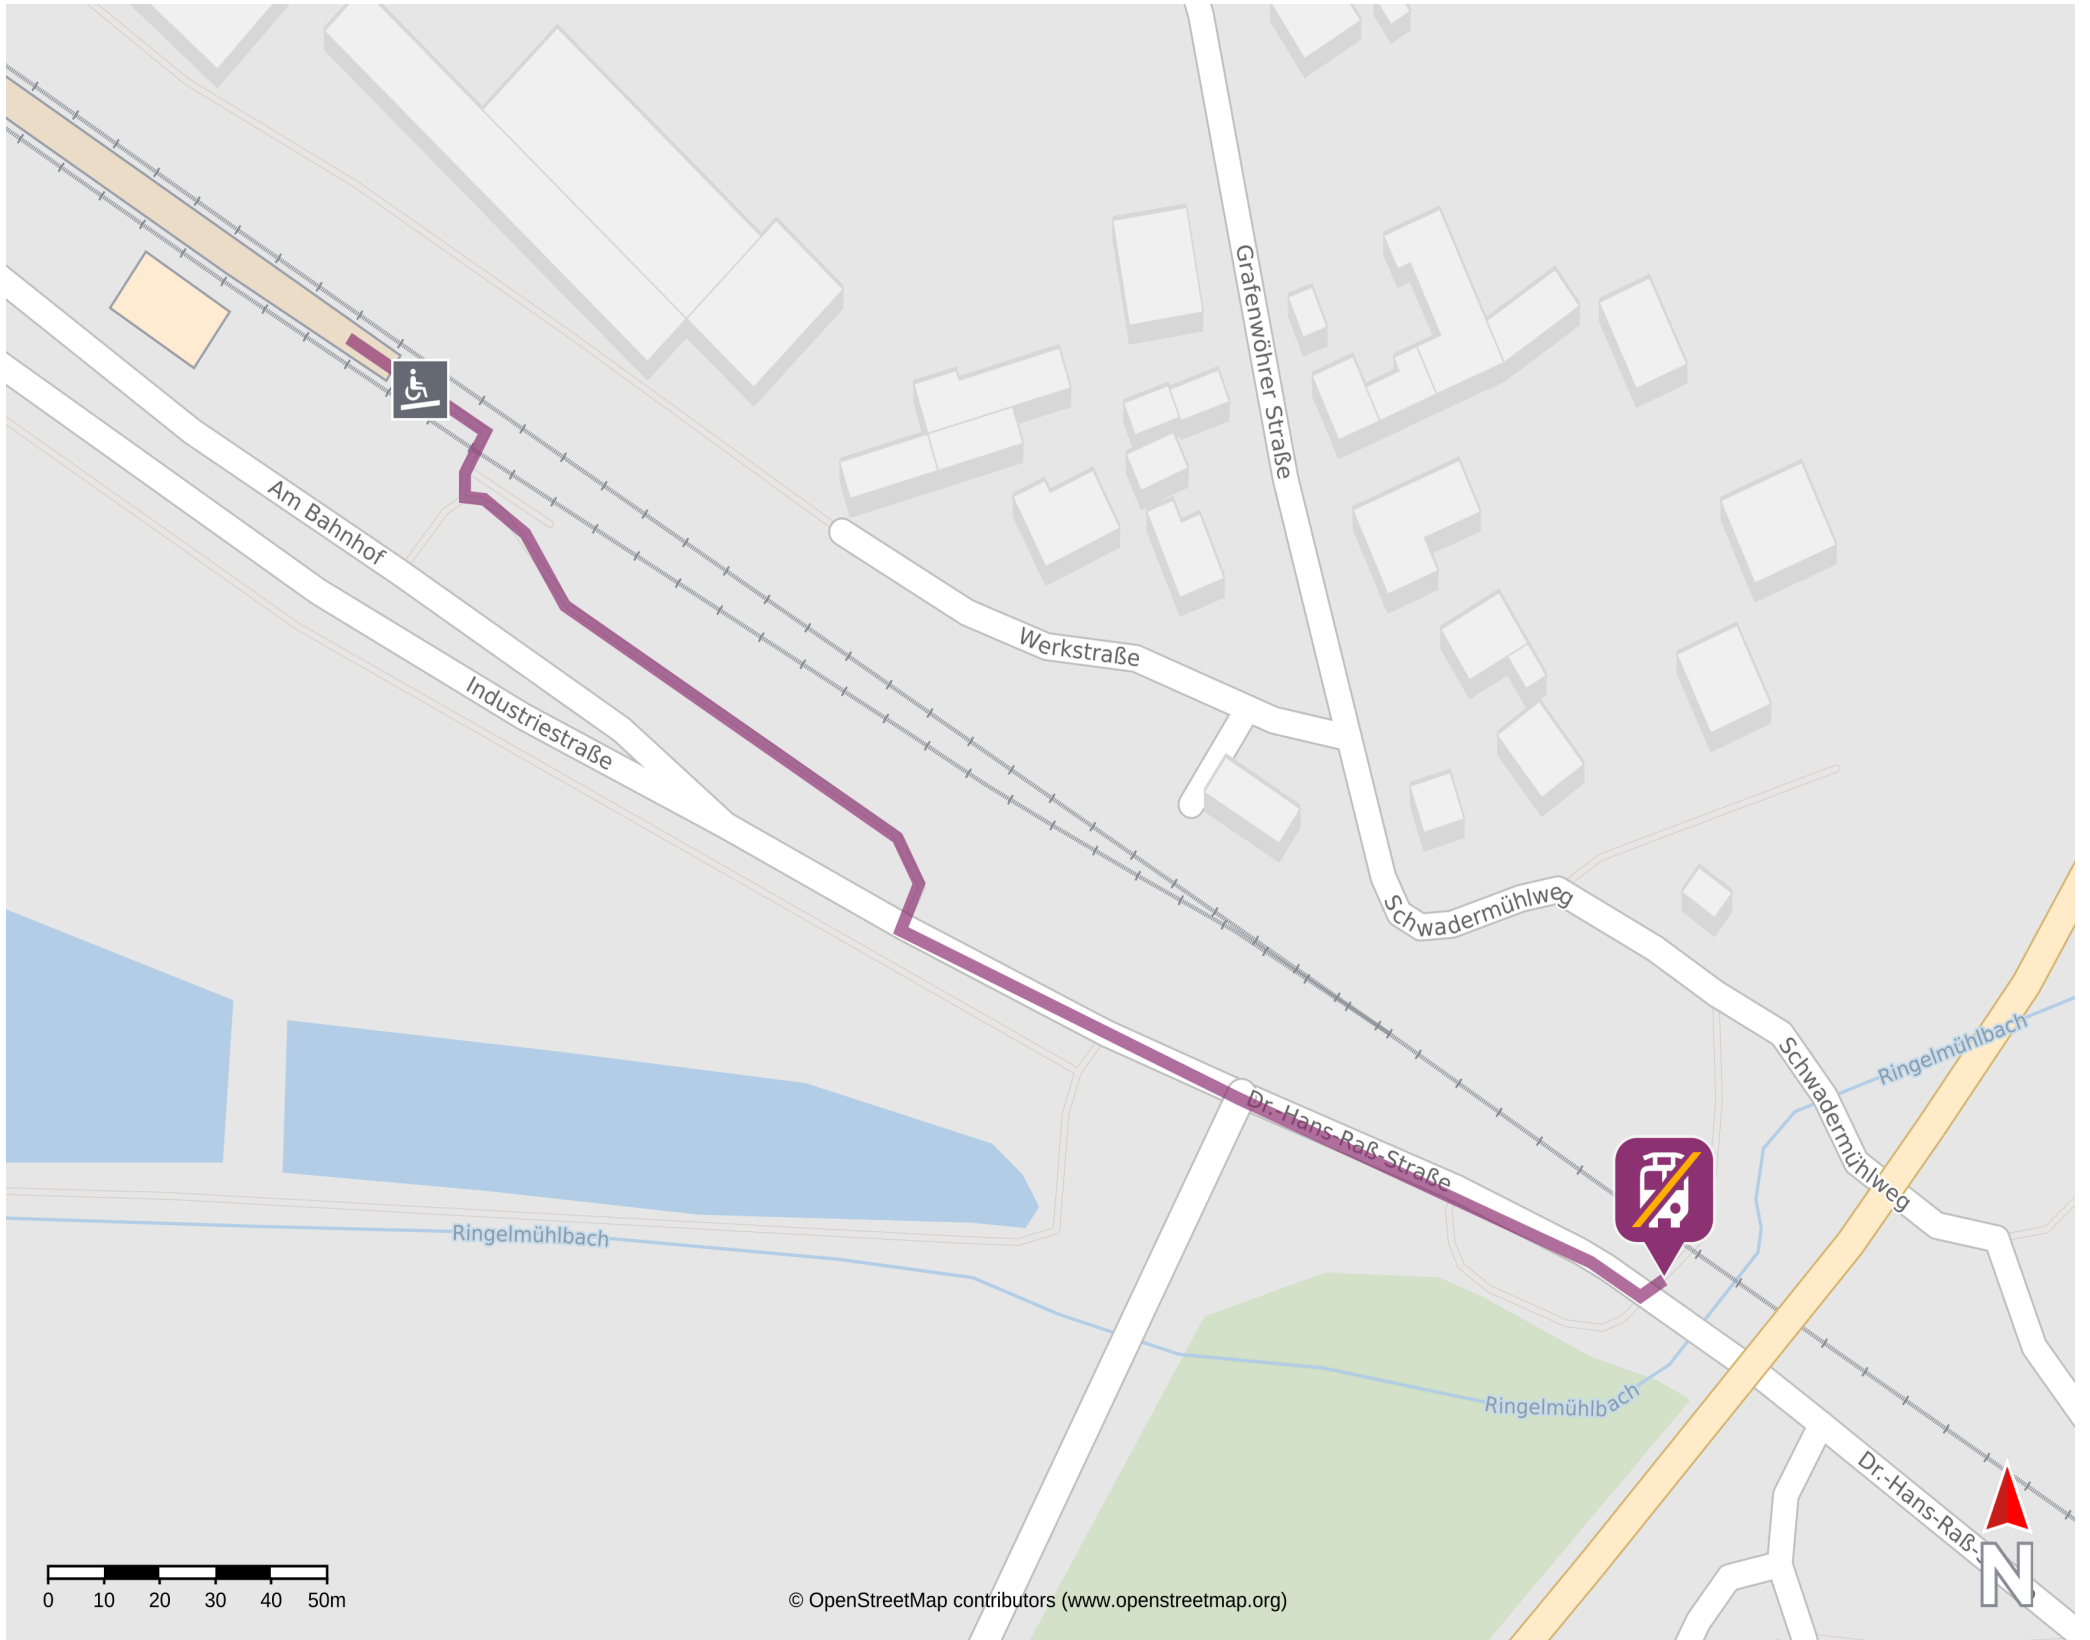

Umgebungsplan

Freihung

11.09.2024, 09:34

Ersatzhaltestelle

Wegbeschreibung Schienenersatzverkehr*

Verlassen Sie den Bahnsteig über die Rampe und begeben Sie sich auf die Industriestraße. Biegen Sie links ab und folgen Sie dem Straßenverlauf bis zur Ersatzhaltestelle. Die Ersatzhaltestelle befindet sich an der Bushaltestelle Freihung Industriestr.

*Fahrradmitnahme im Schienenersatzverkehr nur begrenzt, teilweise gar nicht möglich. Bitte informieren Sie sich bei dem von Ihnen genutzten Eisenbahnverkehrsunternehmen. Im QR Code sind die Koordinaten der Ersatzhaltestelle hinterlegt.