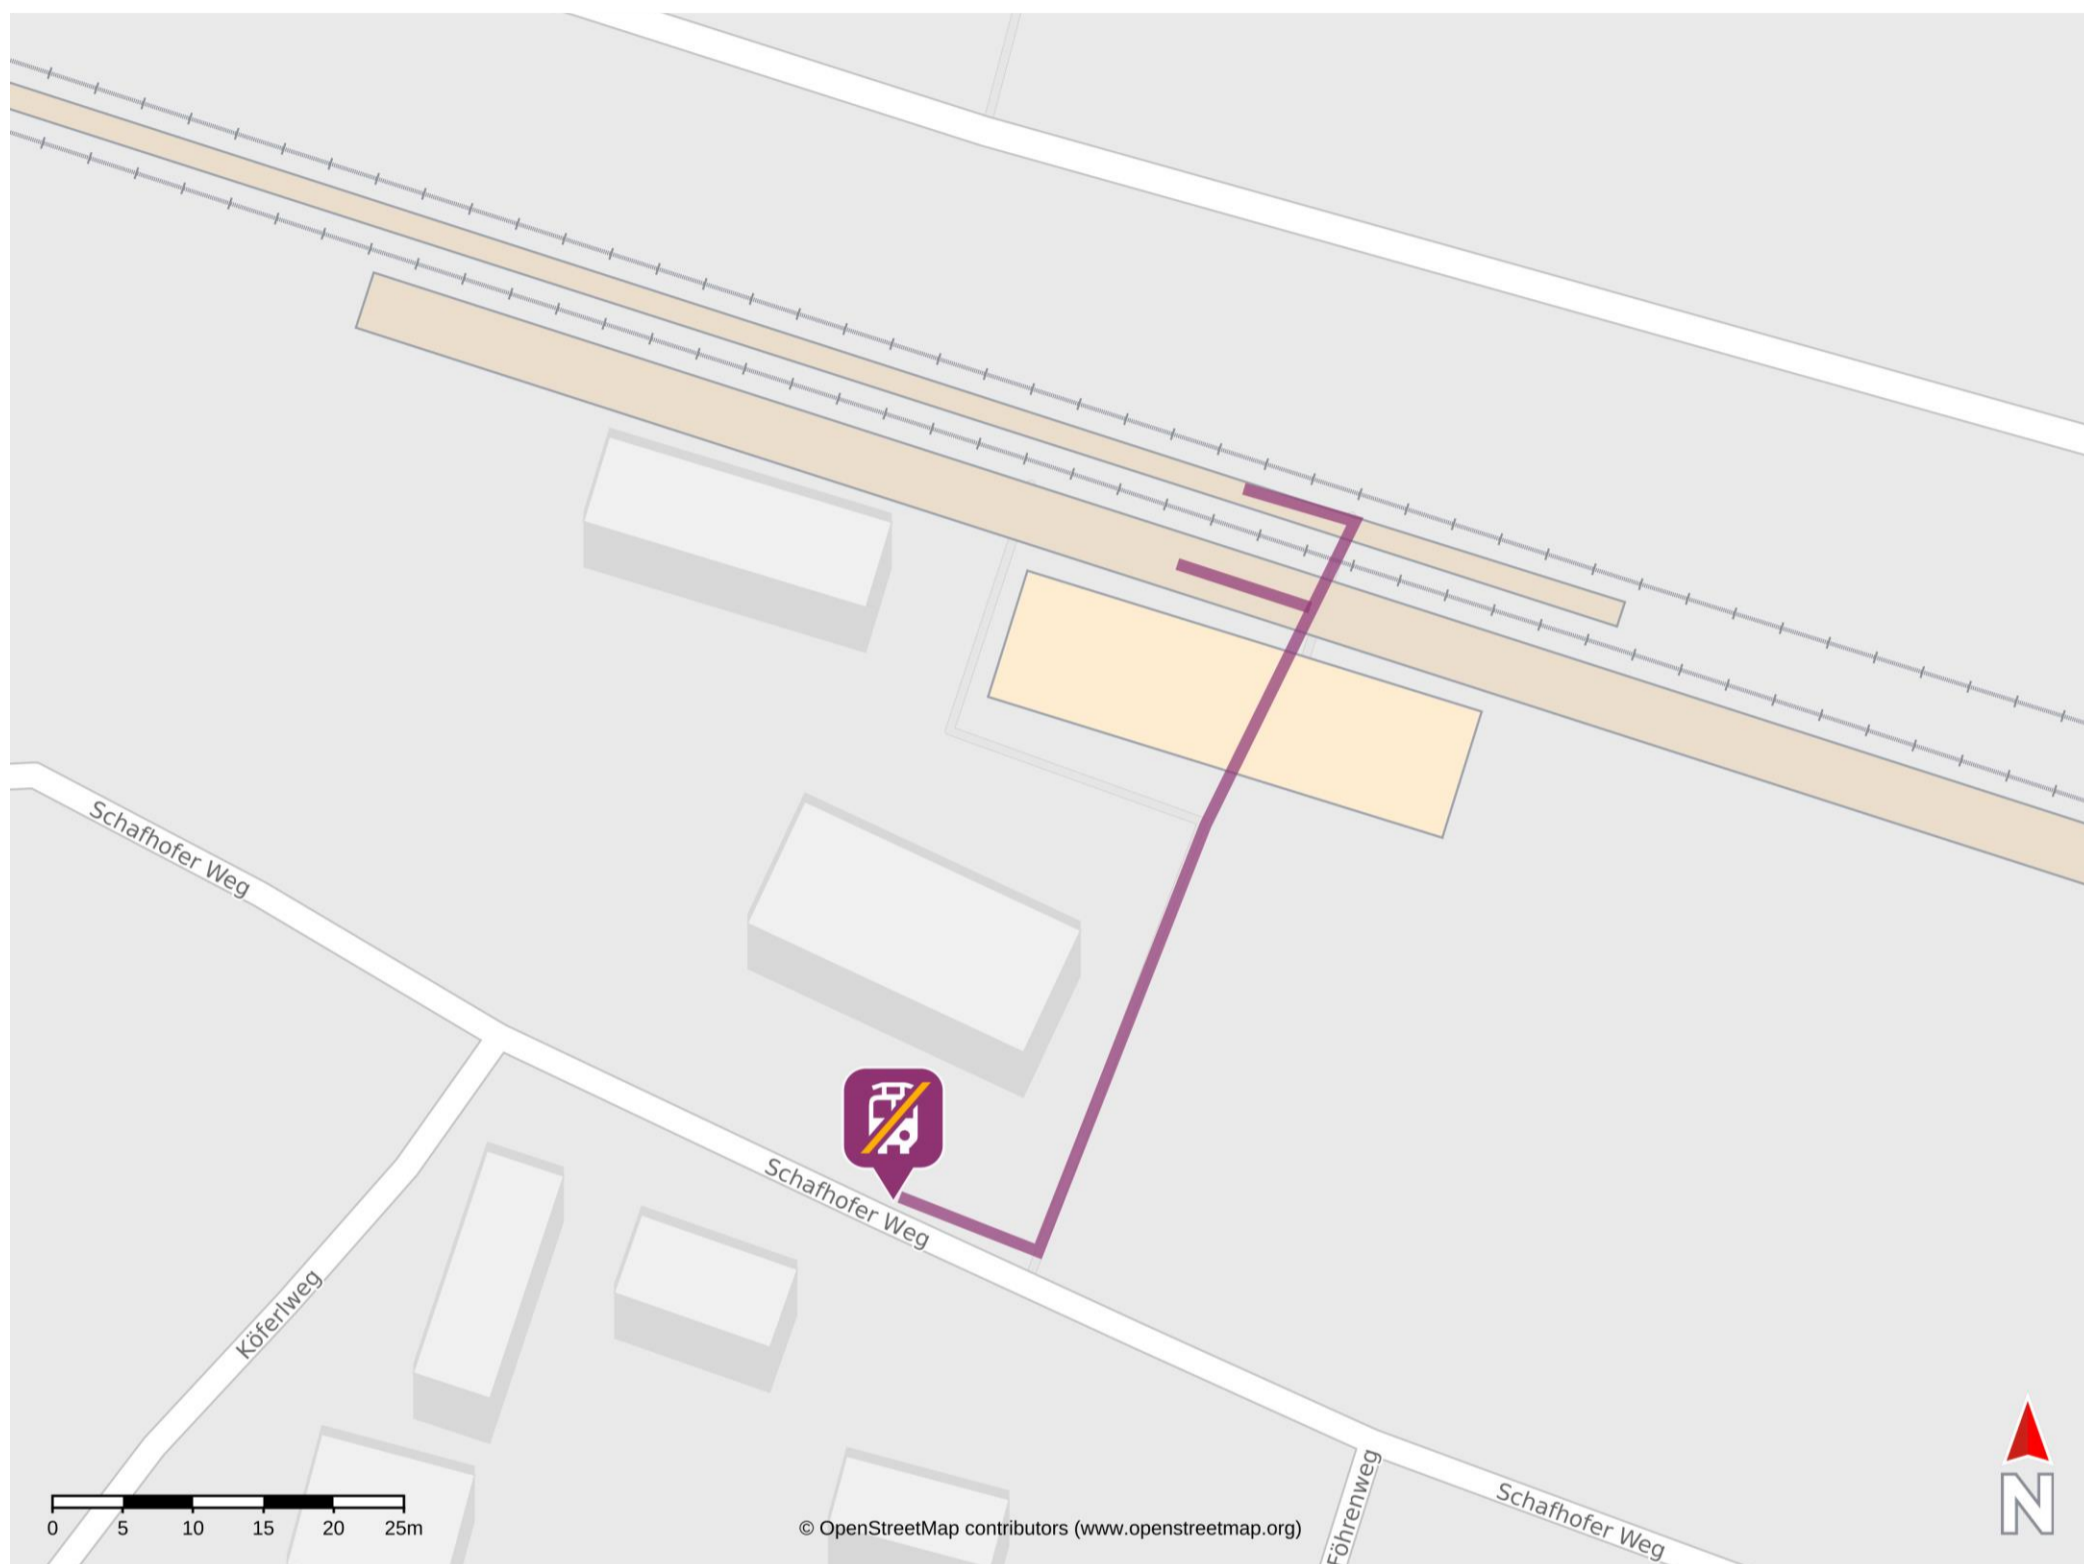

Umgebungsplan

Freihöls

Wegbeschreibung Schienenersatzverkehr *

Verlassen Sie den Bahnsteig in Richtung Schafhofer Weg und biegen Sie nach rechts ab. Folgen Sie dem Straßenverlauf bis zur Ersatzhaltestelle. Die Ersatzhaltestelle befindet sich in unmittelbarer Nähe.

*Fahrradmitnahme im Schienenersatzverkehr nur begrenzt, teilweise gar nicht möglich. Bitte informieren Sie sich bei dem von Ihnen genutzten Eisenbahnverkehrsunternehmen. Im QR Code sind die Koordinaten der Ersatzhaltestelle hinterlegt.

— barrierefrei
 — nicht barrierefrei