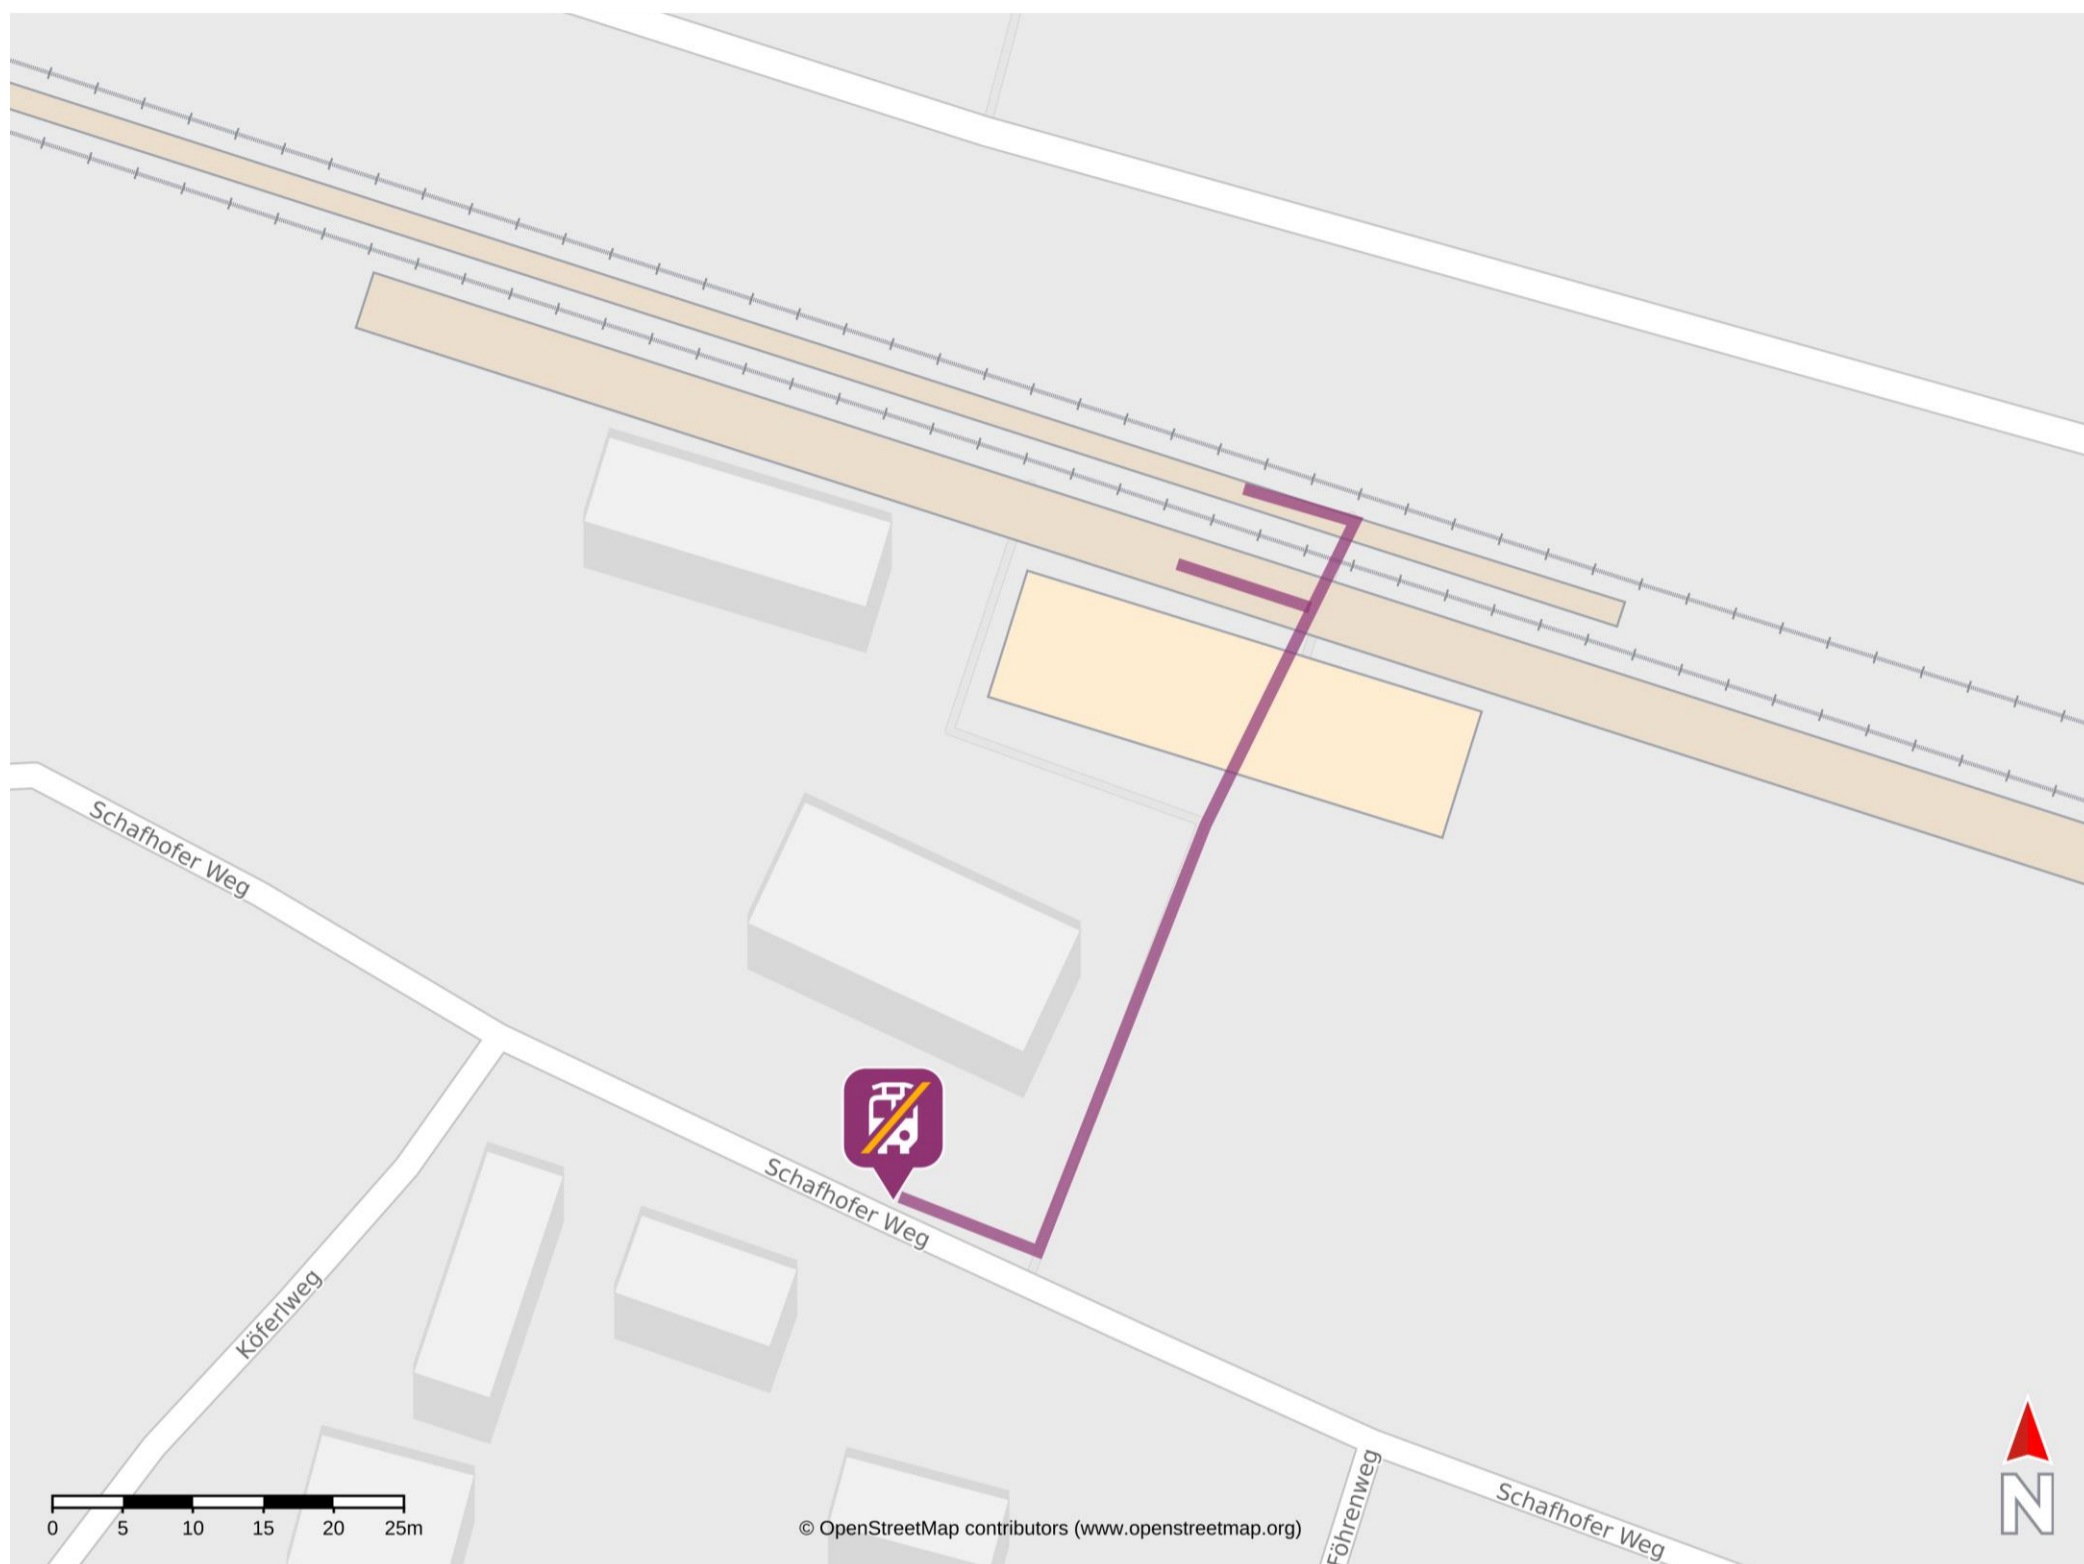

Umgebungsplan

Freihöls

Wegbeschreibung Schienenersatzverkehr *

Verlassen Sie den Bahnsteig in Richtung Schafhofer Weg und biegen Sie nach rechts ab. Folgen Sie dem Straßenverlauf bis zur Ersatzhaltestelle. Die Ersatzhaltestelle befindet sich in unmittelbarer Nähe.

*Fahrradmitnahme im Schienenersatzverkehr nur begrenzt, teilweise gar nicht möglich. Bitte informieren Sie sich bei dem von Ihnen genutzten Eisenbahnverkehrsunternehmen. Im QR Code sind die Koordinaten der Ersatzhaltestelle hinterlegt.

— barrierefrei
- - nicht barrierefrei