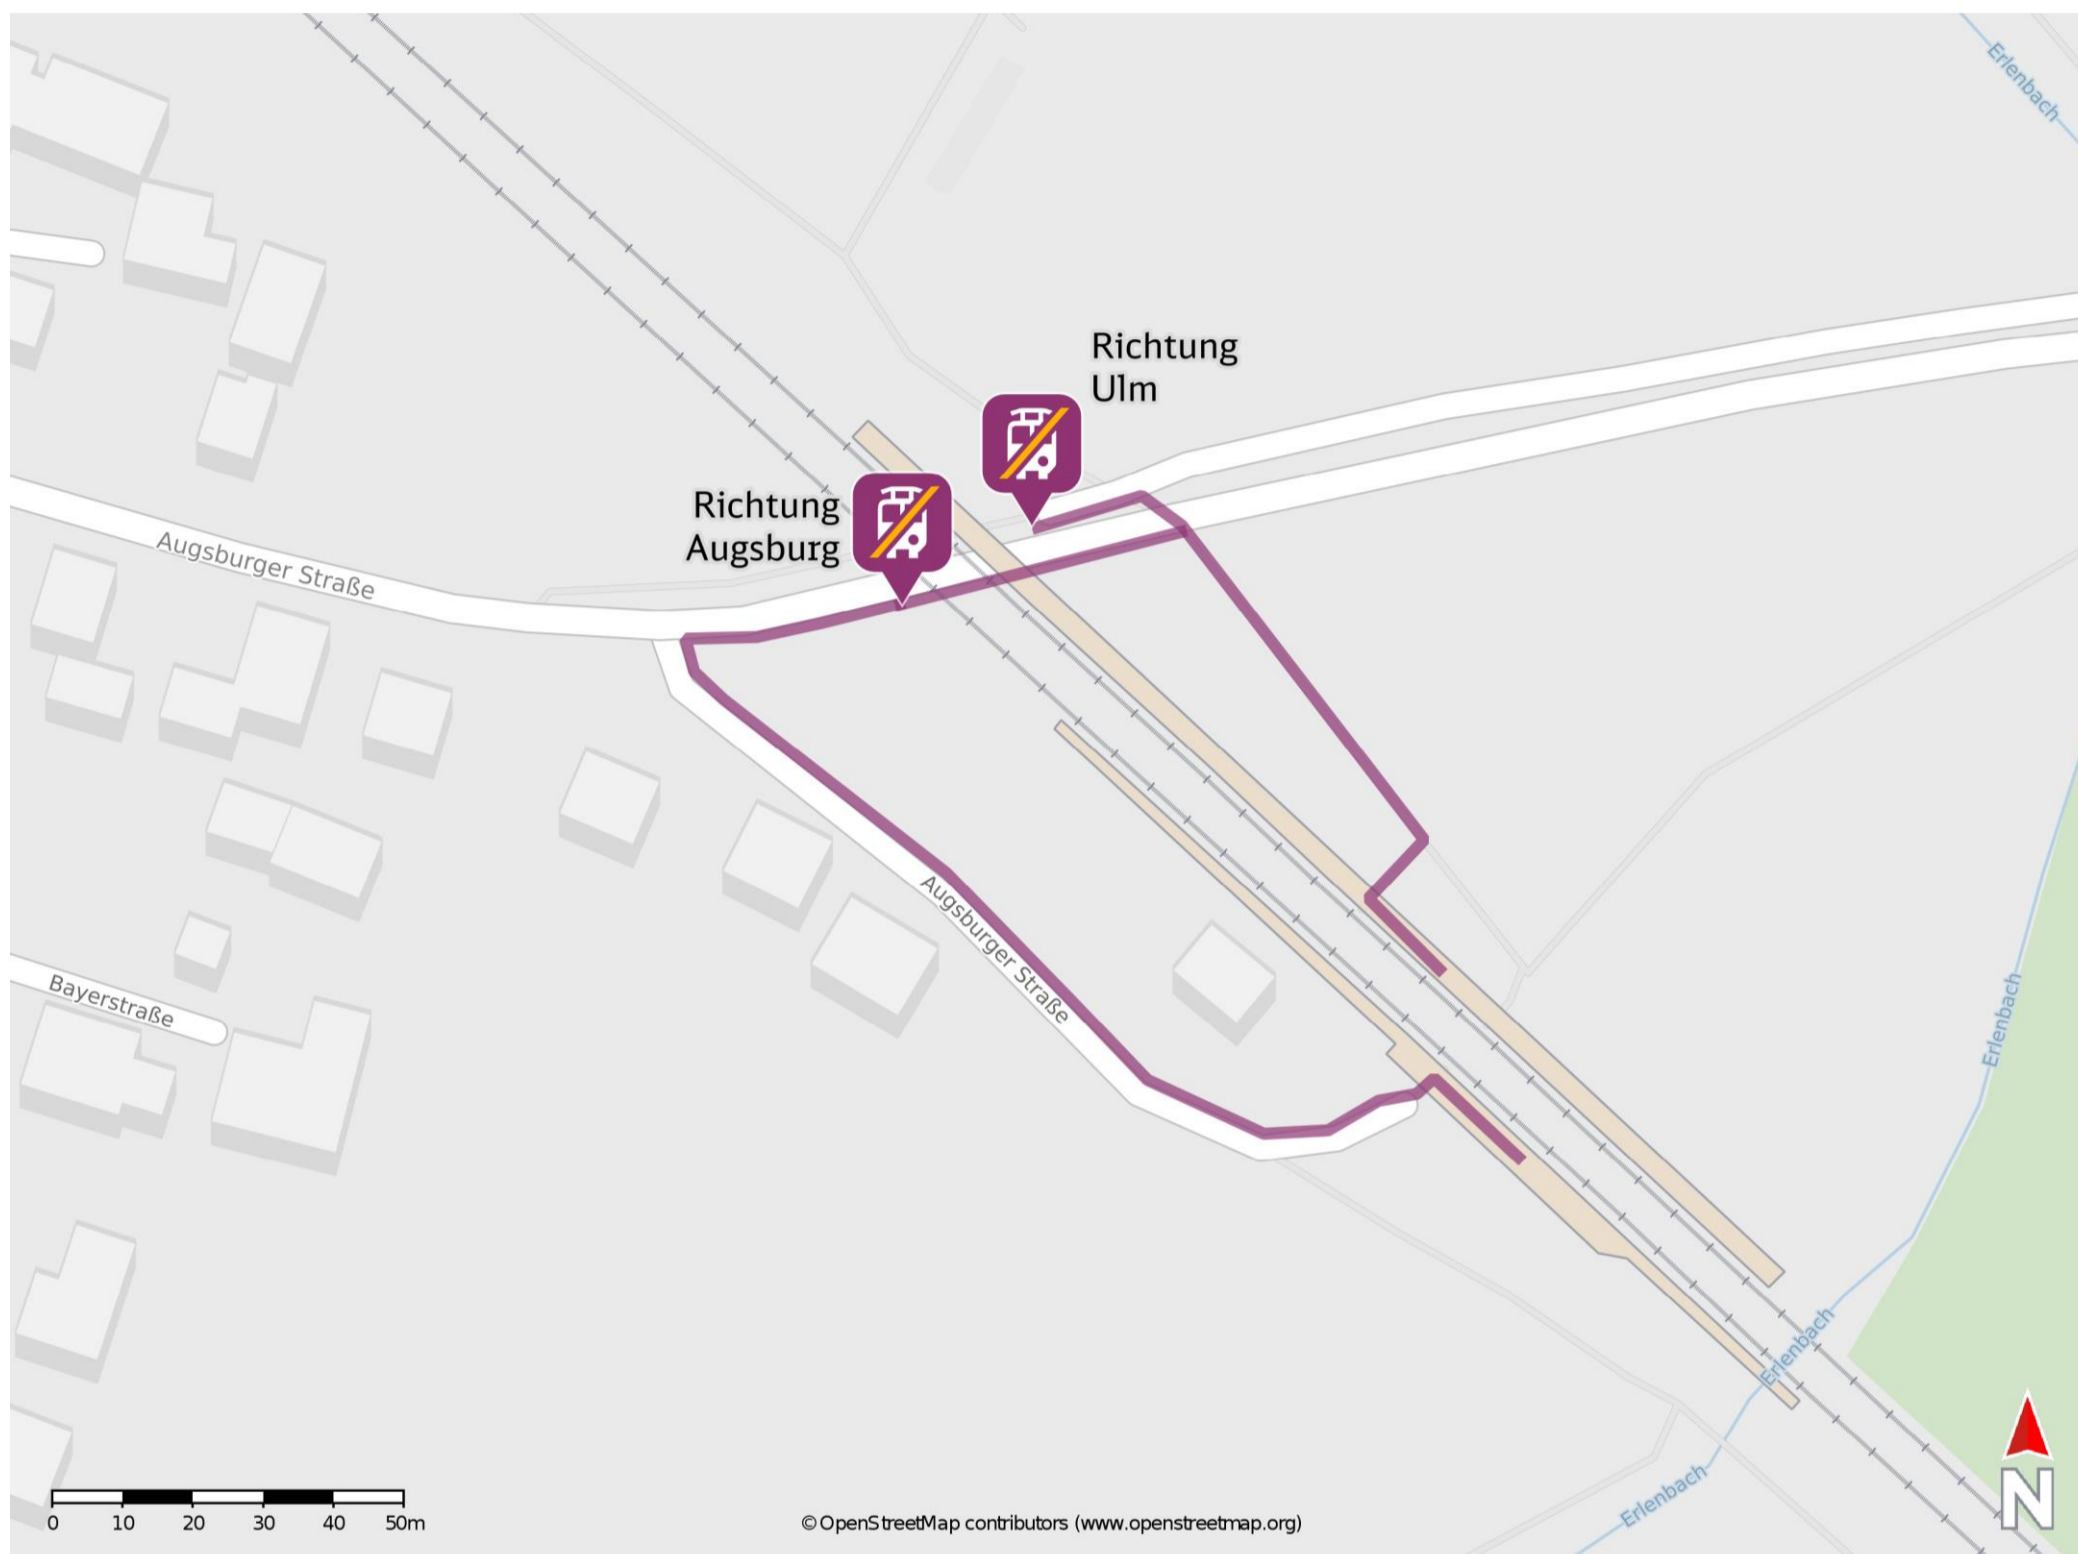

Freihalden

Wegbeschreibung Schienenersatzverkehr *

Verlassen Sie den Bahnsteig in Richtung Bahnüberführung und begeben Sie sich an die Augsburger Straße. Biegen Sie nach rechts bzw. nach links ab und begeben Sie sich an die jeweilige Ersatzhaltestelle.

Ersatzhaltestelle Richtung
Ulm

Ersatzhaltestelle Richtung
Augsburg

* Fahrradmitnahme im Schienenersatzverkehr nur begrenzt möglich.
Im QR Code sind die Koordinaten der Ersatzhaltestelle hinterlegt.

— barrierefrei
- - nicht barrierefrei