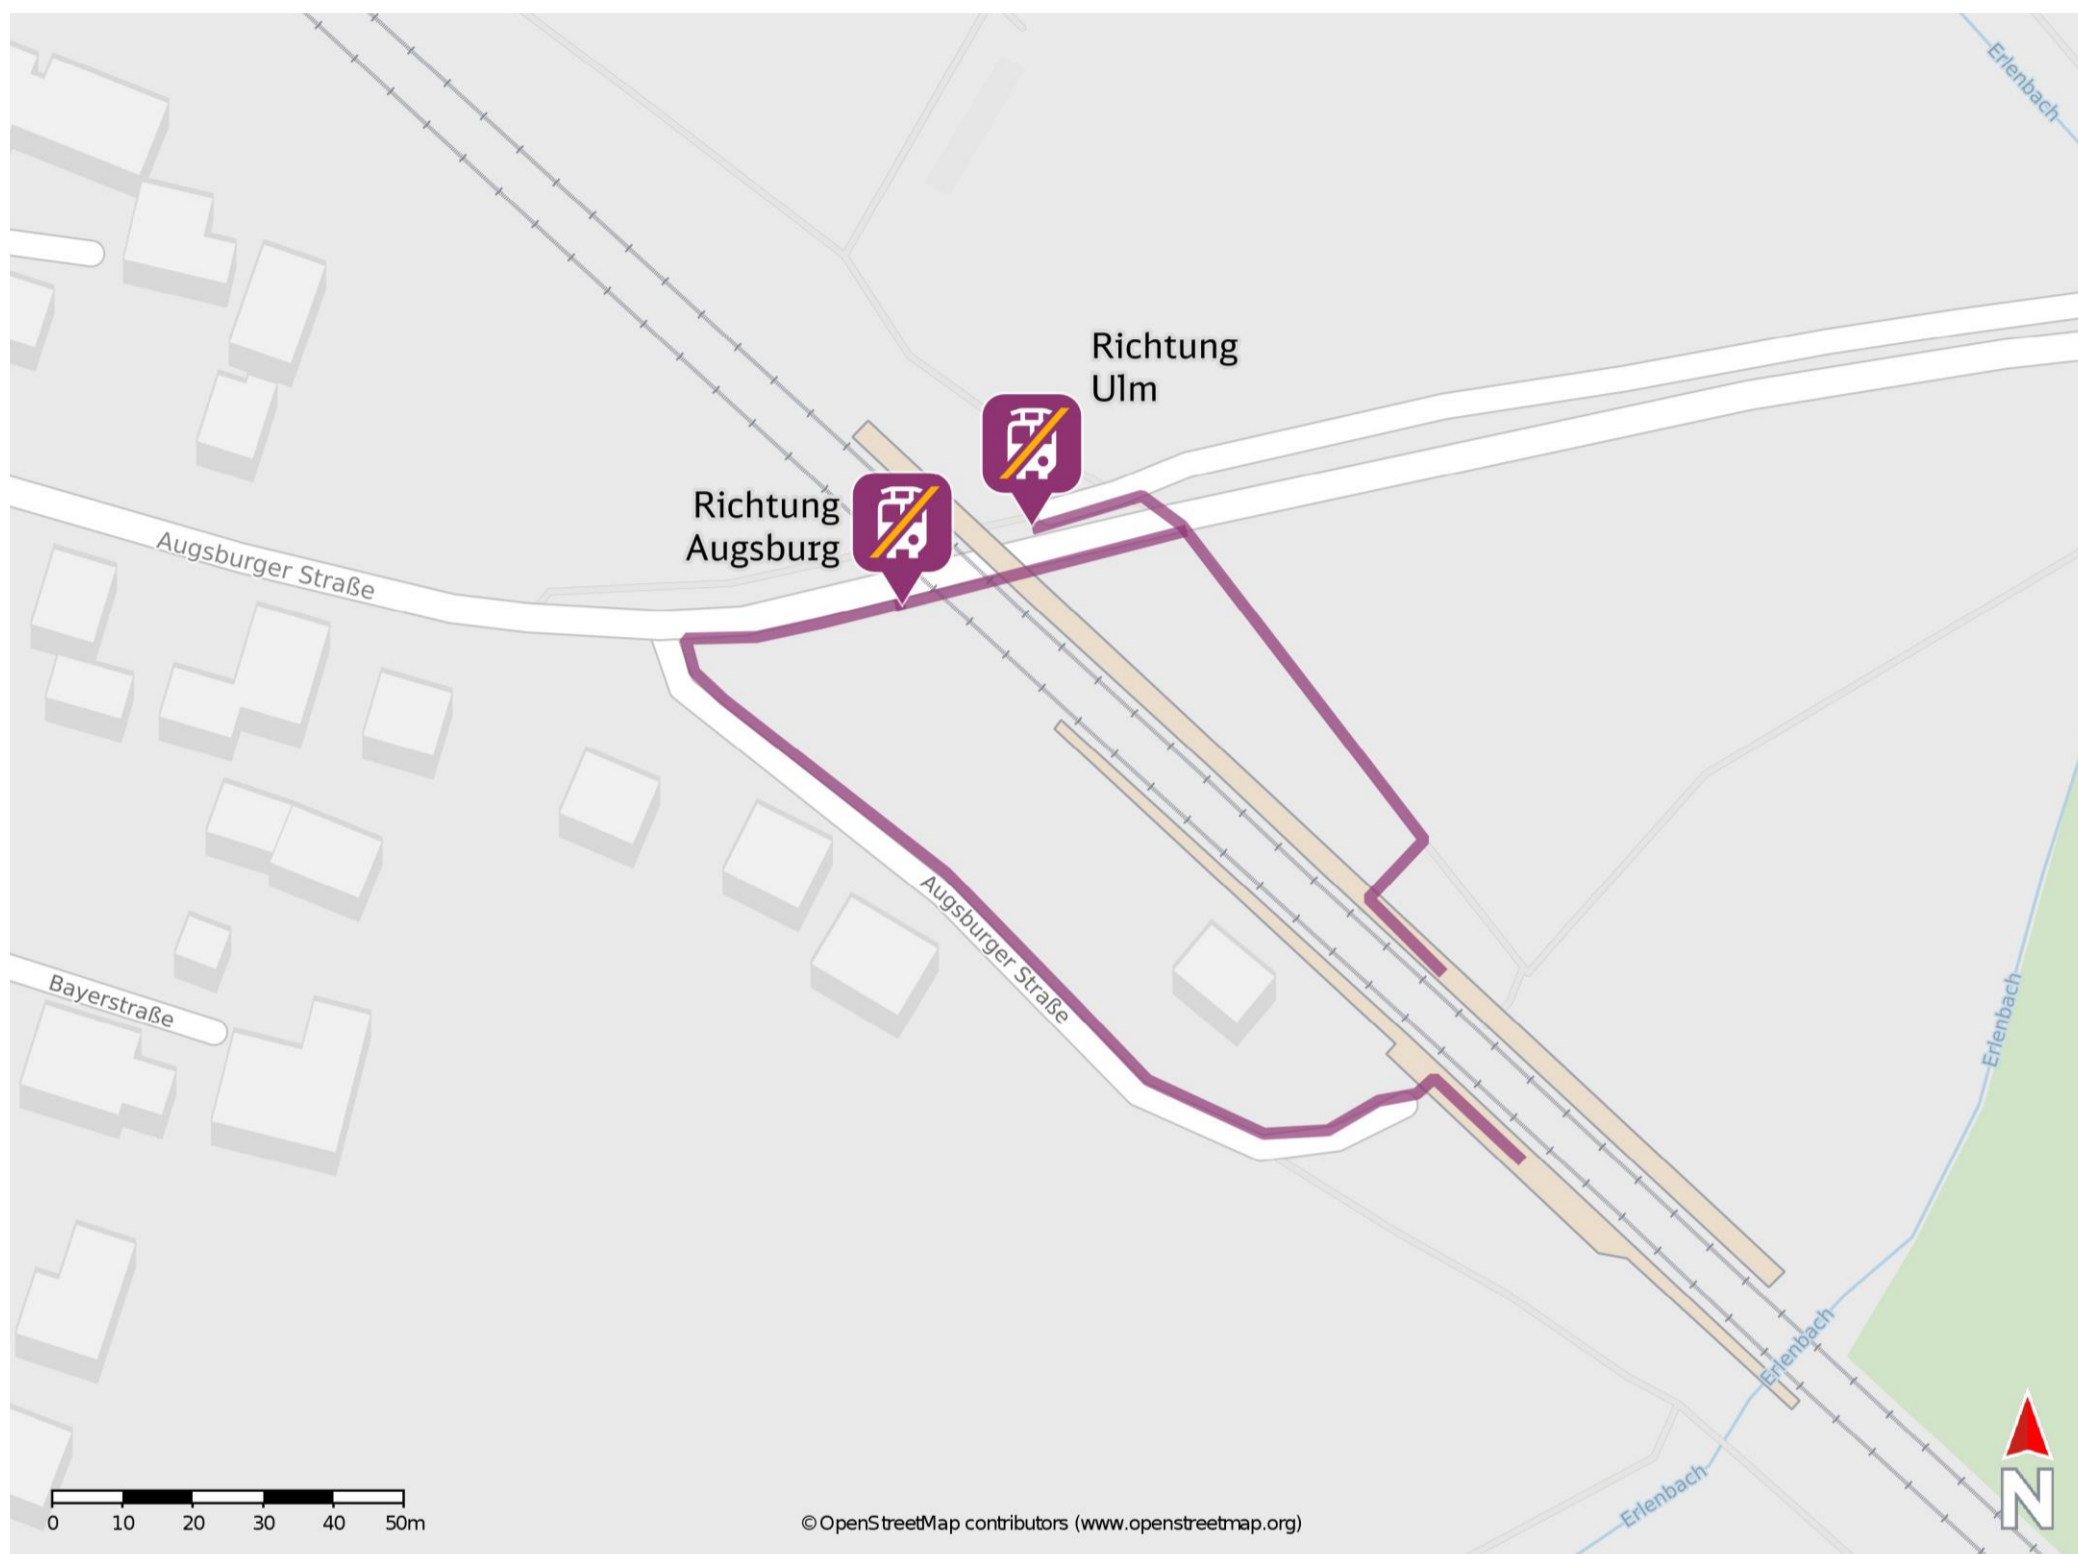

Freihalden

Wegbeschreibung Schienenersatzverkehr *

Verlassen Sie den Bahnsteig in Richtung Bahnüberführung und begeben Sie sich an die Augsburger Straße. Biegen Sie nach rechts bzw. nach links ab und begeben Sie sich an die jeweilige Ersatzhaltestelle.

Ersatzhaltestelle Richtung
Ulm

Ersatzhaltestelle Richtung
Augsburg

* Fahrradmitnahme im Schienenersatzverkehr nur begrenzt möglich.
Im QR Code sind die Koordinaten der Ersatzhaltestelle hinterlegt.

— barrierefrei
— nicht barrierefrei