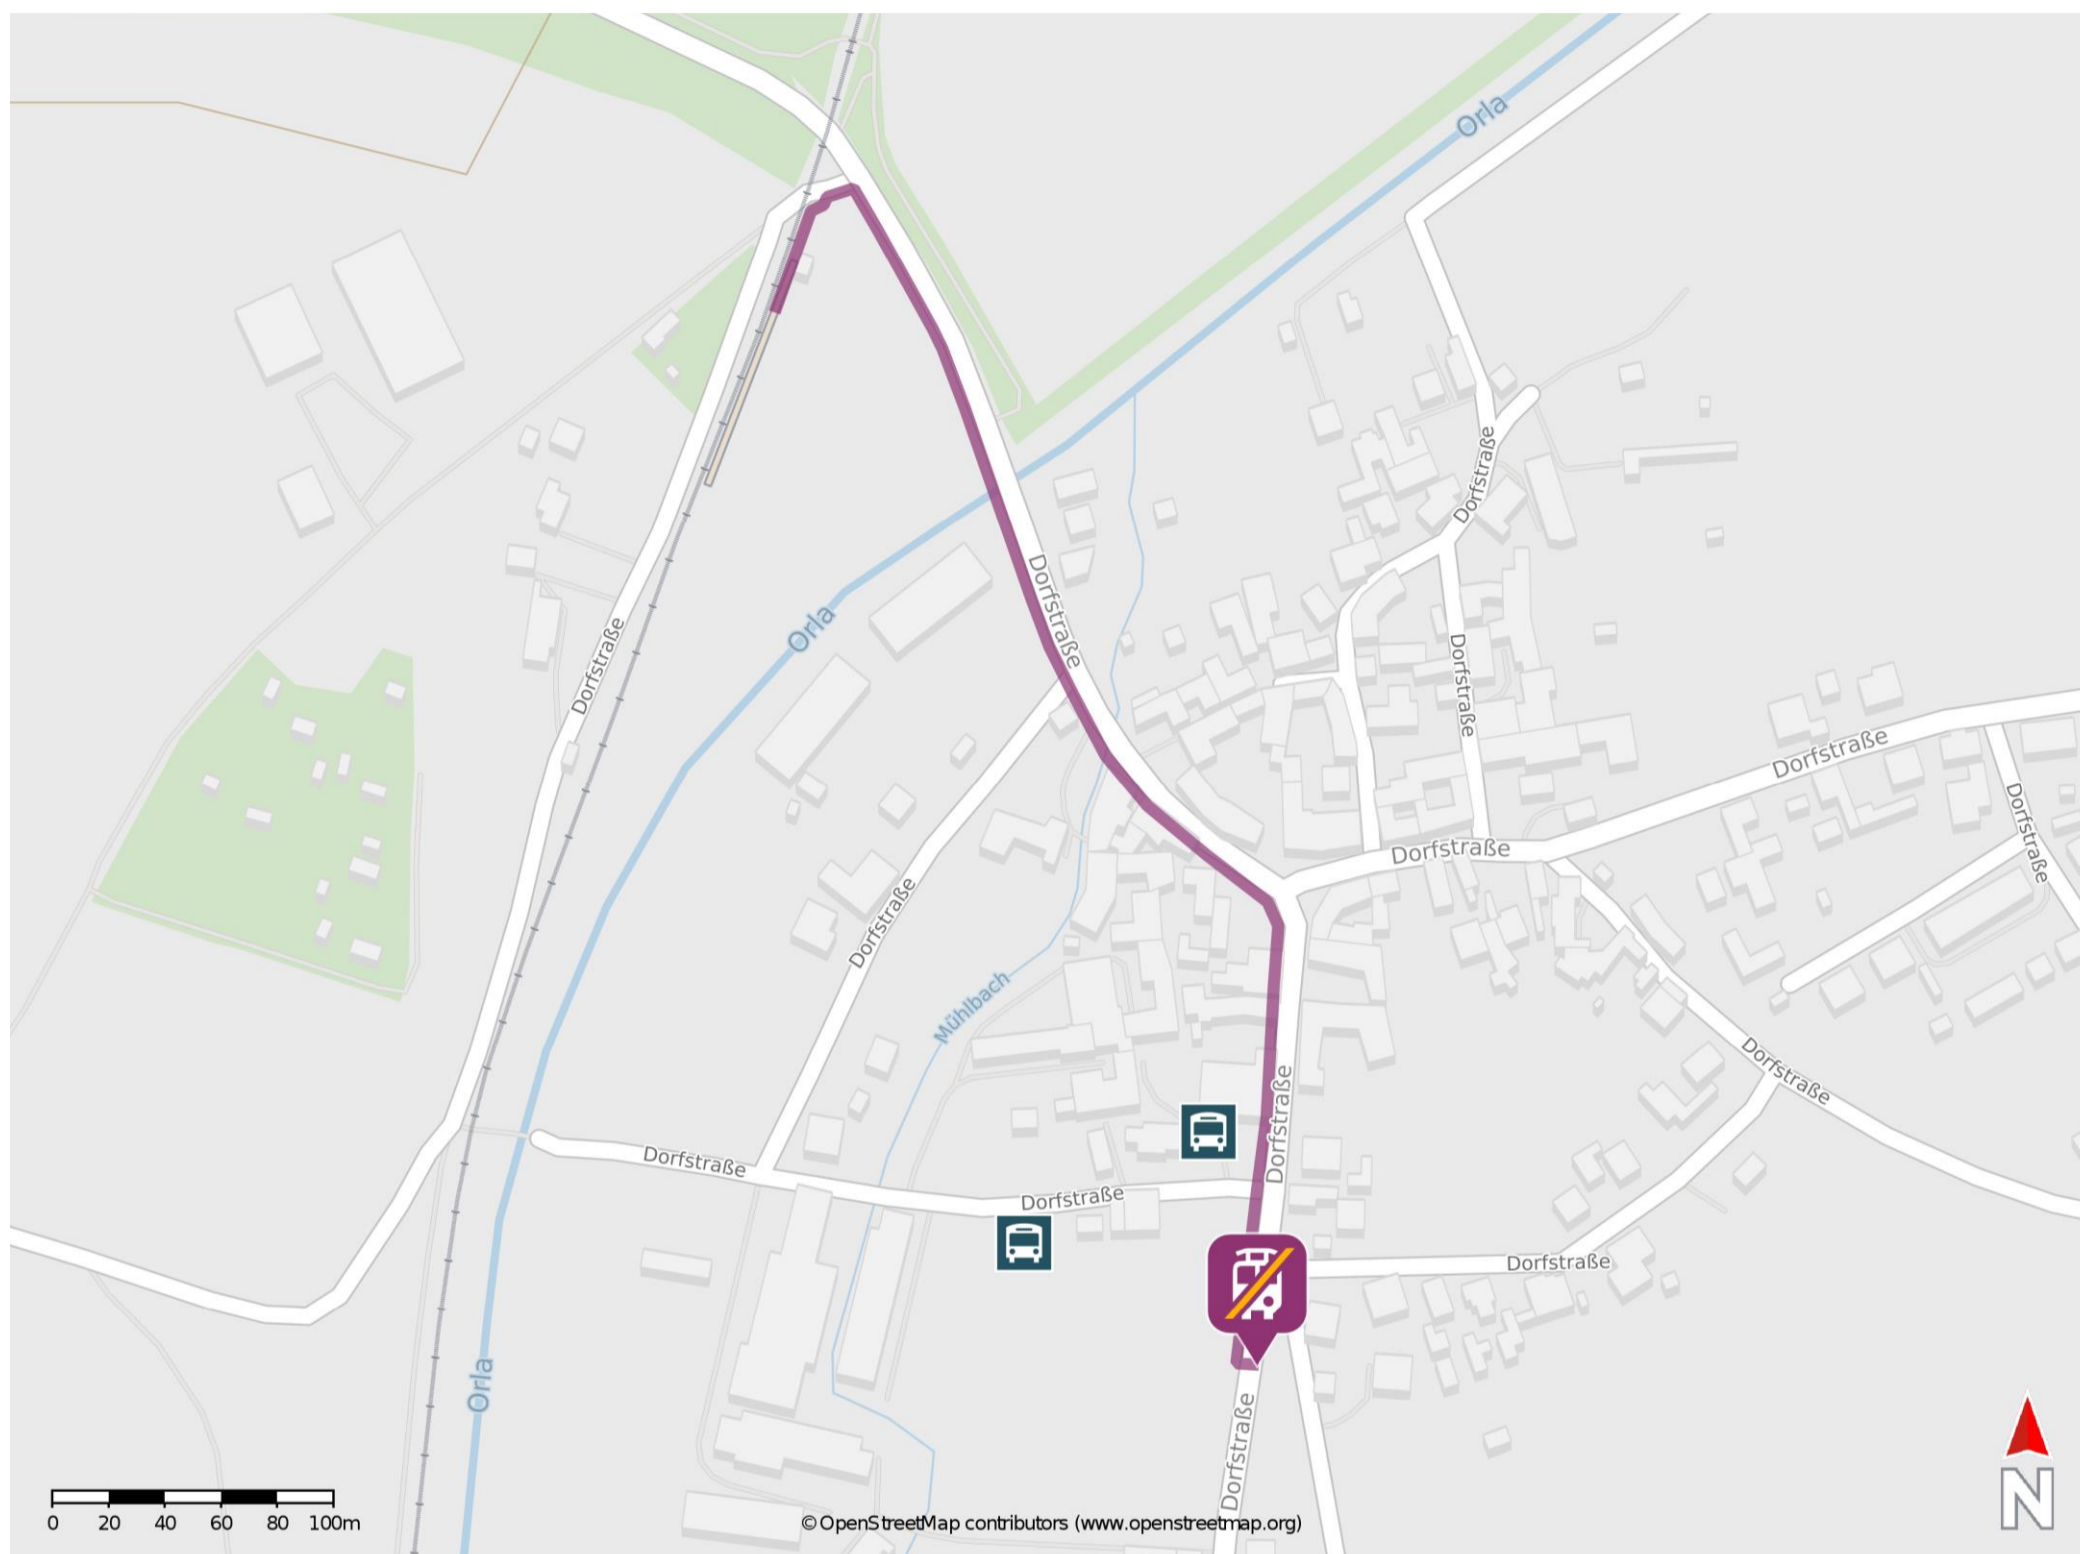

Freienorla

Wegbeschreibung Schienenersatzverkehr *

Verlassen Sie den Bahnsteig und begeben Sie sich an die Dorfstraße. Biegen Sie nach rechts ab und folgen Sie dem Straßenverlauf ca. 470 m bis zur Ersatzhaltestelle. Die Ersatzhaltestelle befindet sich an der Bushaltestelle Freienorla, Gasthaus Schwan.

* Fahrradmitnahme im Schienenersatzverkehr nur begrenzt möglich.
Im QR Code sind die Koordinaten der Ersatzhaltestelle hinterlegt.

— barrierefrei
— nicht barrierefrei