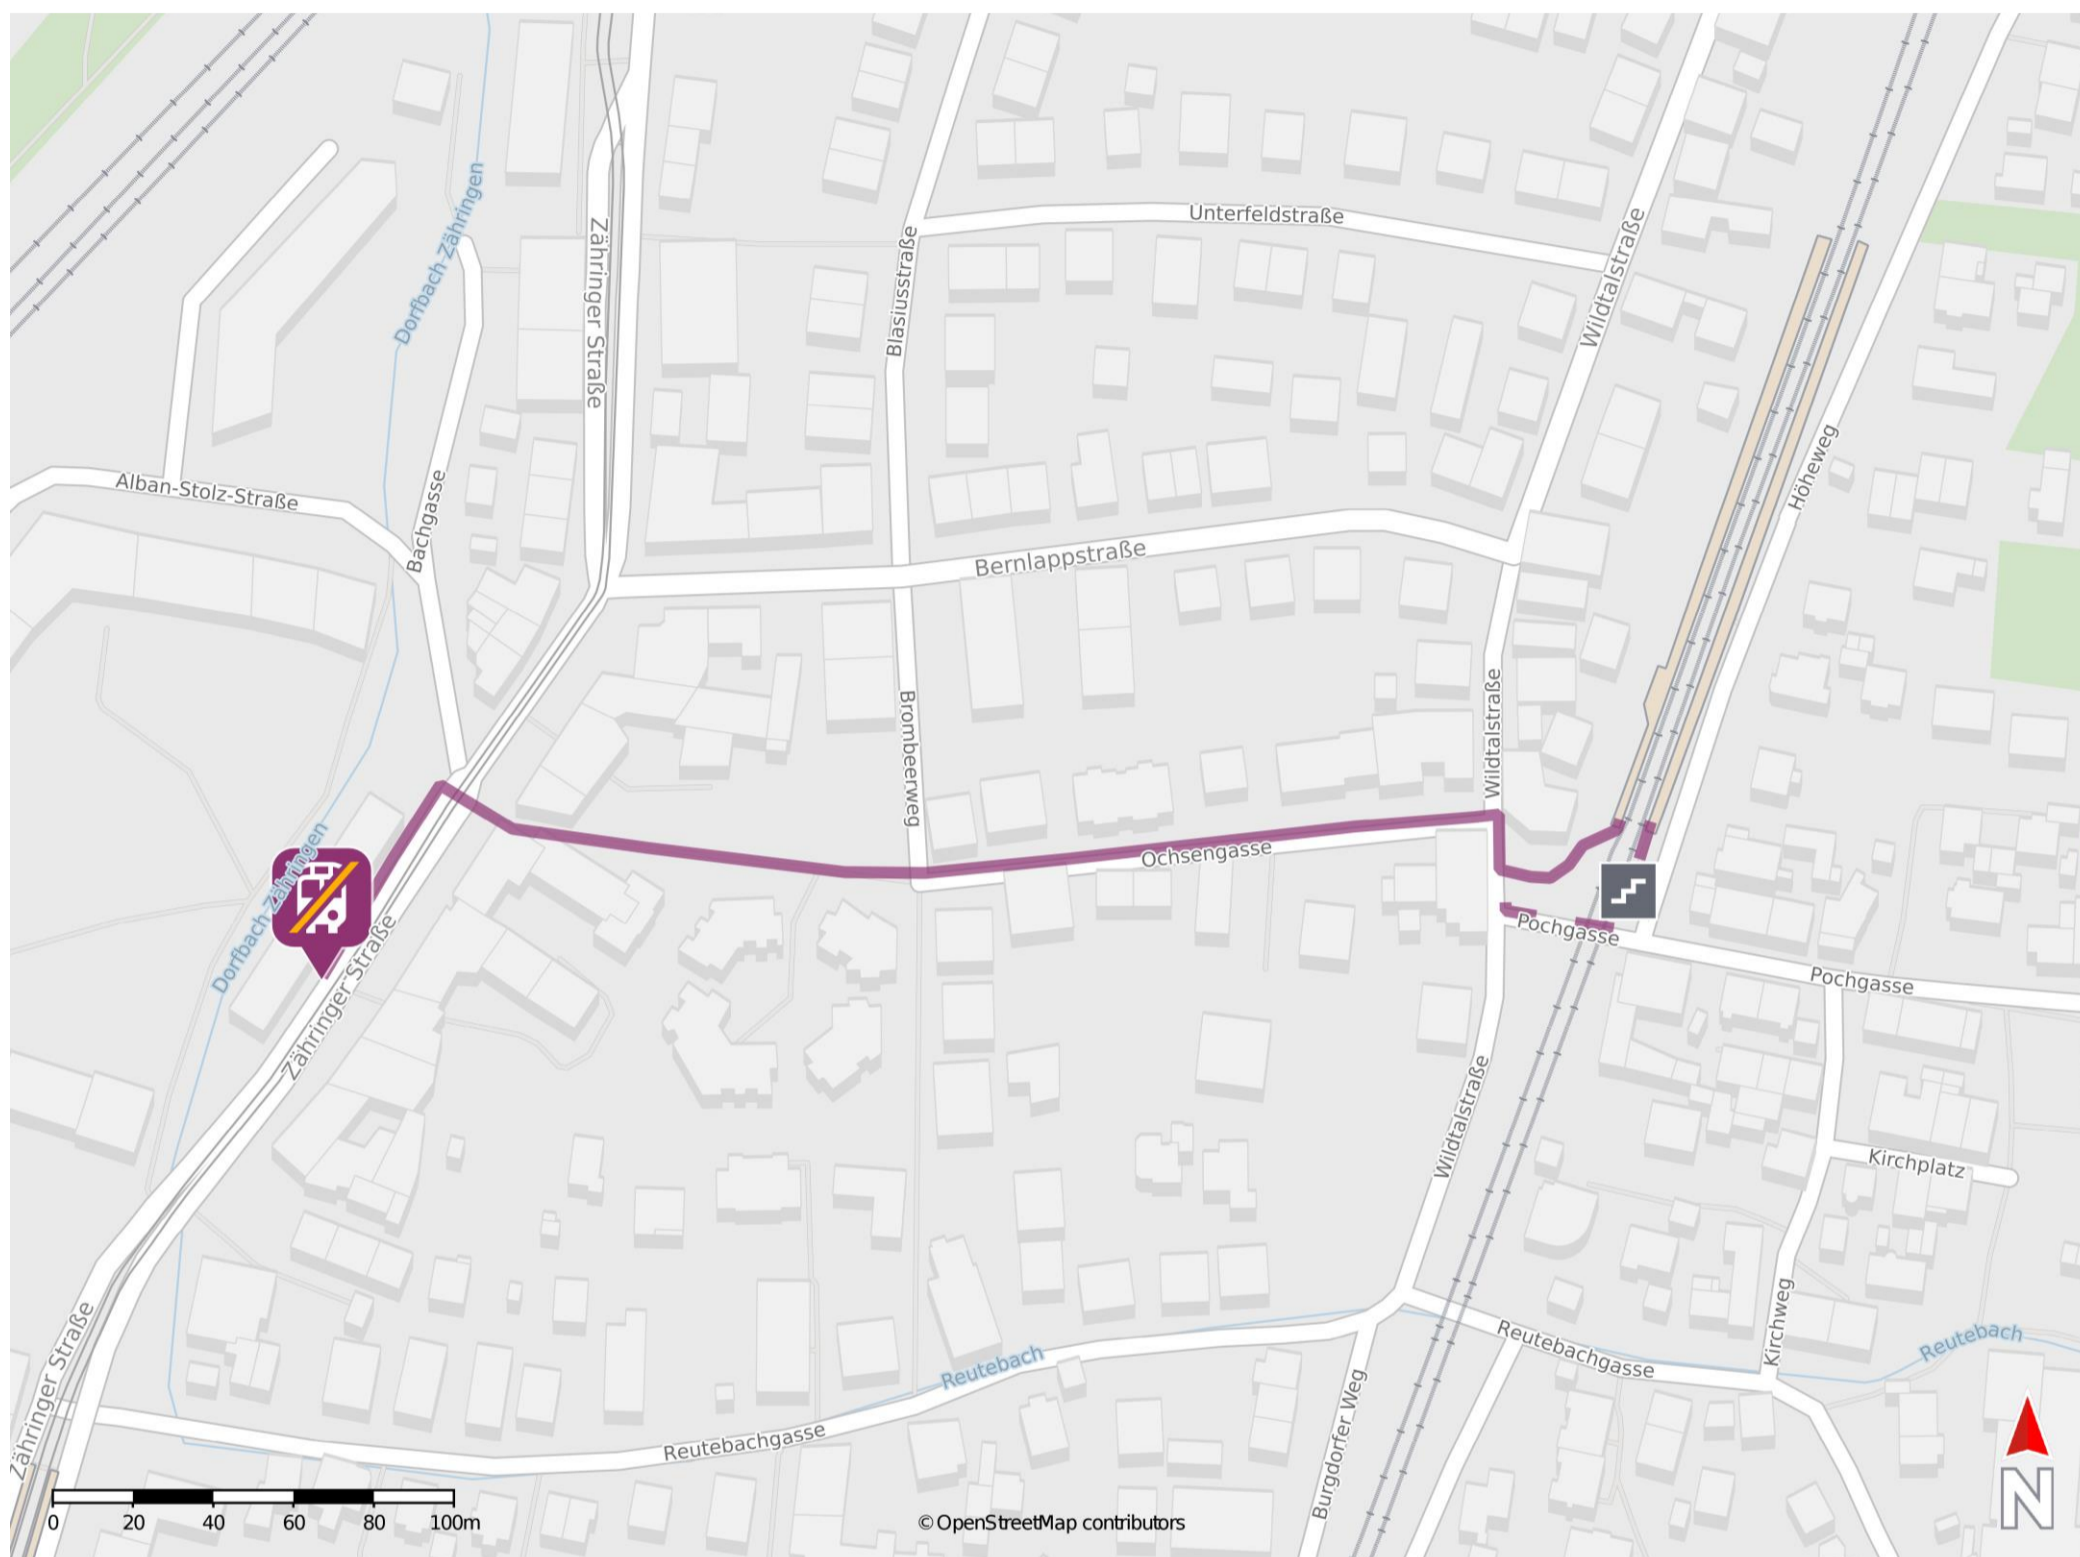

Freiburg-Zähringen

Wegbeschreibung Schienenersatzverkehr *

Verlassen Sie den Bahnsteig, ggf. über die Treppenanlage, und begeben Sie sich an die Pochgasse. Halten Sie sich rechts und biegen Sie an der Kreuzung nach rechts in die Wildtalstraße ein. Biegen Sie nach wenigen Metern links in die Ochsengasse ab. Folgen Sie dem Straßenverlauf der Ochsengasse bis zur Zähringer Straße. Halten Sie sich links und folgen Sie der Zähringer Straße bis zur Ersatzhaltestelle an der Haltestelle Johannesgasse.

* Fahrradmitnahme im Schienenersatzverkehr nur begrenzt möglich.
Im QR Code sind die Koordinaten der Ersatzhaltestelle hinterlegt.

barrierefrei
 nicht barrierefrei