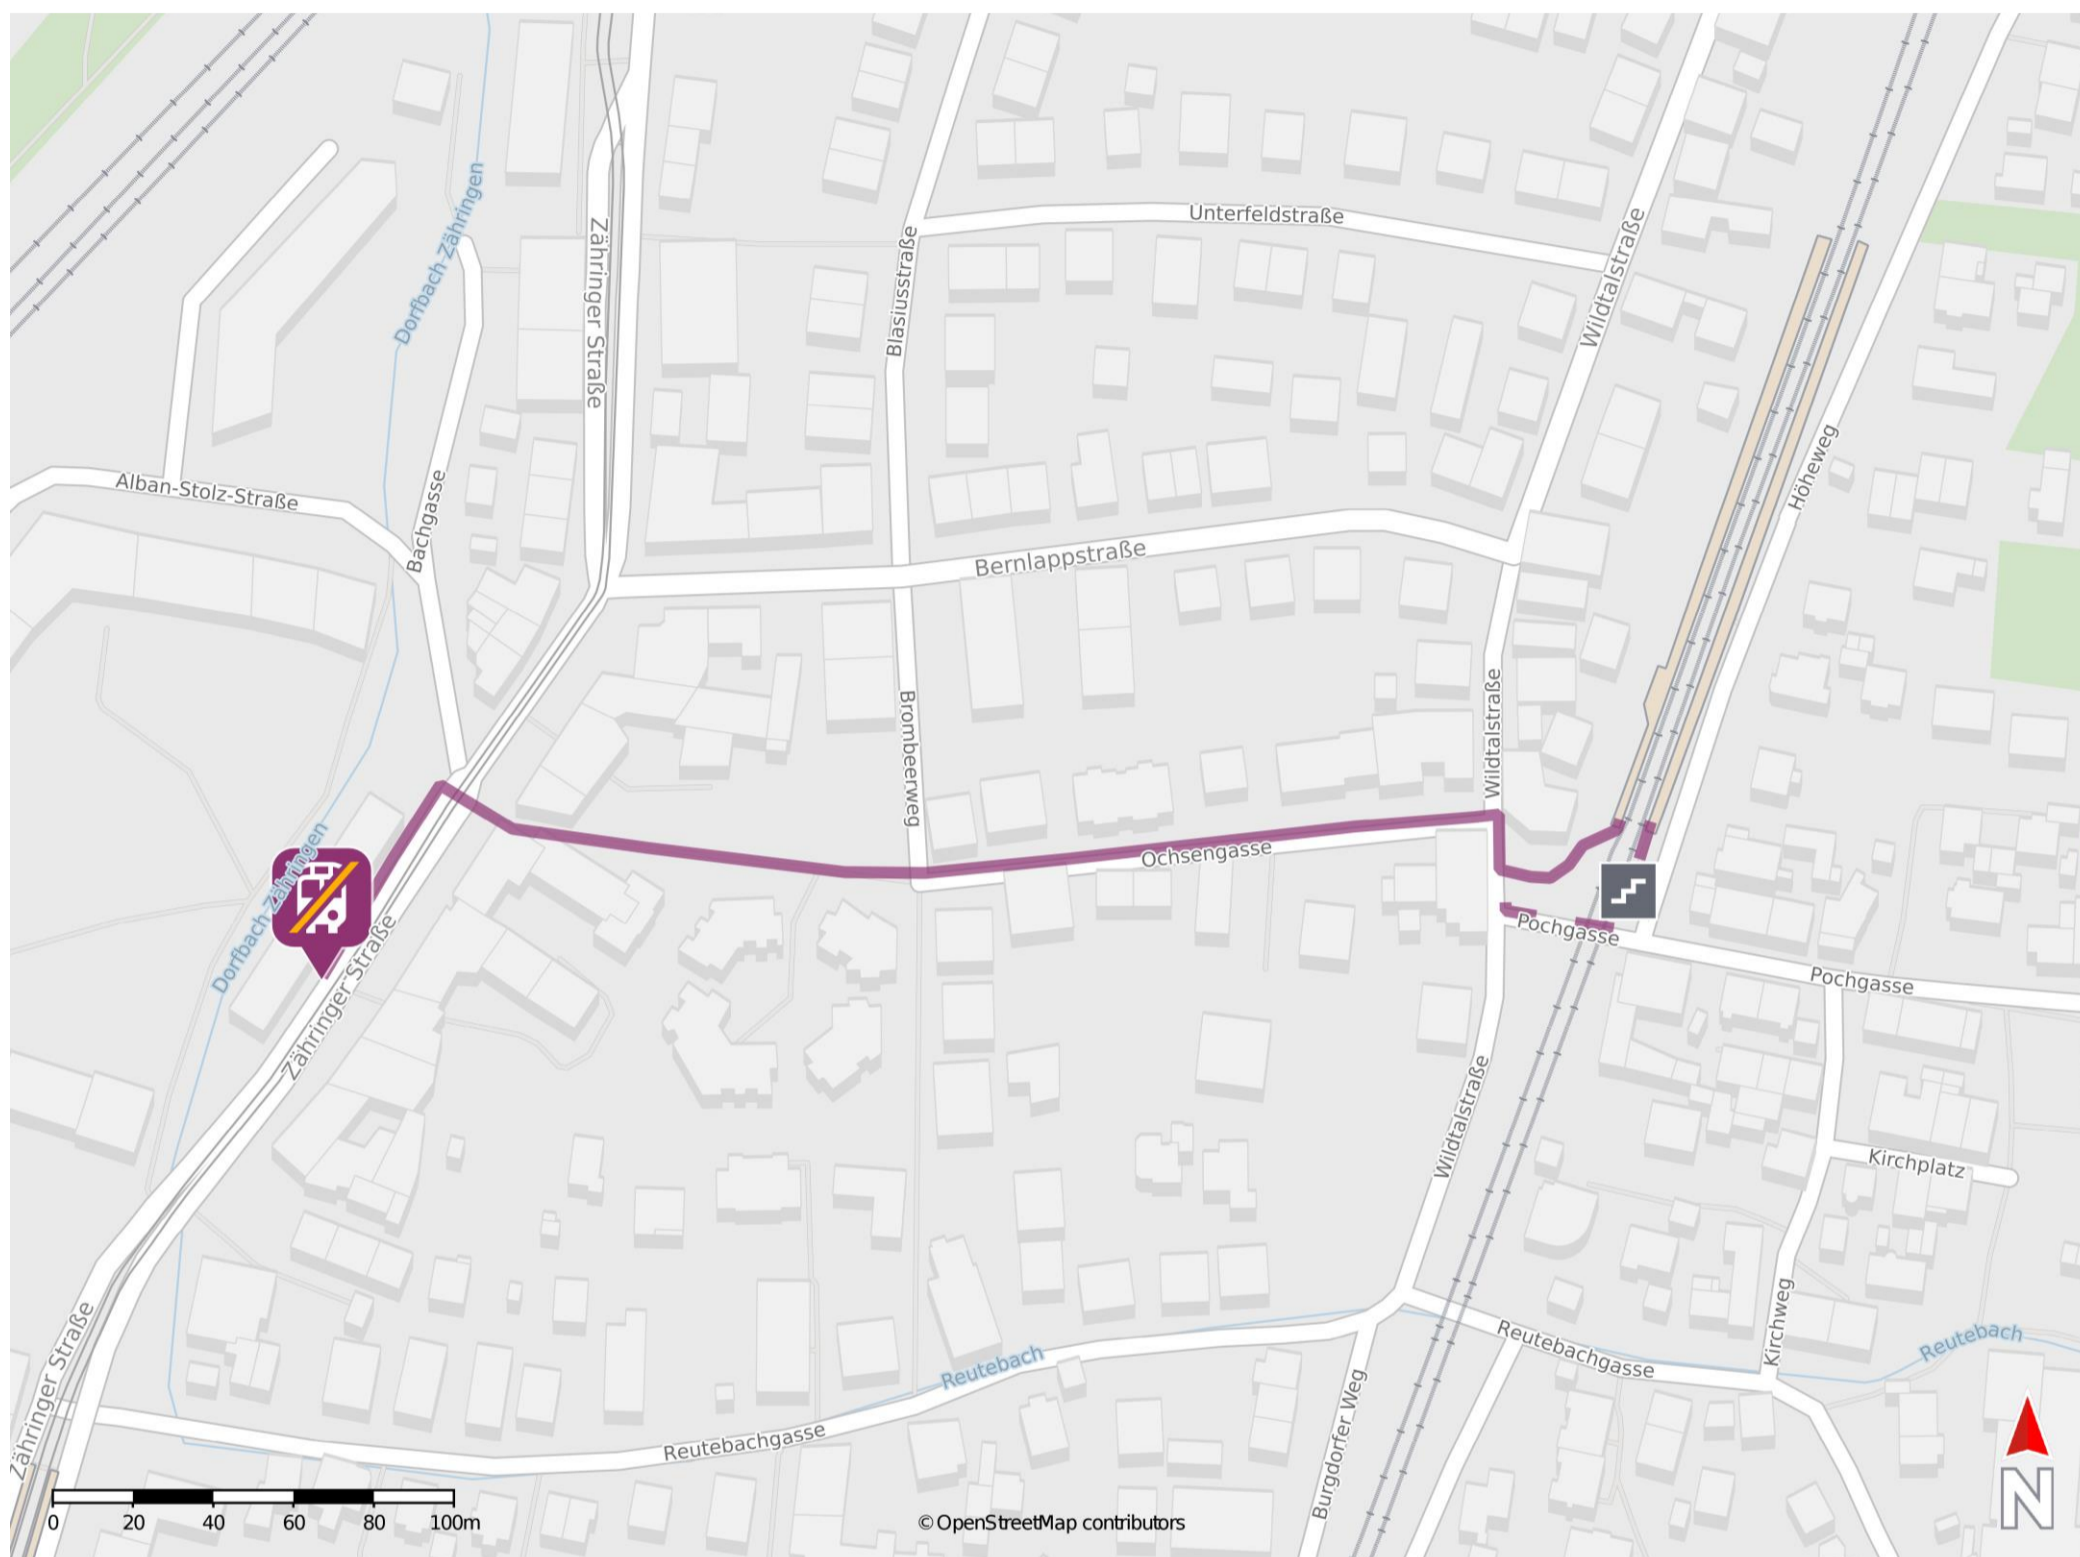

## Freiburg-Zähringen

### Wegbeschreibung Schienenersatzverkehr \*

Verlassen Sie den Bahnsteig, ggf. über die Treppenanlage, und begeben Sie sich an die Pochgasse. Halten Sie sich rechts und biegen Sie an der Kreuzung nach rechts in die Wildtalstraße ein. Biegen Sie nach wenigen Metern links in die Ochsengasse ab. Folgen Sie dem Straßenverlauf der Ochsengasse bis zur Zähringer Straße. Halten Sie sich links und folgen Sie der Zähringer Straße bis zur Ersatzhaltestelle an der Haltestelle Johannesgasse.

\* Fahrradmitnahme im Schienenersatzverkehr nur begrenzt möglich.  
Im QR Code sind die Koordinaten der Ersatzhaltestelle hinterlegt.

barrierefrei  
 nicht barrierefrei