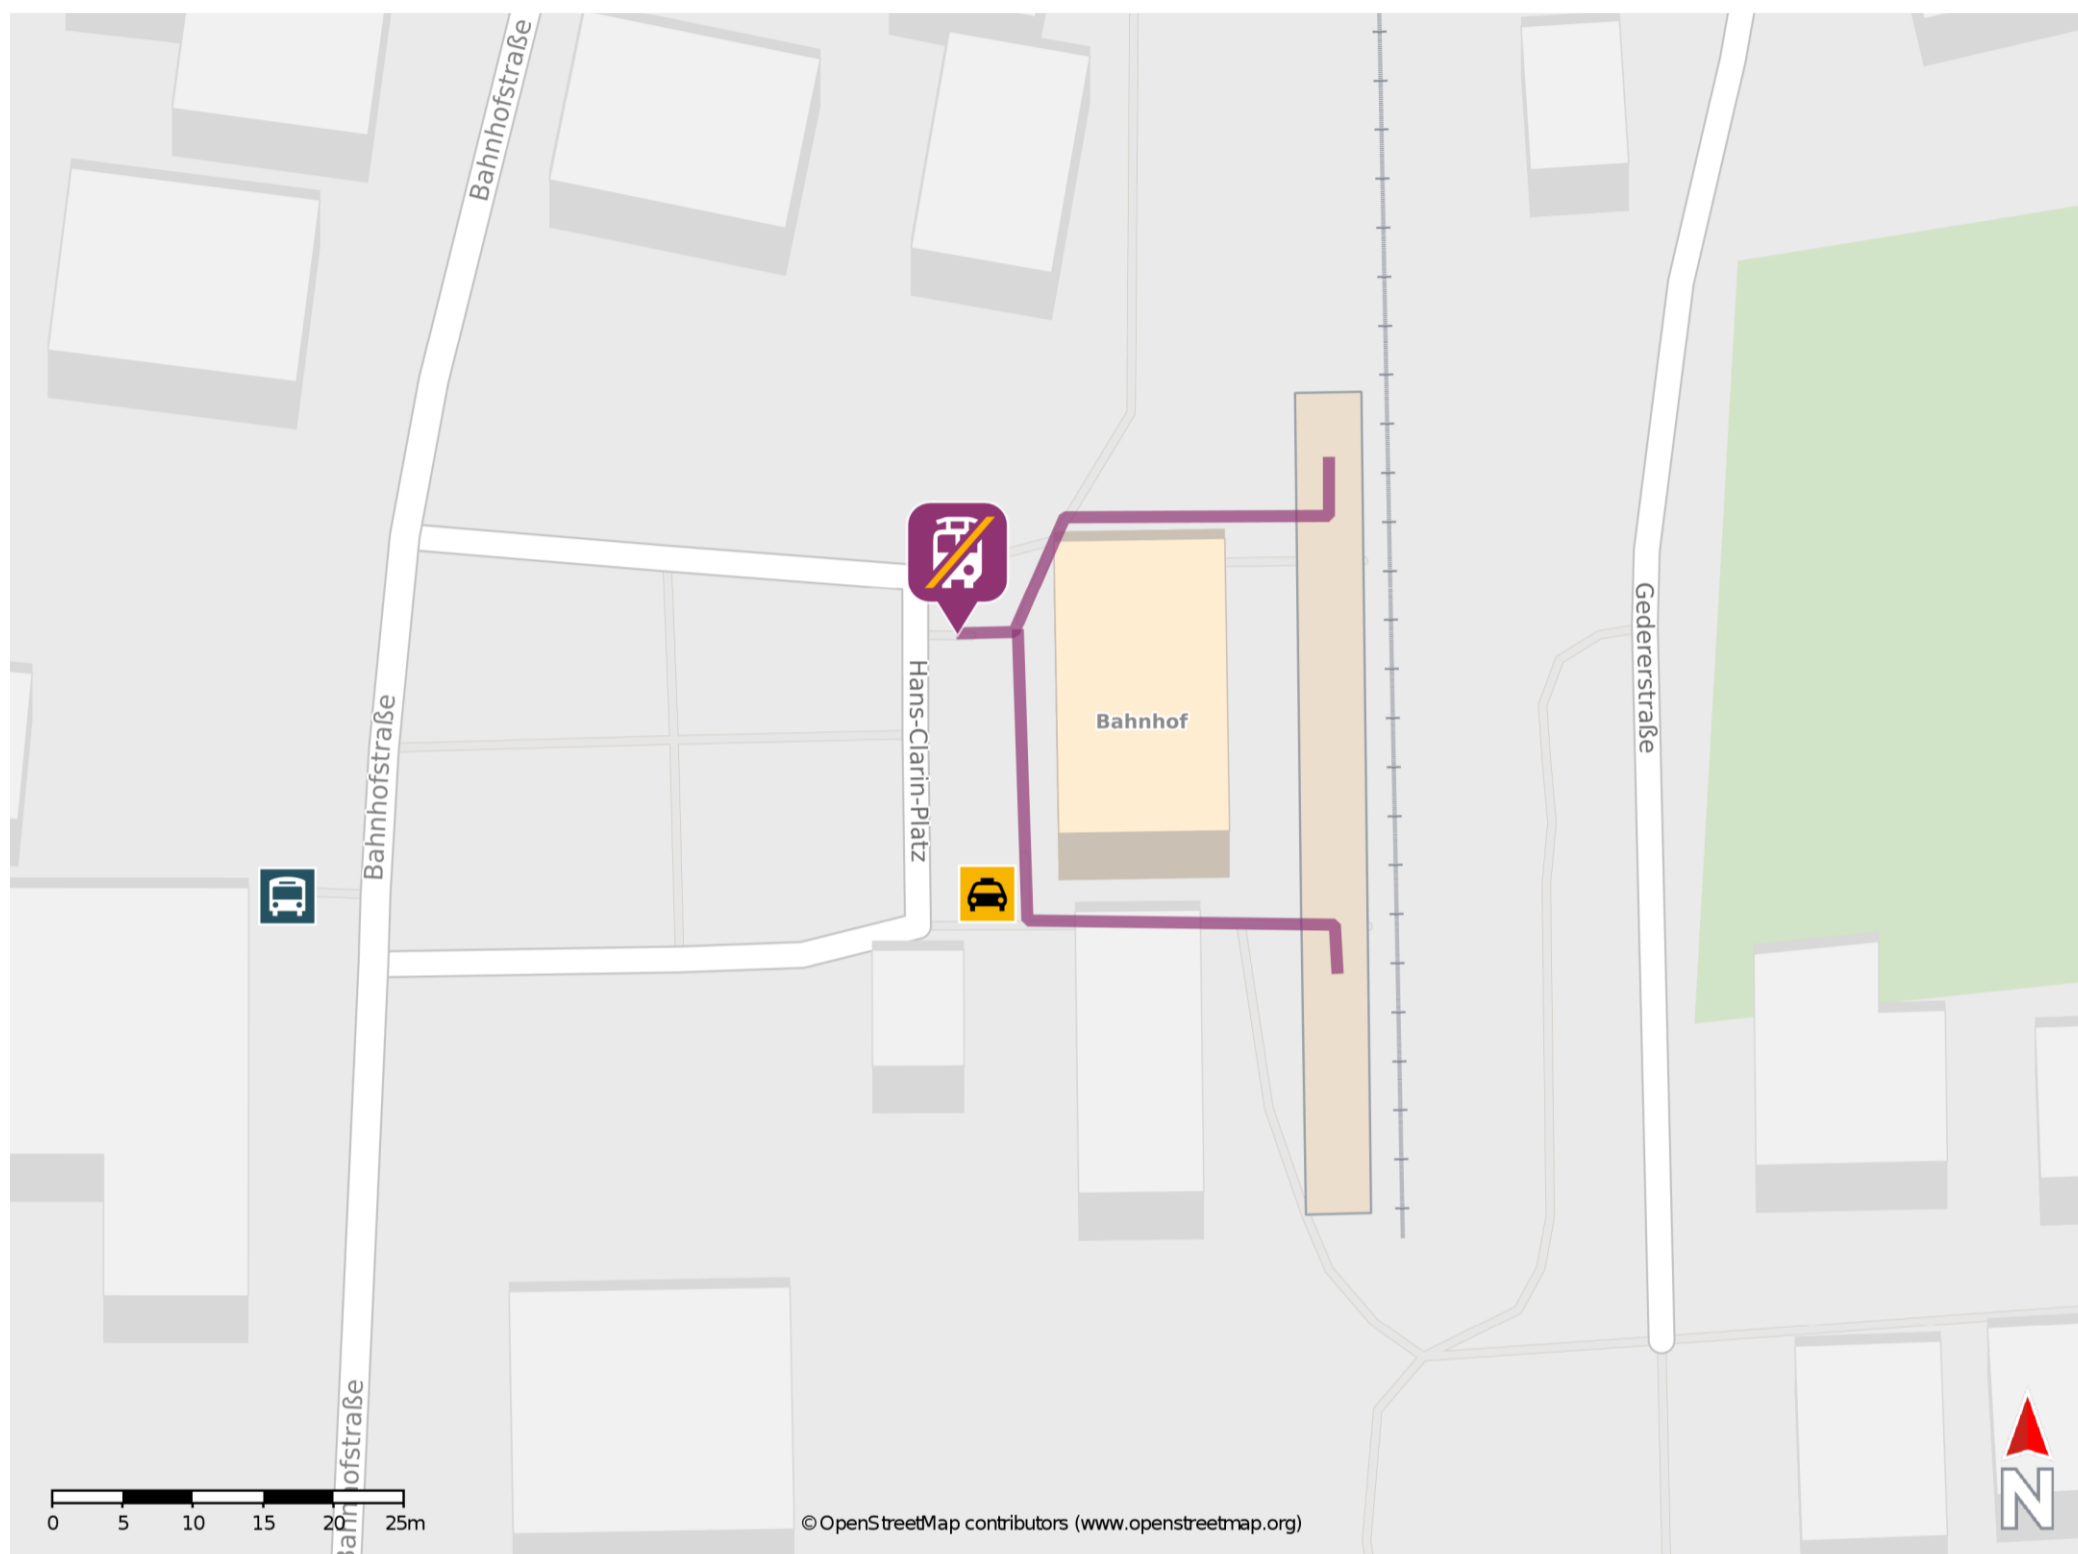

## Aschau (Chiemgau)

### Wegbeschreibung Schienenersatzverkehr \*

Verlassen Sie den Bahnsteig und begeben Sie sich an den Bahnhofsvorplatz. Die Ersatzhaltestelle befindet sich unmittelbar vor dem Bahnhofsgebäude.

\* Fahrradmitnahme im Schienenersatzverkehr nur begrenzt möglich.  
Im QR Code sind die Koordinaten der Ersatzhaltestelle hinterlegt.