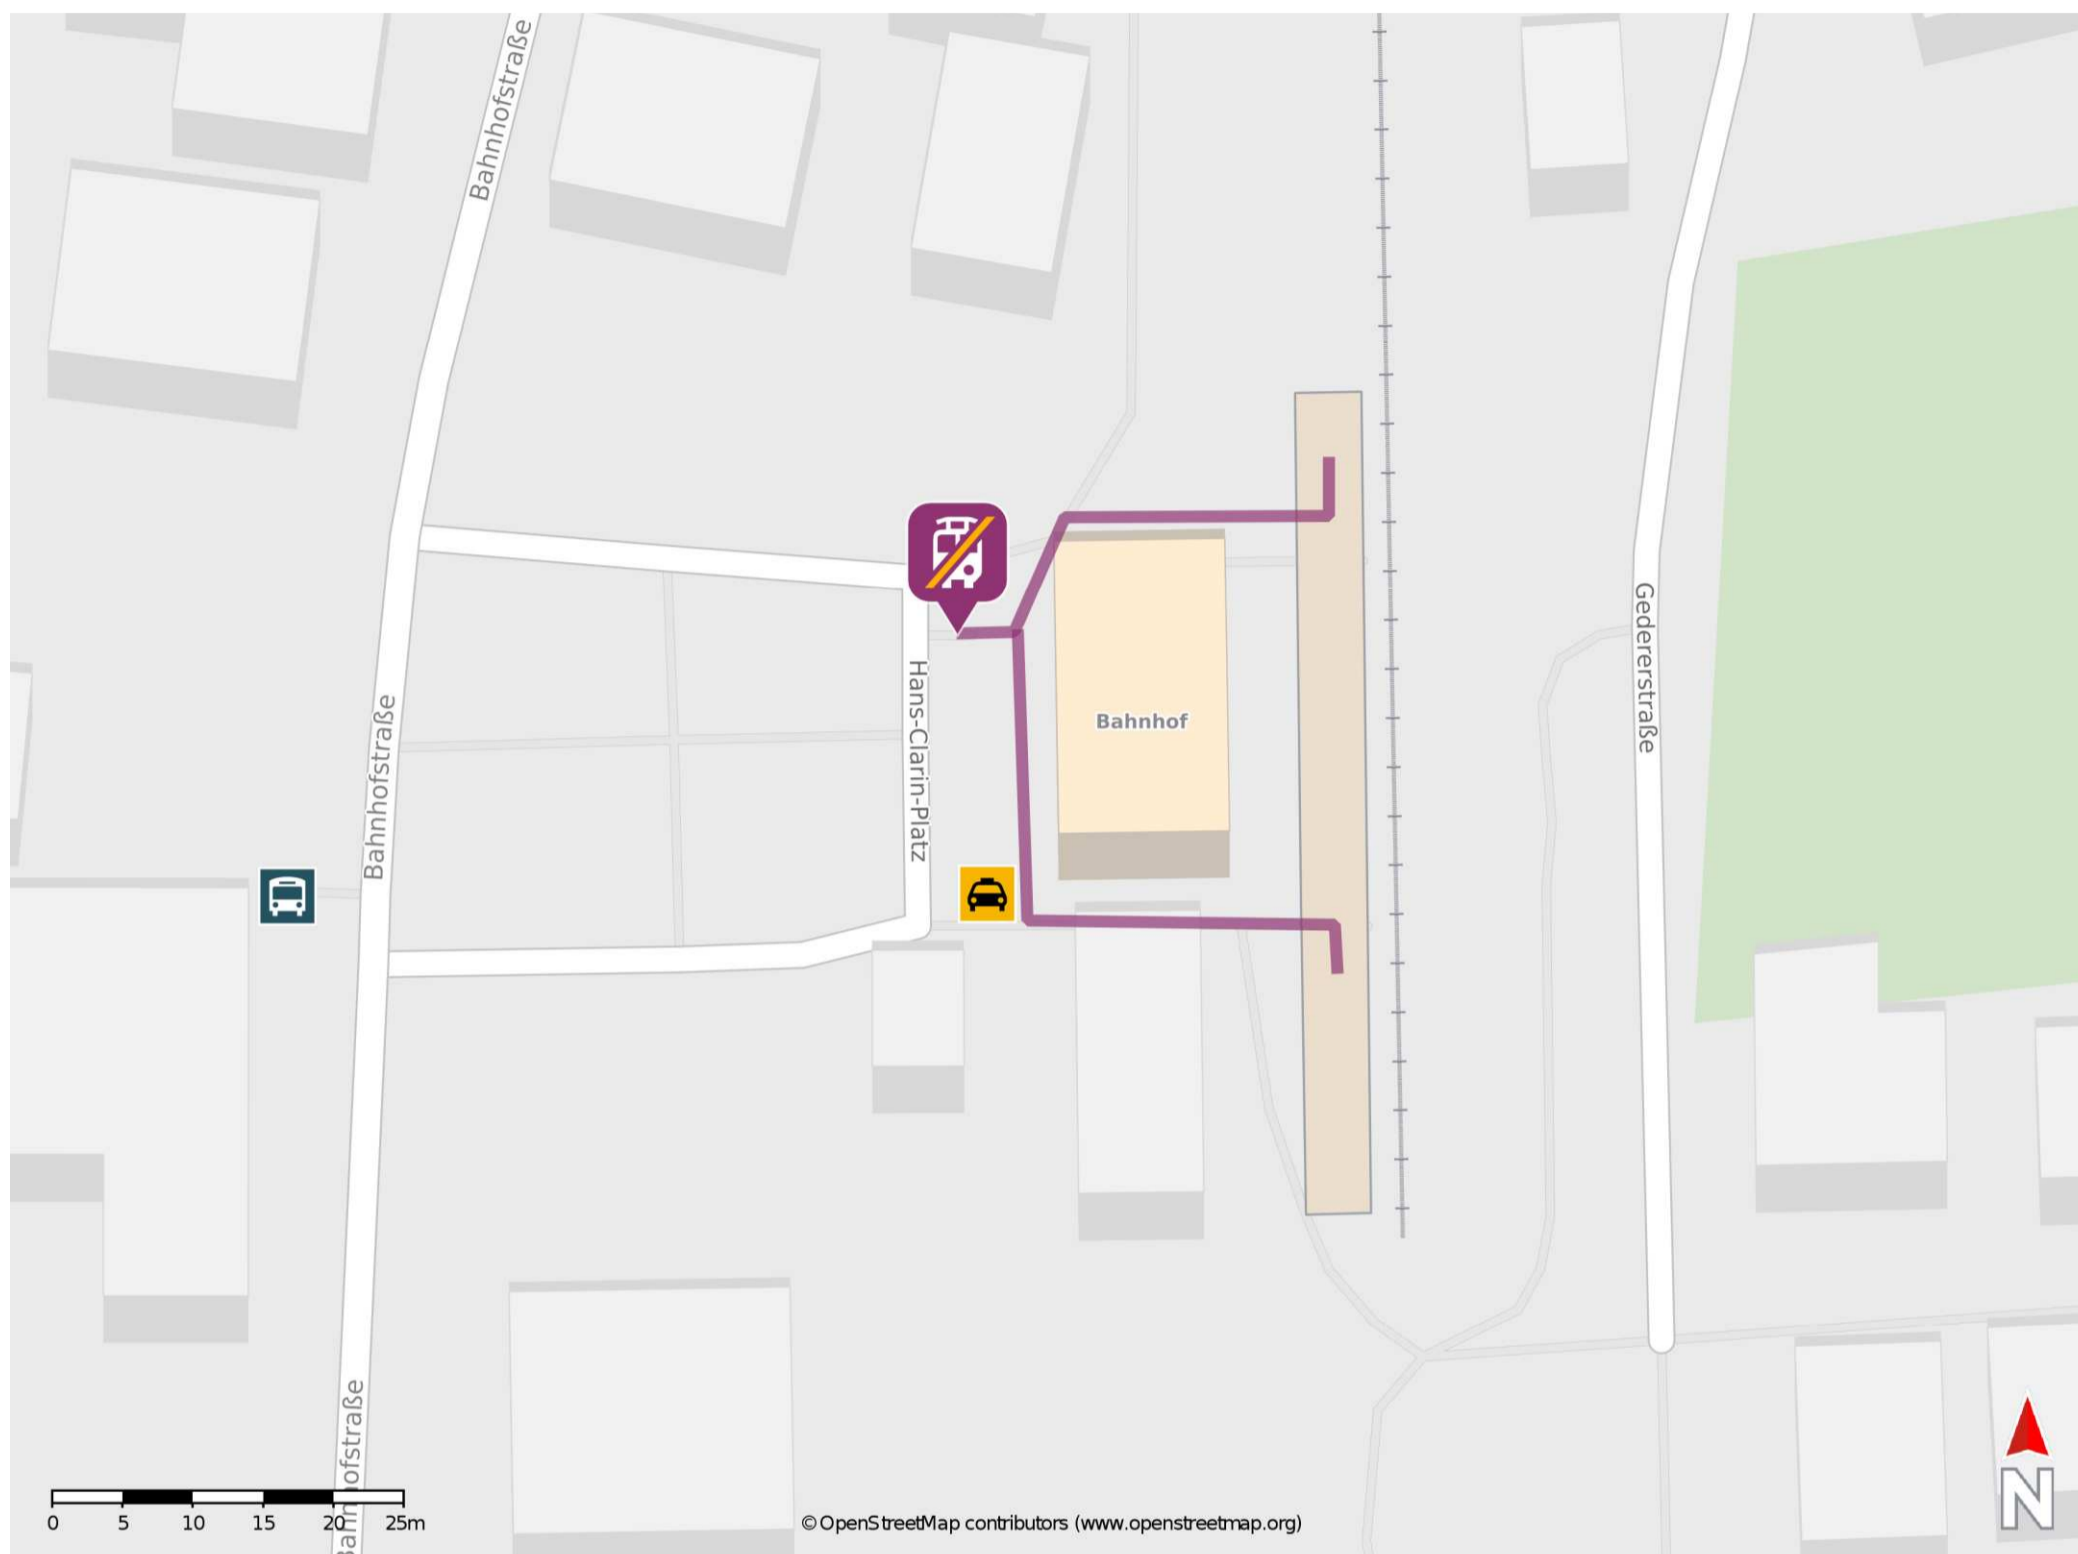

Aschau (Chiemgau)

Wegbeschreibung Schienenersatzverkehr *

Verlassen Sie den Bahnsteig und begeben Sie sich an den Bahnhofsvorplatz. Die Ersatzhaltestelle befindet sich unmittelbar vor dem Bahnhofsgebäude.

* Fahrradmitnahme im Schienenersatzverkehr nur begrenzt möglich.
Im QR Code sind die Koordinaten der Ersatzhaltestelle hinterlegt.

— barrierefrei
— nicht barrierefrei