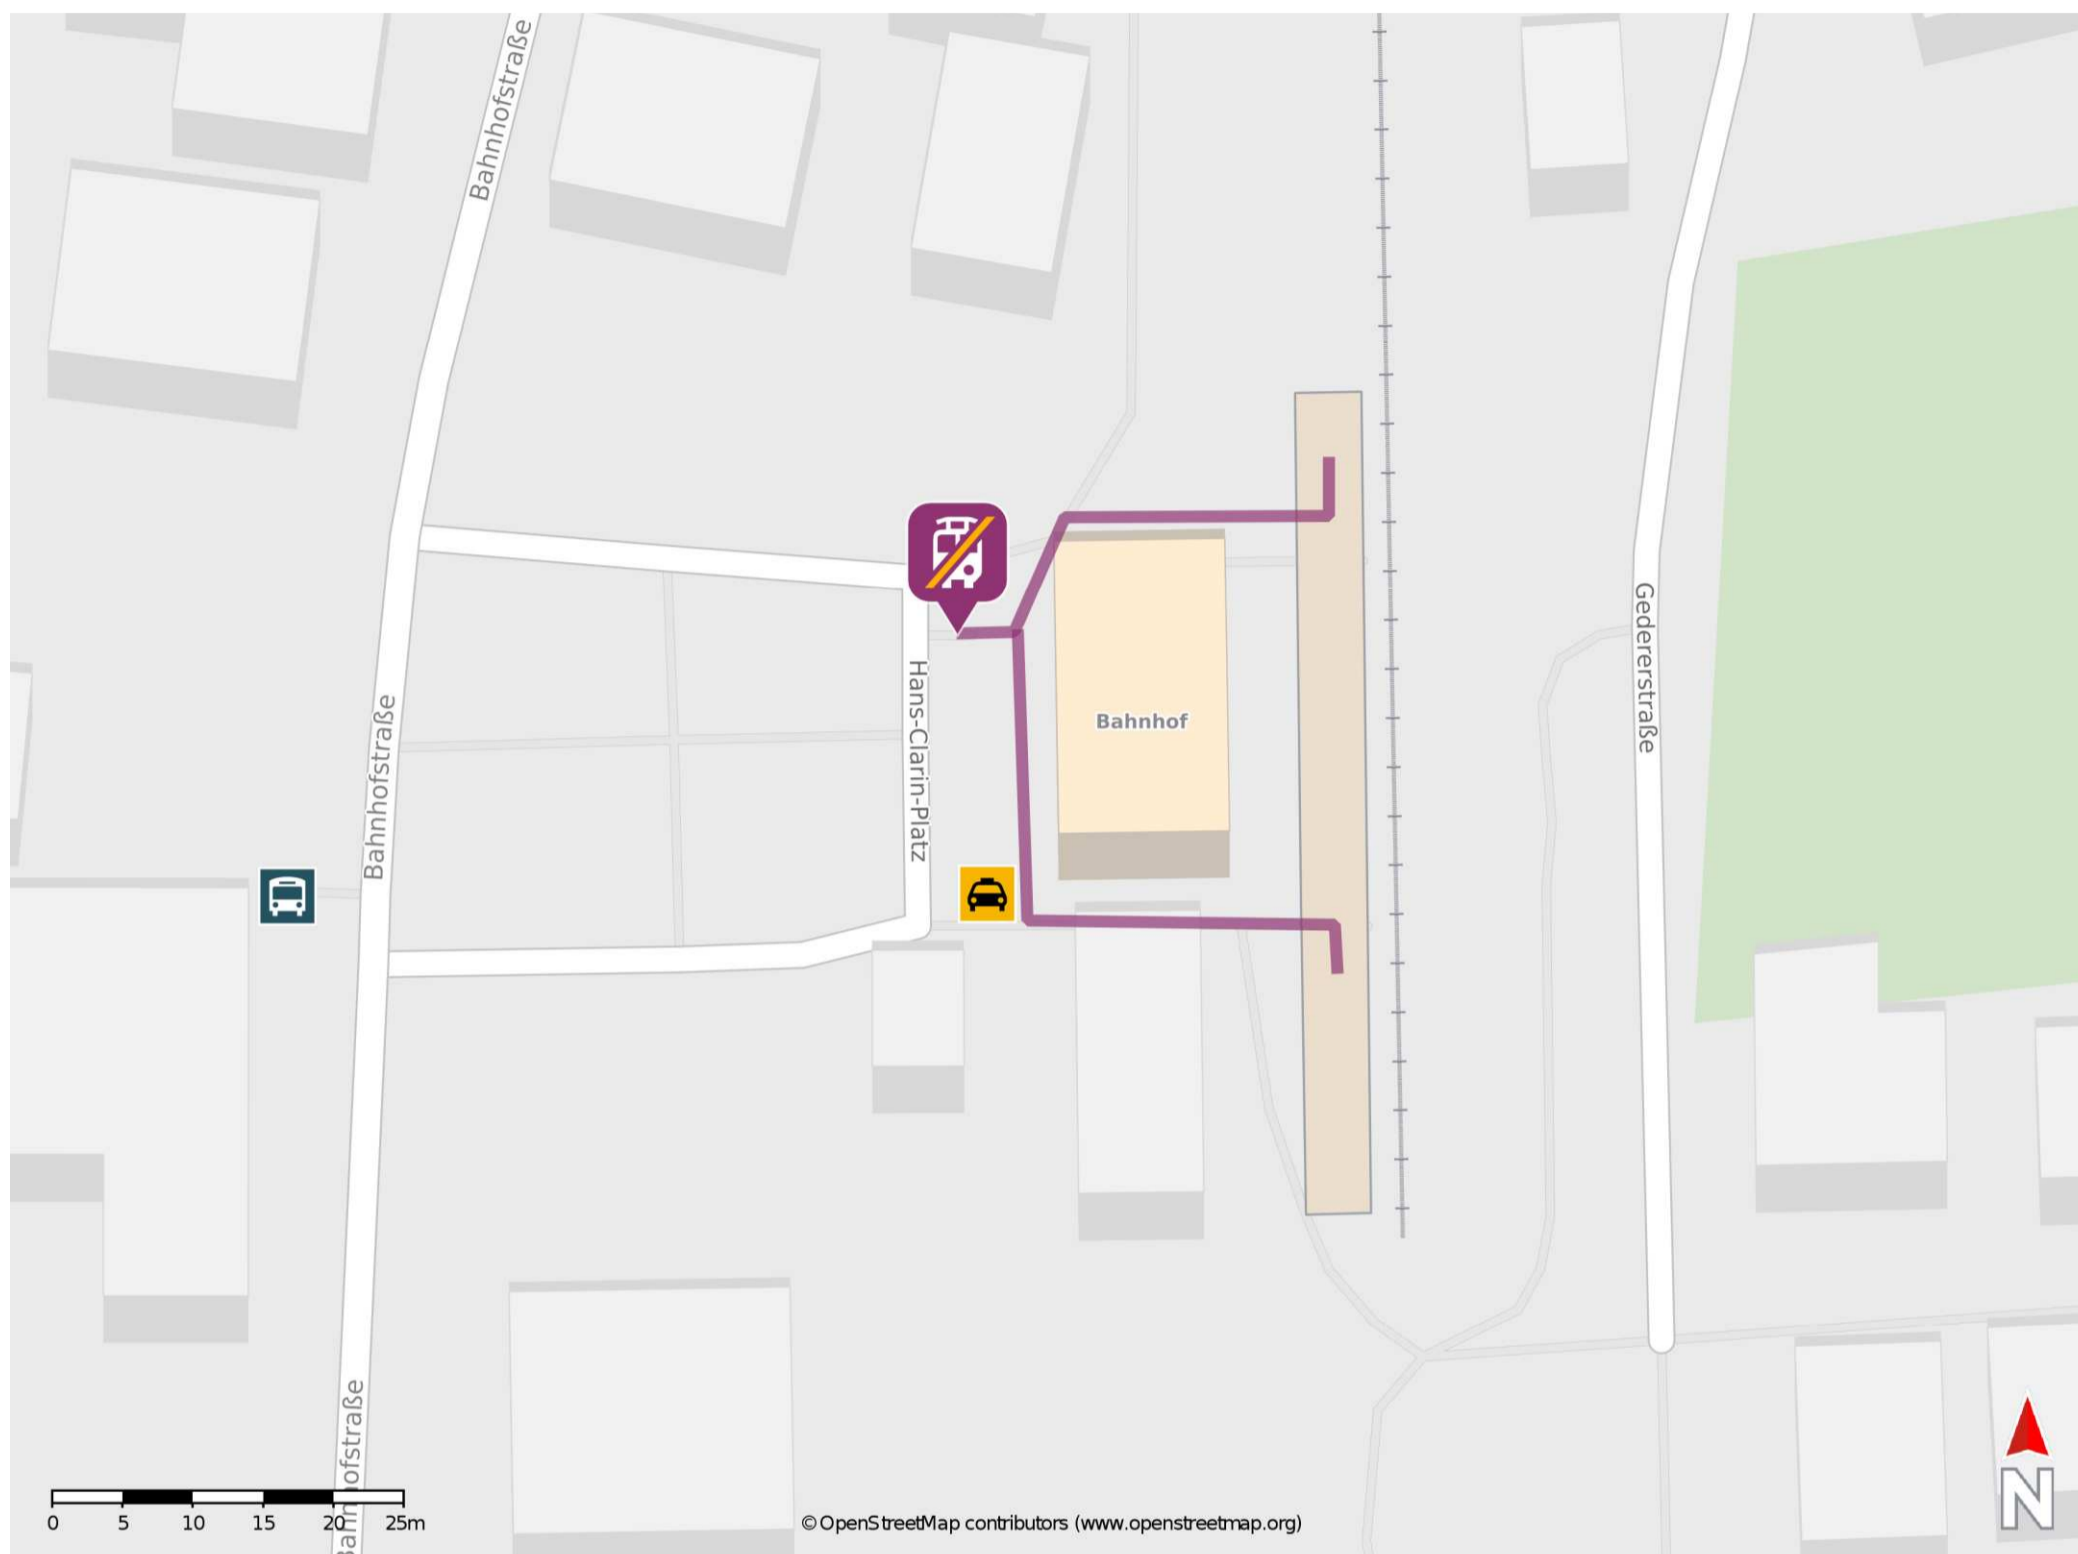

Aschau (Chiemgau)

Wegbeschreibung Schienenersatzverkehr *

Verlassen Sie den Bahnsteig und begeben Sie sich an den Bahnhofsvorplatz. Die Ersatzhaltestelle befindet sich unmittelbar vor dem Bahnhofsgebäude.

* Fahrradmitnahme im Schienenersatzverkehr nur begrenzt möglich.
Im QR Code sind die Koordinaten der Ersatzhaltestelle hinterlegt.

— barrierefrei
- nicht barrierefrei