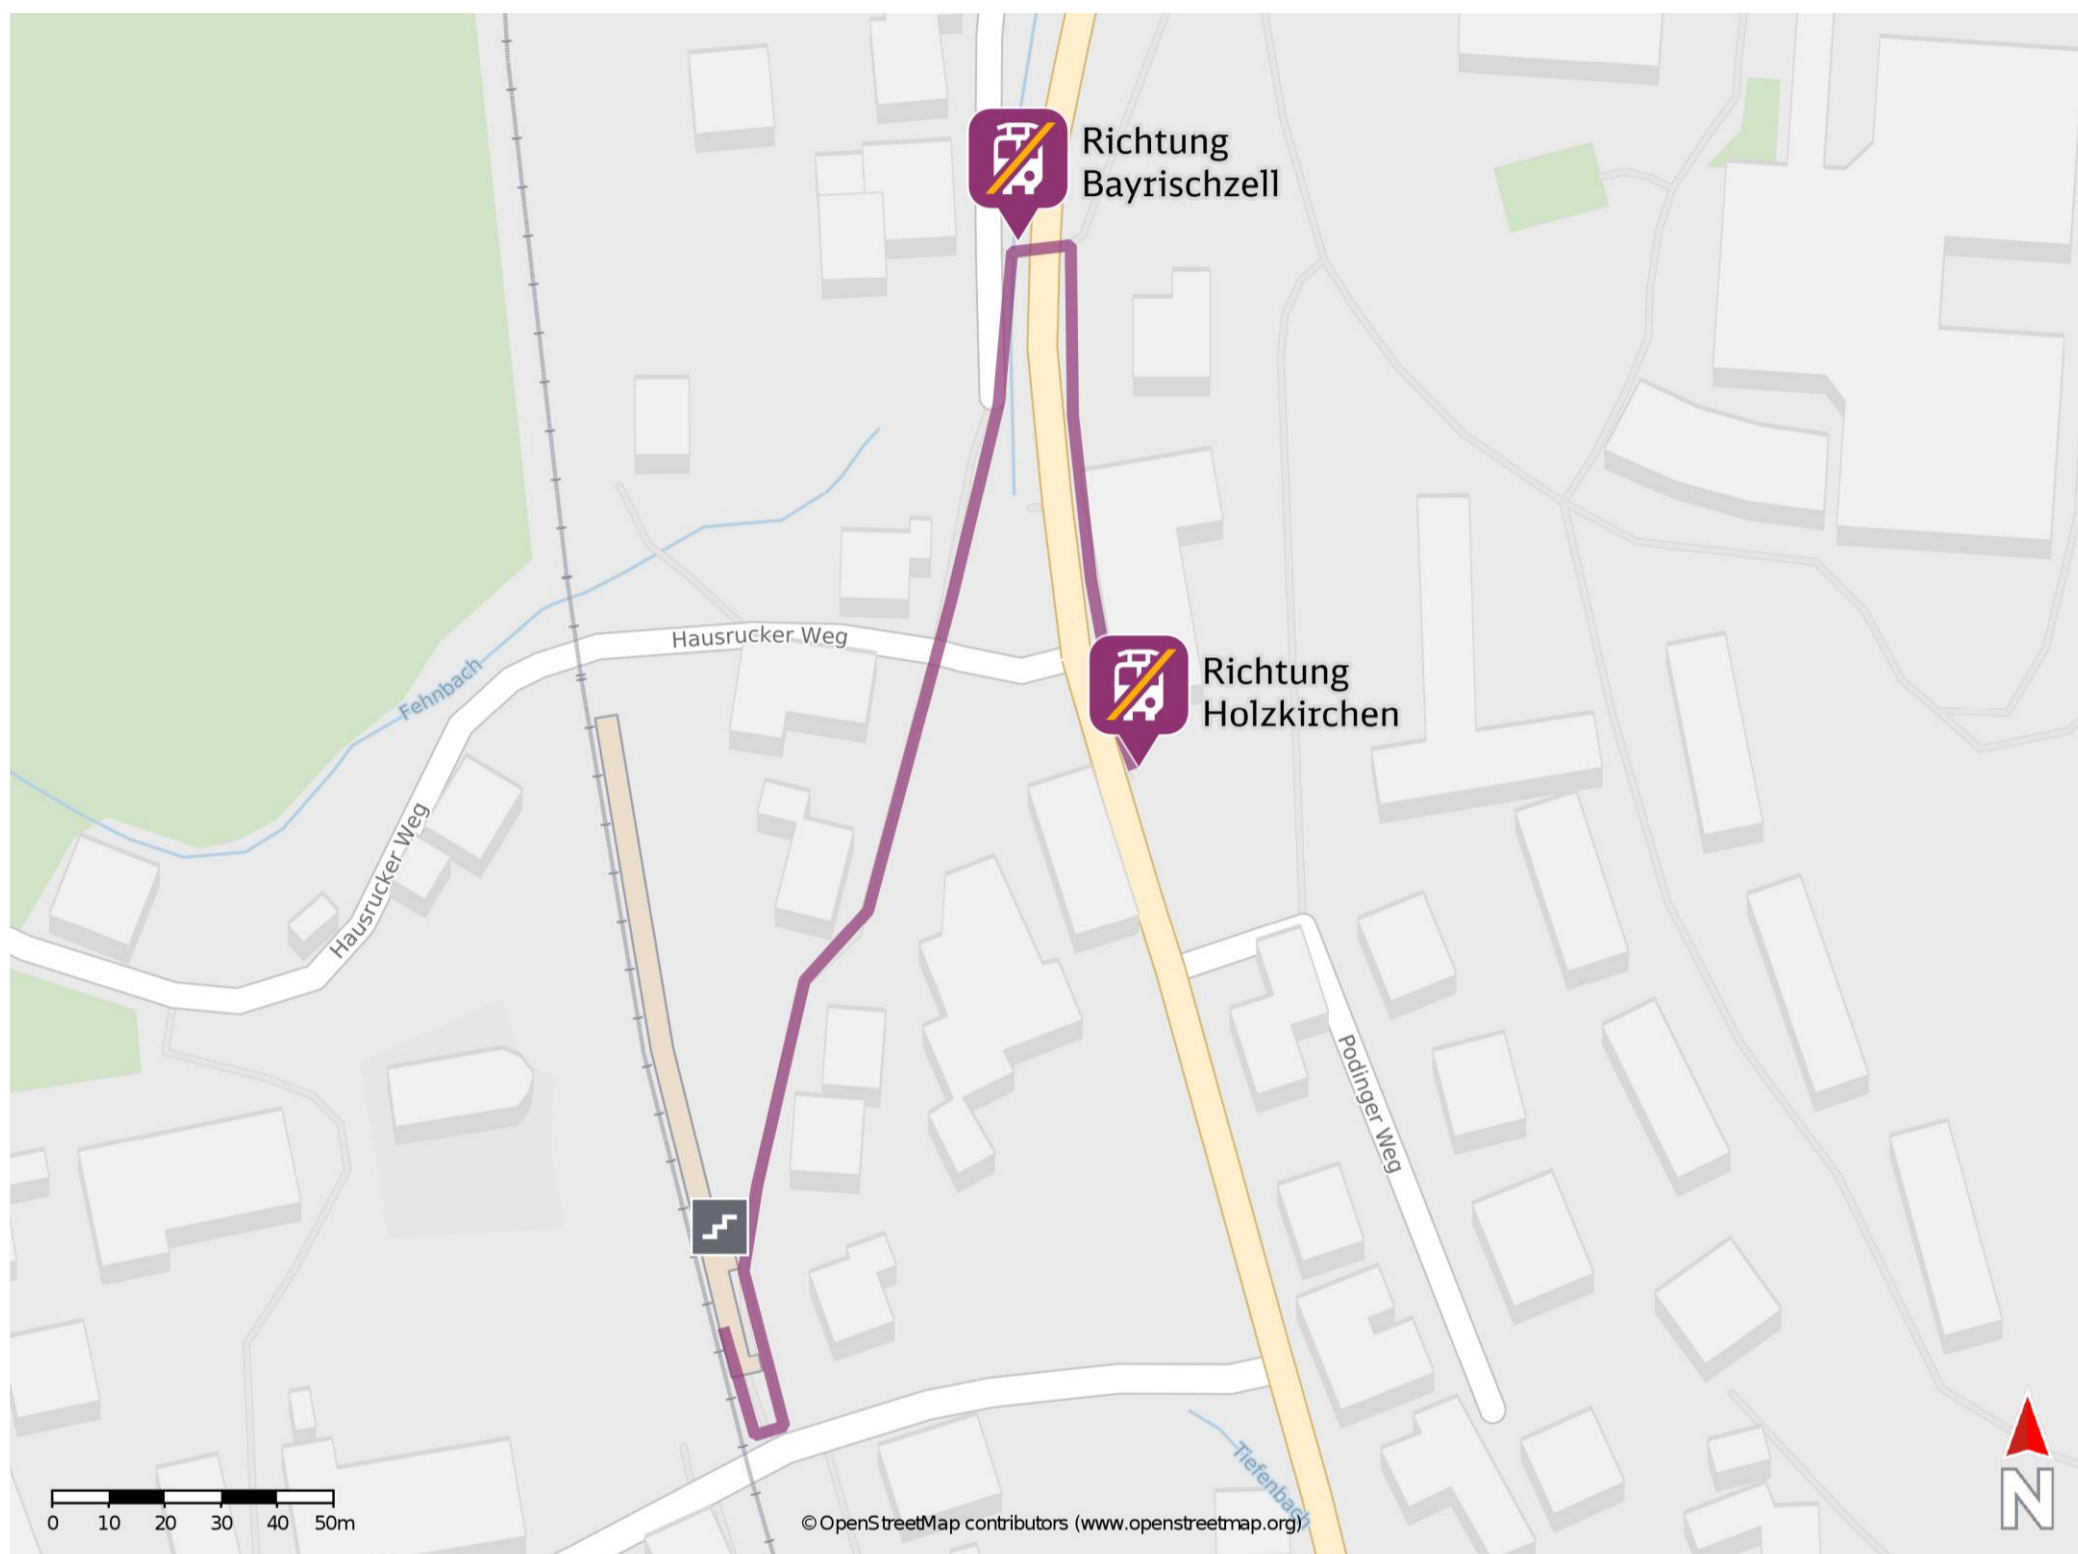

Agatharied

Wegbeschreibung Schienenersatzverkehr *

Verlassen Sie den Bahnsteig und begeben Sie sich an den Fußweg vor dem Gleis. Folgen Sie dem Weg in nördlicher Richtung für ca. 220 m und begeben Sie sich an die Ersatzhaltestelle in Richtung Bayrischzell. Für die Ersatzhaltestelle in Richtung Holzkirchen begeben Sie sich an die Bundesstraße 307. Orientieren Sie sich nach rechts und folgen Sie der Straße bis zur Ersatzhaltestelle.

Ersatzhaltestelle Richtung Bayrischzell

Ersatzhaltestelle Richtung Holzkirchen

* Fahrradmitnahme im Schienenersatzverkehr nur begrenzt möglich.
Im QR Code sind die Koordinaten der Ersatzhaltestelle hinterlegt.