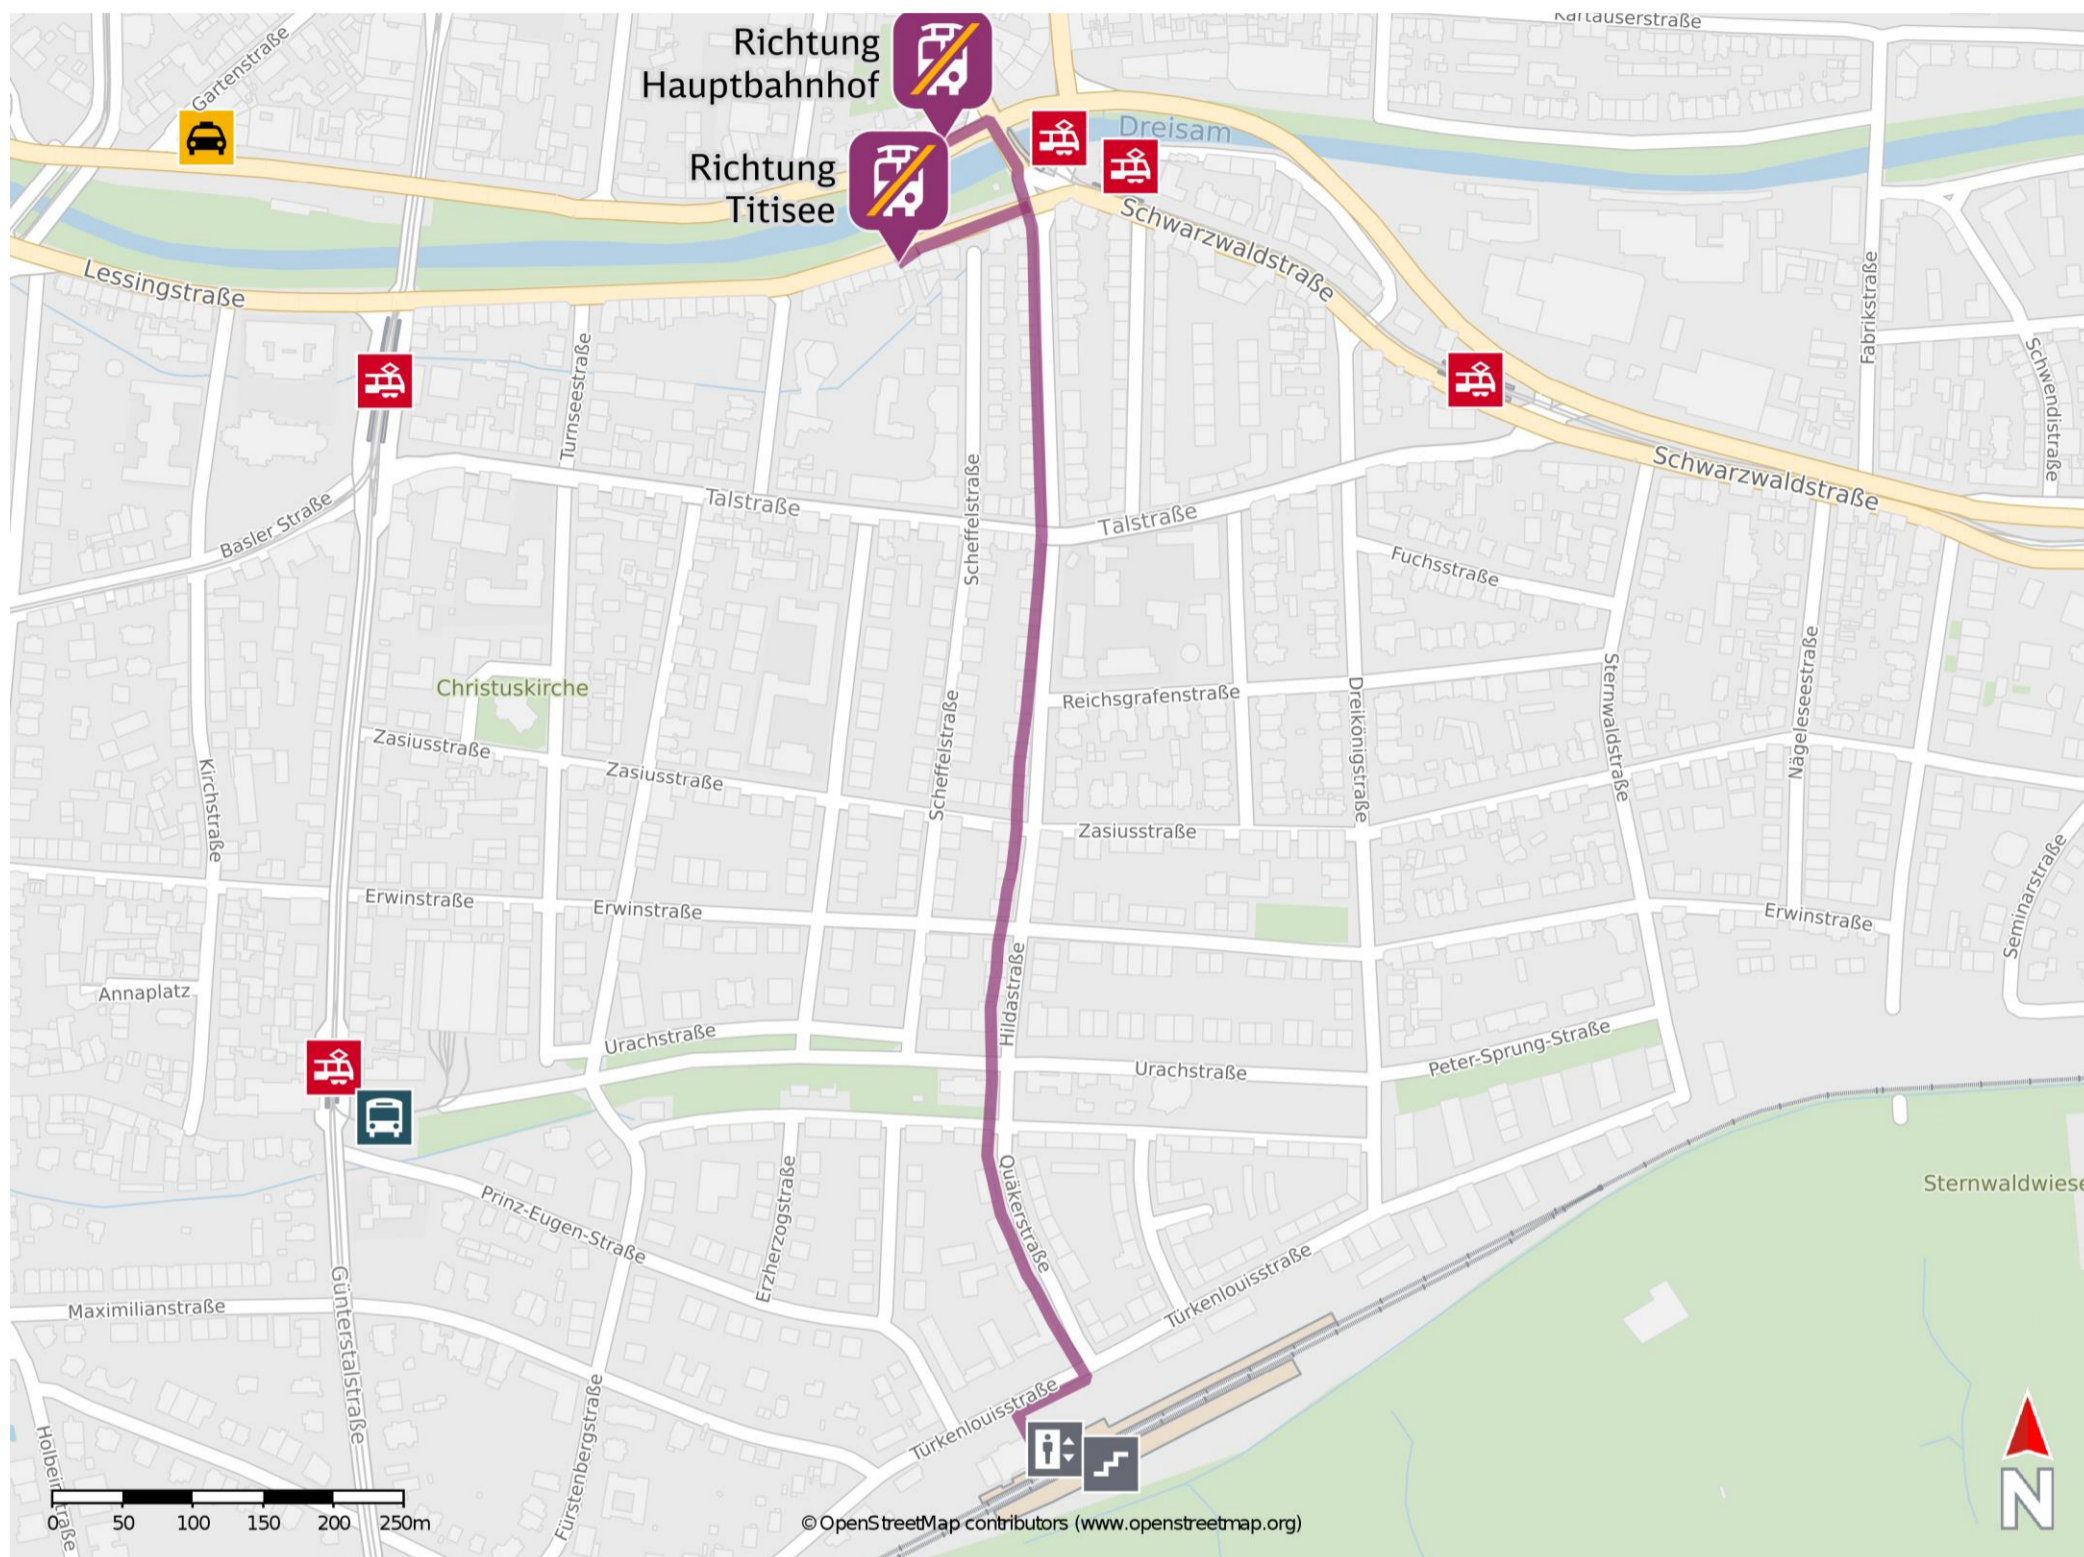

Freiburg-Wiehre

Wegbeschreibung Schienenersatzverkehr *

Richtung Hauptbahnhof: Verlassen Sie den Bahnsteig und begeben Sie sich an die Türkenlouisstraße. Biegen Sie nach rechts ab und an der nächste Abzweigung links in die Quäkerstraße. Folgen Sie dem Straßenverlauf ca. 1000 m bis zur Schillerstraße. Überqueren Sie die Schwabentorbrücke. Biegen Sie nach links ab und folgen Sie der Dreisamstraße bis zur Ersatzhaltestelle an der Bushaltestelle Schwabentorbrücke.

Ersatzhaltestelle Richtung Hauptbahnhof

Richtung Titisee: Verlassen Sie den Bahnsteig und begeben Sie sich an die Türkenlouisstraße. Biegen Sie nach rechts ab und an der nächsten Abzweigung nach links in die Quäkerstraße. Folgen Sie dem Straßenverlauf ca. 1000 m bis zur Schillerstraße. Biegen Sie nach links ab und folgen Sie der Straße bis zur Ersatzhaltestelle an der Bushaltestelle Schwabentorbrücke.

Ersatzhaltestelle Richtung Titisee

* Fahrradmitnahme im Schienenersatzverkehr nur begrenzt möglich.
Im QR Code sind die Koordinaten der Ersatzhaltestelle hinterlegt.

barrierefrei
 nicht barrierefrei