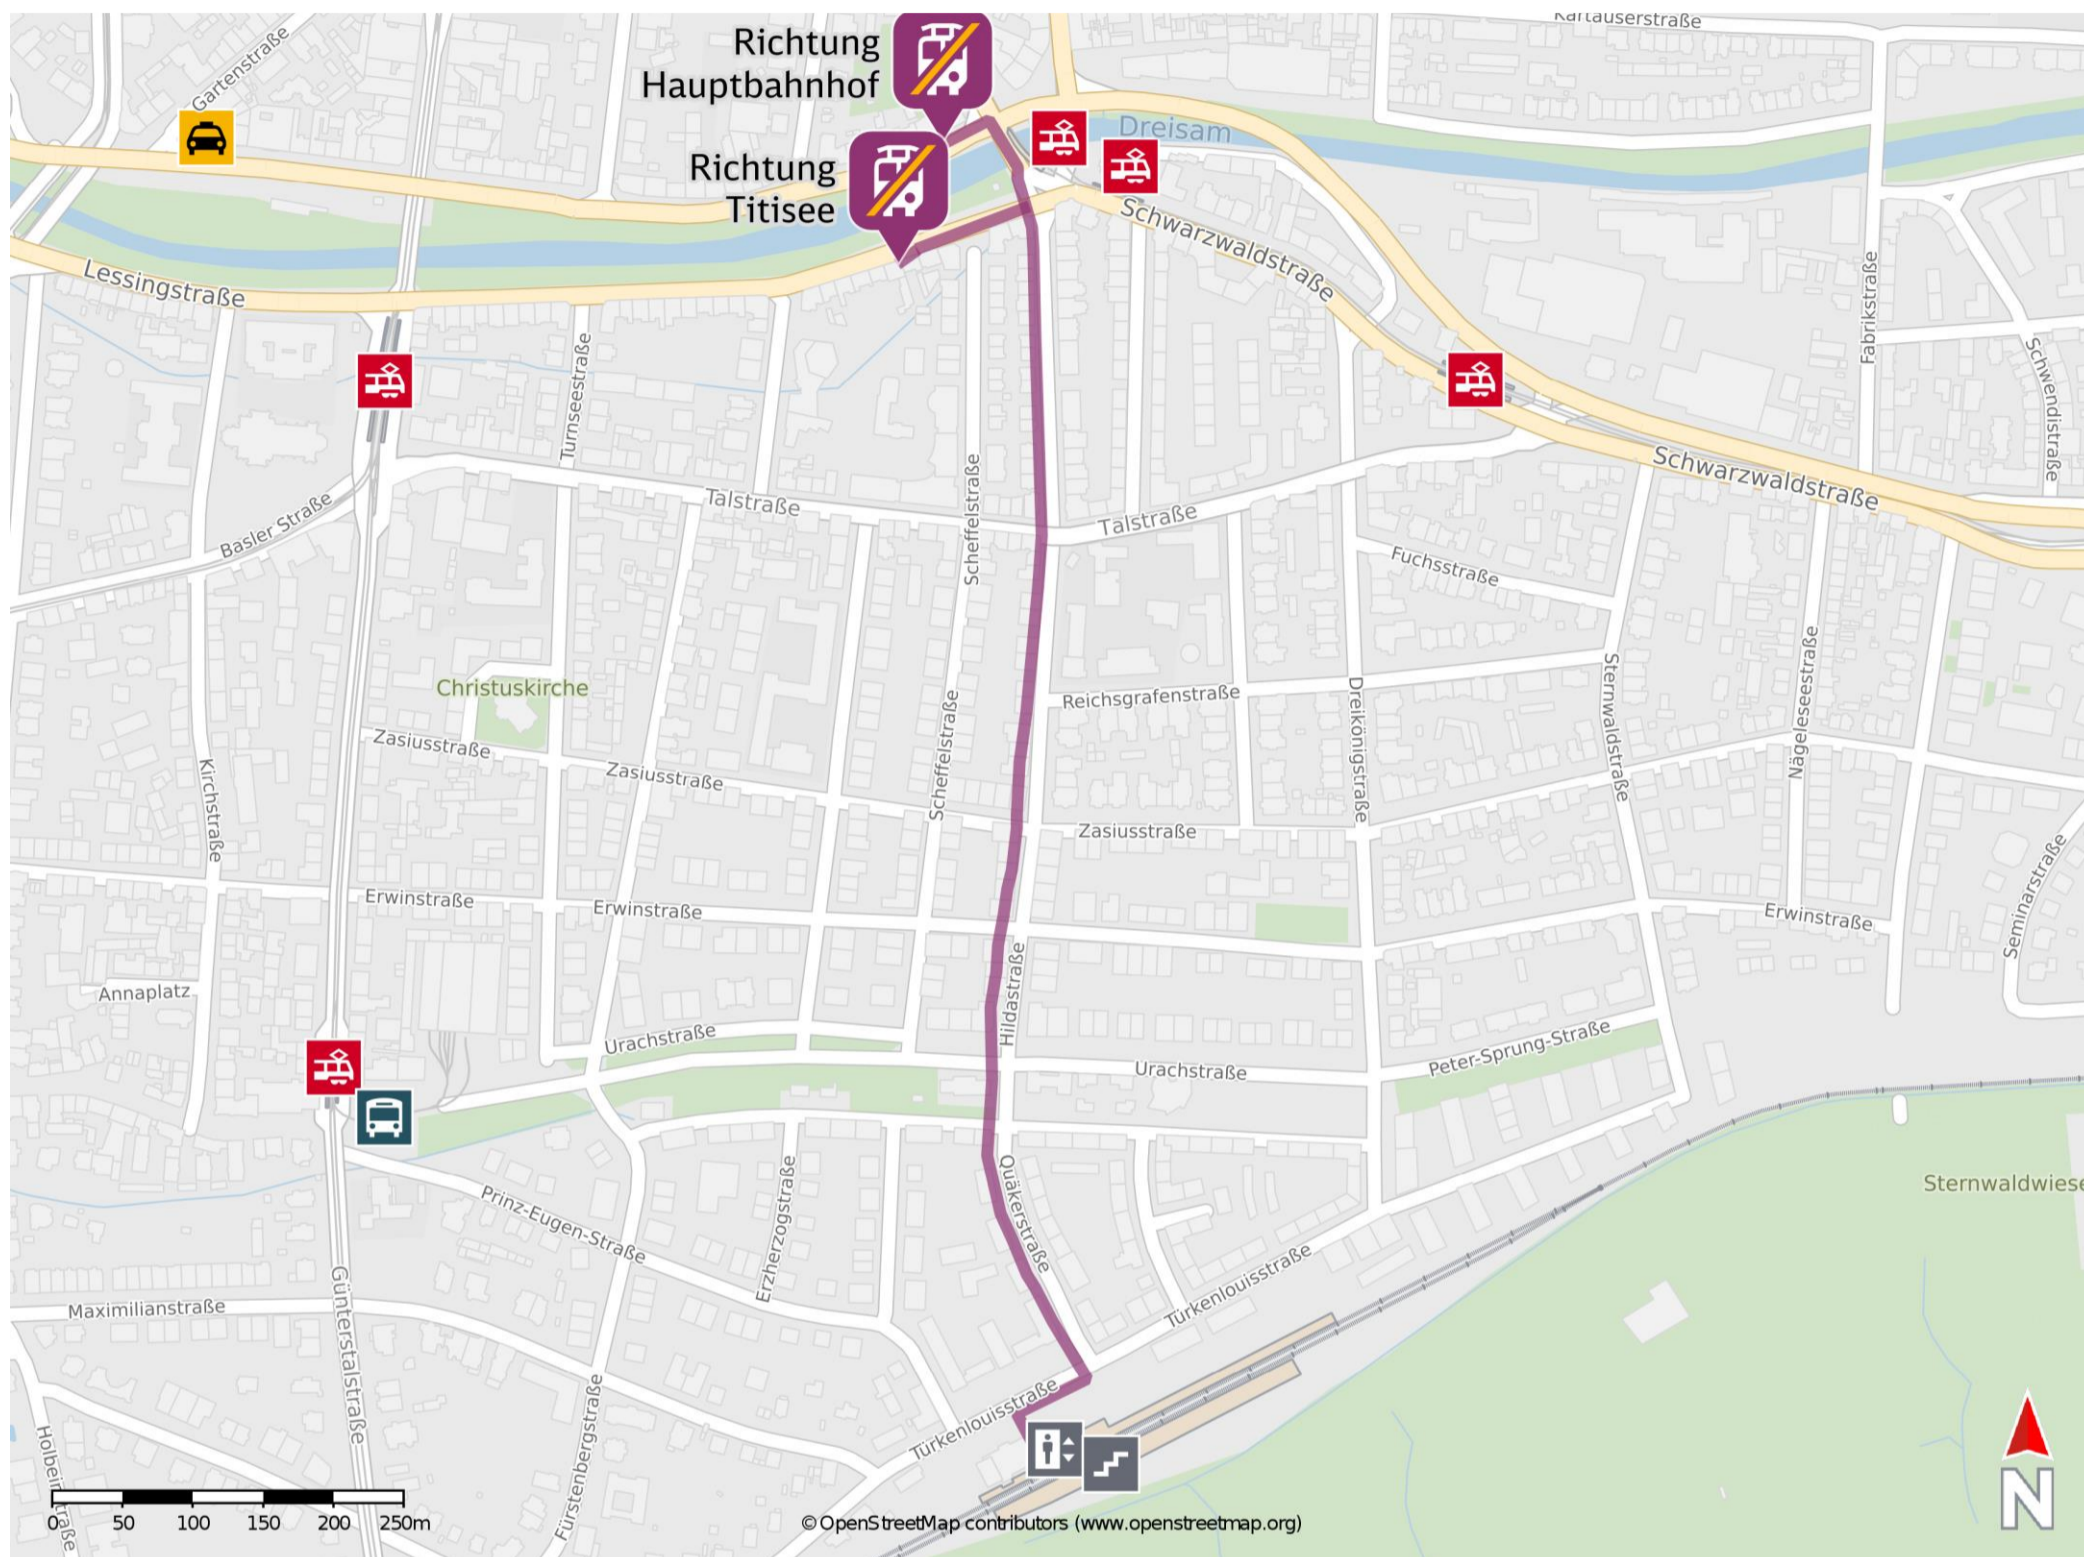

## Freiburg-Wiehre

### Wegbeschreibung Schienenersatzverkehr \*

**Richtung Hauptbahnhof:** Verlassen Sie den Bahnsteig und begeben Sie sich an die Türkenlouisstraße. Biegen Sie nach rechts ab und an der nächste Abzweigung links in die Quäkerstraße. Folgen Sie dem Straßenverlauf ca. 1000 m bis zur Schillerstraße. Überqueren Sie die Schwabentorbrücke. Biegen Sie nach links ab und folgen Sie der Dreisamstraße bis zur Ersatzhaltestelle an der Bushaltestelle Schwabentorbrücke.

Ersatzhaltestelle Richtung Hauptbahnhof

**Richtung Titisee:** Verlassen Sie den Bahnsteig und begeben Sie sich an die Türkenlouisstraße. Biegen Sie nach rechts ab und an der nächsten Abzweigung nach links in die Quäkerstraße. Folgen Sie dem Straßenverlauf ca. 1000 m bis zur Schillerstraße. Biegen Sie nach links ab und folgen Sie der Straße bis zur Ersatzhaltestelle an der Bushaltestelle Schwabentorbrücke.

Ersatzhaltestelle Richtung Titisee

\* Fahrradmitnahme im Schienenersatzverkehr nur begrenzt möglich.  
Im QR Code sind die Koordinaten der Ersatzhaltestelle hinterlegt.

barrierefrei  
 nicht barrierefrei