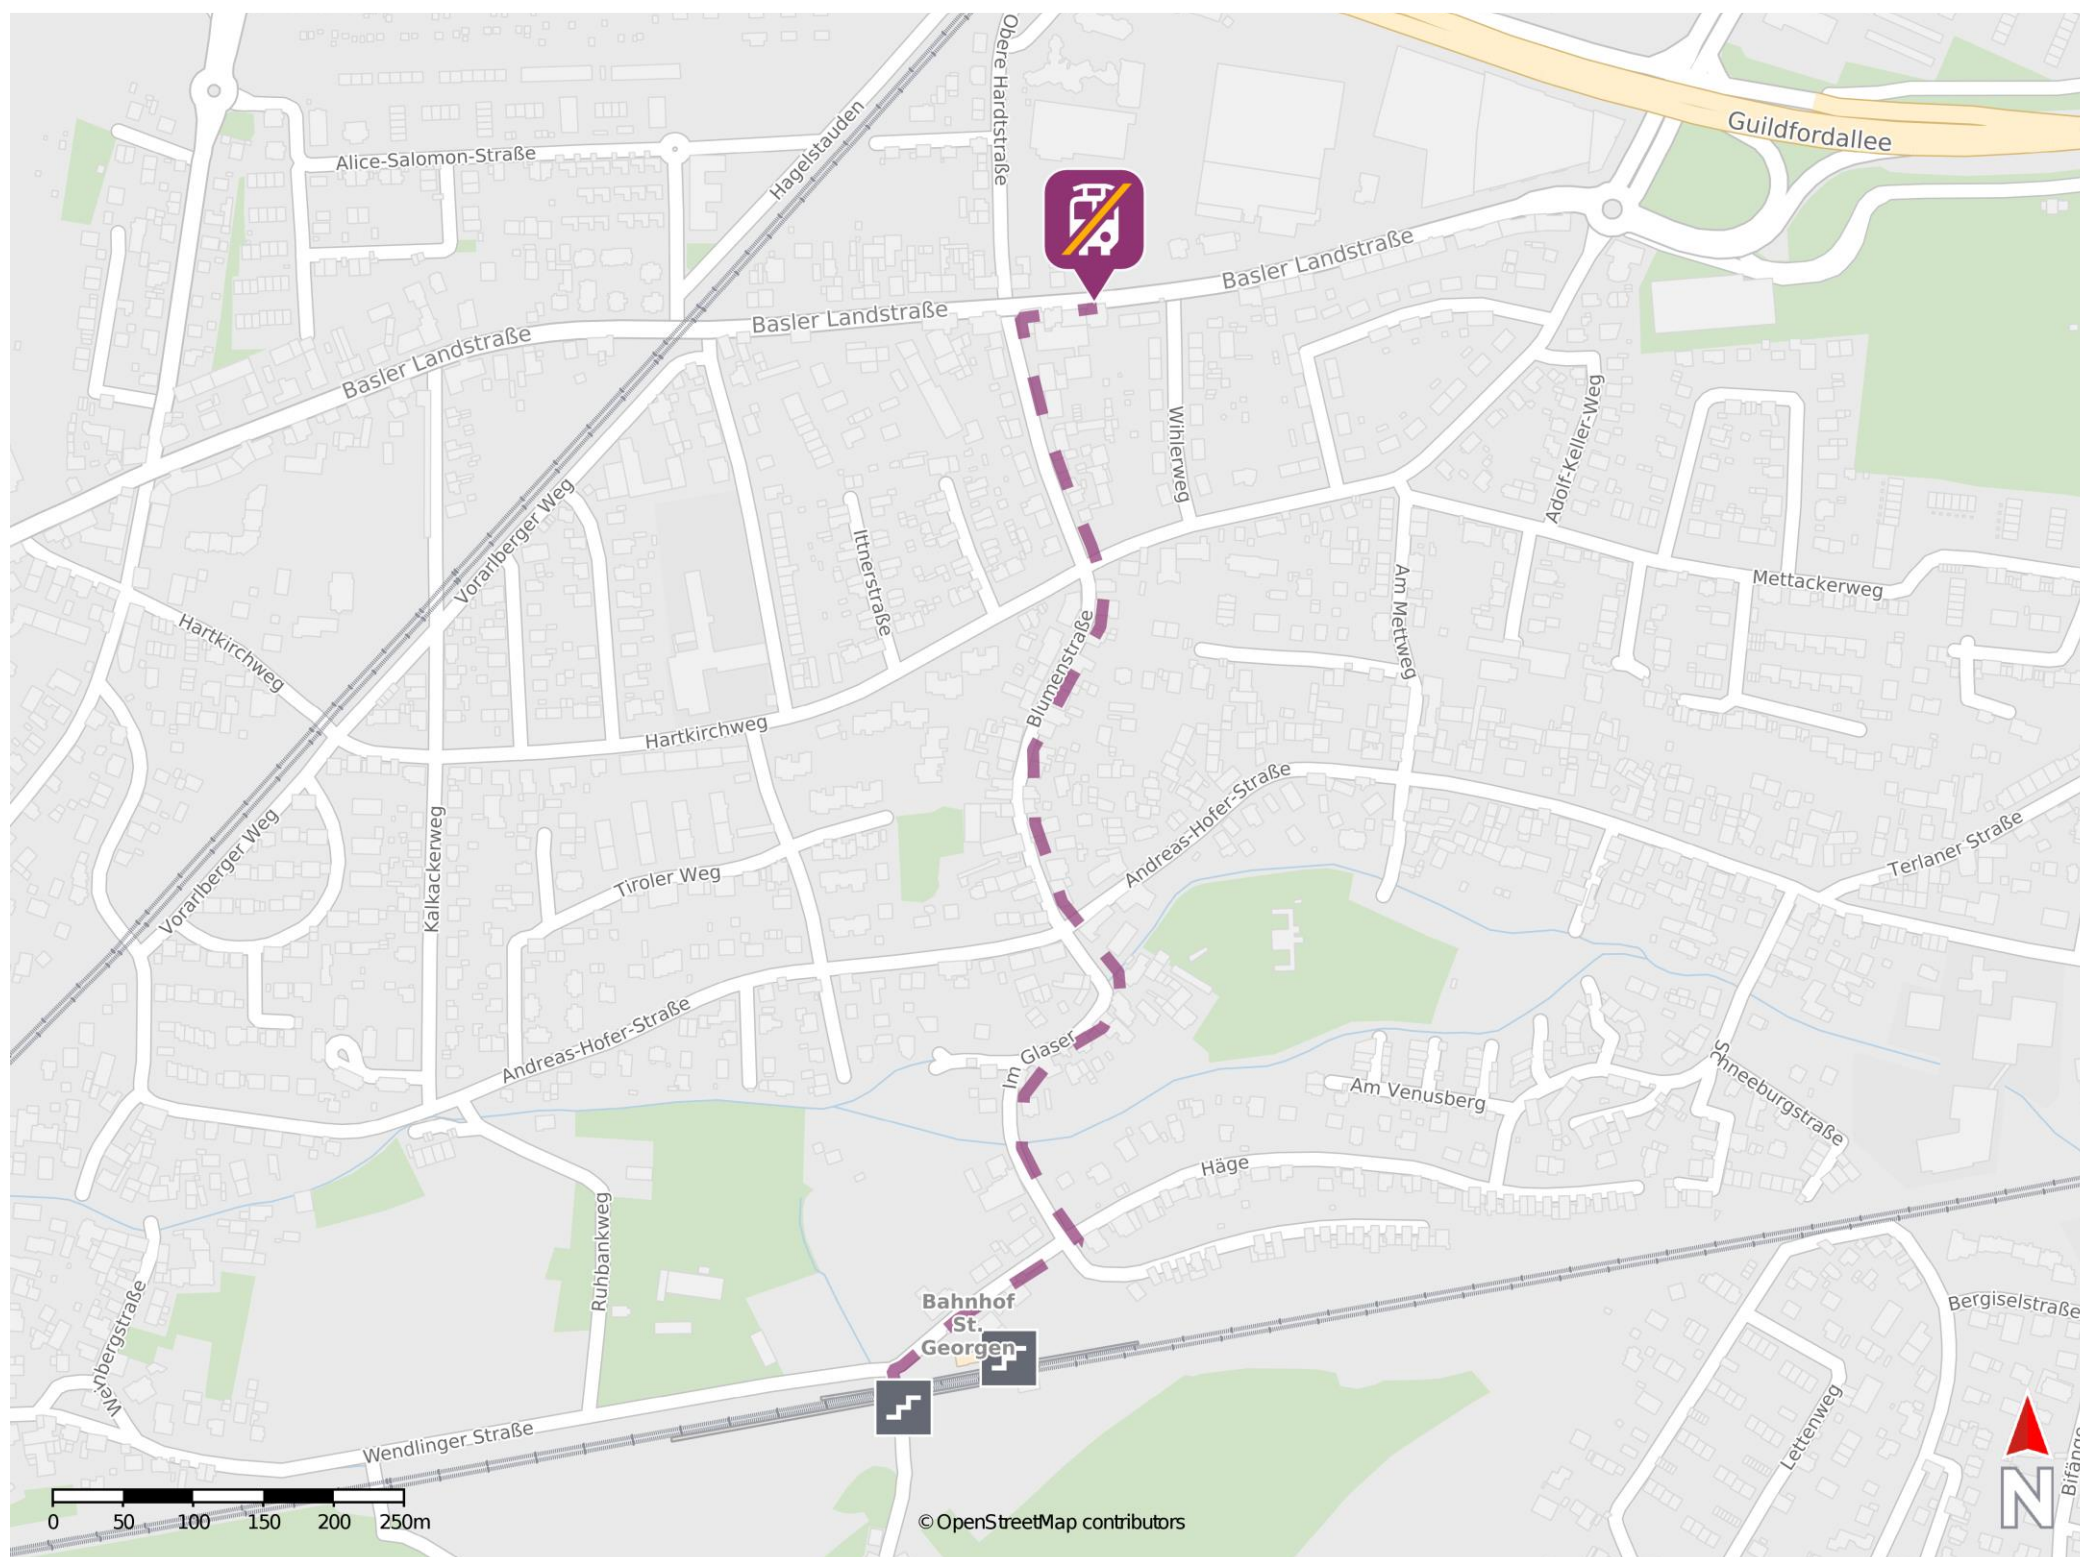

Freiburg-St Georgen

Wegbeschreibung Schienenersatzverkehr *

Verlassen Sie den Bahnsteig und begeben Sie sich an die Straße Im Glaser. Folgen Sie dem Straßenverlauf der Straße Im Glaser bis zur Blumenstraße. Gehen Sie geradeaus und folgen Sie der Blumenstraße bis zur Kreuzung Basler Landstraße. Biegen Sie rechts ab und folgen Sie der Basler Landstraße wenige Meter bis zur Ersatzhaltestelle an der Haltestelle St. Georgen Schiff.

* Fahrradmitnahme im Schienenersatzverkehr nur begrenzt möglich.
Im QR Code sind die Koordinaten der Ersatzhaltestelle hinterlegt.

barrierefrei
 nicht barrierefrei