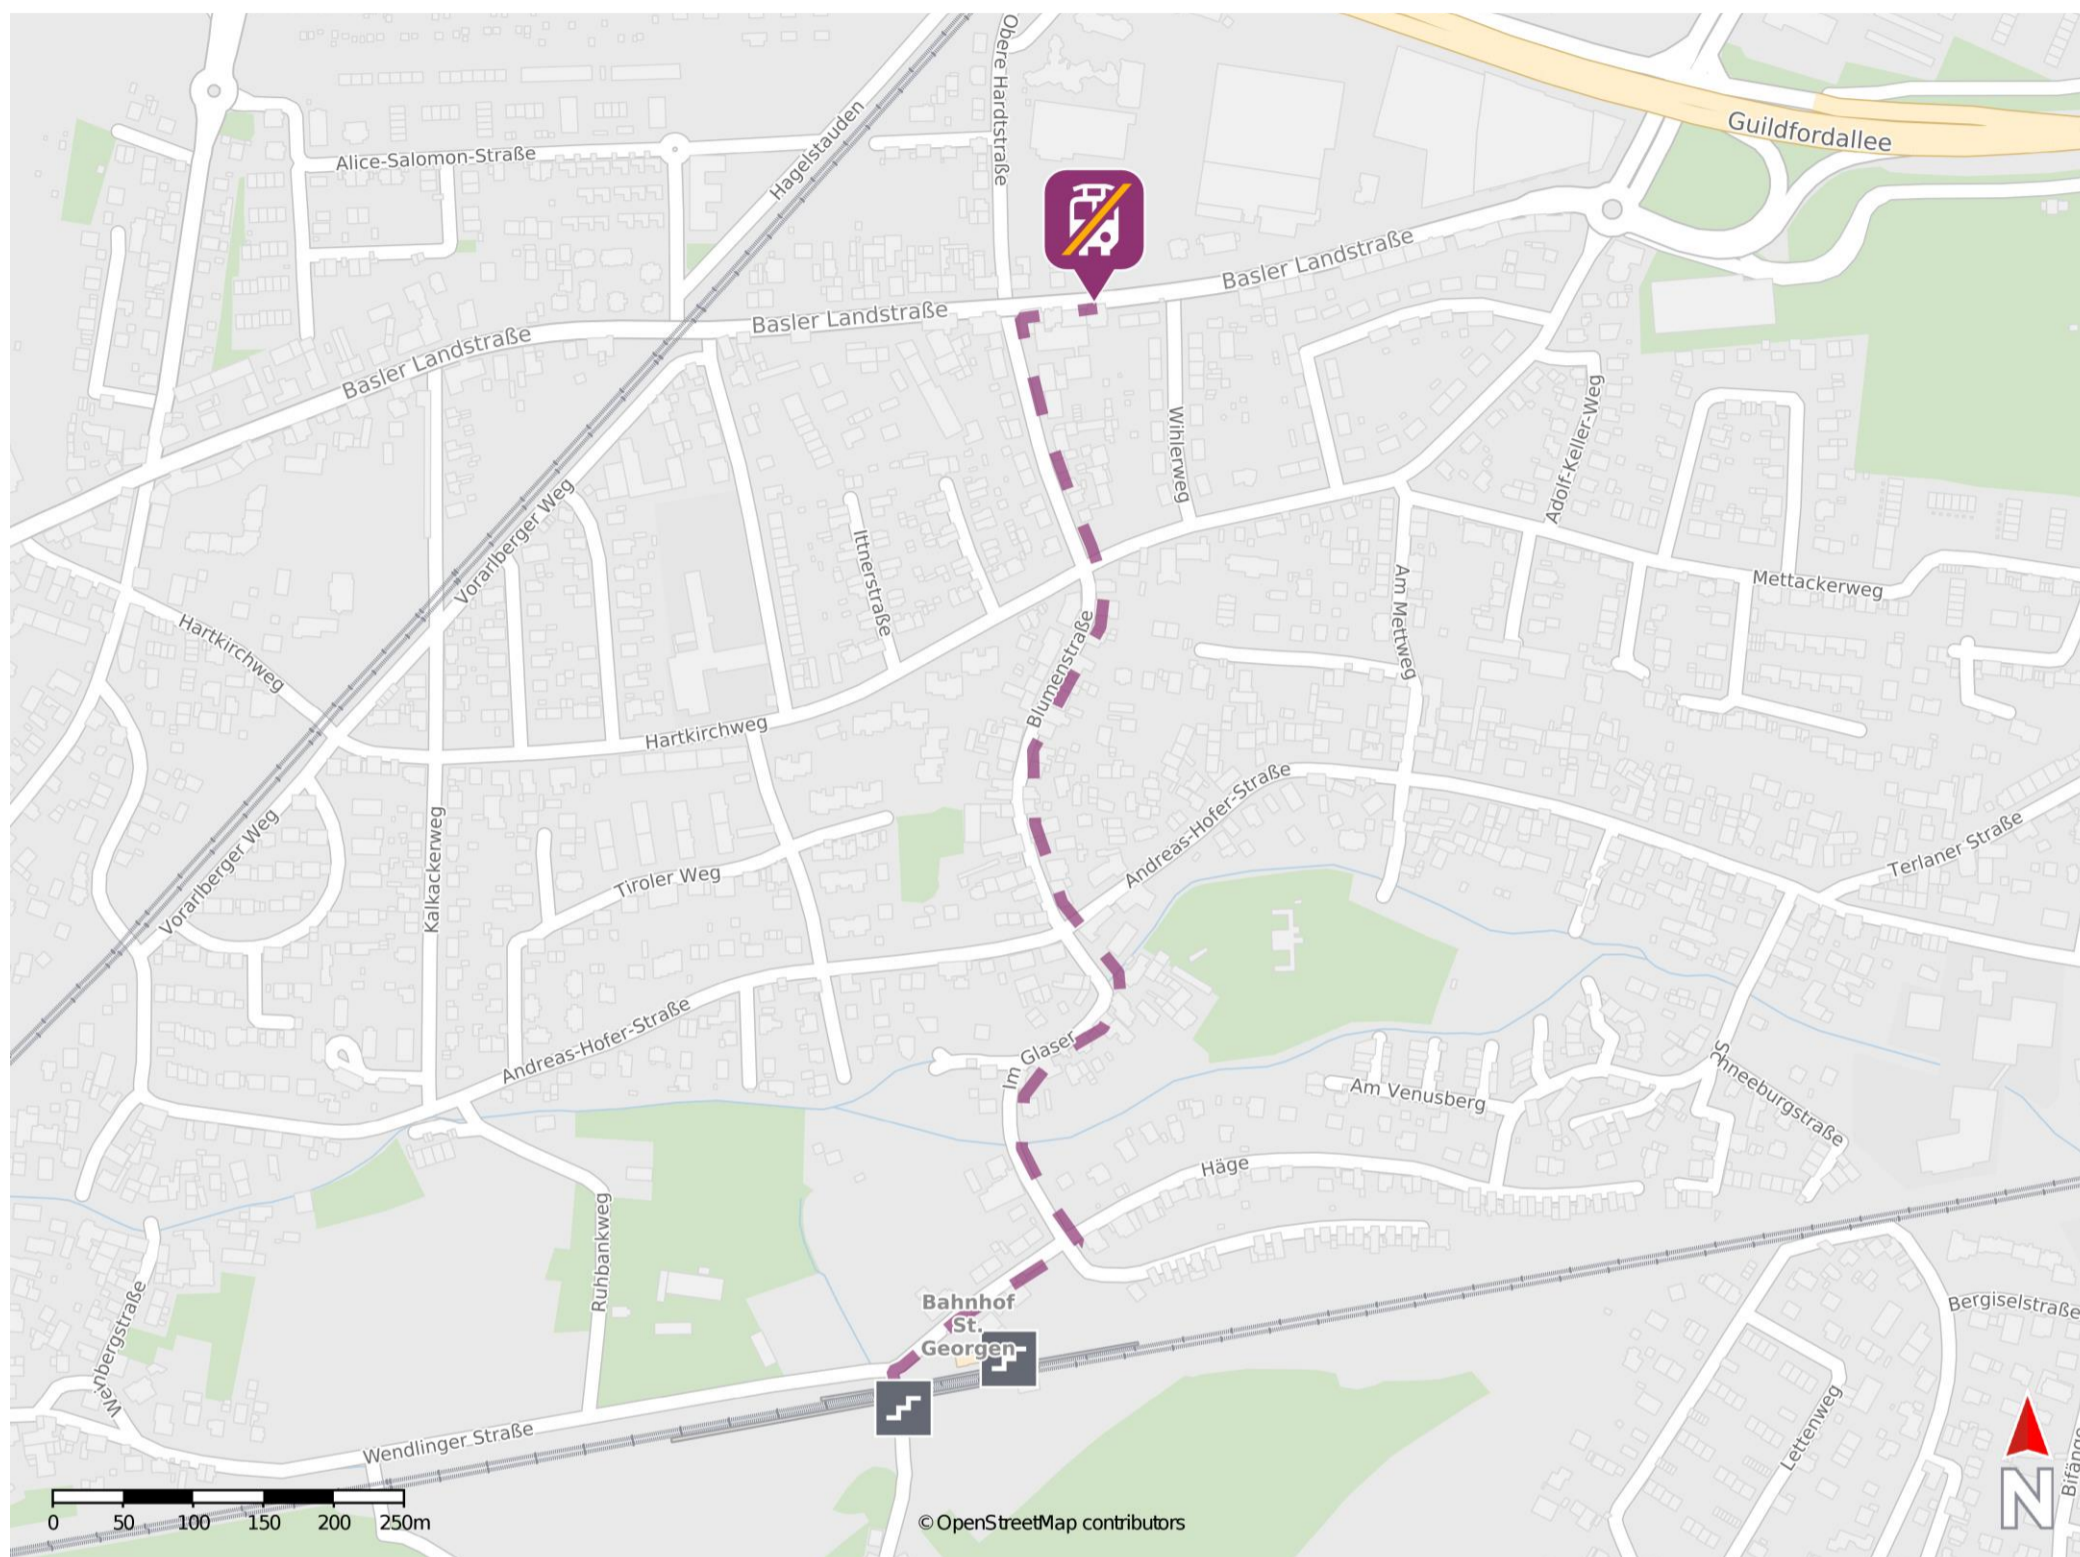

Freiburg-St Georgen

Wegbeschreibung Schienenersatzverkehr *

Verlassen Sie den Bahnsteig und begeben Sie sich an die Straße Im Glaser. Folgen Sie dem Straßenverlauf der Straße Im Glaser bis zur Blumenstraße. Gehen Sie geradeaus und folgen Sie der Blumenstraße bis zur Kreuzung Basler Landstraße. Biegen Sie rechts ab und folgen Sie der Basler Landstraße wenige Meter bis zur Ersatzhaltestelle an der Haltestelle St. Georgen Schiff.

* Fahrradmitnahme im Schienenersatzverkehr nur begrenzt möglich.
Im QR Code sind die Koordinaten der Ersatzhaltestelle hinterlegt.

barrierefrei
 nicht barrierefrei