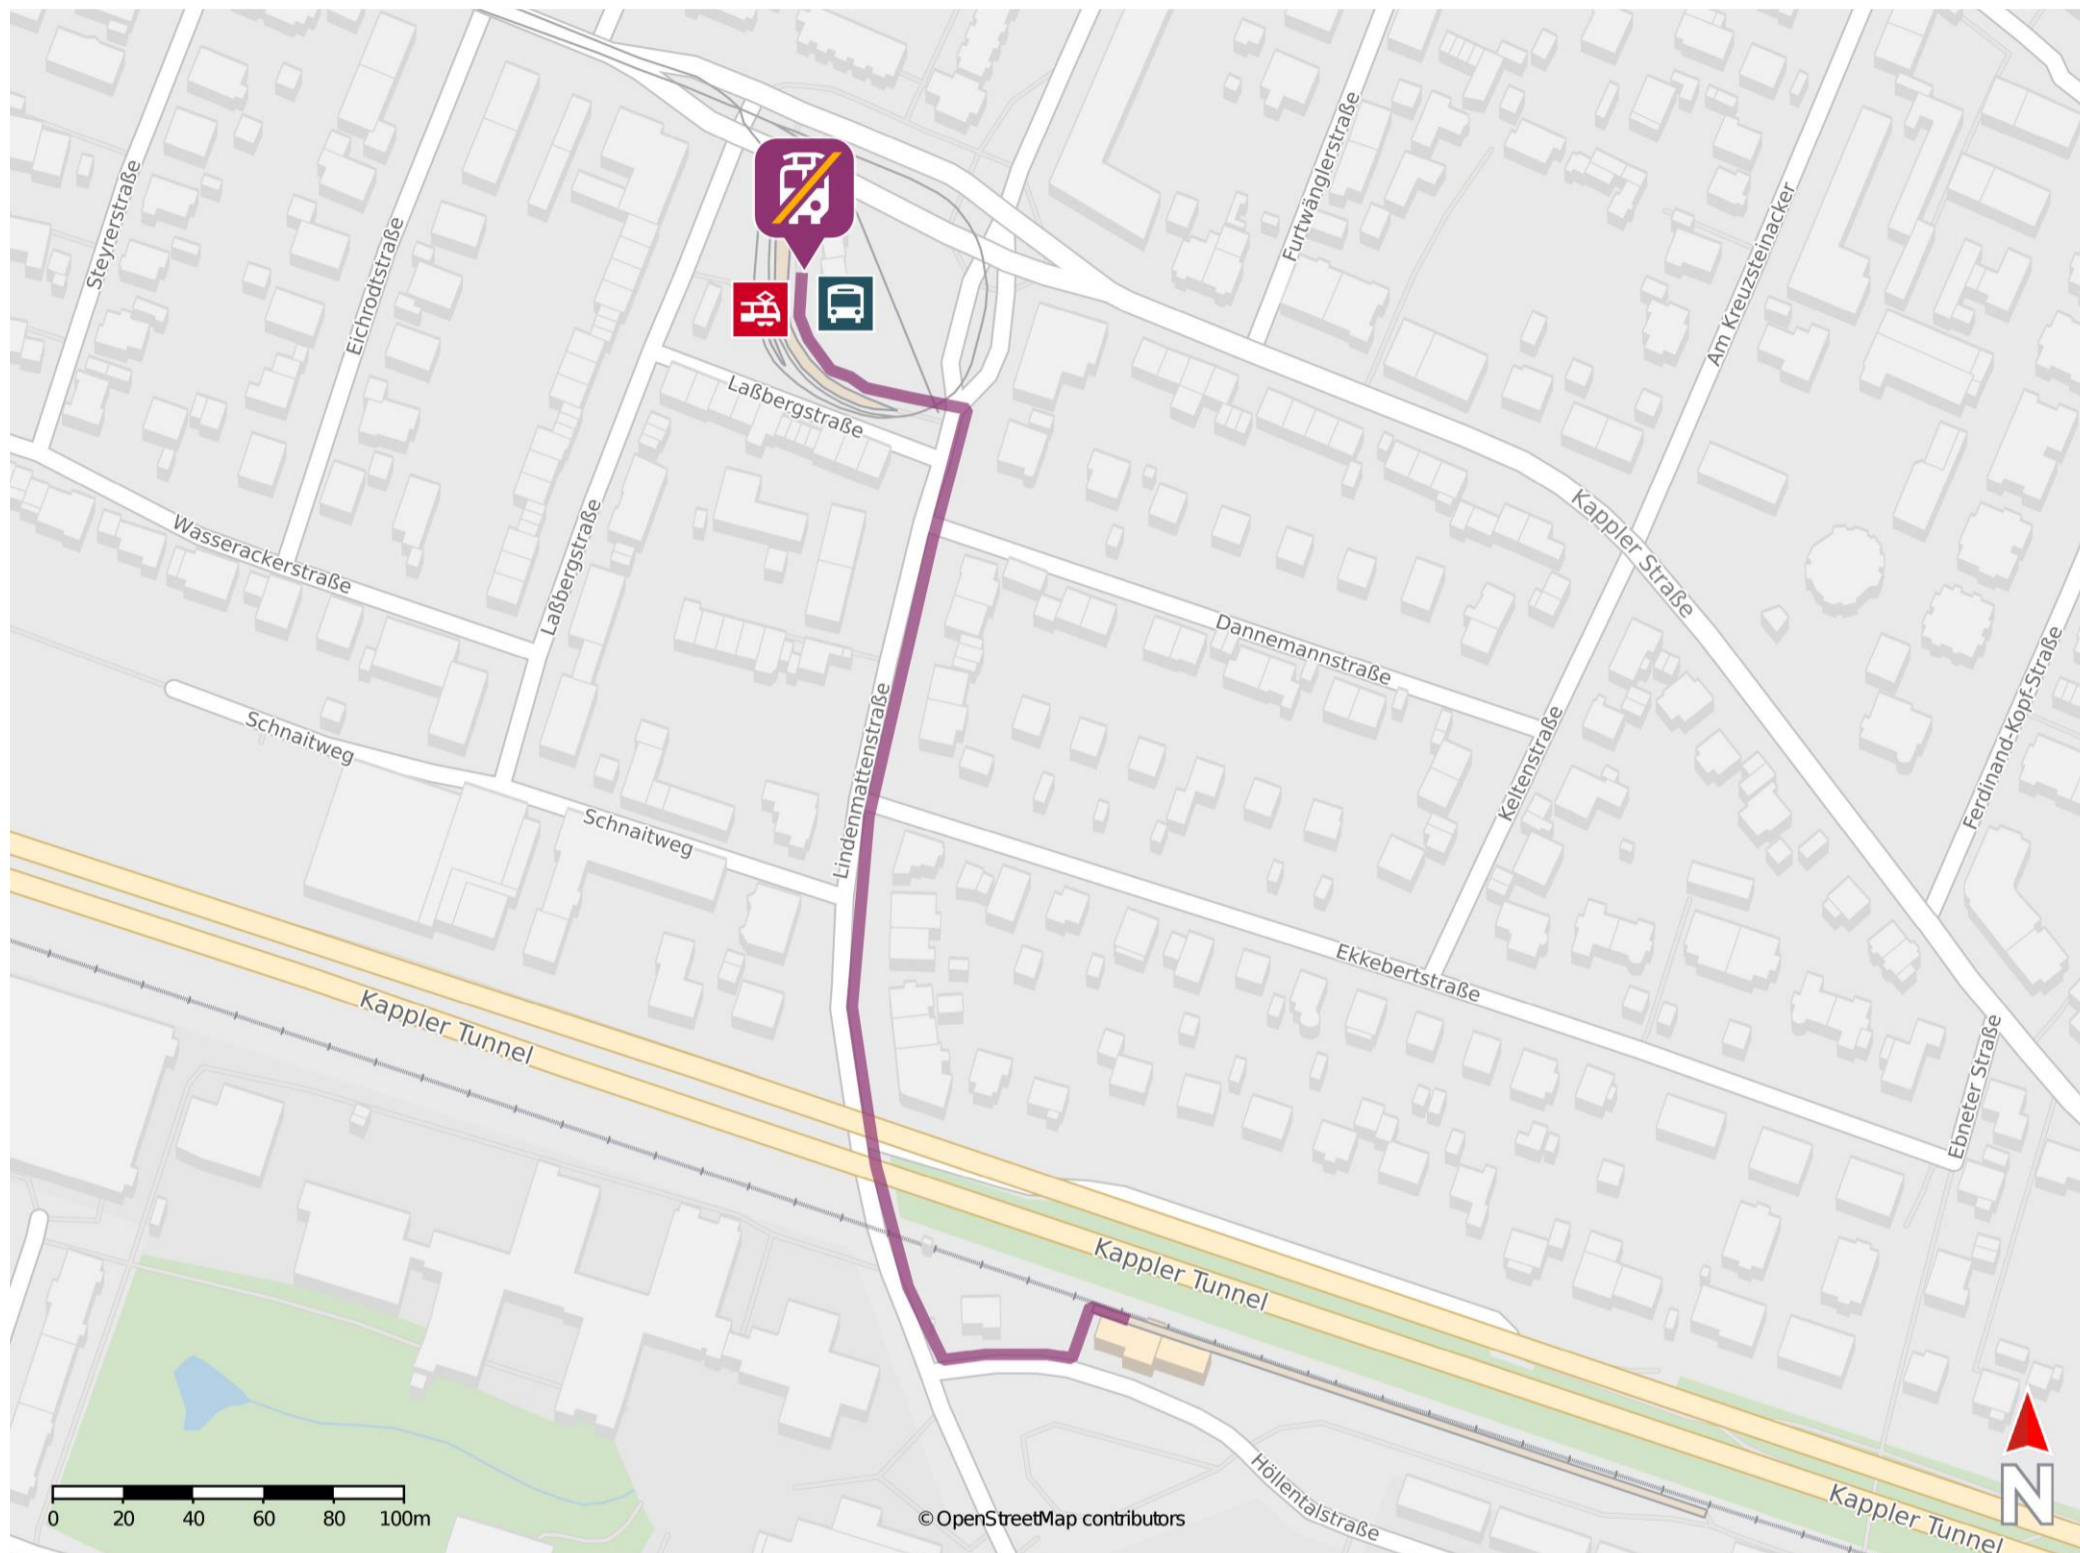

Freiburg-Littenweiler

Wegbeschreibung Schienenersatzverkehr *

Verlassen Sie den Bahnsteig und orientieren Sie sich an die Höllentalstraße. Halten Sie sich rechts und begeben Sie sich an die Lindenmattenstraße. Biegen Sie rechts ab und folgen Sie der Lindenmattenstraße bis zur Kreuzung Hansjakobstraße. Halten Sie sich links und folgen Sie der Straße wenige Meter bis zur Ersatzhaltestelle an der Haltestelle Lassbergstraße.

* Fahrradmitnahme im Schienenersatzverkehr nur begrenzt möglich.
Im QR Code sind die Koordinaten der Ersatzhaltestelle hinterlegt.

— barrierefrei
— nicht barrierefrei