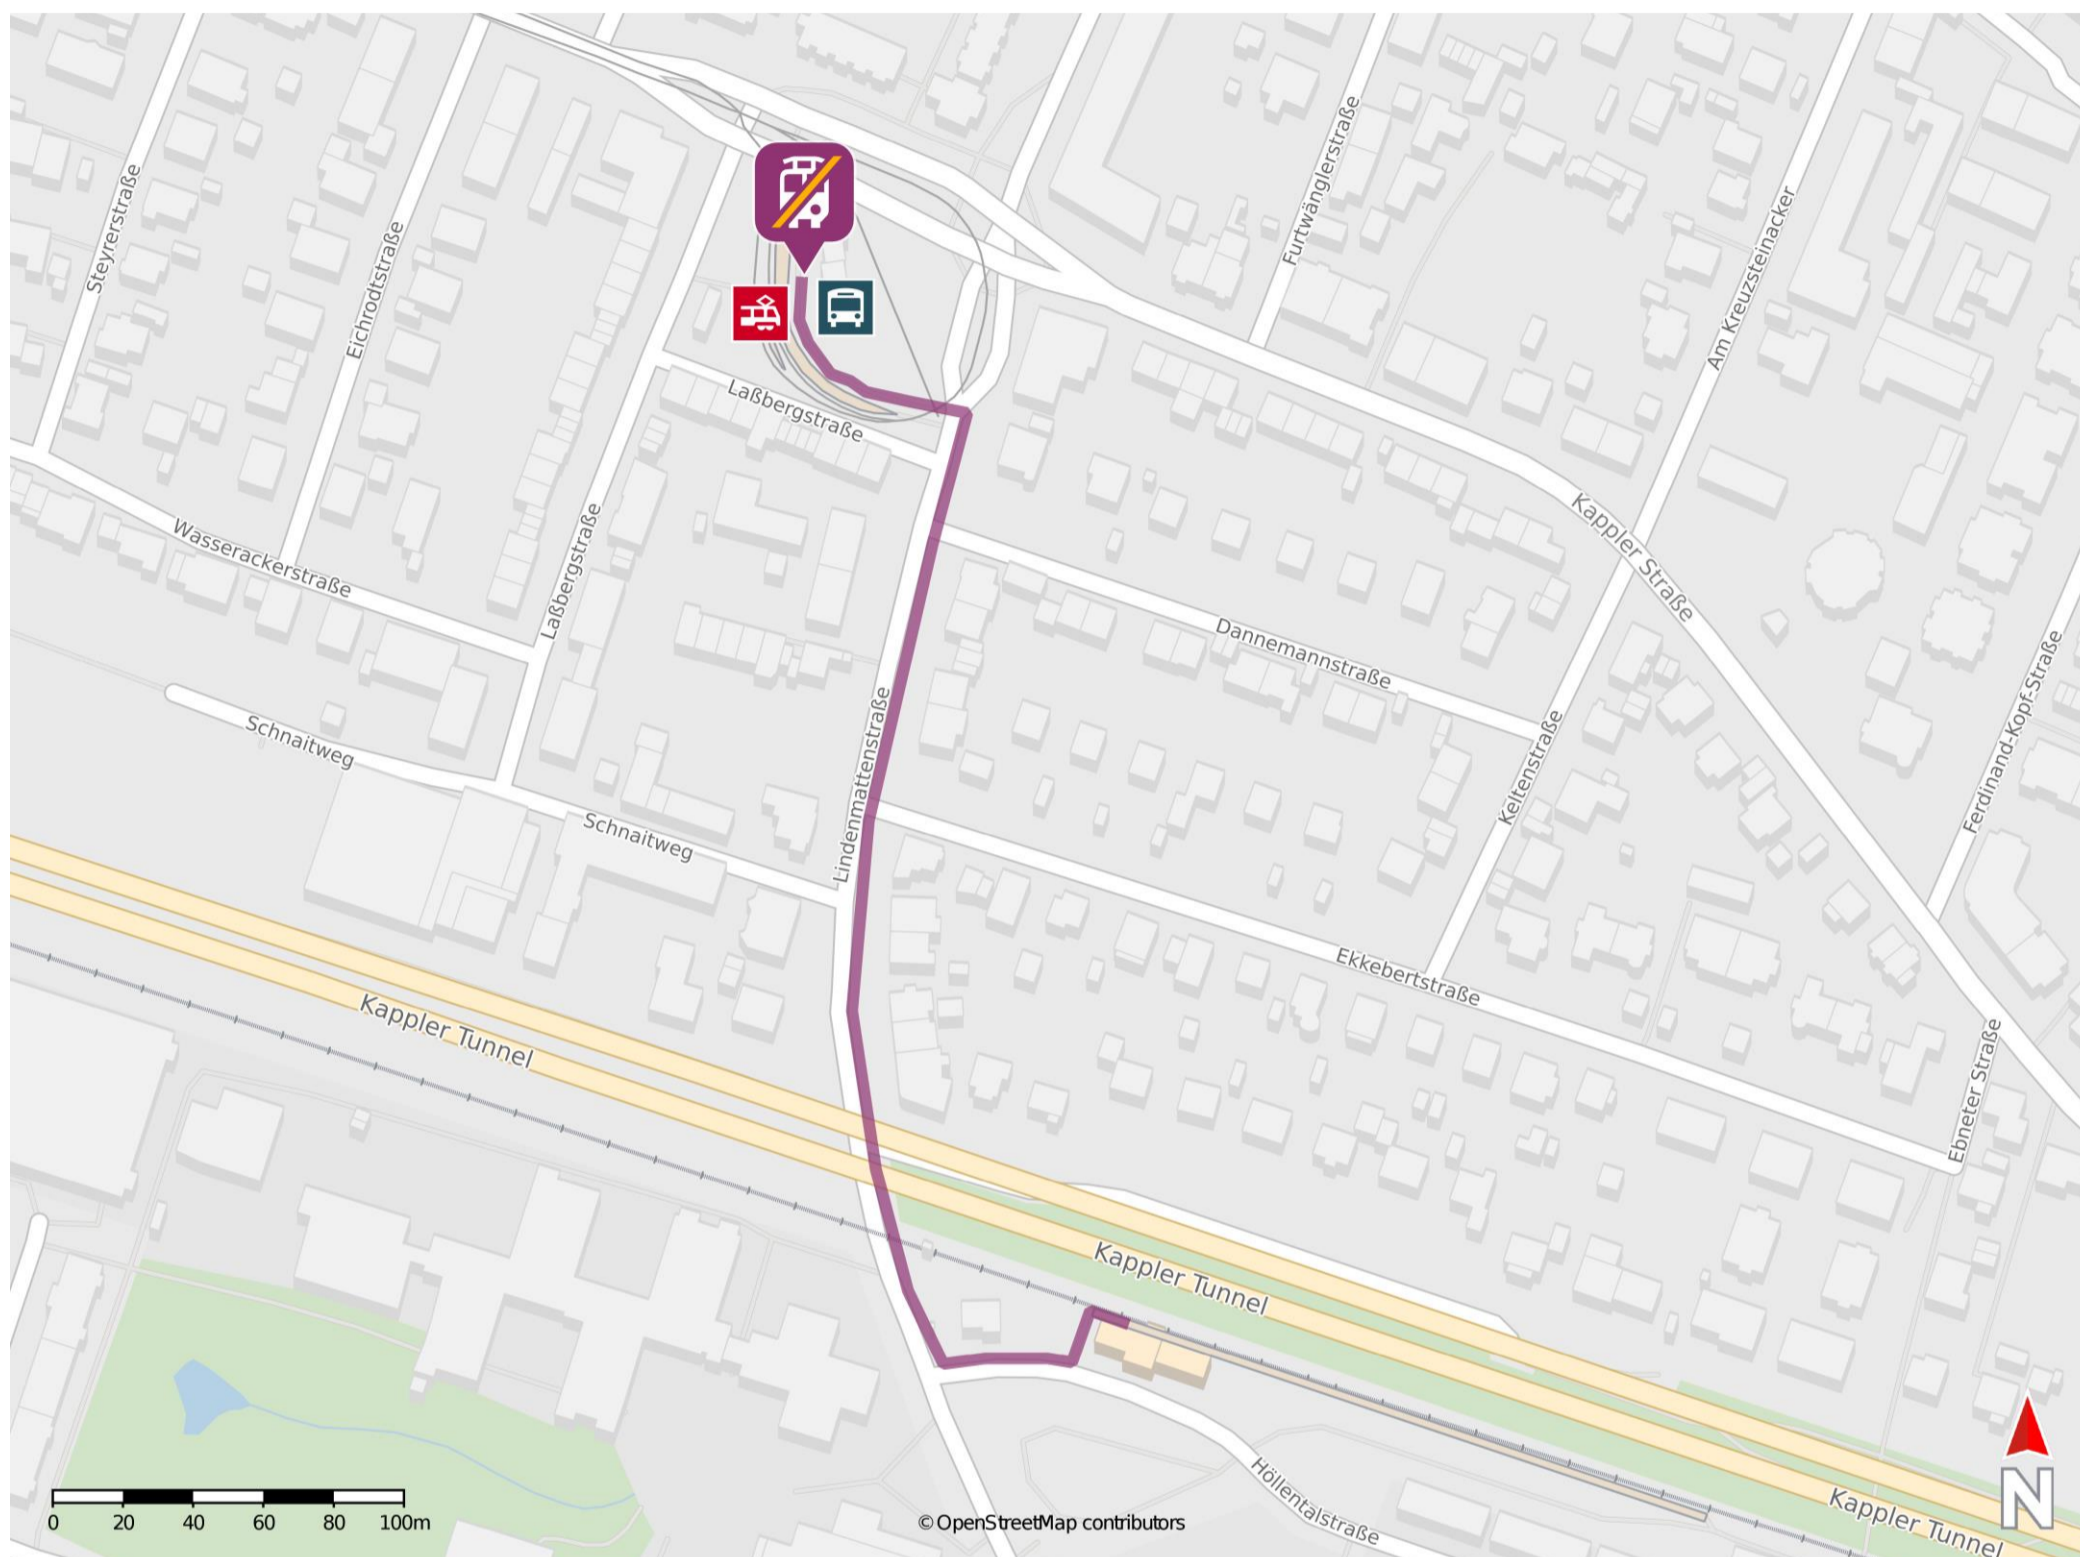

## Freiburg-Littenweiler

### Wegbeschreibung Schienenersatzverkehr \*

Verlassen Sie den Bahnsteig und orientieren Sie sich an die Höllentalstraße. Halten Sie sich rechts und begeben Sie sich an die Lindenmattenstraße. Biegen Sie rechts ab und folgen Sie der Lindenmattenstraße bis zur Kreuzung Hansjakobstraße. Halten Sie sich links und folgen Sie der Straße wenige Meter bis zur Ersatzhaltestelle an der Haltestelle Lassbergstraße.

\* Fahrradmitnahme im Schienenersatzverkehr nur begrenzt möglich.  
Im QR Code sind die Koordinaten der Ersatzhaltestelle hinterlegt.

barrierefrei  
 nicht barrierefrei