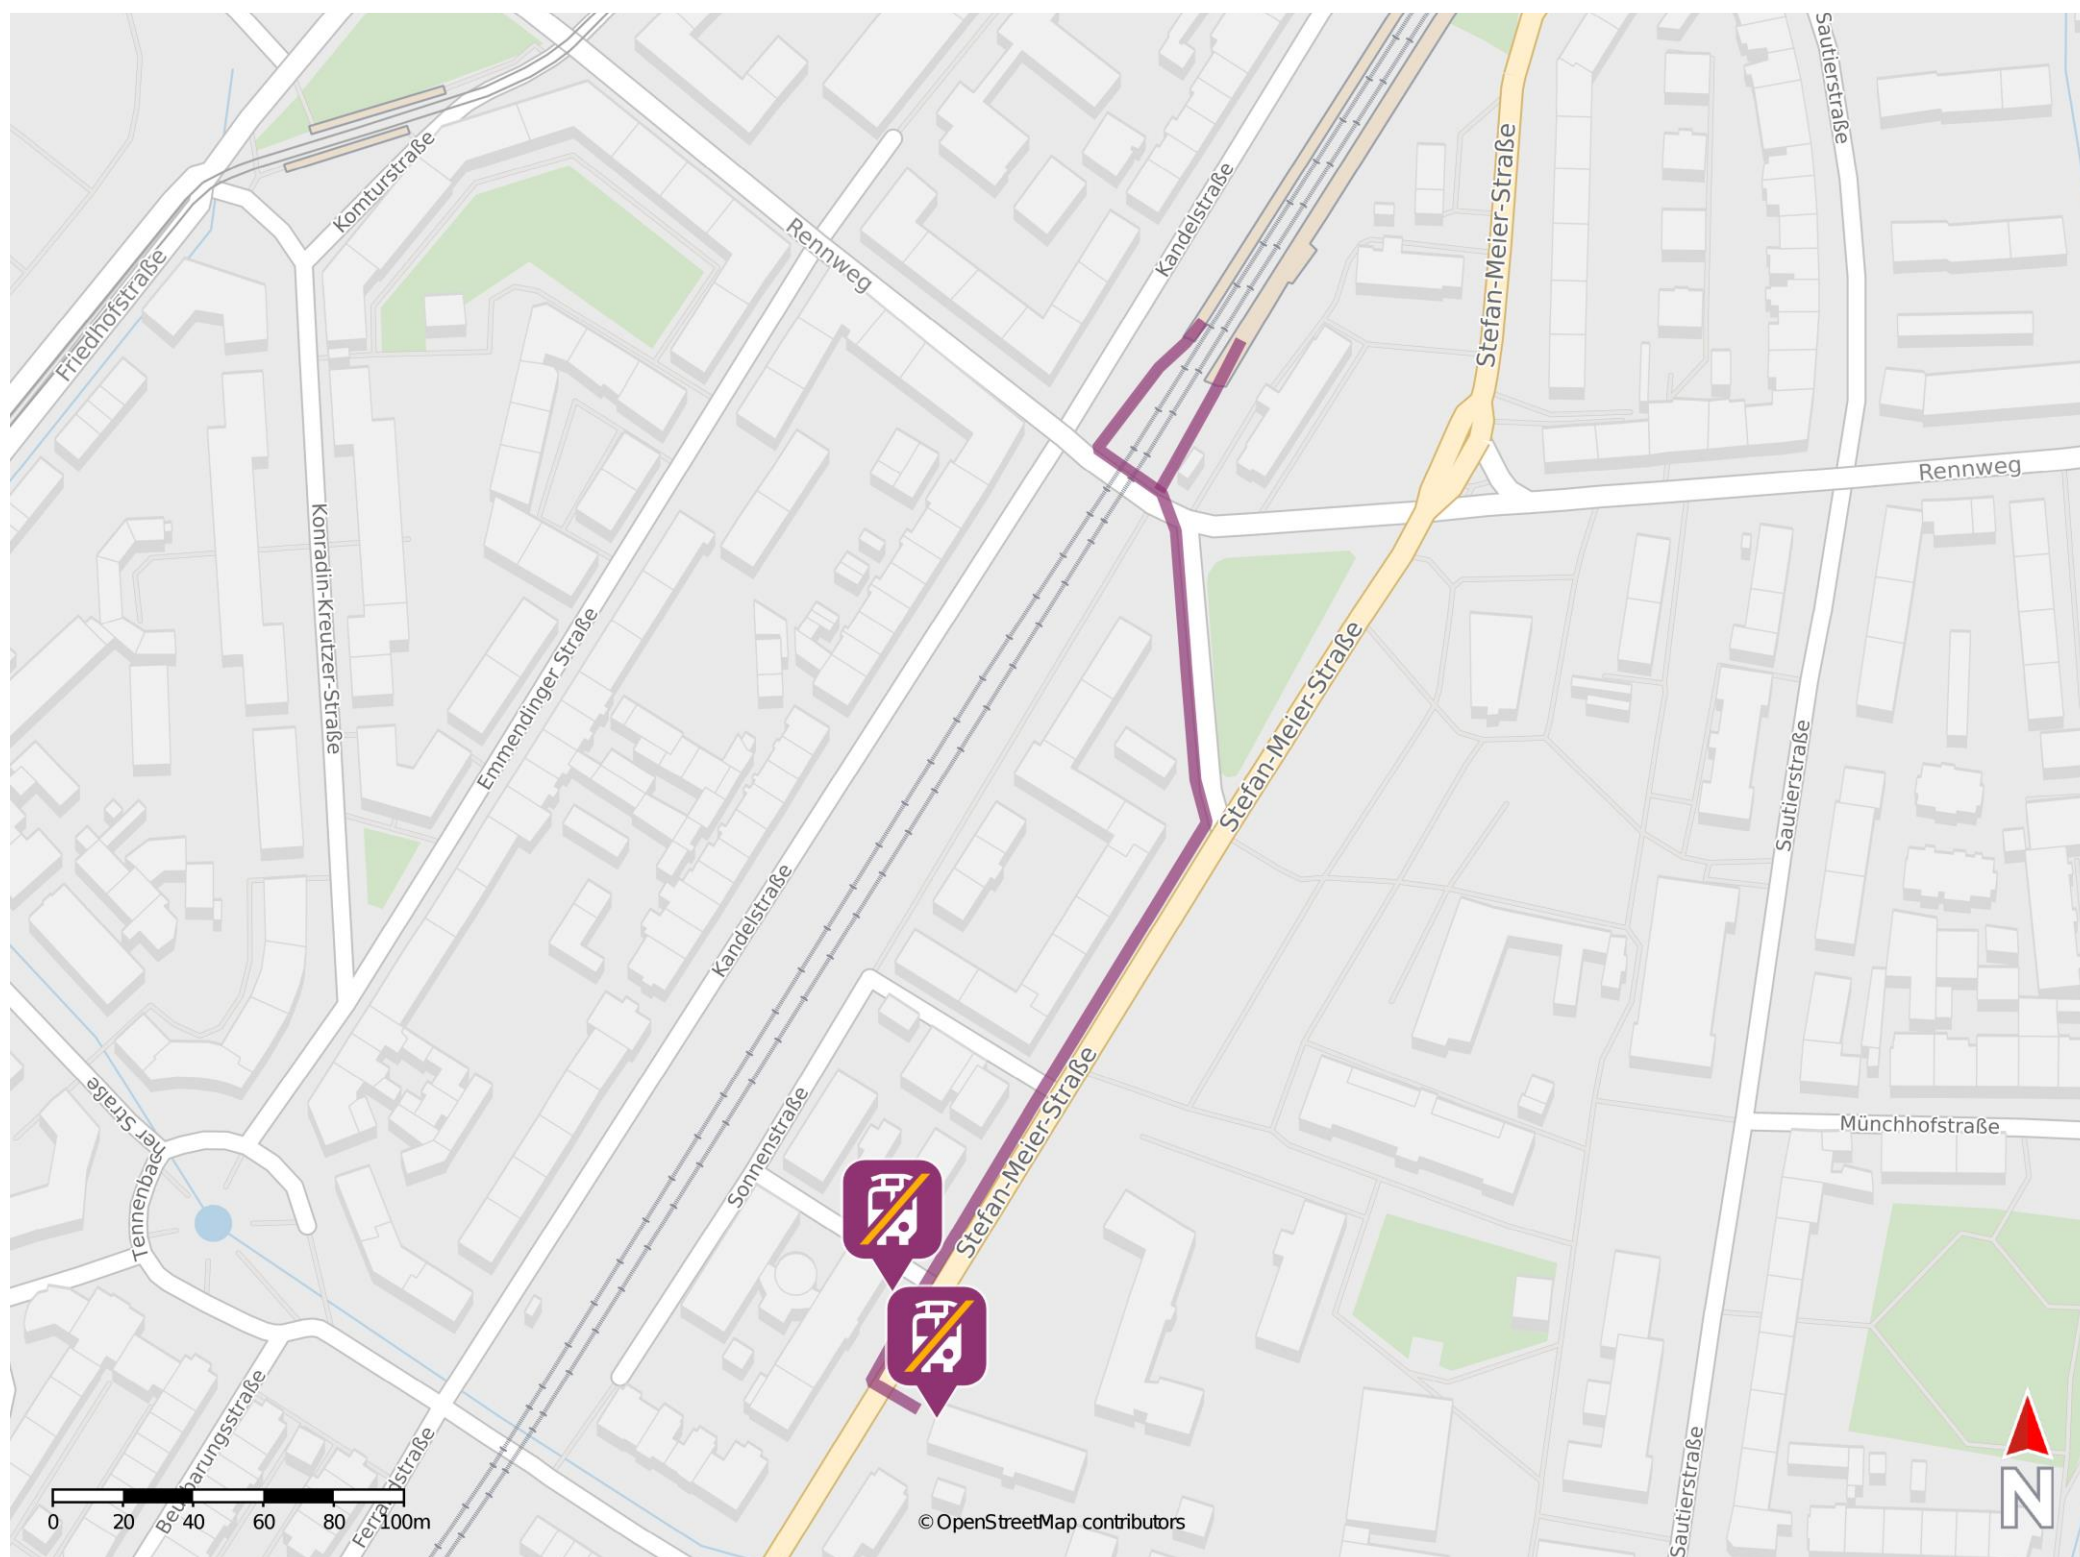

## Freiburg-Herdern

Ersatzhaltestelle

Ersatzhaltestelle

### Wegbeschreibung Schienenersatzverkehr \*

Verlassen Sie den Bahnsteig und orientieren Sie sich an den Rennweg. Halten Sie sich links und folgen Sie der Straße bis zur Kreuzung Stefan-Meier-Straße. Biegen Sie rechts ab und folgen Sie der Stefan-Meier-Straße bis zu den Ersatzhaltestellen. Die Ersatzhaltestellen befinden sich an den Haltestellen Freiburg Sonnenstraße.

\* Fahrradmitnahme im Schienenersatzverkehr nur begrenzt möglich.  
Im QR Code sind die Koordinaten der Ersatzhaltestelle hinterlegt.

— barrierefrei  
— nicht barrierefrei