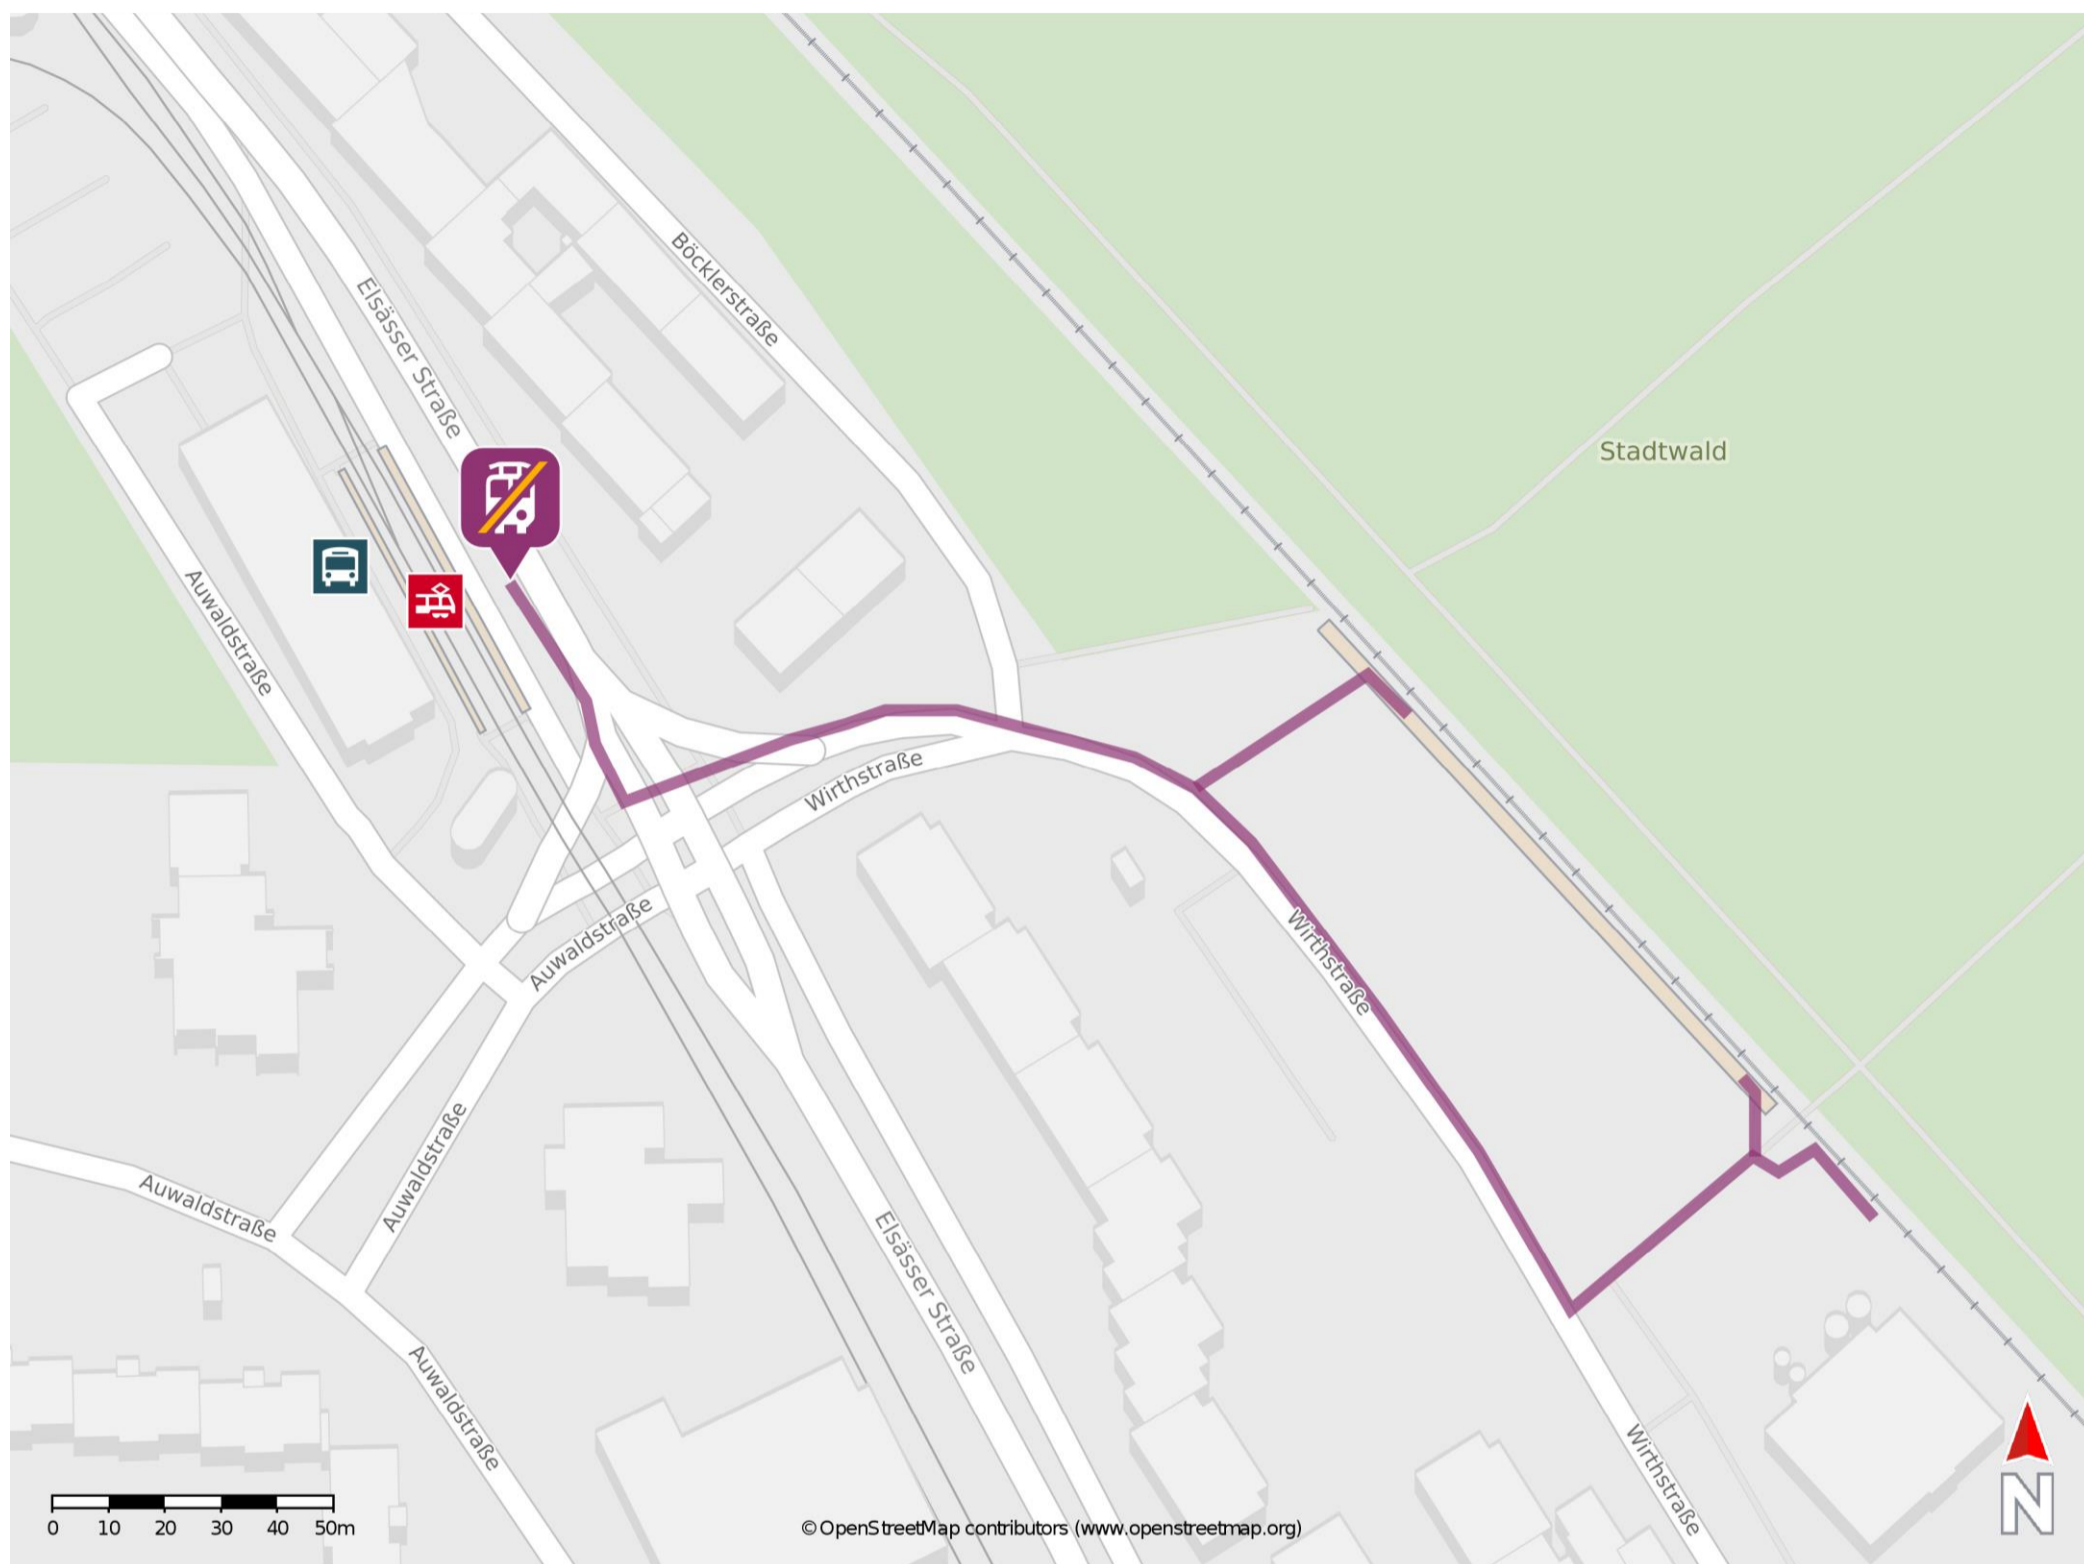

Umgebungsplan

Freiburg-Landwasser

Wegbeschreibung Schienenersatzverkehr *

Verlassen Sie den Bahnhof und begeben Sie sich auf die Wirthstraße. Wenden Sie sich nach rechts und folgen Sie den Straßenverlauf bis Sie die Kreuzung Elsäßer Straße erreichen. Die Ersatzhaltestelle befindet sich an der Bushaltestelle Moosweiher.

*Fahrradmitnahme im Schienenersatzverkehr nur begrenzt, teilweise gar nicht möglich. Bitte informieren Sie sich bei dem von Ihnen genutzten Eisenbahnverkehrsunternehmen. Im QR Code sind die Koordinaten der Ersatzhaltestelle hinterlegt.