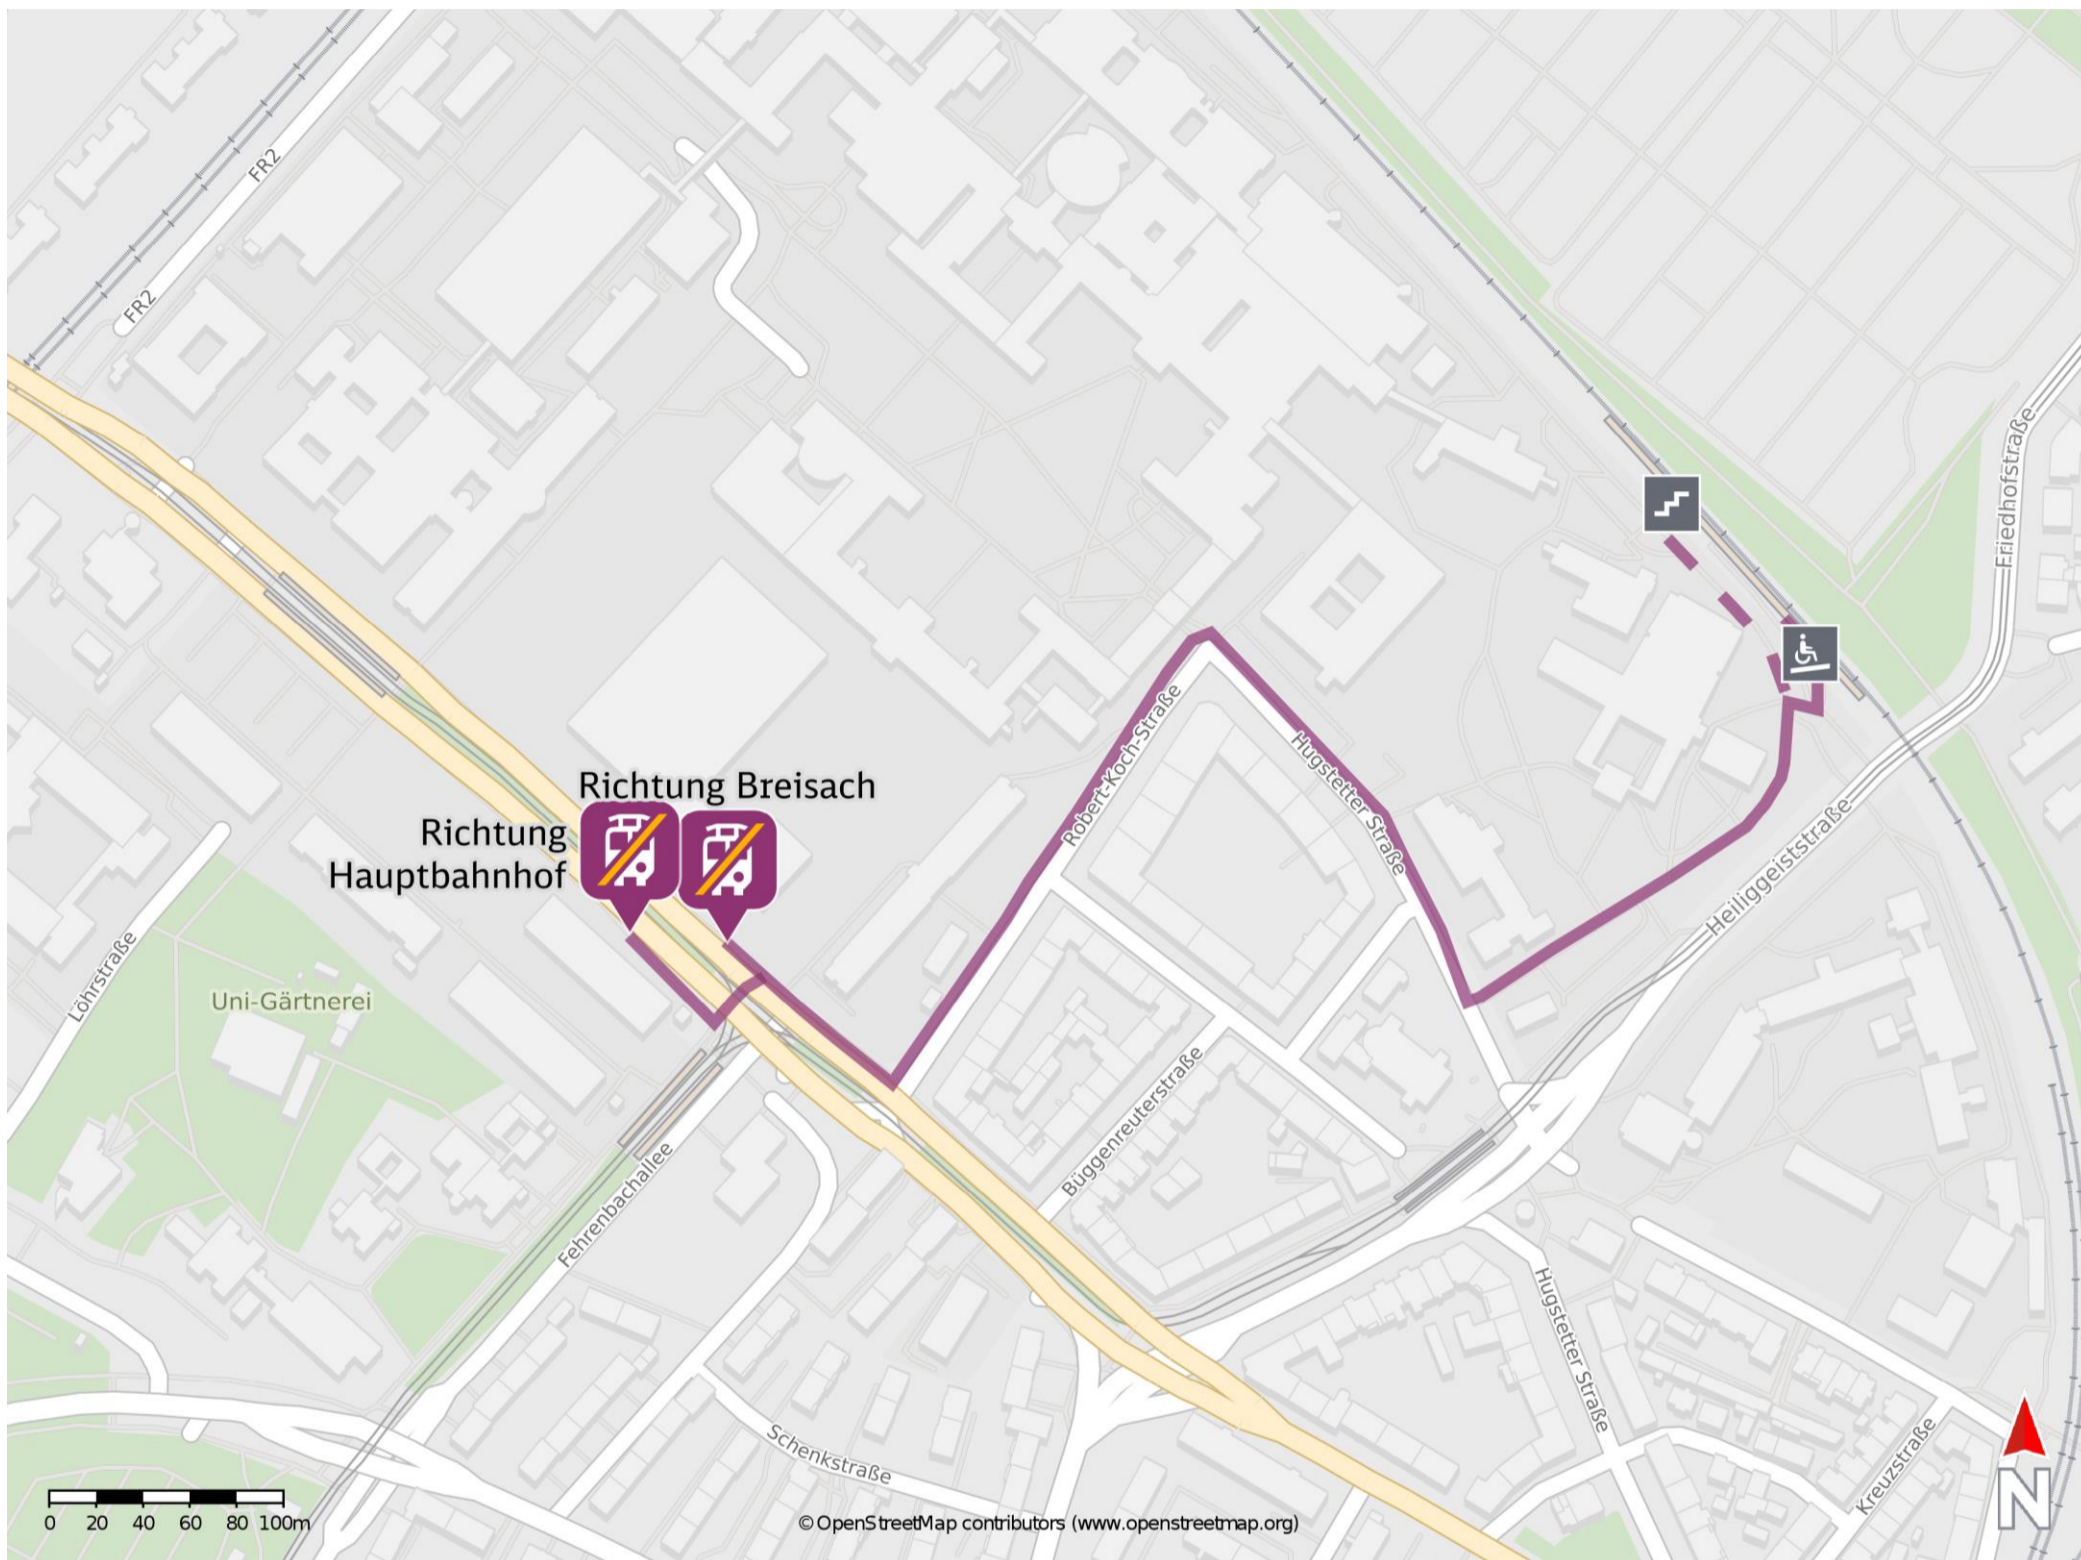

# Umgebungsplan

## Freiburg-Klinikum

Ersatzhaltestelle Breisach

Ersatzhaltestelle Hauptbahnhof

### Wegbeschreibung Schienenersatzverkehr \*

Verlassen Sie den Bahnsteig und begeben Sie sich in Richtung Heiliggeiststraße. Orientieren Sie sich rechts und folgen Sie dem Weg bis zur Hugstetter Straße. Biegen Sie nach rechts ab und folgen Sie der Straße bis zur Robert-Koch-Straße. Biegen Sie nach links ab und folgen Sie der Straße bis zur Breisacher Straße. Biegen Sie nach rechts ab und folgen Sie der Straße bis zu den Ersatzhaltestellen. Die Ersatzhaltestellen befinden sich an der Bushaltestelle Robert-Koch-Straße.

\*Fahrradmitnahme im Schienenersatzverkehr nur begrenzt, teilweise gar nicht möglich. Bitte informieren Sie sich bei dem von Ihnen genutzten Eisenbahnverkehrsunternehmen. Im QR Code sind die Koordinaten der Ersatzhaltestelle hinterlegt.