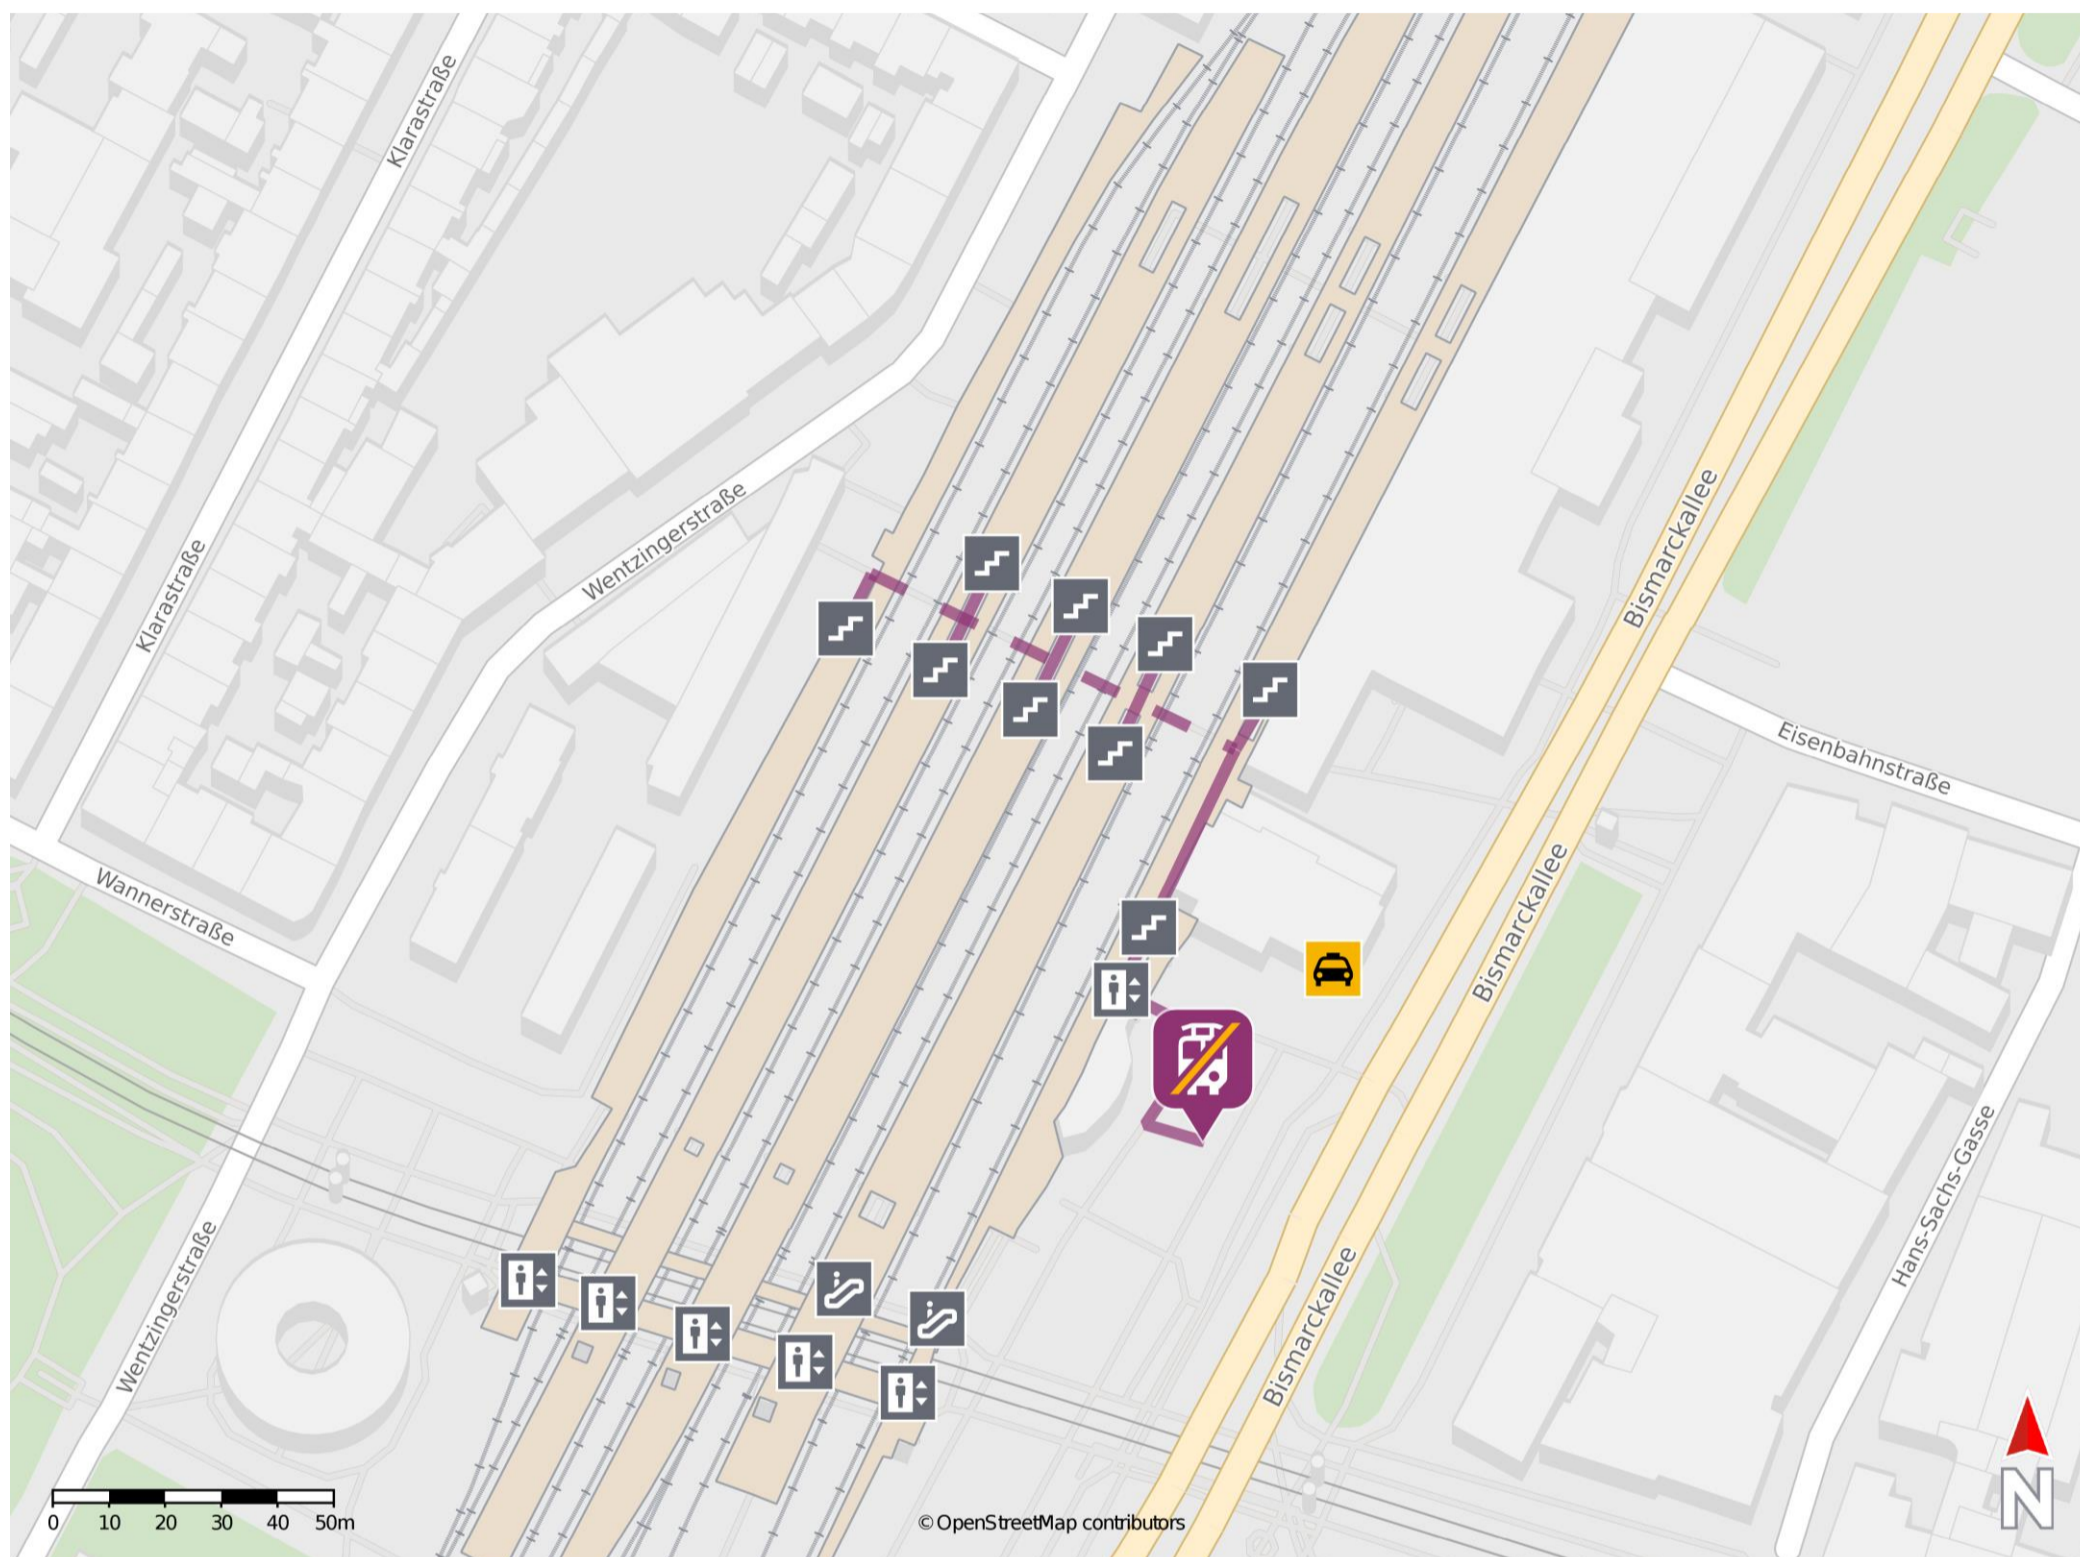

Freiburg (Breisgau) Hbf

Wegbeschreibung Schienenersatzverkehr *

Verlassen Sie den Bahnsteig, ggf. durch die Unterführung, und begeben Sie sich zum Zentralen Omnibusbahnhof. Die Ersatzhaltestelle befindet sich am Zentralen Omnibusbahnhof am Bussteig 13.

* Fahrradmitnahme im Schienenersatzverkehr nur begrenzt möglich.
Im QR Code sind die Koordinaten der Ersatzhaltestelle hinterlegt.

— barrierefrei
- nicht barrierefrei