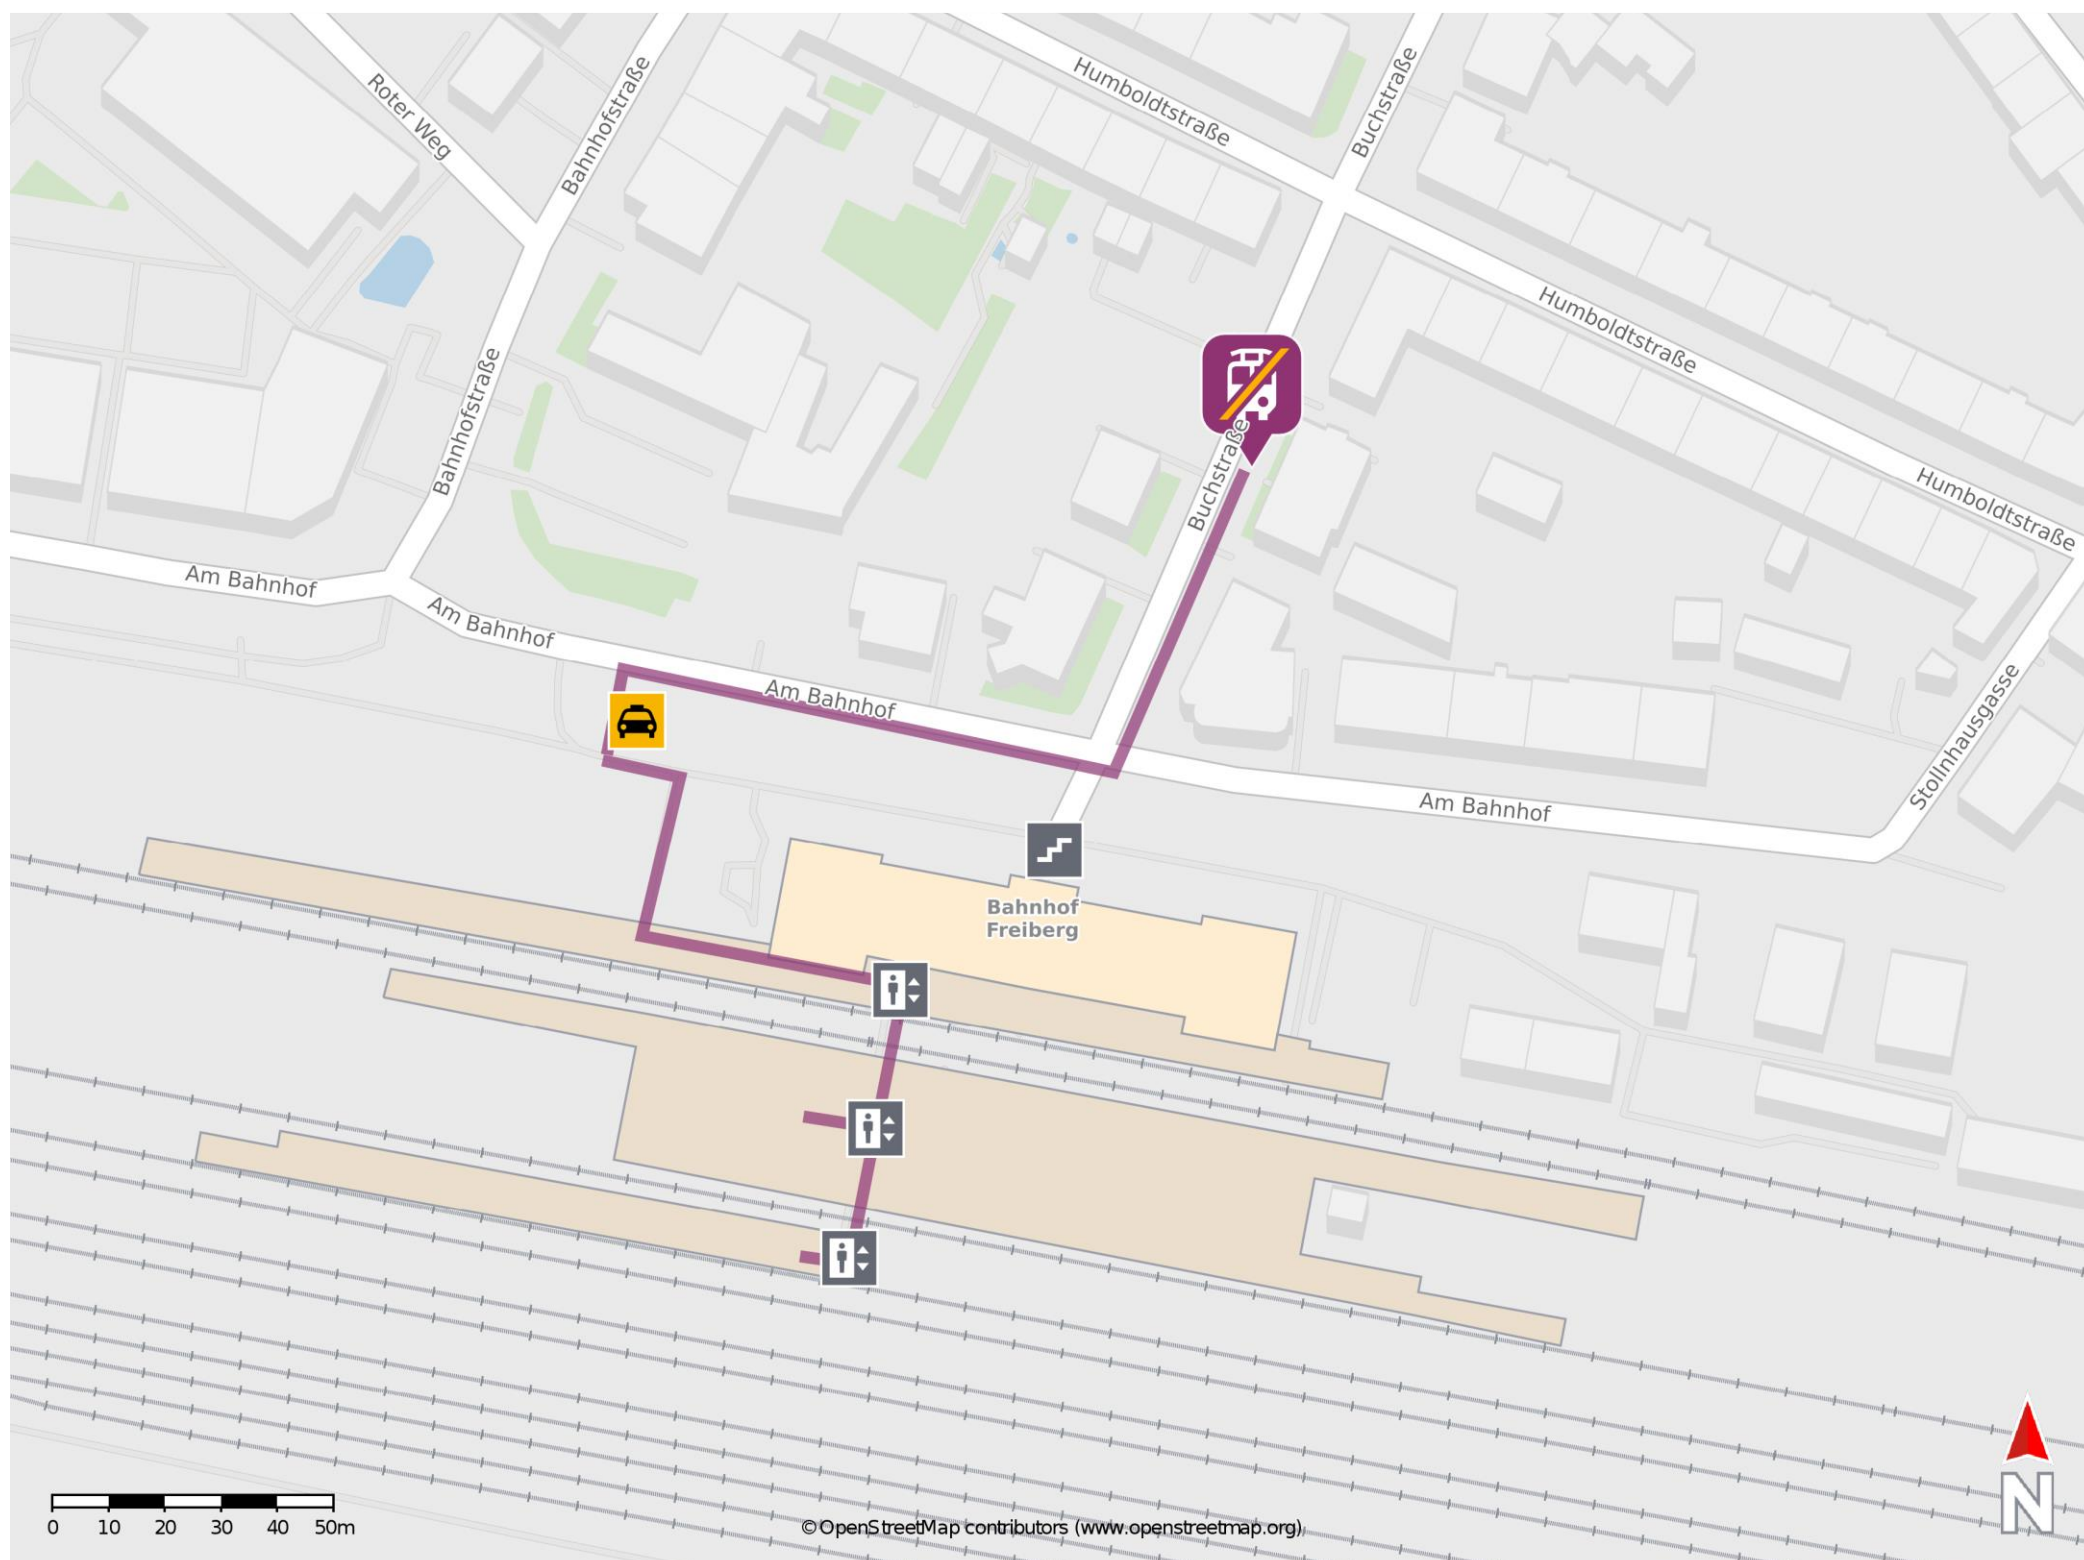

# Umgebungsplan

## Freiberg (Sachs)

### Wegbeschreibung Schienenersatzverkehr \*

Verlassen Sie den Bahnsteig und begeben Sie sich an die Straße am Bahnhof. Biegen Sie rechts ab und folgen Sie dem Straßenverlauf bis zur Kreuzung Am Bahnhof/ Buchstraße. Biegen Sie links in die Straße Buchstraße ein, in ca. 100 m befindet sich die Ersatzhaltestelle.

\*Fahrradmitnahme im Schienenersatzverkehr nur begrenzt, teilweise gar nicht möglich. Bitte informieren Sie sich bei dem von Ihnen genutzten Eisenbahnverkehrsunternehmen. Im QR Code sind die Koordinaten der Ersatzhaltestelle hinterlegt.