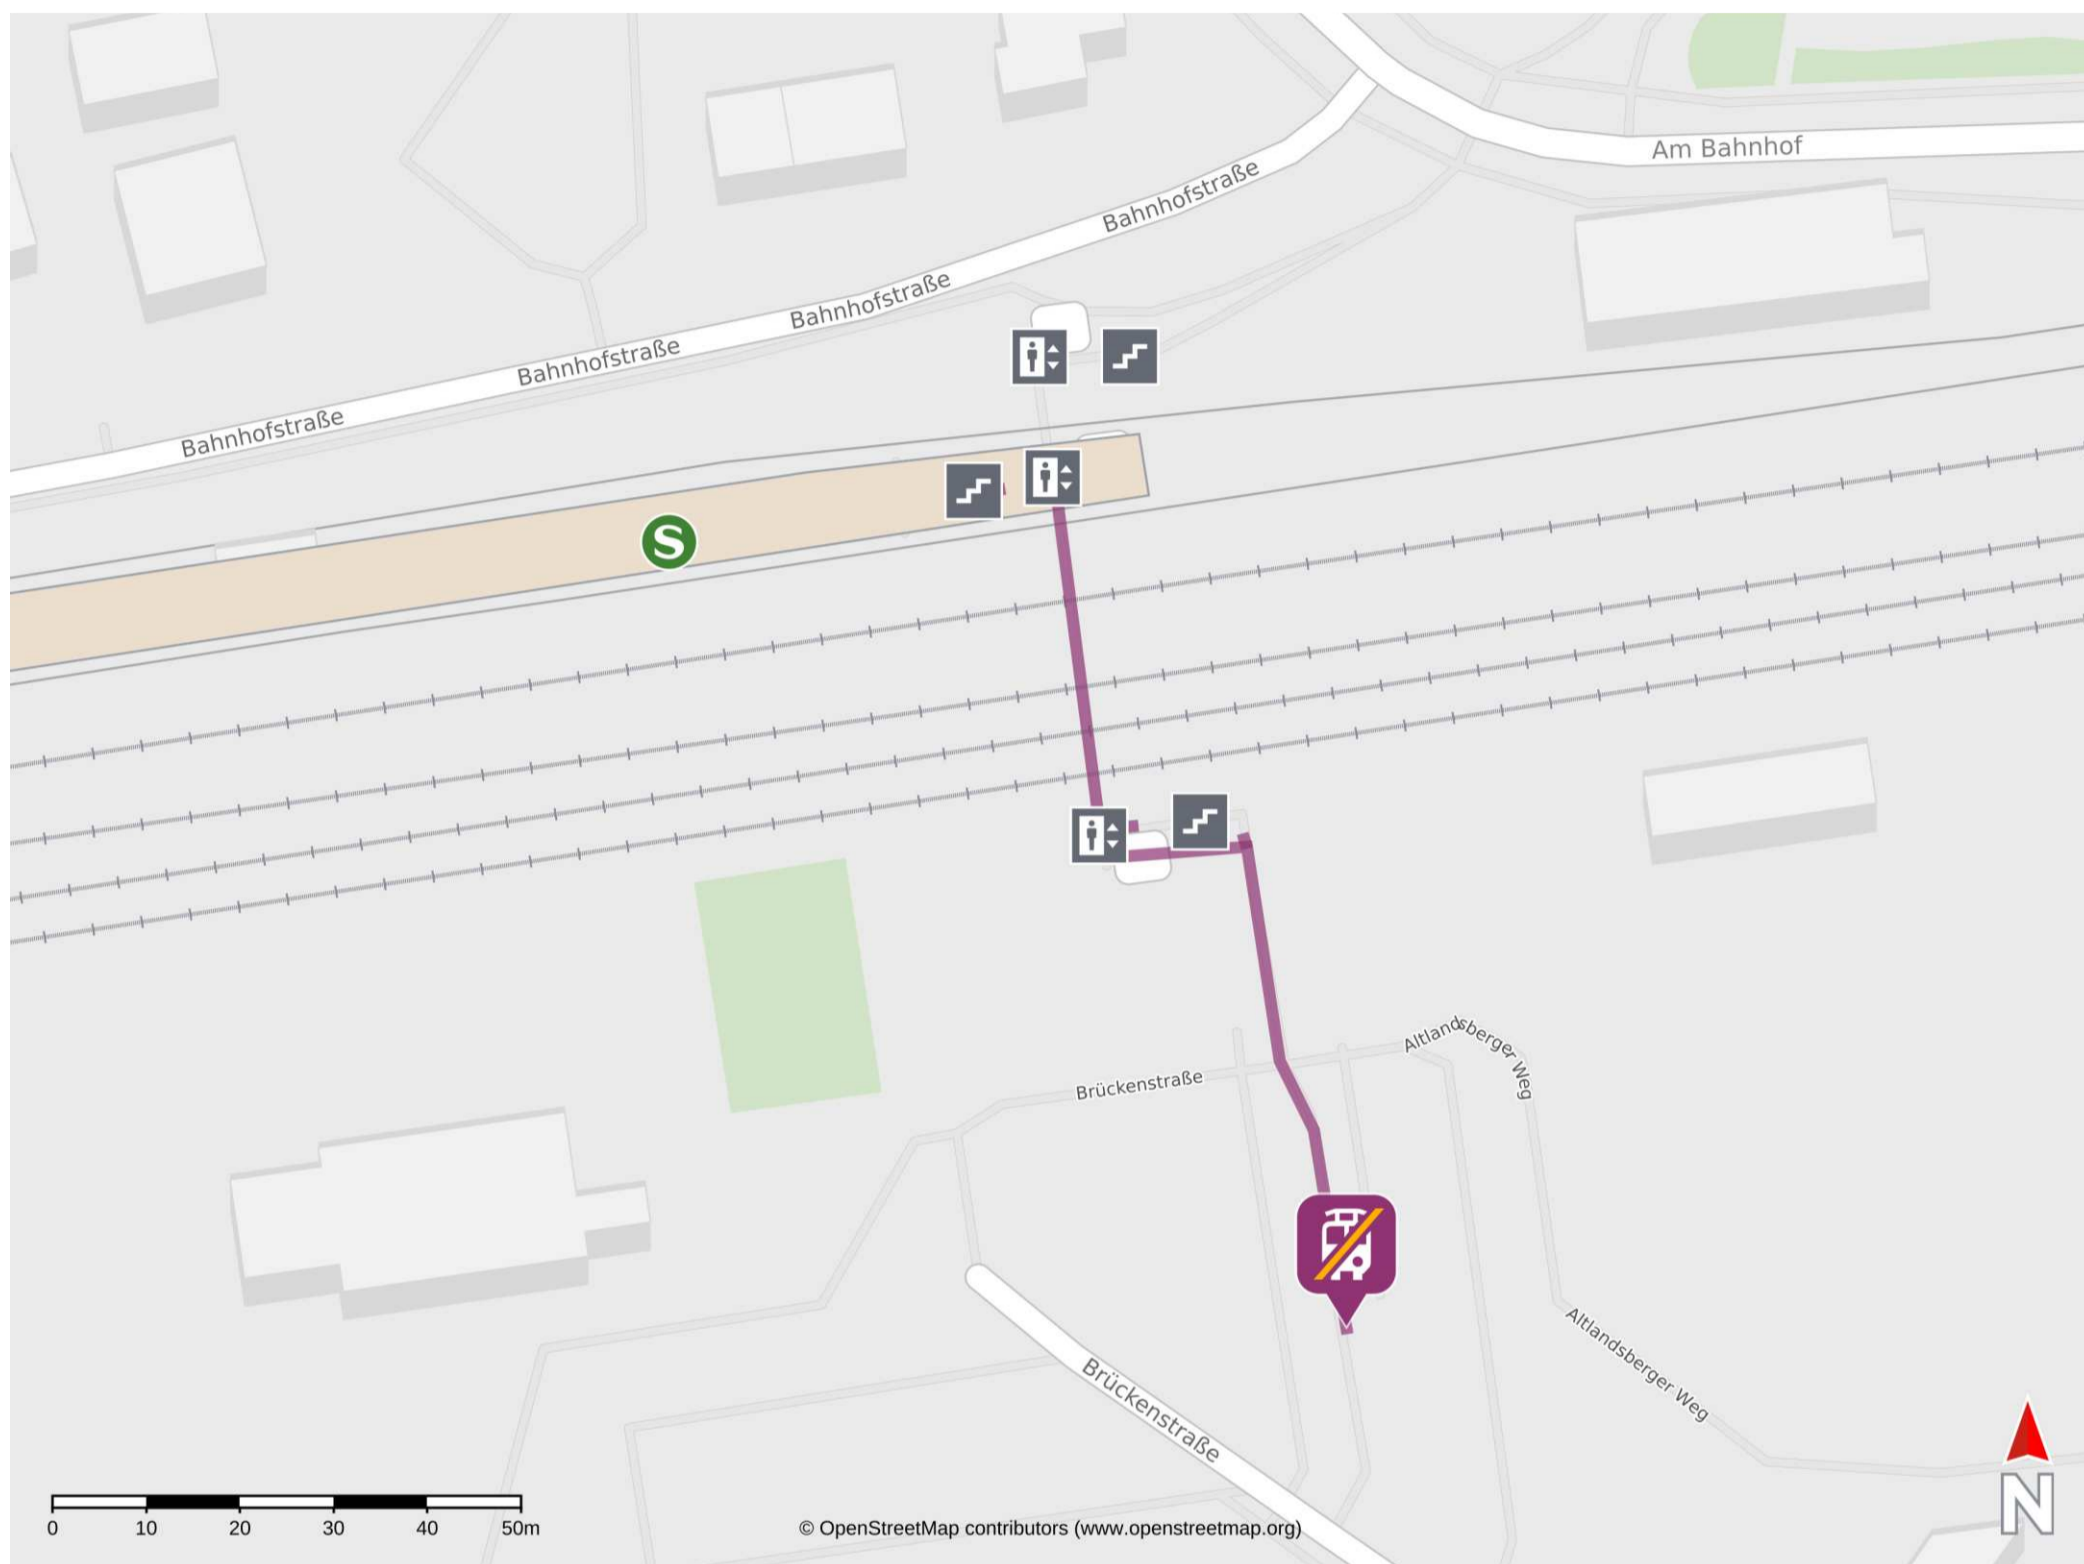

Umgebungsplan

Frederisdorf (b Berlin)

Wegbeschreibung Schienenersatzverkehr *

Verlassen Sie den Bahnsteig in Richtung Brückenstraße und begeben Sie sich an den Bahnhofsvorplatz. Die Ersatzhaltestelle befindet sich in unmittelbarer Nähe.

Bitte beachten Sie gegebenenfalls auch die zusätzlichen Informationen zu Baumaßnahmen am Bahnsteig.

*Fahrradmitnahme im Schienenersatzverkehr nur begrenzt, teilweise gar nicht möglich.
Bitte informieren Sie sich bei dem von Ihnen genutzten Eisenbahnverkehrsunternehmen.
Im QR Code sind die Koordinaten der Ersatzhaltestelle hinterlegt.