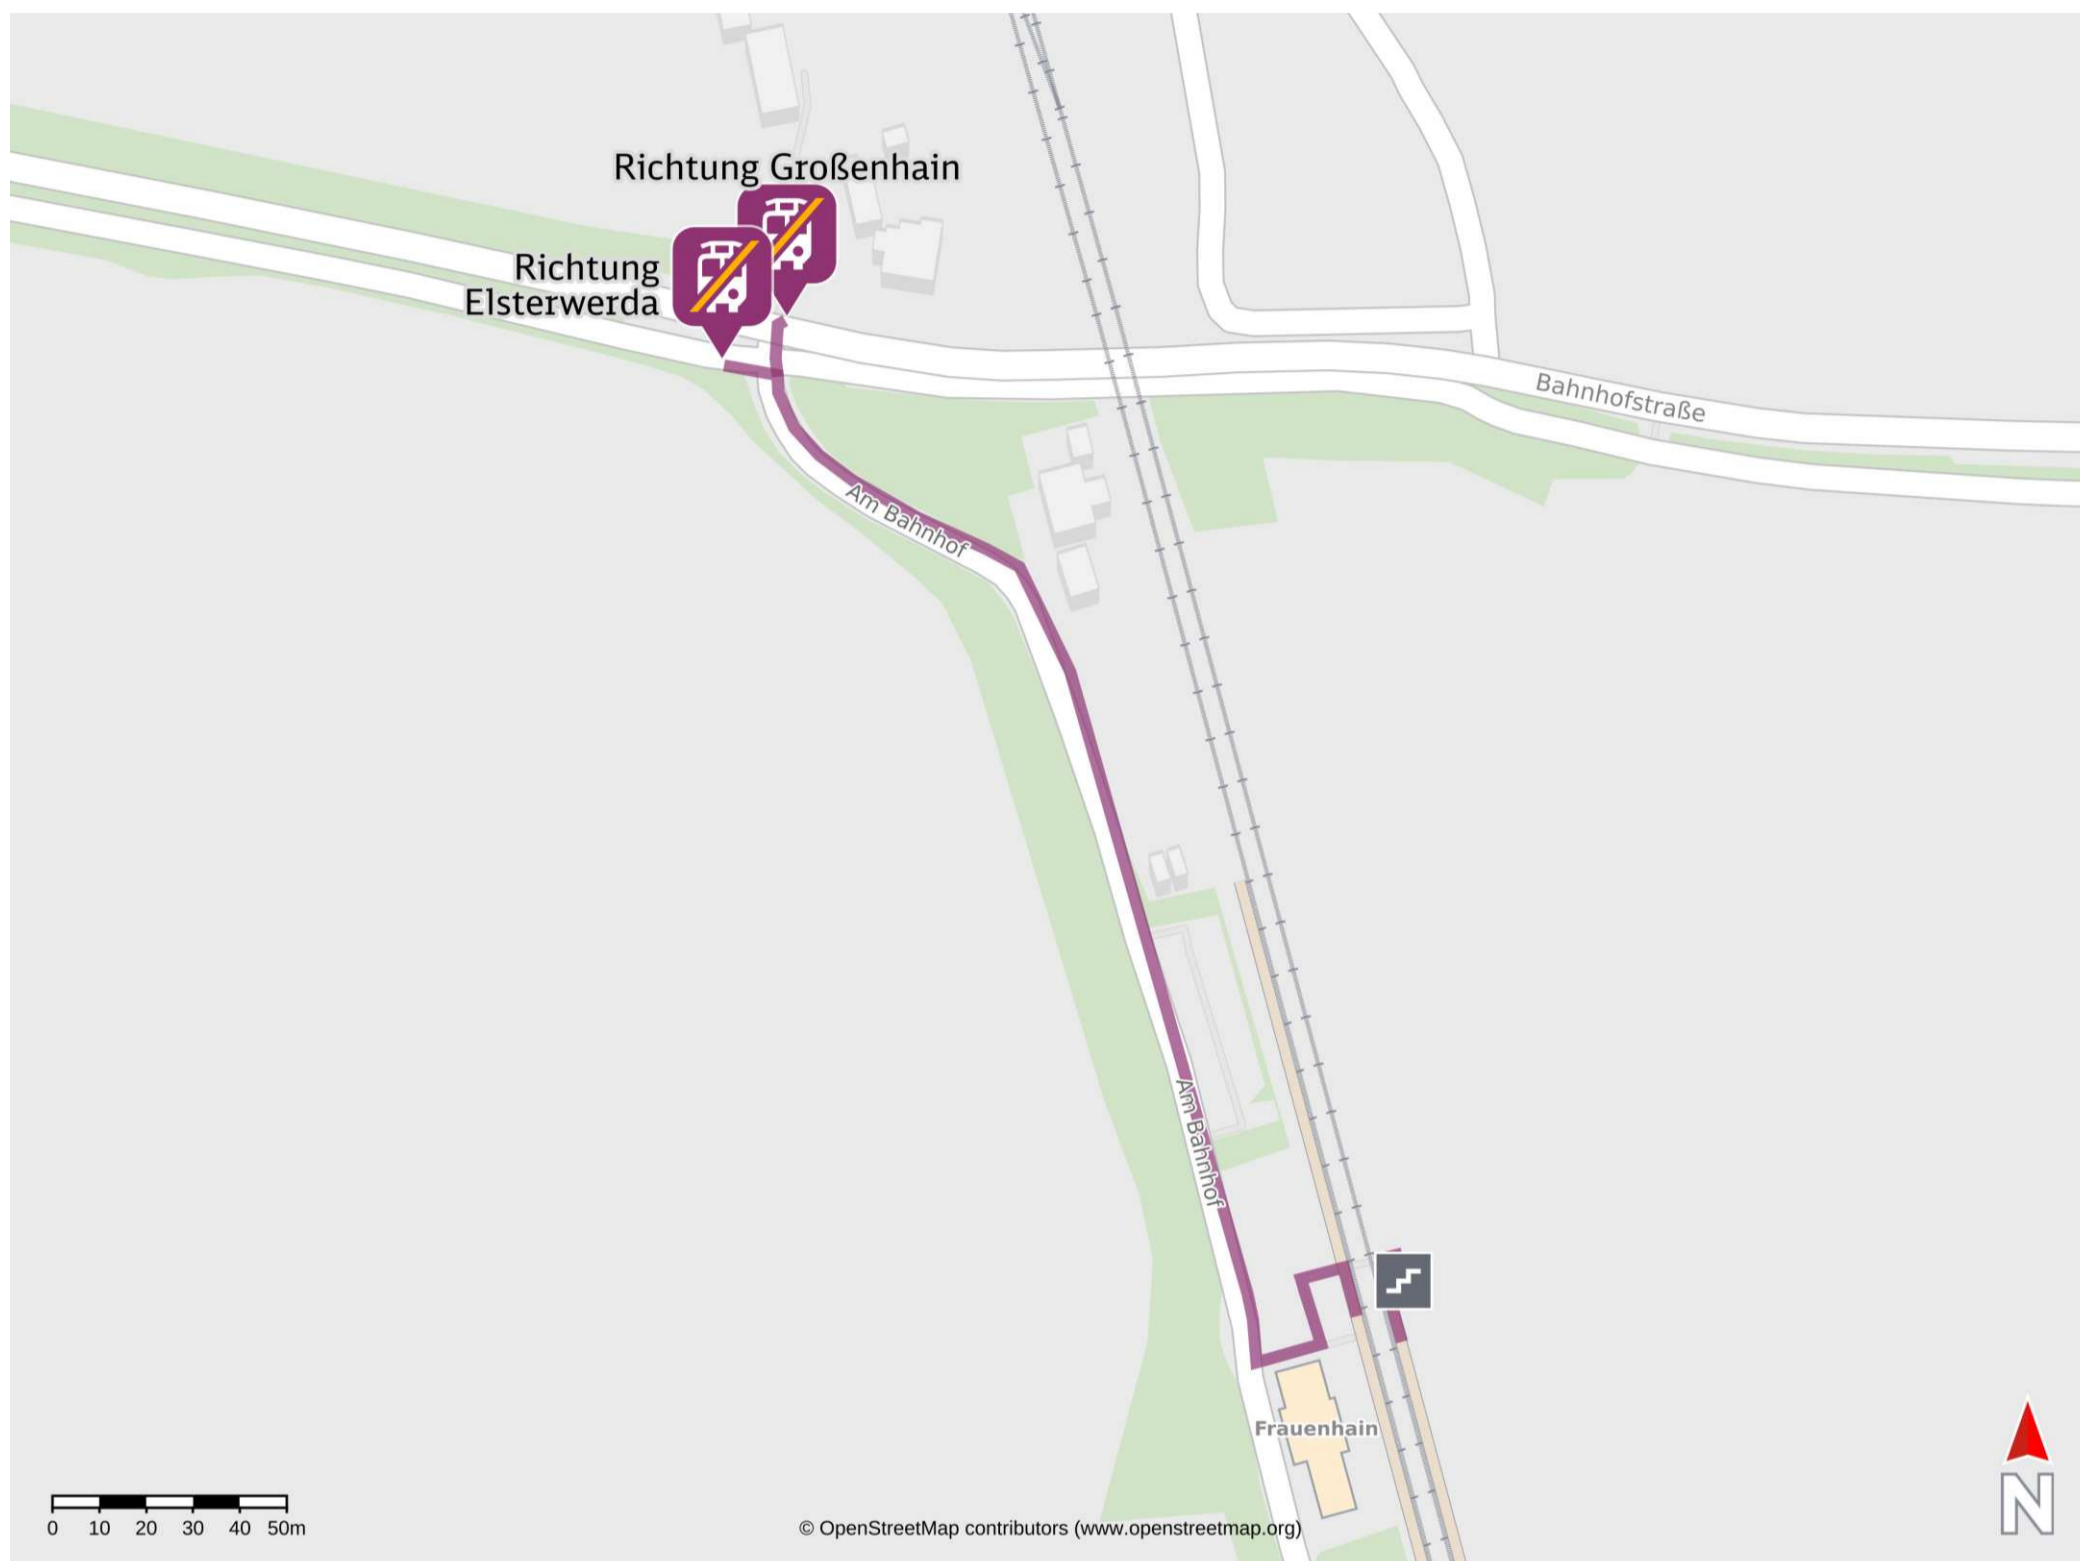

# Umgebungsplan

## Frauenhain

### Wegbeschreibung Schienenersatzverkehr \*

Verlassen Sie den Bahnsteig und begeben Sie sich an die Straße Am Bahnhof. Folgen Sie dem Weg bis zur Straße An der Staatsstraße. Biegen Sie nach links ab und folgen Sie der Straße bis zur jeweiligen Ersatzhaltestelle. Die Ersatzhaltestellen befinden sich an der Bushaltestelle Bahnhof.

Ersatzhaltestelle Richtung  
Elsterwerda

Ersatzhaltestelle  
Richtung

\*Fahrradmitnahme im Schienenersatzverkehr nur begrenzt, teilweise gar nicht möglich.  
Bitte informieren Sie sich bei dem von Ihnen genutzten Eisenbahnverkehrsunternehmen.  
Im QR Code sind die Koordinaten der Ersatzhaltestelle hinterlegt.