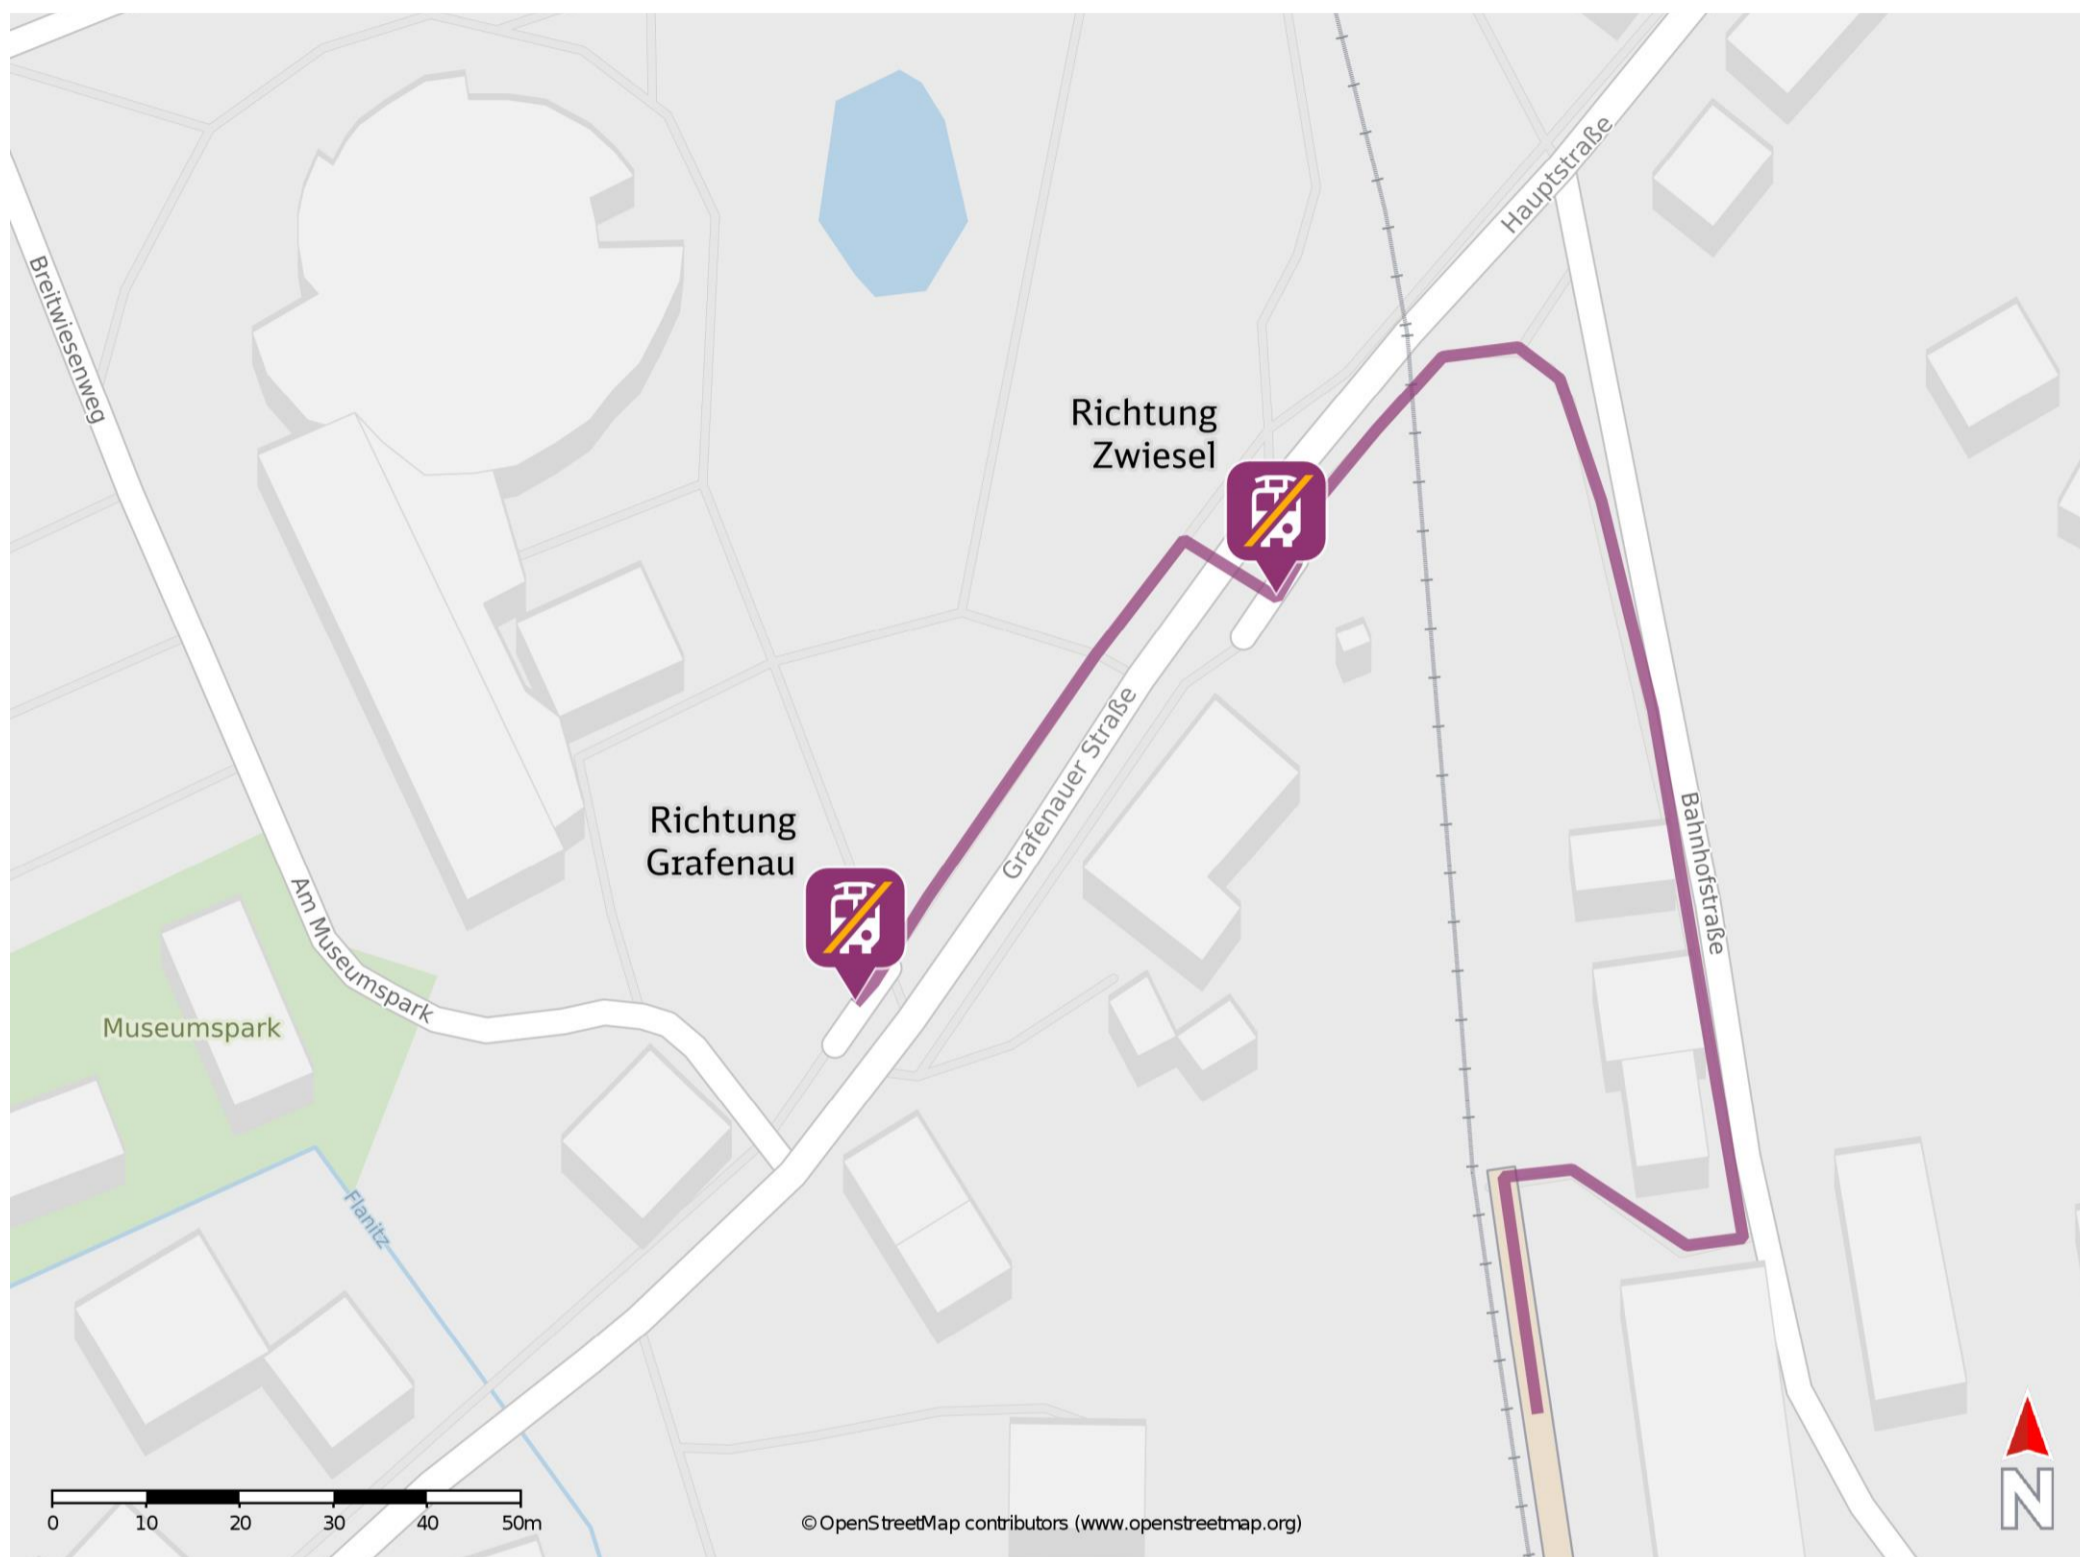

Frauenau

Wegbeschreibung Schienenersatzverkehr *

Verlassen Sie den Bahnsteig und begeben Sie sich an die Bahnhofstraße. Biegen Sie nach links ab und folgen Sie dem Straßenverlauf bis zur Kreuzung Hauptstraße/ Grafenauer Straße. Biegen Sie erneut nach links ab und folgen Sie dem Straßenverlauf bis zu der jeweiligen Ersatzhaltestelle.

Ersatzhaltestelle Richtung Zwiesel

Ersatzhaltestelle Richtung Grafenau

* Fahrradmitnahme im Schienenersatzverkehr nur begrenzt möglich. Im QR Code sind die Koordinaten der Ersatzhaltestelle hinterlegt.

— barrierefrei
 — nicht barrierefrei