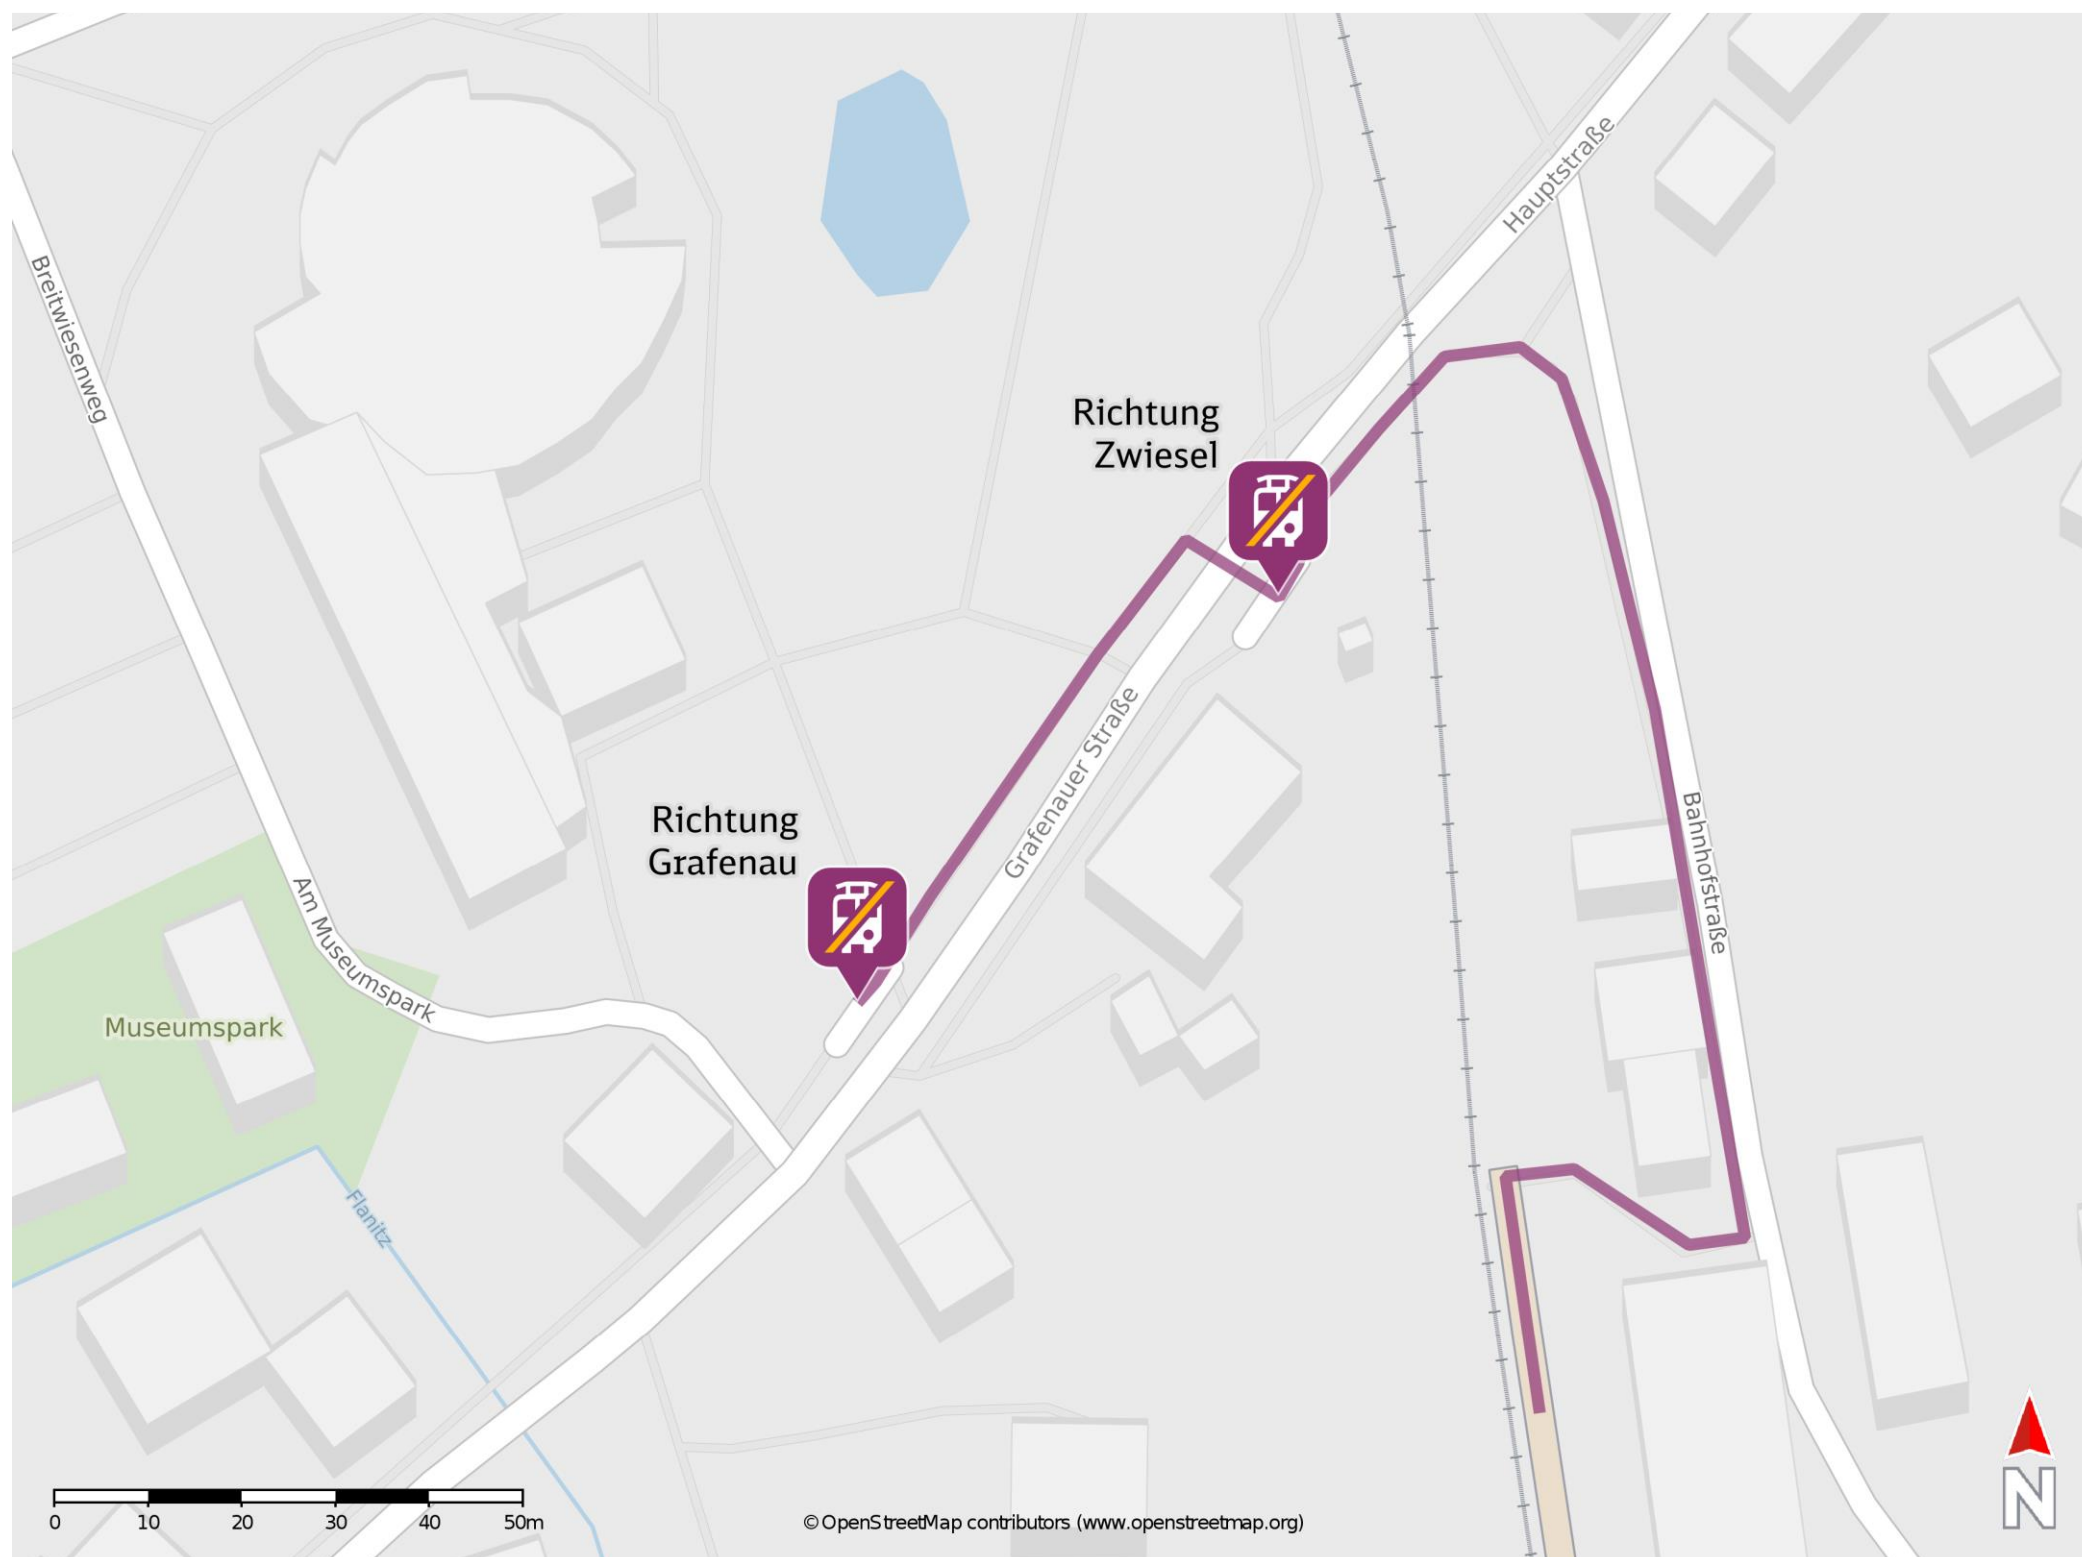

Umgebungsplan

Frauenau

Wegbeschreibung Schienenersatzverkehr *

Verlassen Sie den Bahnsteig und begeben Sie sich an die Bahnhofstraße. Biegen Sie nach links ab und folgen Sie dem Straßenverlauf bis zur Kreuzung Hauptstraße/ Grafenauer Straße. Biegen Sie erneut nach links ab und folgen Sie dem Straßenverlauf bis zu der jeweiligen Ersatzhaltestelle.

Ersatzhaltestelle Richtung Zwiesel

Ersatzhaltestelle Richtung Grafenau

* Fahrradmitnahme im Schienenersatzverkehr nur begrenzt möglich.
Im QR Code sind die Koordinaten der Ersatzhaltestelle hinterlegt.

— barrierefrei
— nicht barrierefrei