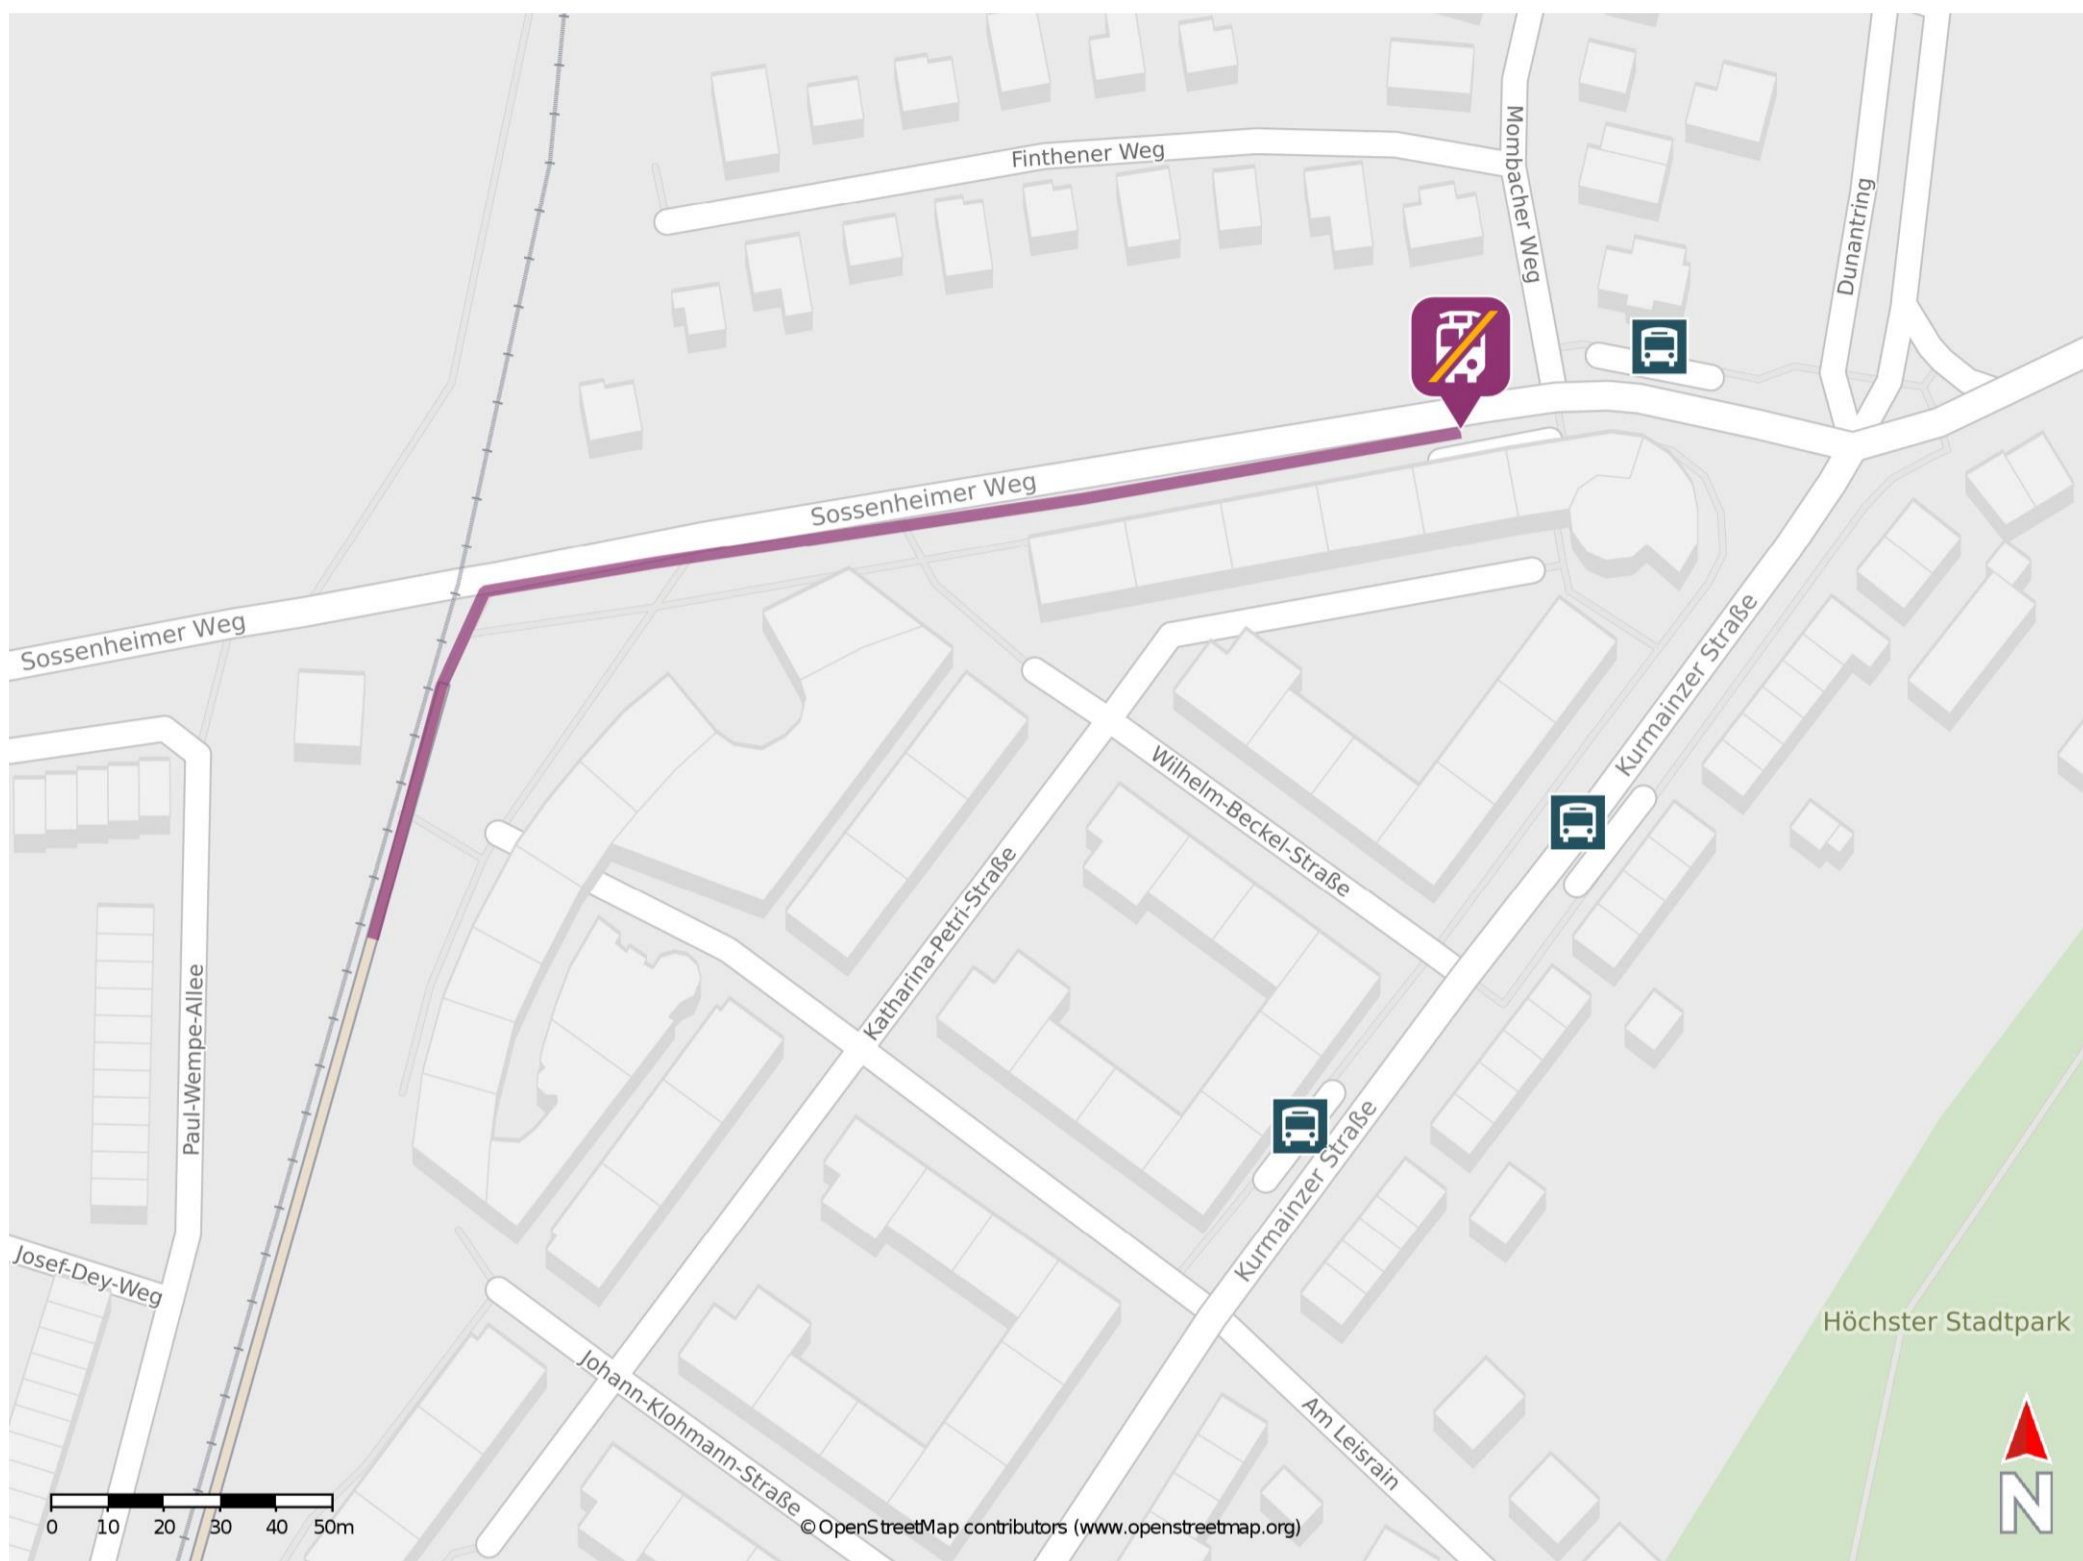

Umgebungsplan

Frankfurt-Sossenheim

Wegbeschreibung Schienenersatzverkehr *

Verlassen Sie den Bahnsteig und begeben Sie sich an die Sossenheimer Straße. Biegen Sie nach rechts ab und folgen Sie dem Straßenverlauf bis zur Ersatzhaltestelle an der Bushaltestelle Sossenheim Bahnhof.

*Fahrradmitnahme im Schienenersatzverkehr nur begrenzt, teilweise gar nicht möglich. Bitte informieren Sie sich bei dem von Ihnen genutzten Eisenbahnverkehrsunternehmen. Im QR Code sind die Koordinaten der Ersatzhaltestelle hinterlegt.