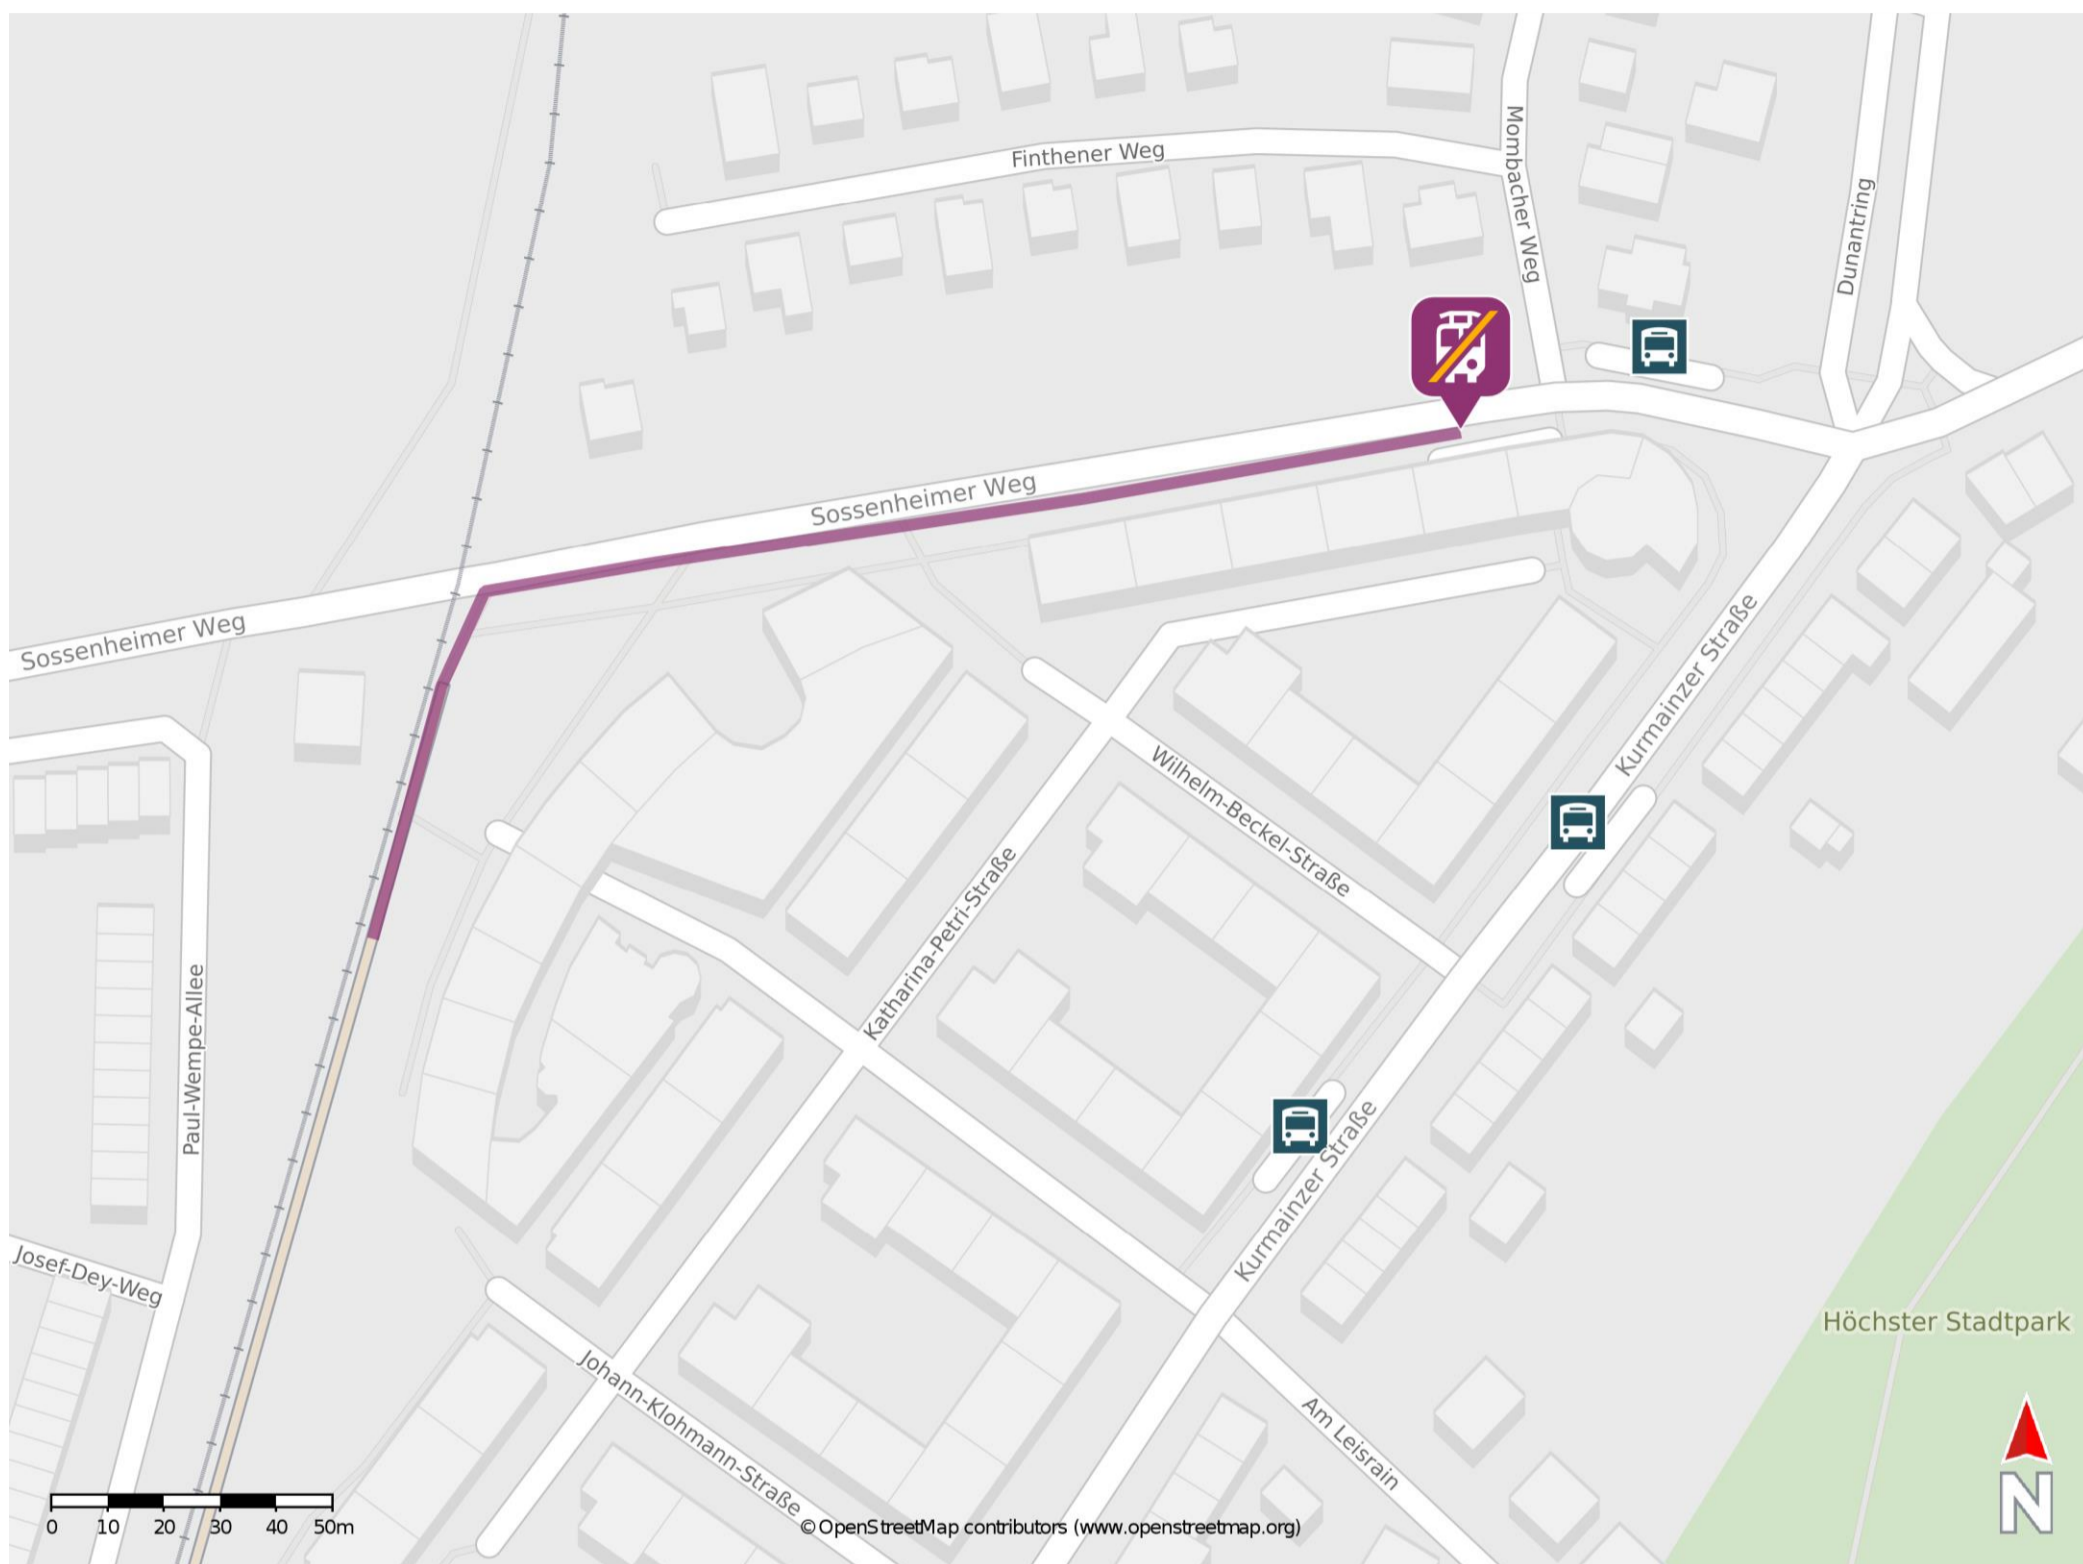

# Umgebungsplan

## Frankfurt-Sossenheim

### Wegbeschreibung Schienenersatzverkehr \*

Verlassen Sie den Bahnsteig und begeben Sie sich an die Sossenheimer Straße. Biegen Sie nach rechts ab und folgen Sie dem Straßenverlauf bis zur Ersatzhaltestelle an der Bushaltestelle Sossenheim Bahnhof.