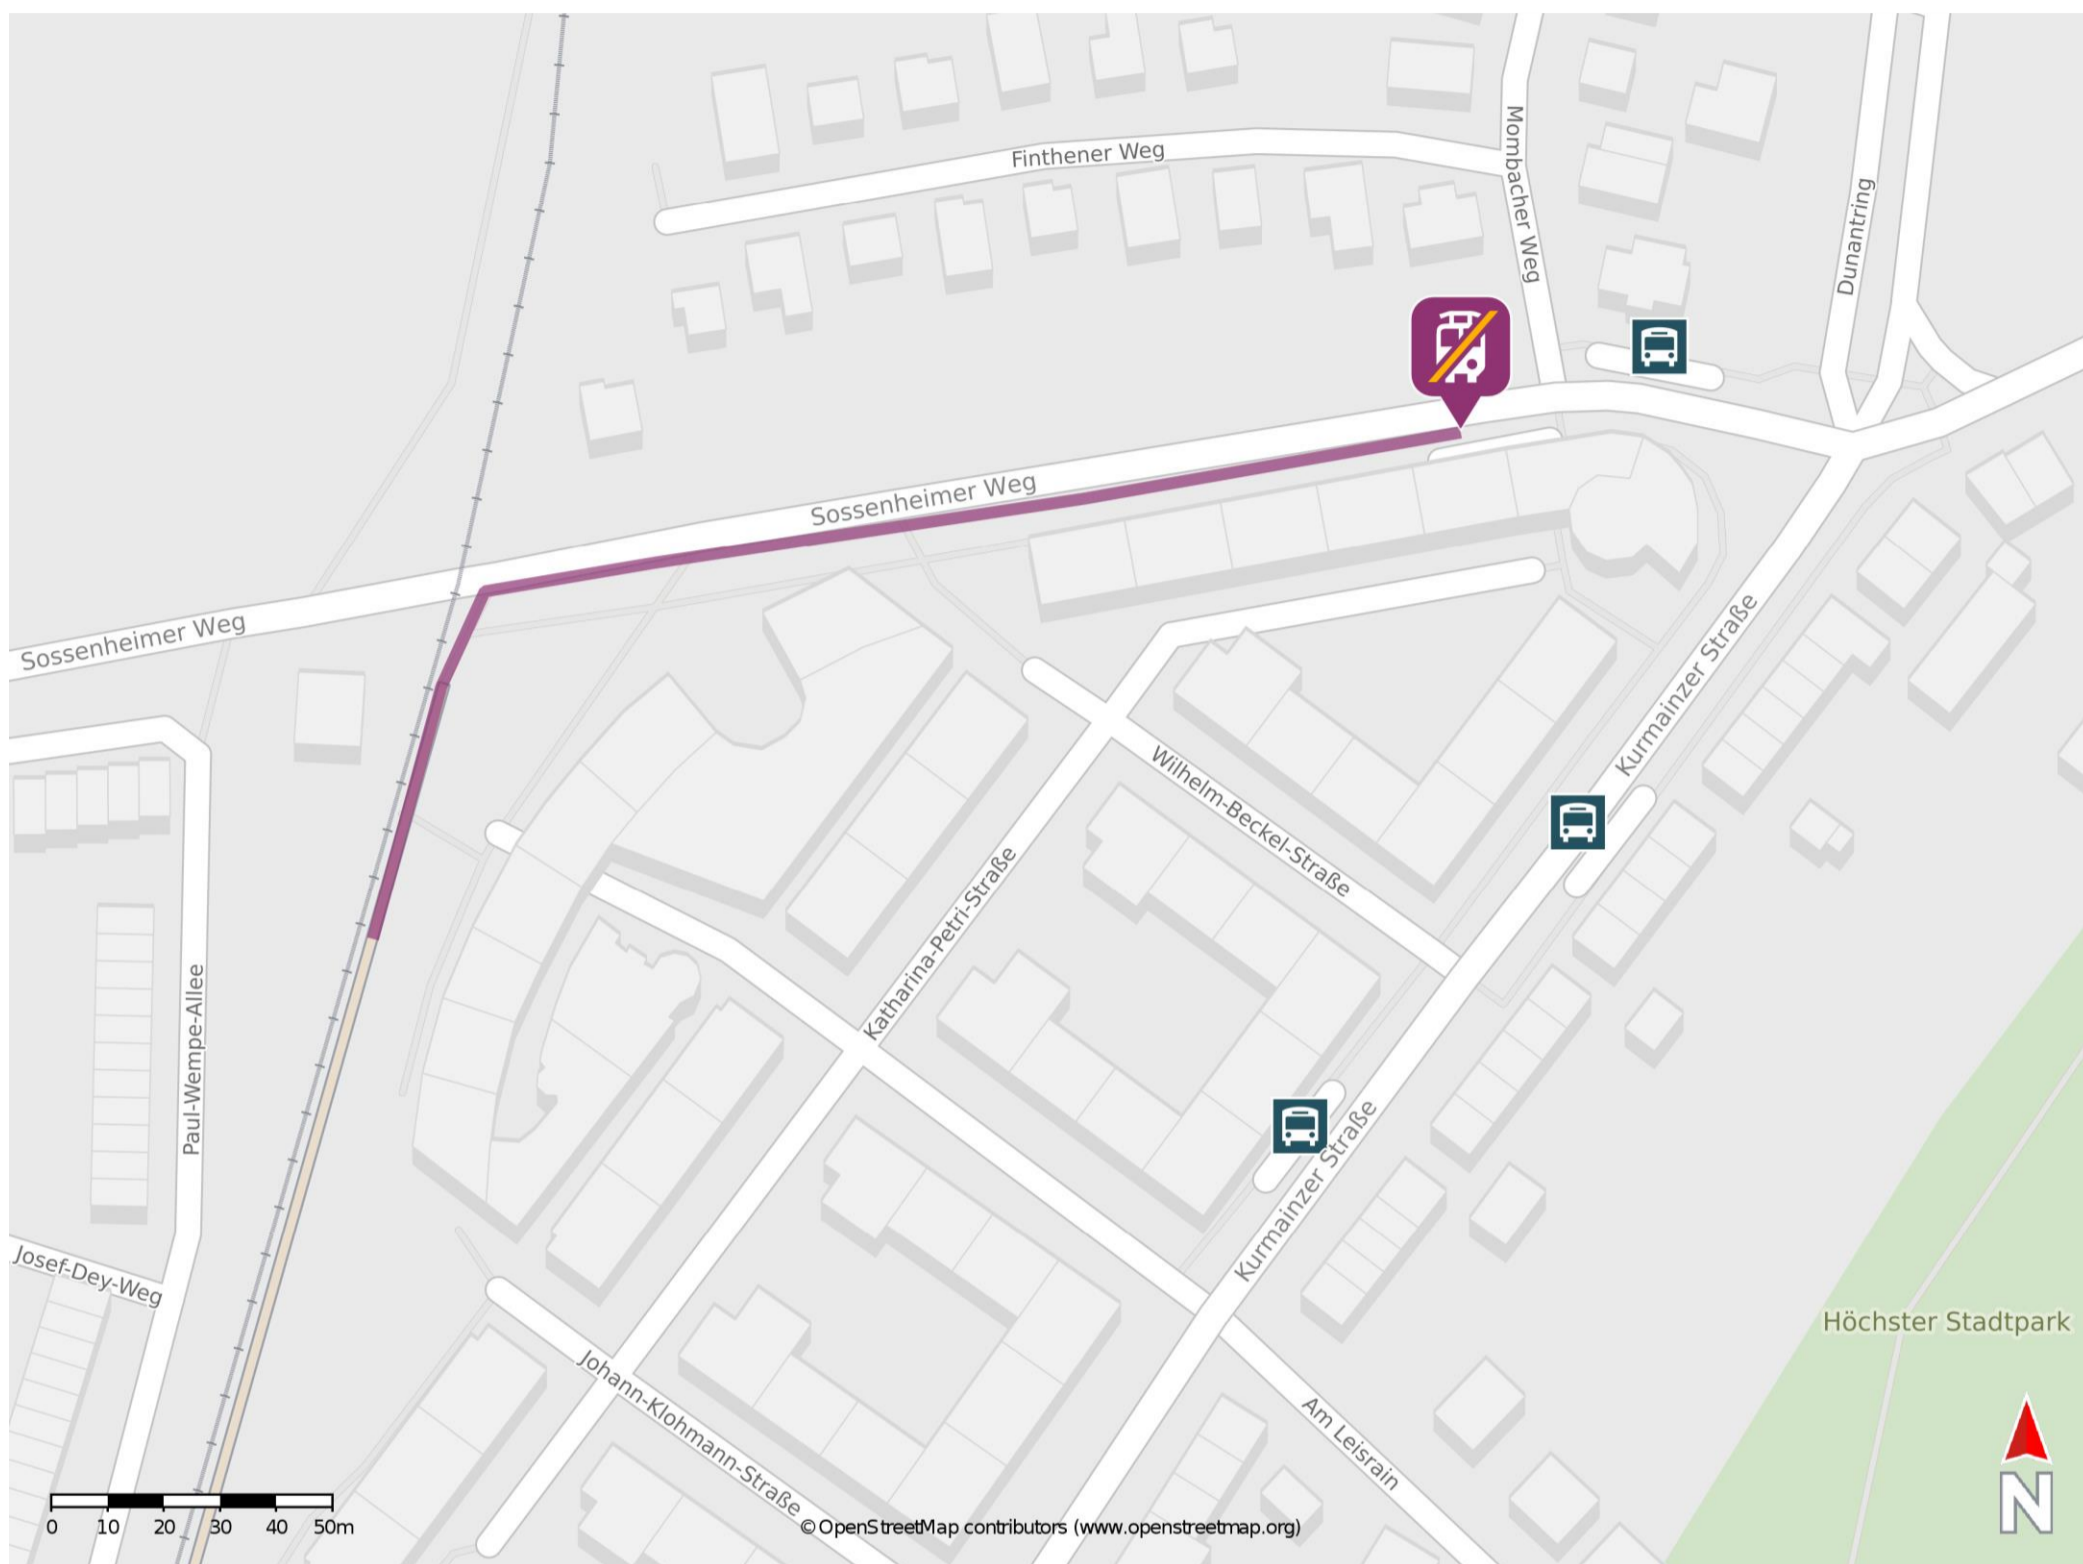

Umgebungsplan

Frankfurt-Sossenheim

Wegbeschreibung Schienenersatzverkehr *

Verlassen Sie den Bahnsteig und begeben Sie sich an die Sossenheimer Straße. Biegen Sie nach rechts ab und folgen Sie dem Straßenverlauf bis zur Ersatzhaltestelle an der Bushaltestelle Sossenheim Bahnhof.

*Fahrradmitnahme im Schienenersatzverkehr nur begrenzt, teilweise gar nicht möglich. Bitte informieren Sie sich bei dem von Ihnen genutzten Eisenbahnverkehrsunternehmen. Im QR Code sind die Koordinaten der Ersatzhaltestelle hinterlegt.