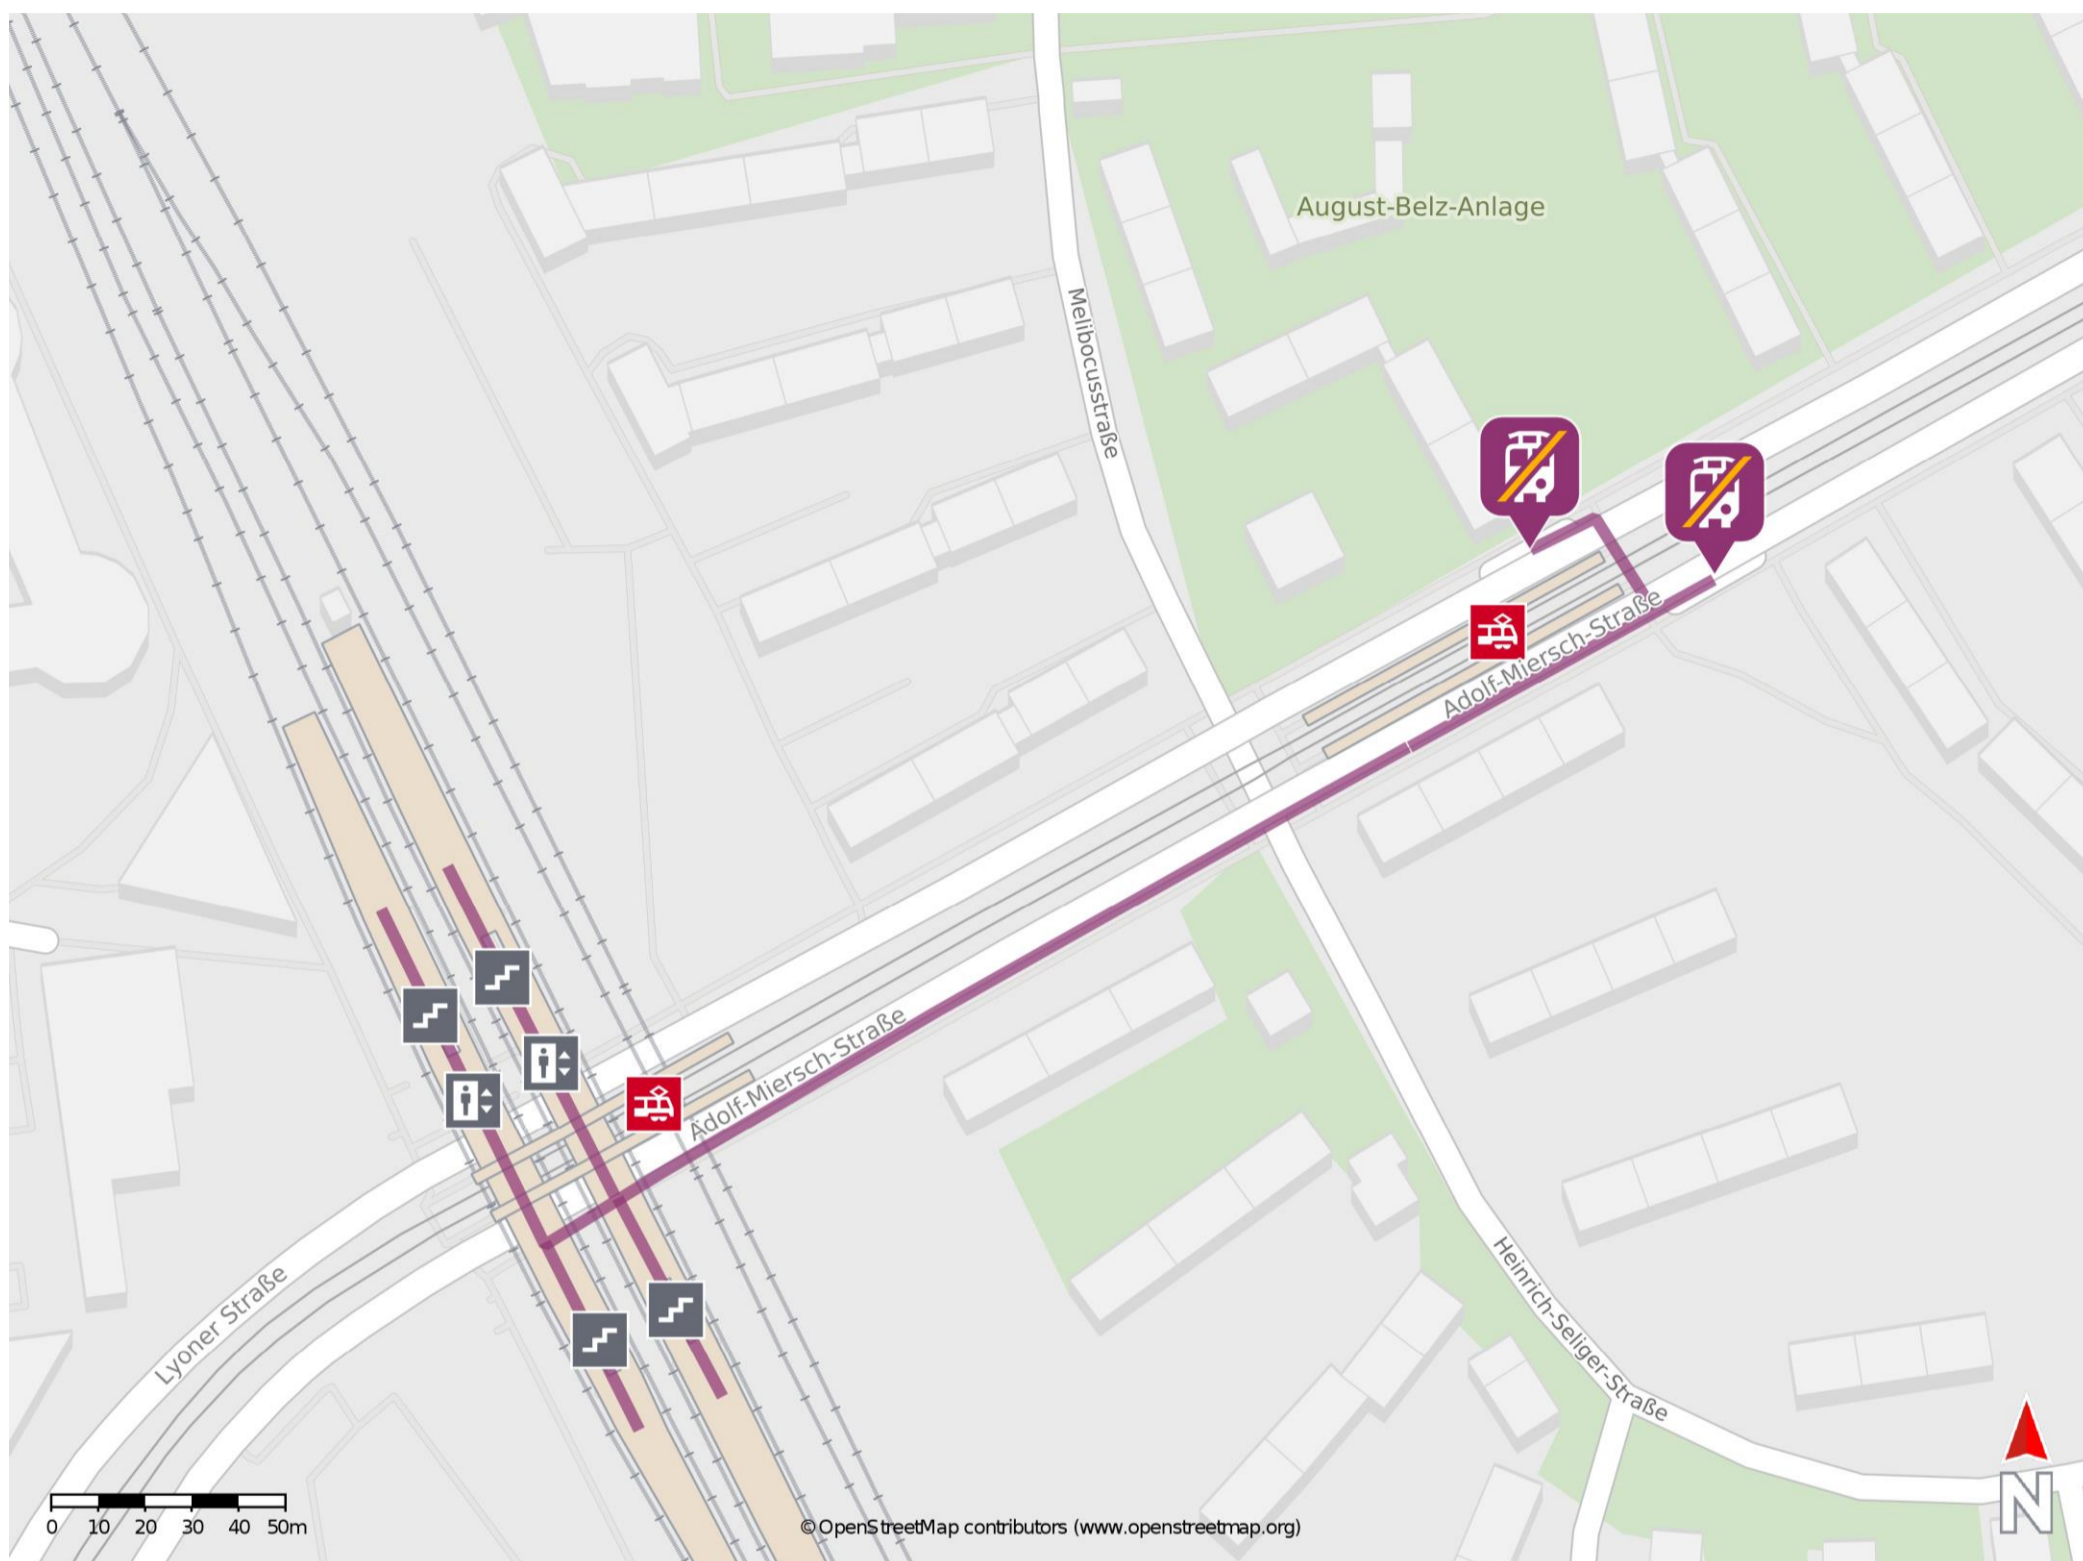

Umgebungsplan

Frankfurt (Main) Niederrad

Wegbeschreibung Schienenersatzverkehr *

Verlassen Sie den Bahnsteig und begeben Sie sich an die Adolf-Miersch-Straße. Biegen Sie nach rechts auf diese ab und folgen Sie dem Straßenverlauf bis zur Ersatzhaltestelle an der Bushaltestelle Melibocusstraße.

*Fahrradmitnahme im Schienenersatzverkehr nur begrenzt, teilweise gar nicht möglich. Bitte informieren Sie sich bei dem von Ihnen genutzten Eisenbahnverkehrsunternehmen. Im QR Code sind die Koordinaten der Ersatzhaltestelle hinterlegt.