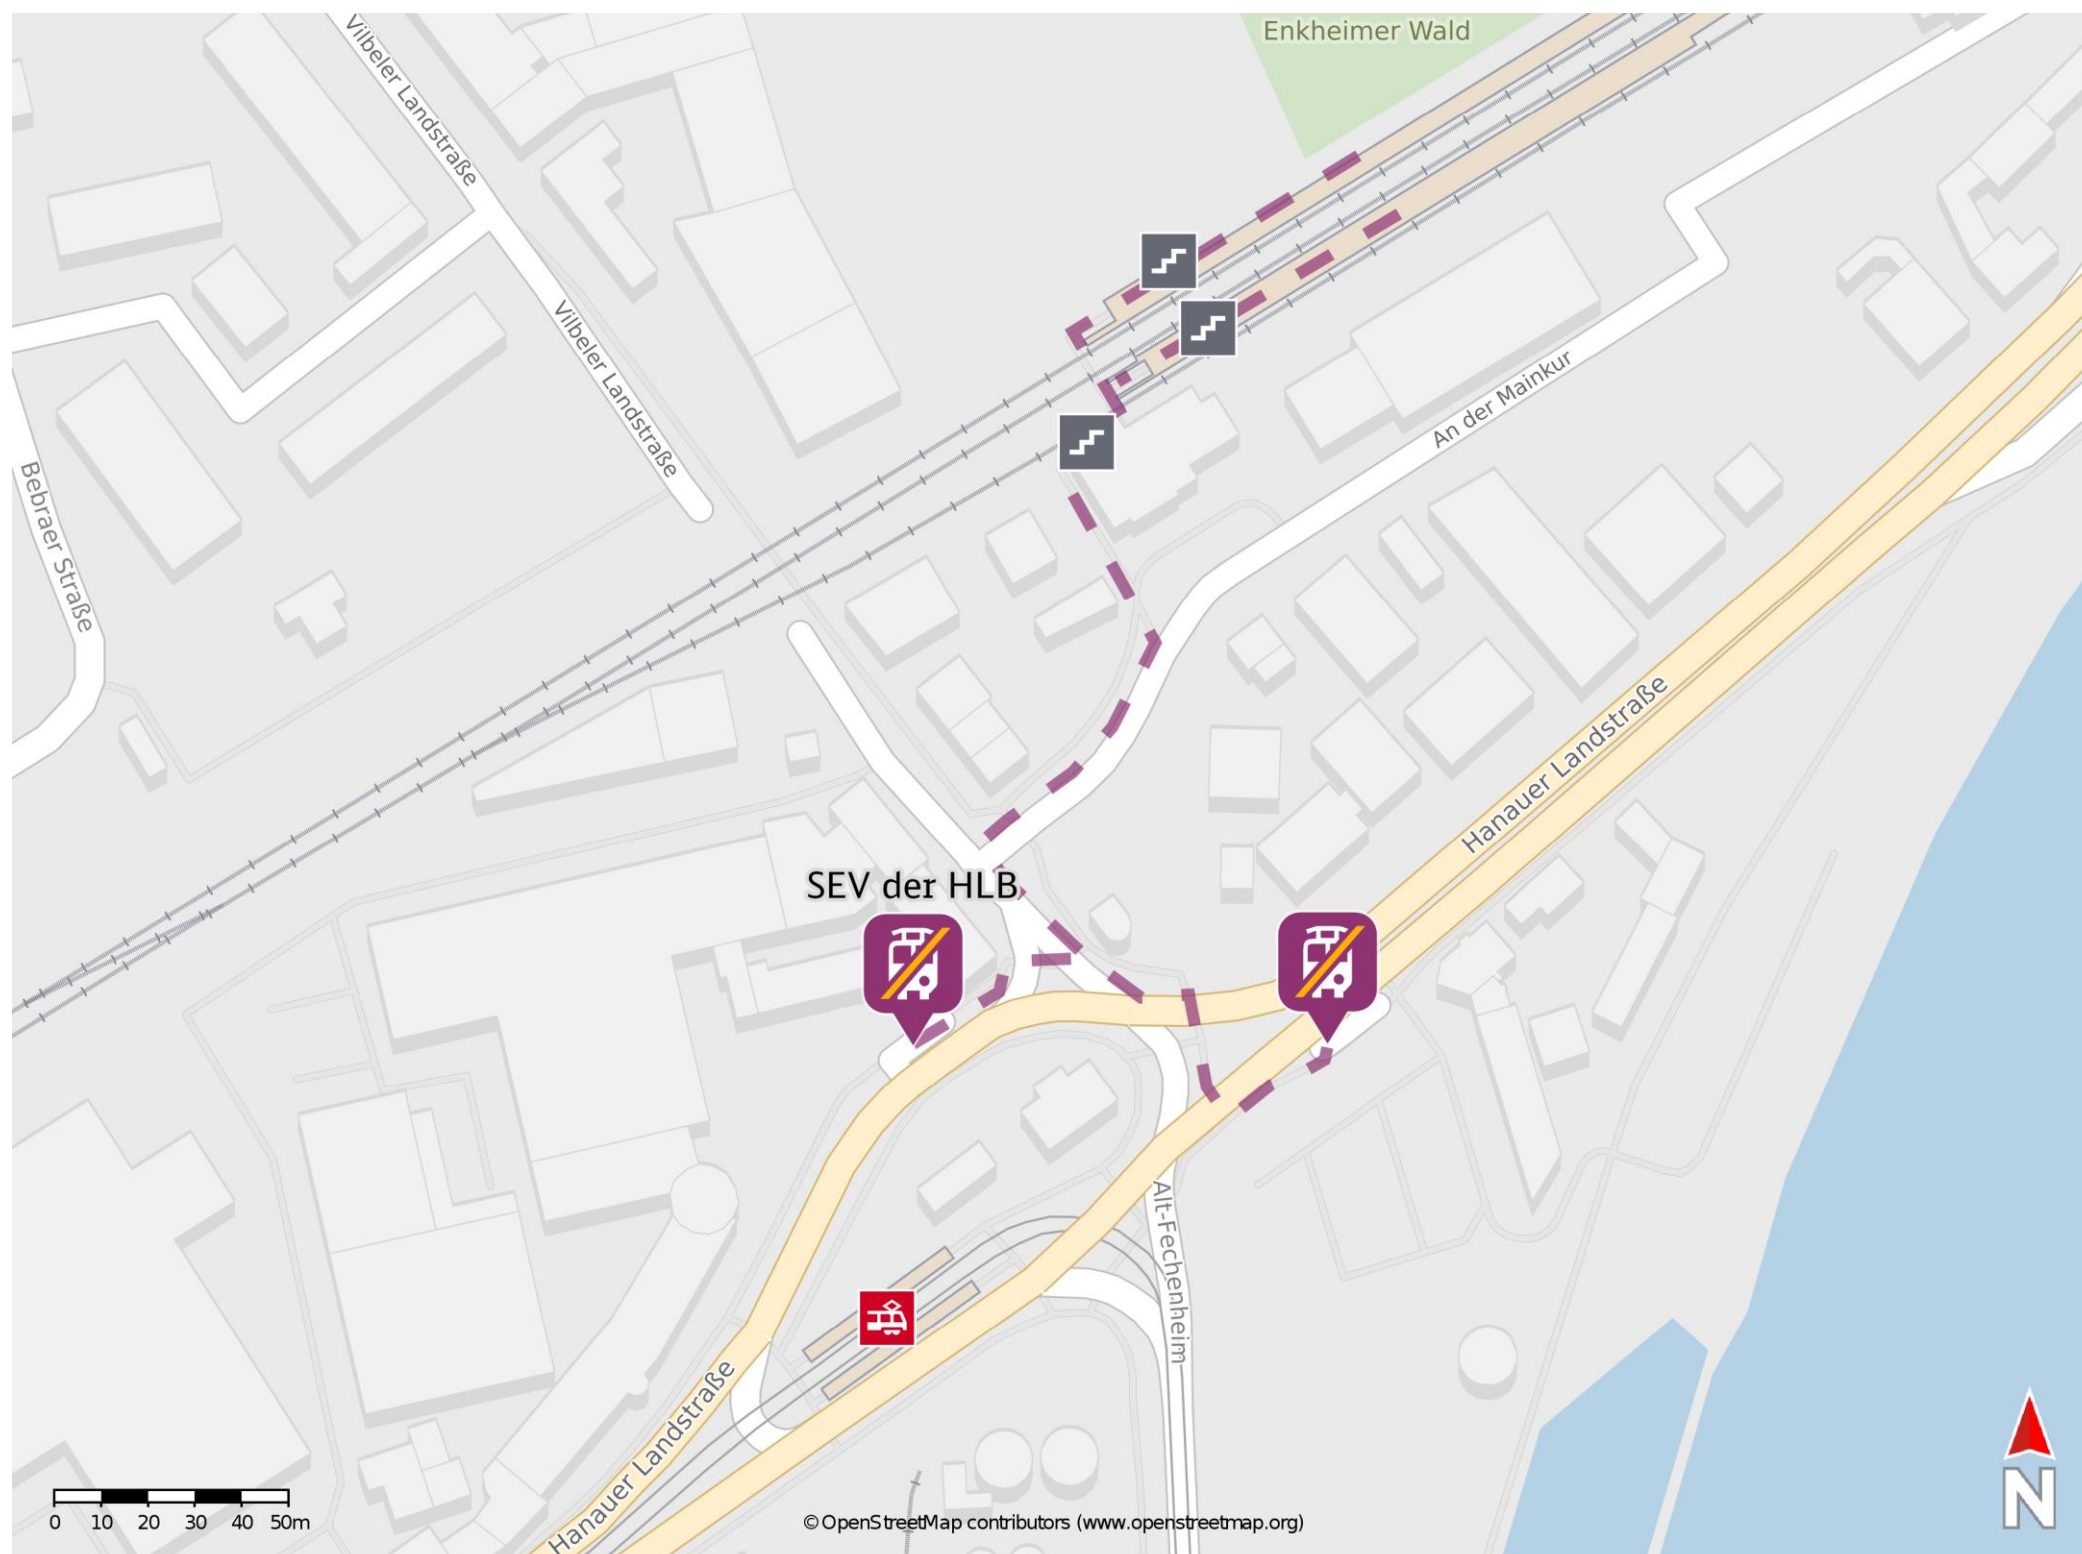

Frankfurt-Mainkur

Ersatzhaltestelle

Ersatzhaltestelle der HLB

Wegbeschreibung Schienenersatzverkehr *

Verlassen Sie den Bahnsteig, ggf. durch die Unterführung und begeben Sie sich an die Straße An der Mainkur. Biegen Sie nach rechts ab und folgen Sie der Straße bis zur Vibeler Landstraße. Für die Ersatzhaltestelle der HLB halten Sie rechts. Die Ersatzhaltestelle befindet sich in unmittelbarer Nähe an der Hanauer Landstraße. Für die andere Ersatzhaltestelle biegen Sie nach links ab und folgen Sie der Straße bis zur Hanauer Landstraße. Überqueren Sie die Hanauer Landstraße und begeben Sie sich an die Ersatzhaltestelle. Diese befindet sich in unmittelbarer Nähe zur Kreuzung an der Bushaltestelle Mainkur Bahnhof.

* Fahrradmitnahme im Schienenersatzverkehr nur begrenzt möglich.
Im QR Code sind die Koordinaten der Ersatzhaltestelle hinterlegt.

— barrierefrei
- nicht barrierefrei