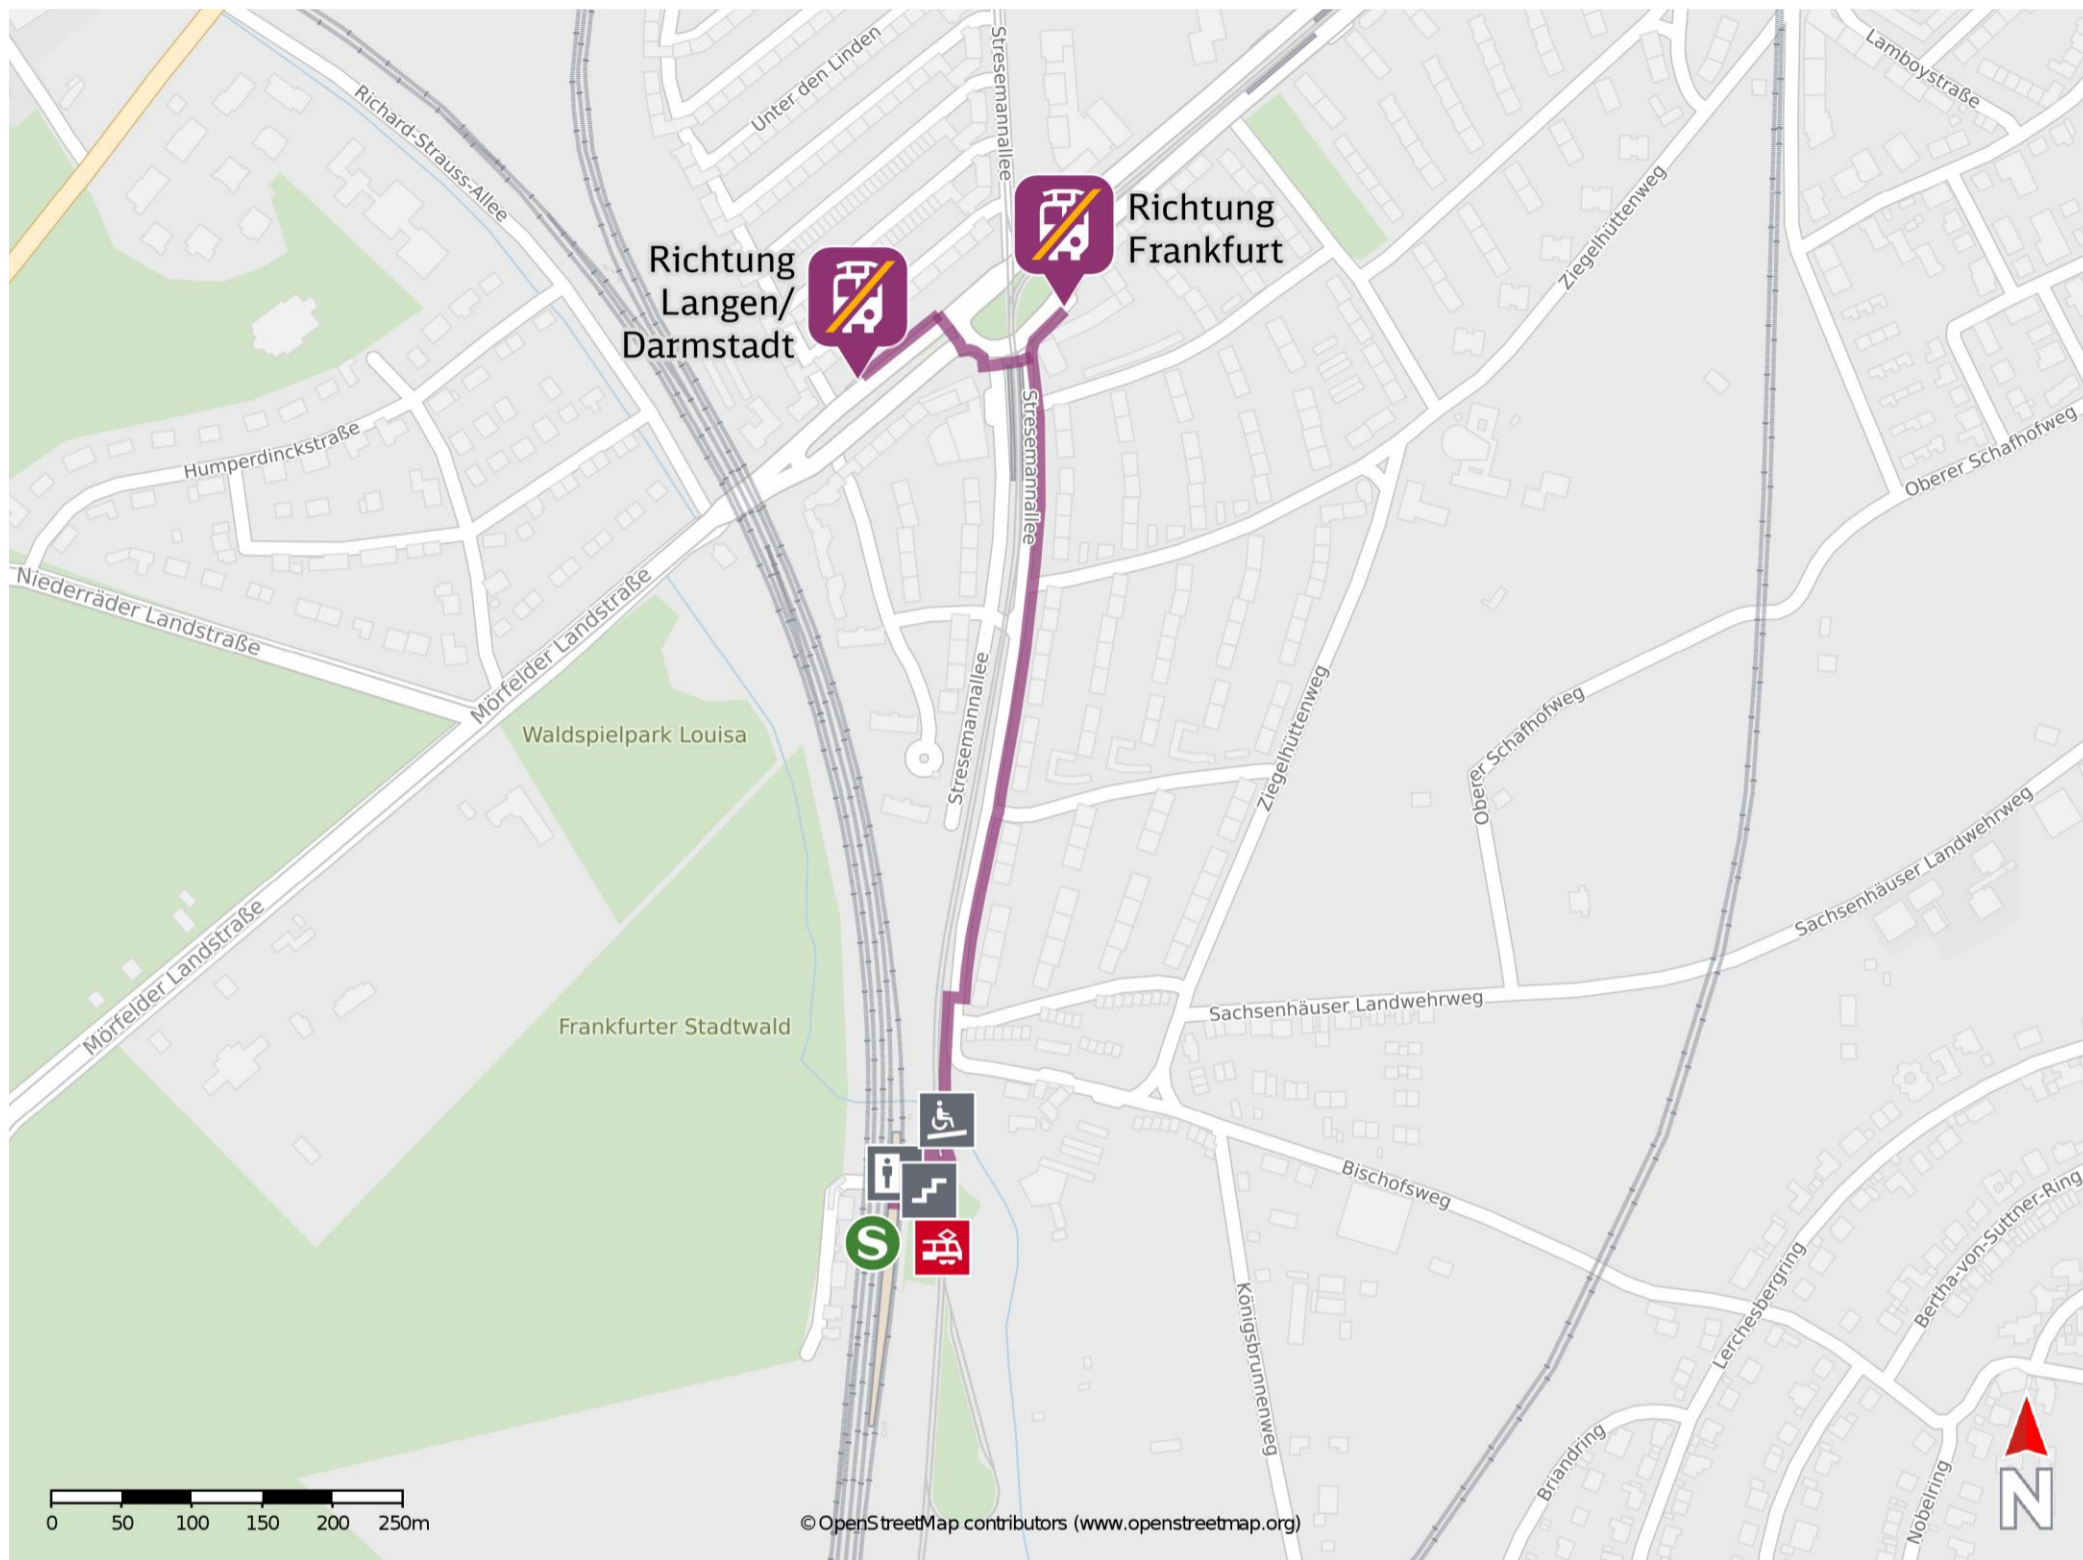

# Umgebungsplan

## Frankfurt-Louisa

Ersatzhaltestelle Richtung Frankfurt Süd

Ersatzhaltestelle Richtung Langen/Darmstadt

### Wegbeschreibung Schienenersatzverkehr \*

Verlassen Sie den Bahnsteig, ggf. nutzen Sie die Unterführung und begeben Sie sich an die Straße Stresemannallee. Folgen Sie dem Straßenverlauf ca. 600m bis zur Kreuzung Stresemannallee/Mörfelder Landstraße. Biegen Sie nach links bzw. rechts ab und begeben Sie sich an die jeweilige Ersatzhaltestelle. Die Ersatzhaltestellen befinden sich an den Bushaltestellen Stresemannallee/Mörfelder Landstraße.

\*Fahrradmitnahme im Schienenersatzverkehr nur begrenzt, teilweise gar nicht möglich. Bitte informieren Sie sich bei dem von Ihnen genutzten Eisenbahnverkehrsunternehmen. Im QR Code sind die Koordinaten der Ersatzhaltestelle hinterlegt.