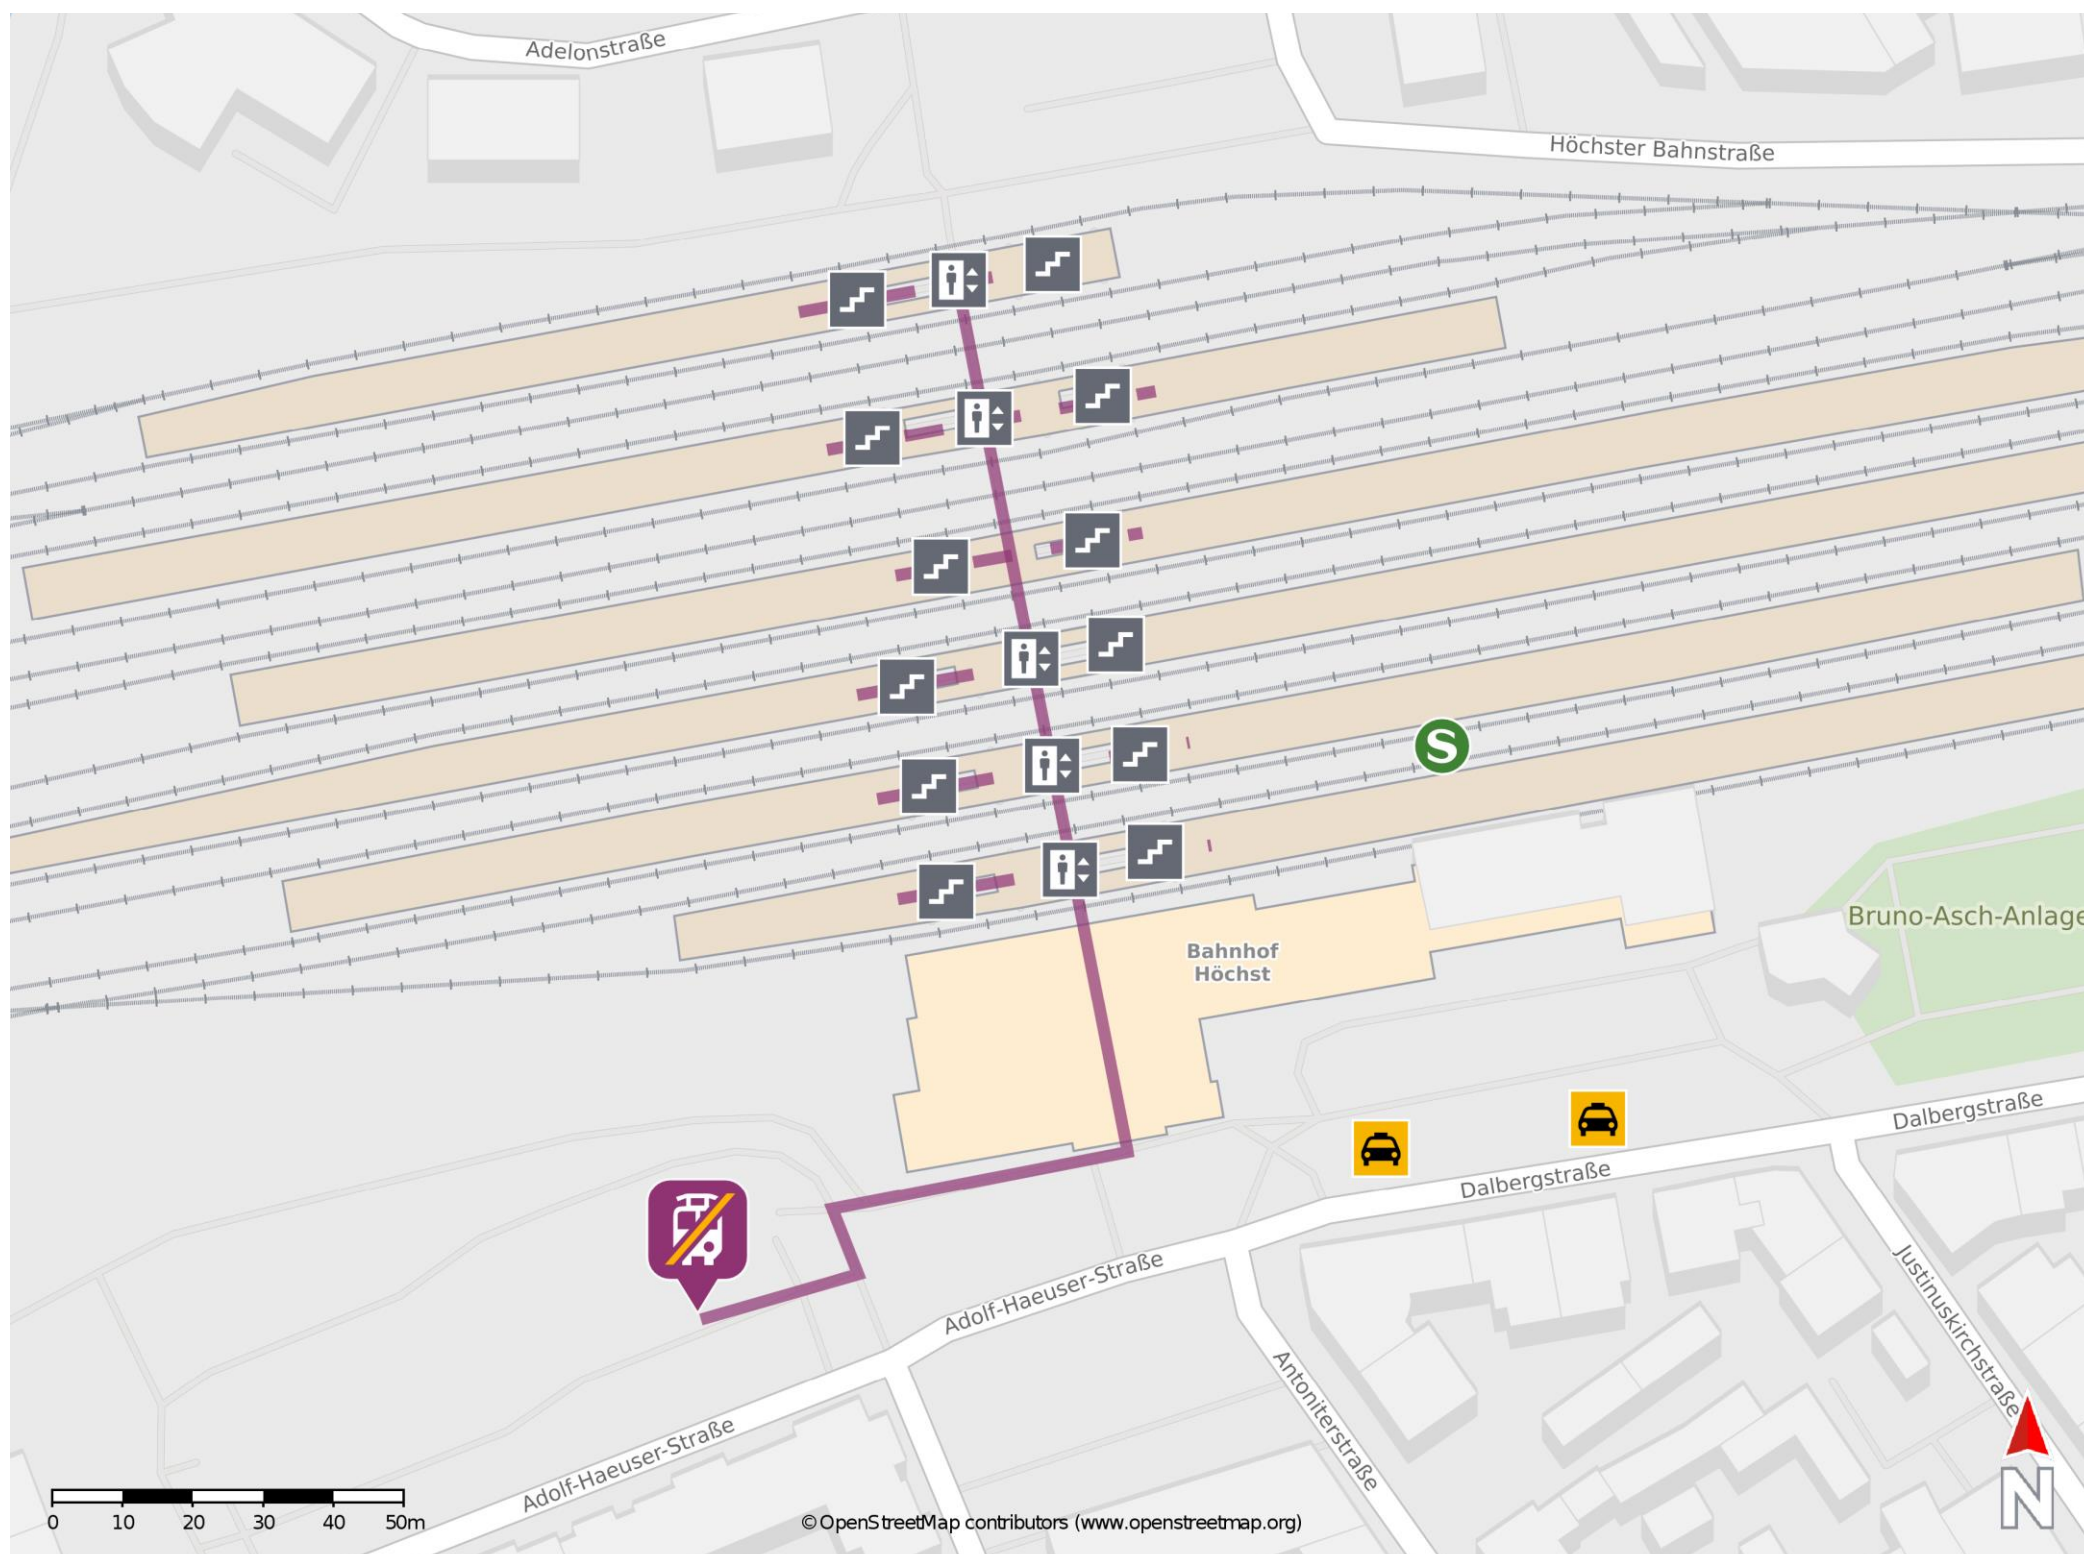

Frankfurt-Höchst

Wegbeschreibung Schienenersatzverkehr *

Verlassen Sie den Bahnsteig und begeben Sie sich durch das Empfangsgebäude zum Bahnhofsvorplatz. Halten Sie sich rechts und folgen Sie dem Straßenverlauf der Adolf-Haeuser-Straße bis zum ZOB. Die Ersatzhaltestelle befindet sich an der Haltestelle Höchst Bahnhof/ ZOB am Haltestieg B/C.

* Fahrradmitnahme im Schienenersatzverkehr nur begrenzt möglich.
Im QR Code sind die Koordinaten der Ersatzhaltestelle hinterlegt.

— barrierefrei
- nicht barrierefrei